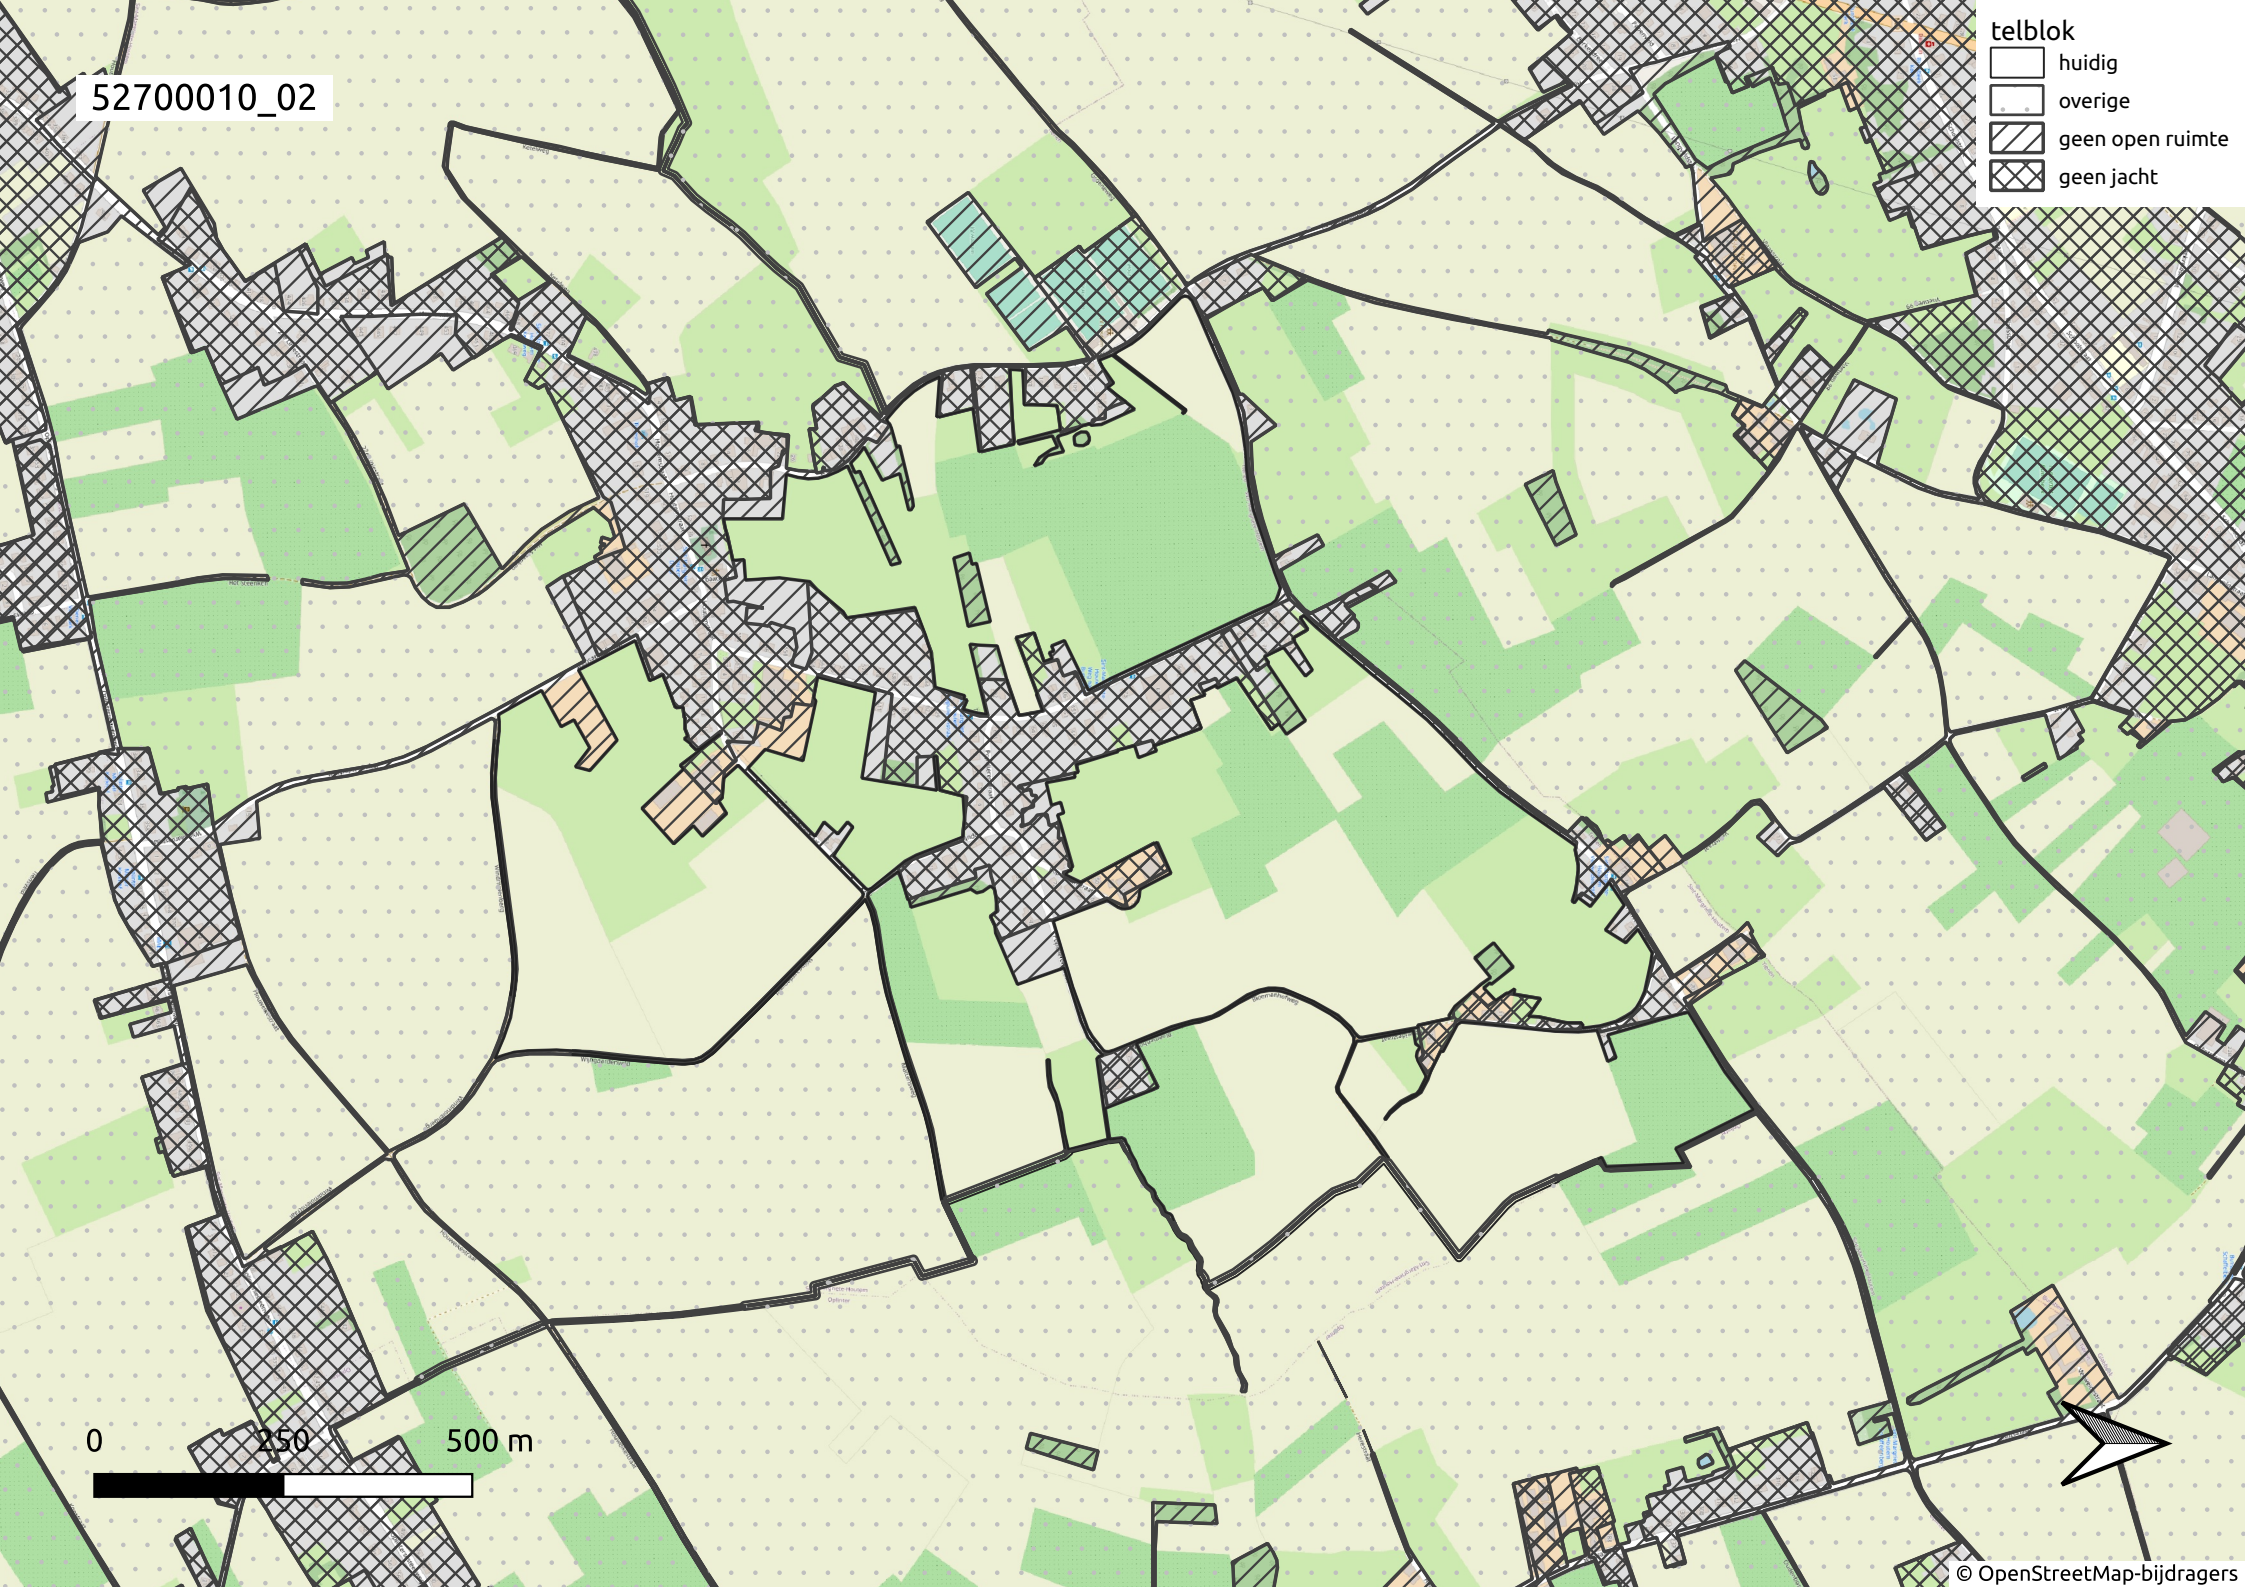

52700010\_01

- telblok
- huidig
  - overige
  - geen open ruimte
  - geen jacht

0 250 500 m

52700010\_02

- telblok
- huidig
  - overige
  - geen open ruimte
  - geen jacht

0 250 500 m

52700010\_03

- telblok
- huidig
  - overige
  - geen open ruimte
  - geen jacht

0 250 500 m

52700010\_04

- telblok
- huidig
  - overige
  - geen open ruimte
  - geen jacht

0 250 500 m