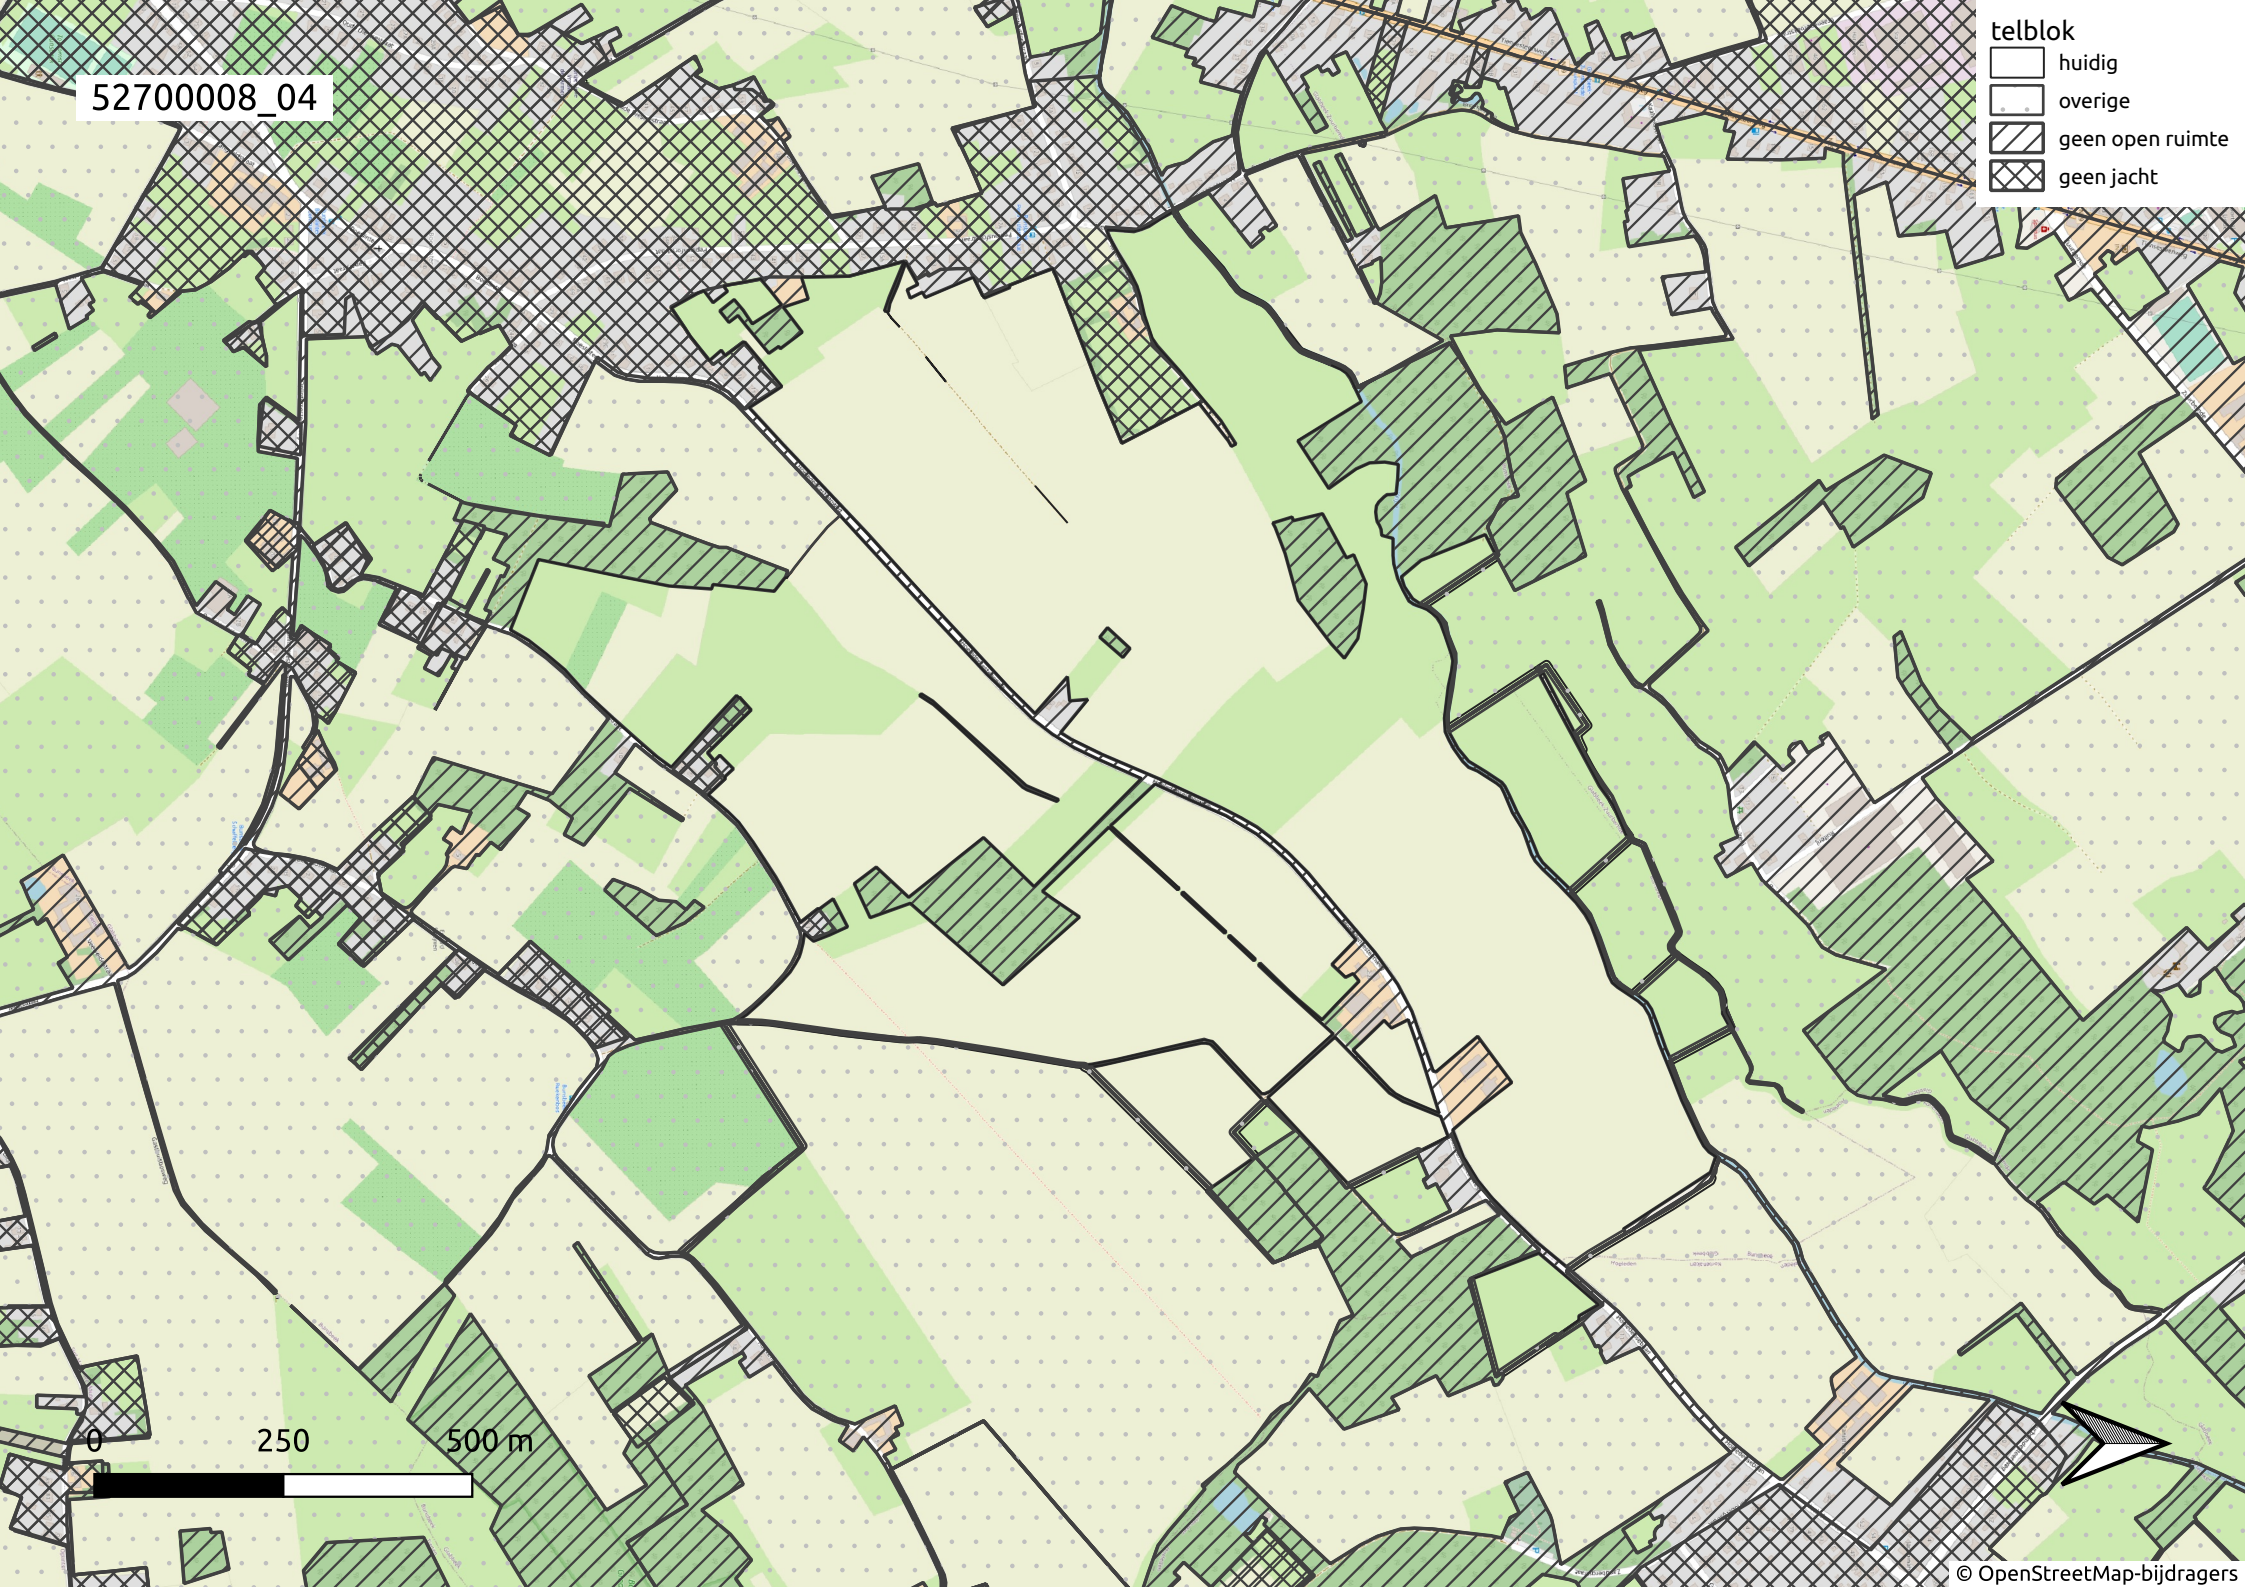

52700008_01

- telblok
- huidig
 - overige
 - geen open ruimte
 - geen jacht

0 250 500 m

52700008_02

- telblok
- huidig
 - overige
 - geen open ruimte
 - geen jacht

0 250 500 m

52700008_03

- telblok
- ▭ huidig
 - ▭ overige
 - ▨ geen open ruimte
 - ▩ geen jacht

0 250 500 m

52700008_04

- telblok
- ▭ huidig
 - ▭ overige
 - ▨ geen open ruimte
 - ▩ geen jacht

0 250 500 m