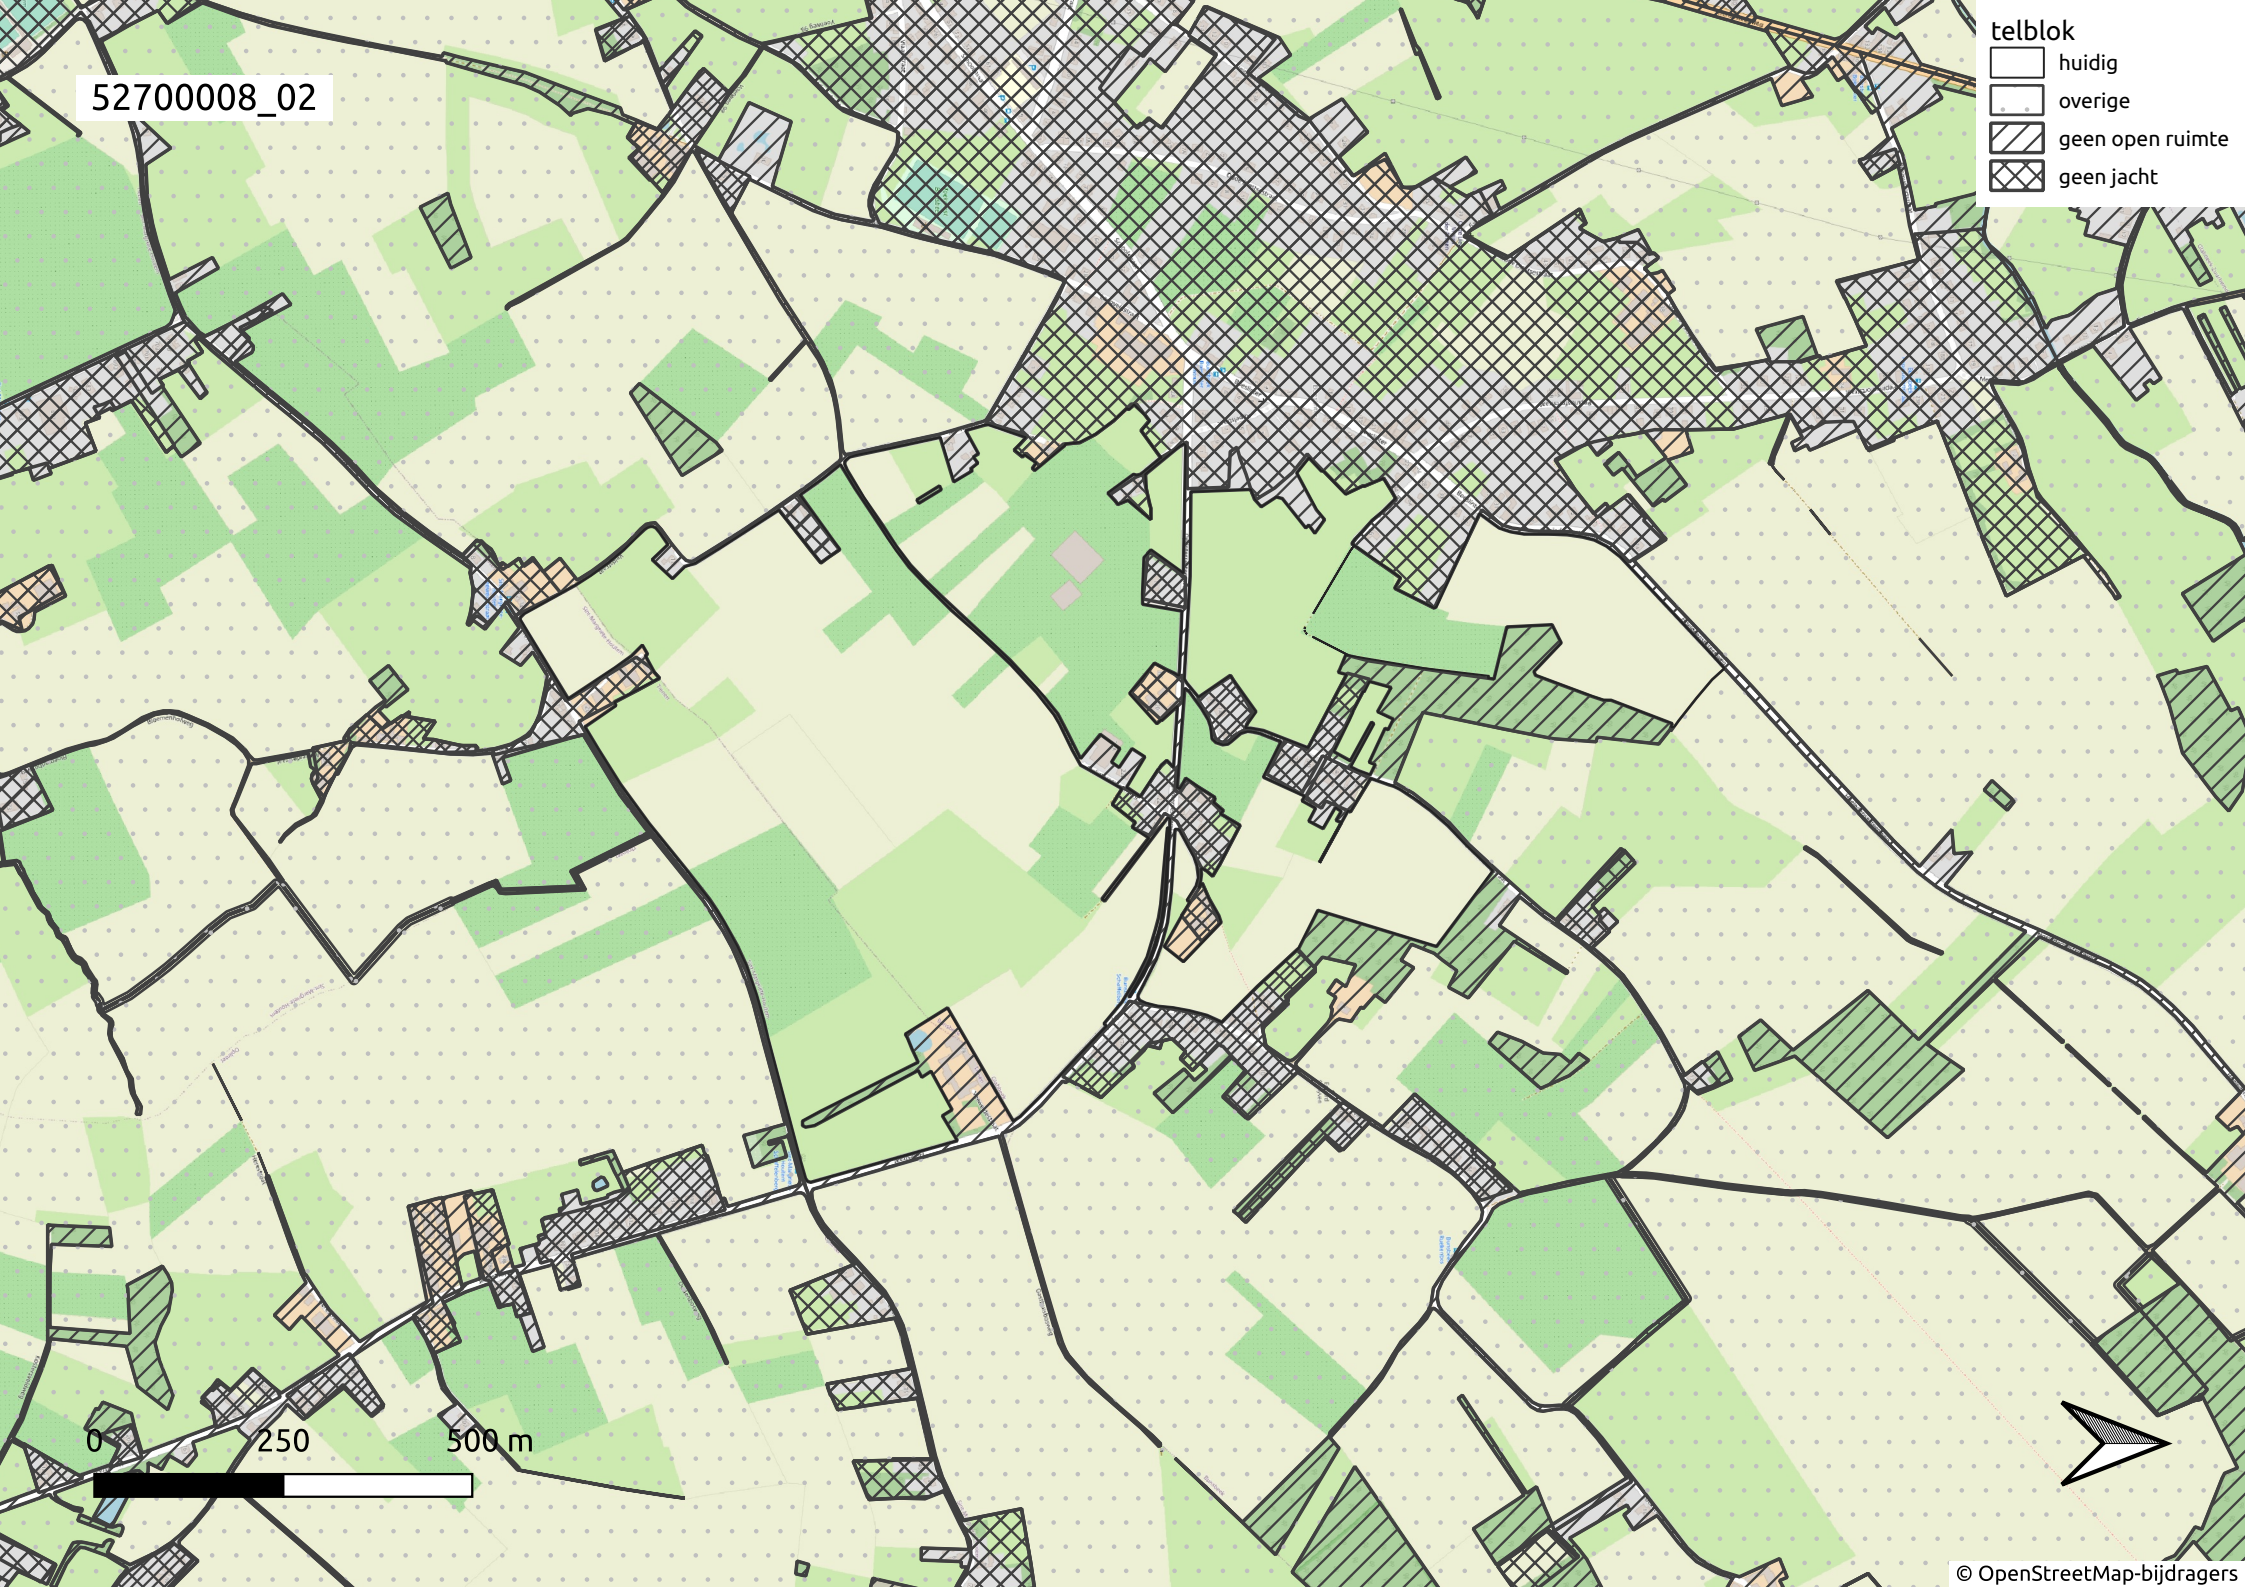

52700008_01

- telblok
- huidig
 - overige
 - geen open ruimte
 - geen jacht

0 250 500 m

52700008_02

- telblok
- huidig
 - overige
 - geen open ruimte
 - geen jacht

0 250 500 m

52700008_03

- telblok
- ▭ huidig
 - ▭ overige
 - ▨ geen open ruimte
 - ▩ geen jacht

0 250 500 m

52700008_04

- telblok
- ▭ huidig
 - ▭ overige
 - ▨ geen open ruimte
 - ▩ geen jacht

0 250 500 m