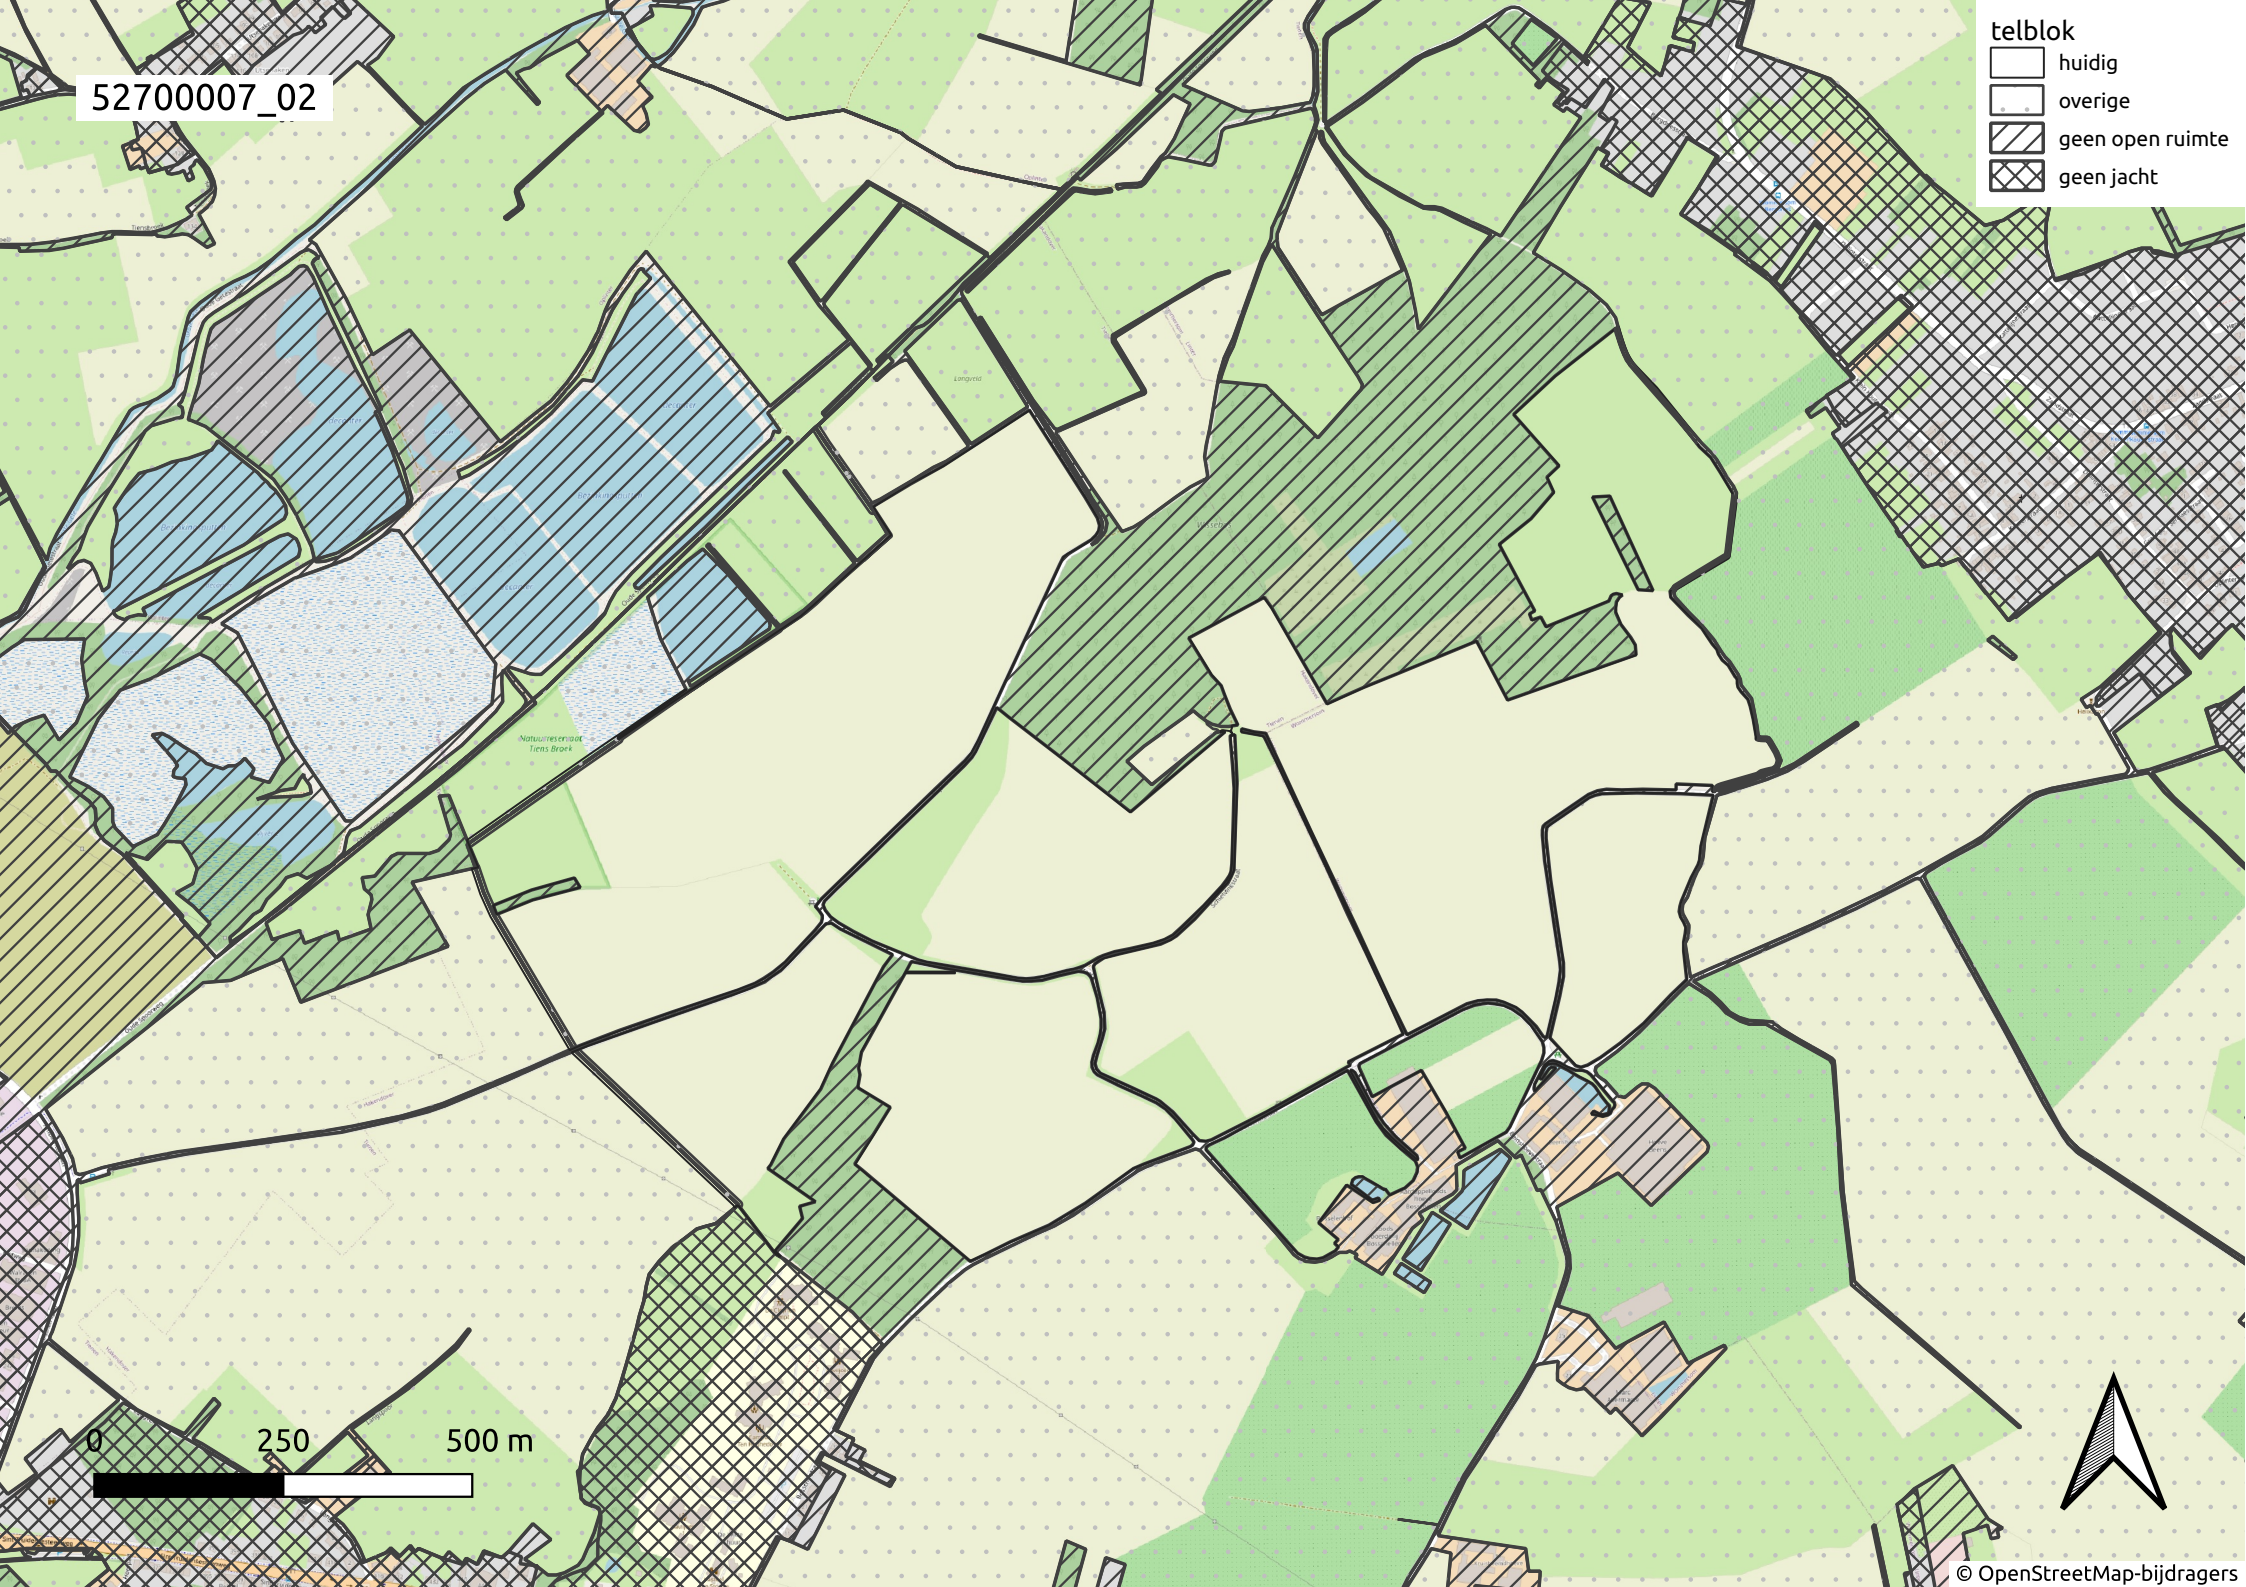

52700007_01

- telblok
- huidig
 - overige
 - geen open ruimte
 - geen jacht

0 250 500 m

52700007_02

telblok

- huidig
- overige
- geen open ruimte
- geen jacht

0 250 500 m

52700007_03

- telblok
- ▭ huidig
 - ▭ overige
 - ▨ geen open ruimte
 - ▩ geen jacht

0 250 500 m

52700007_04

- telblok
- huidig
 - overige
 - geen open ruimte
 - geen jacht