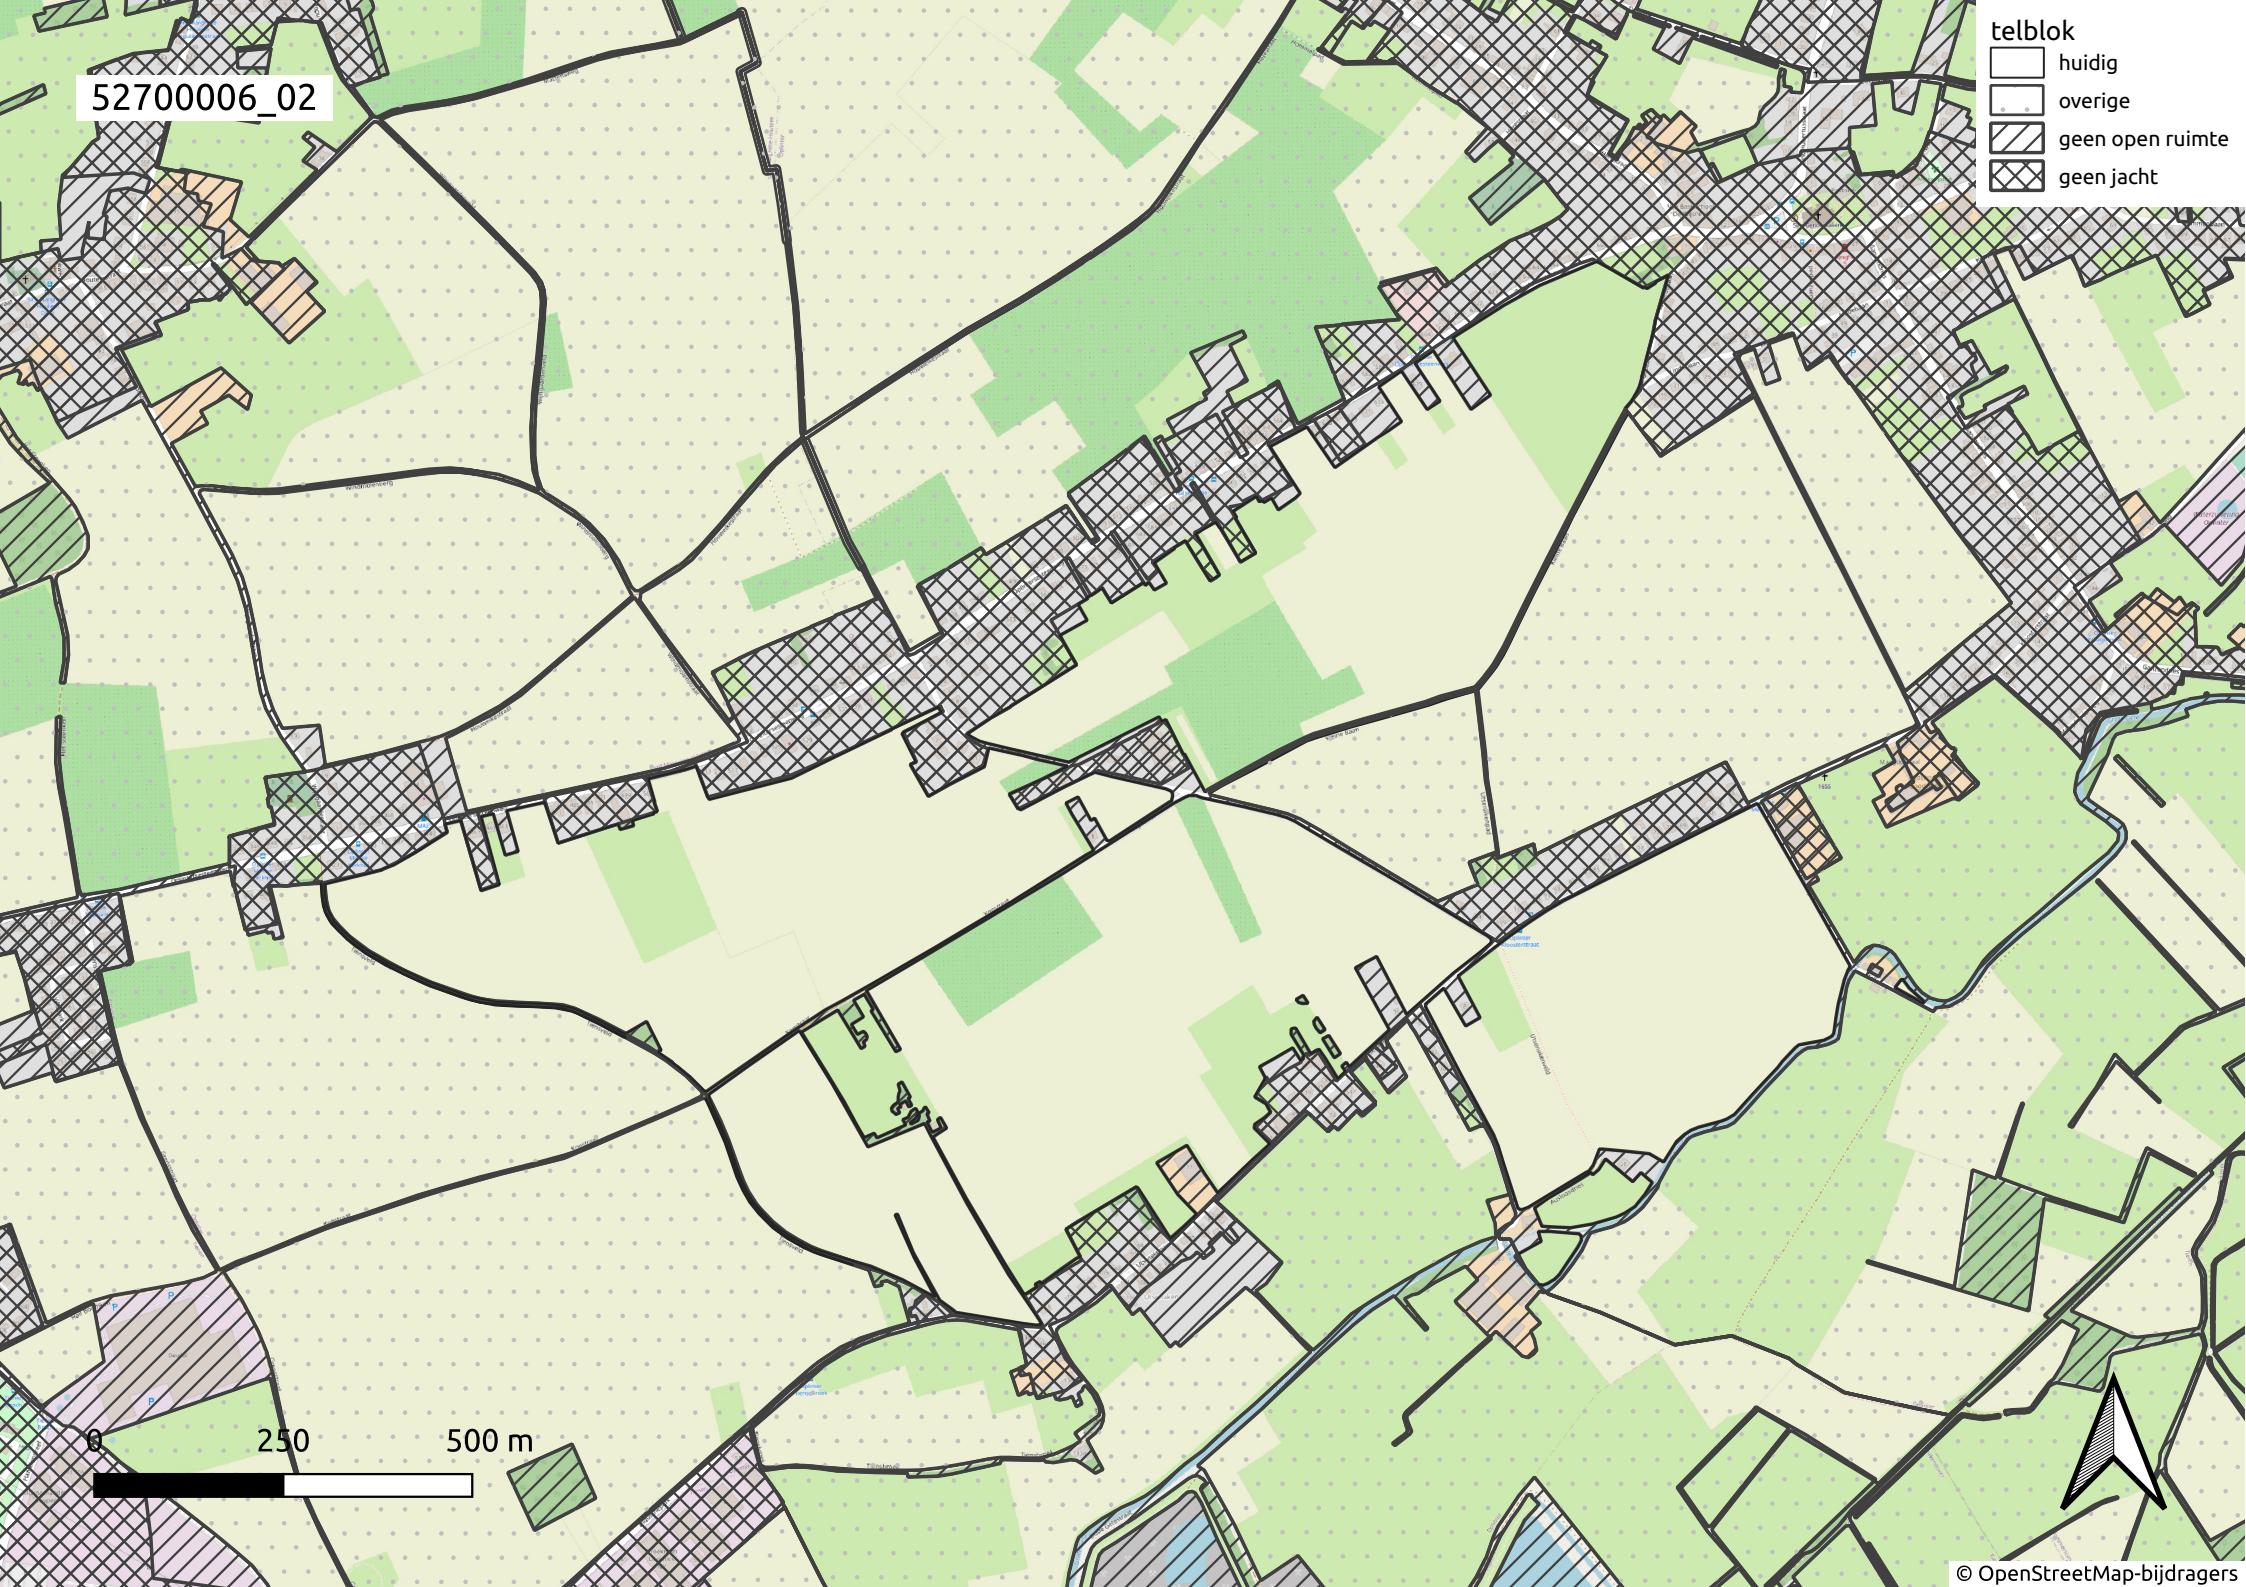

52700006_01

- telblok
- huidig
 - overige
 - geen open ruimte
 - geen jacht

52700006_02

- telblok
- ▭ huidig
 - ▭ overige
 - ▨ geen open ruimte
 - ▩ geen jacht

0 250 500 m