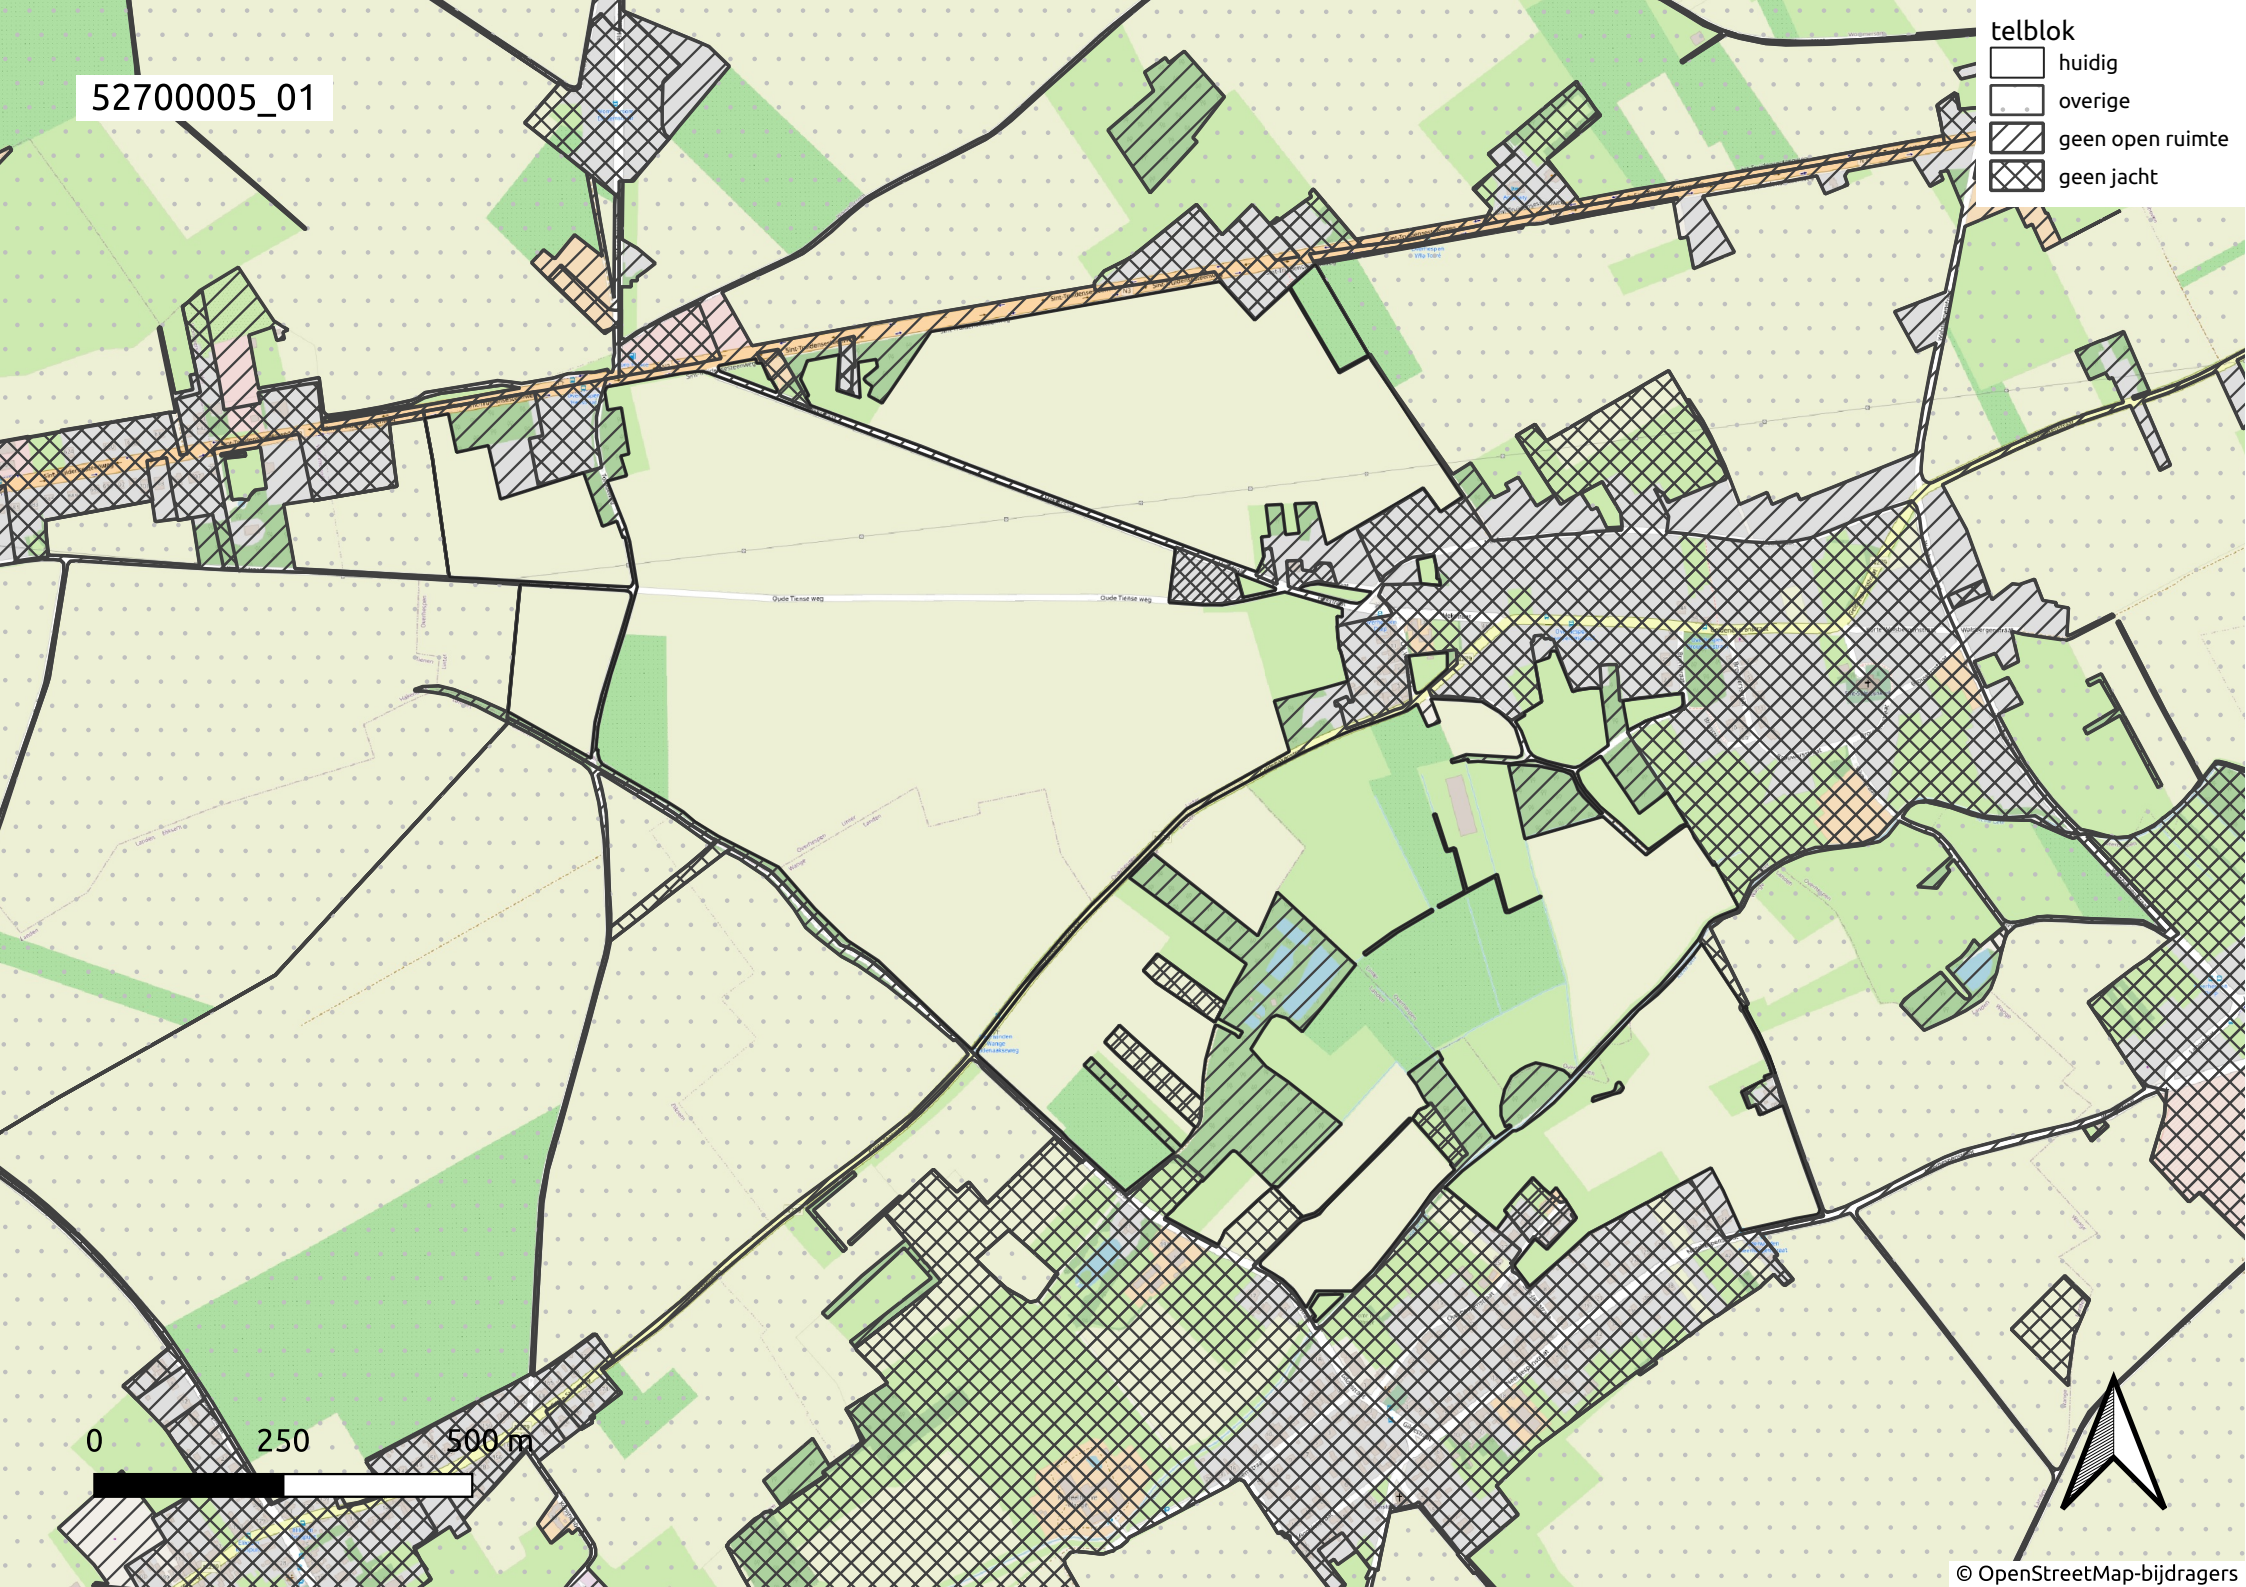

52700005\_01

- telblok
- huidig
  - overige
  - geen open ruimte
  - geen jacht

0 250 500 m

52700005\_02

- telblok
- huidig
  - overige
  - geen open ruimte
  - geen jacht

0 250 500 m