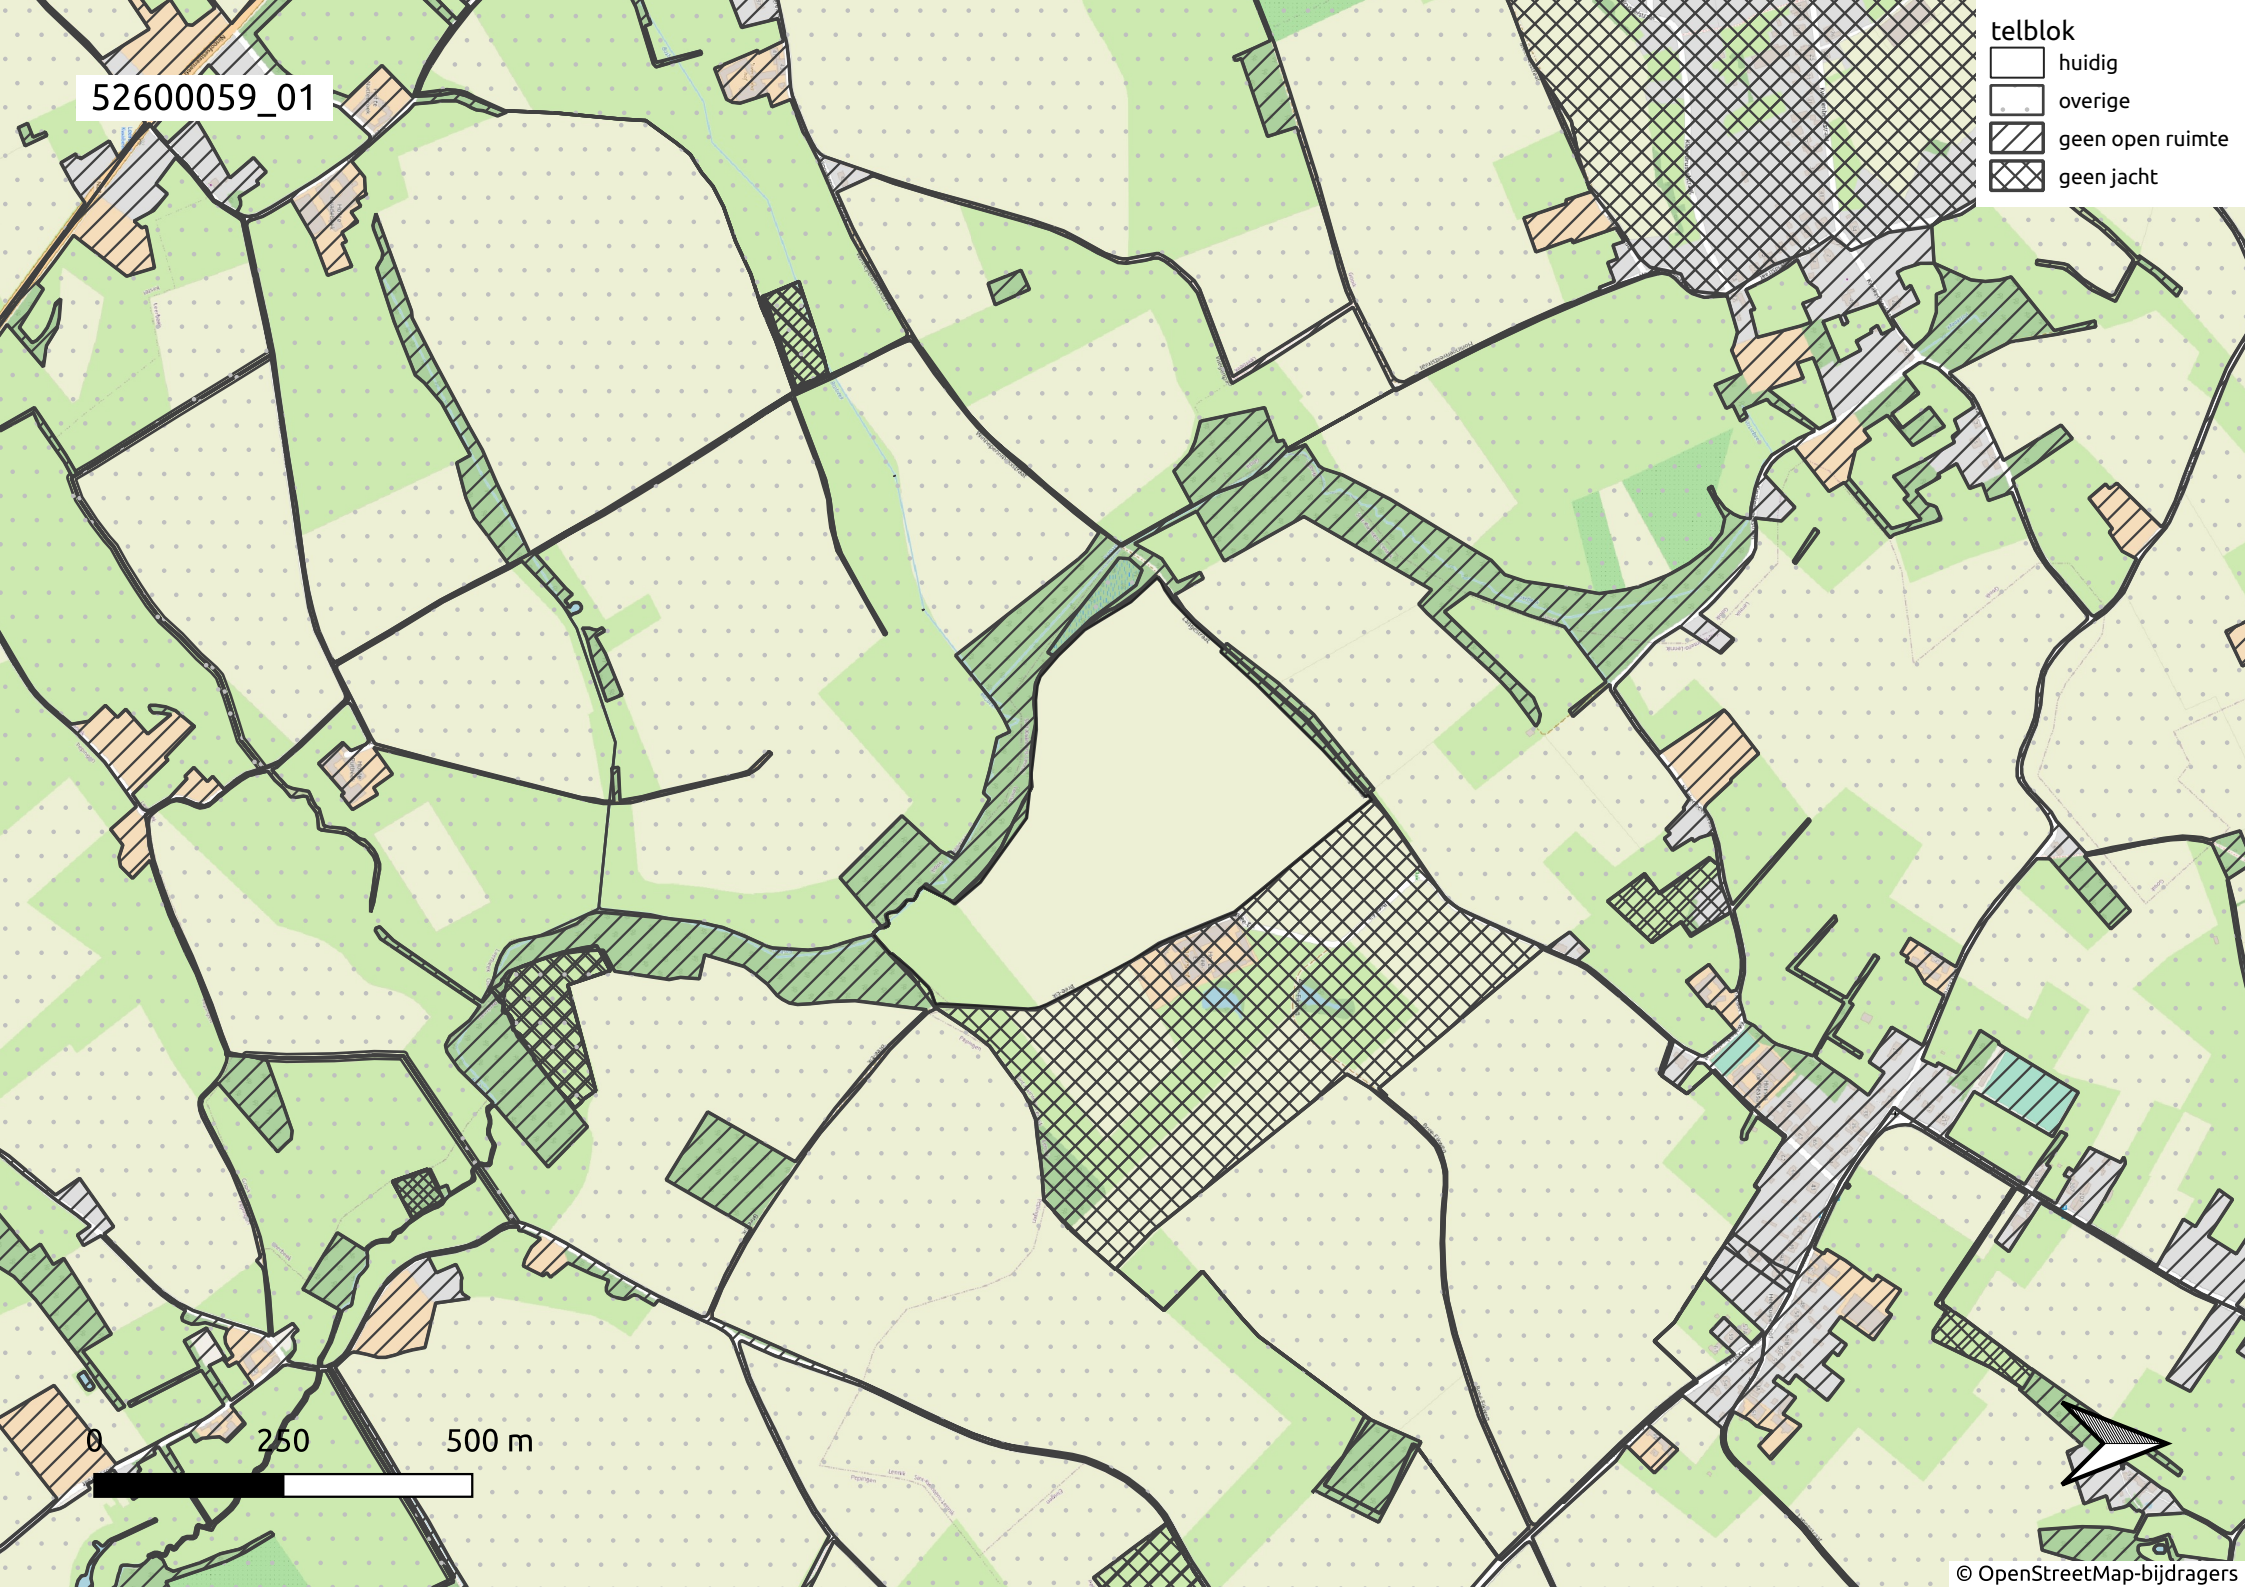

52600059_01

- telblok
- huidig
 - overige
 - geen open ruimte
 - geen jacht

0 250 500 m