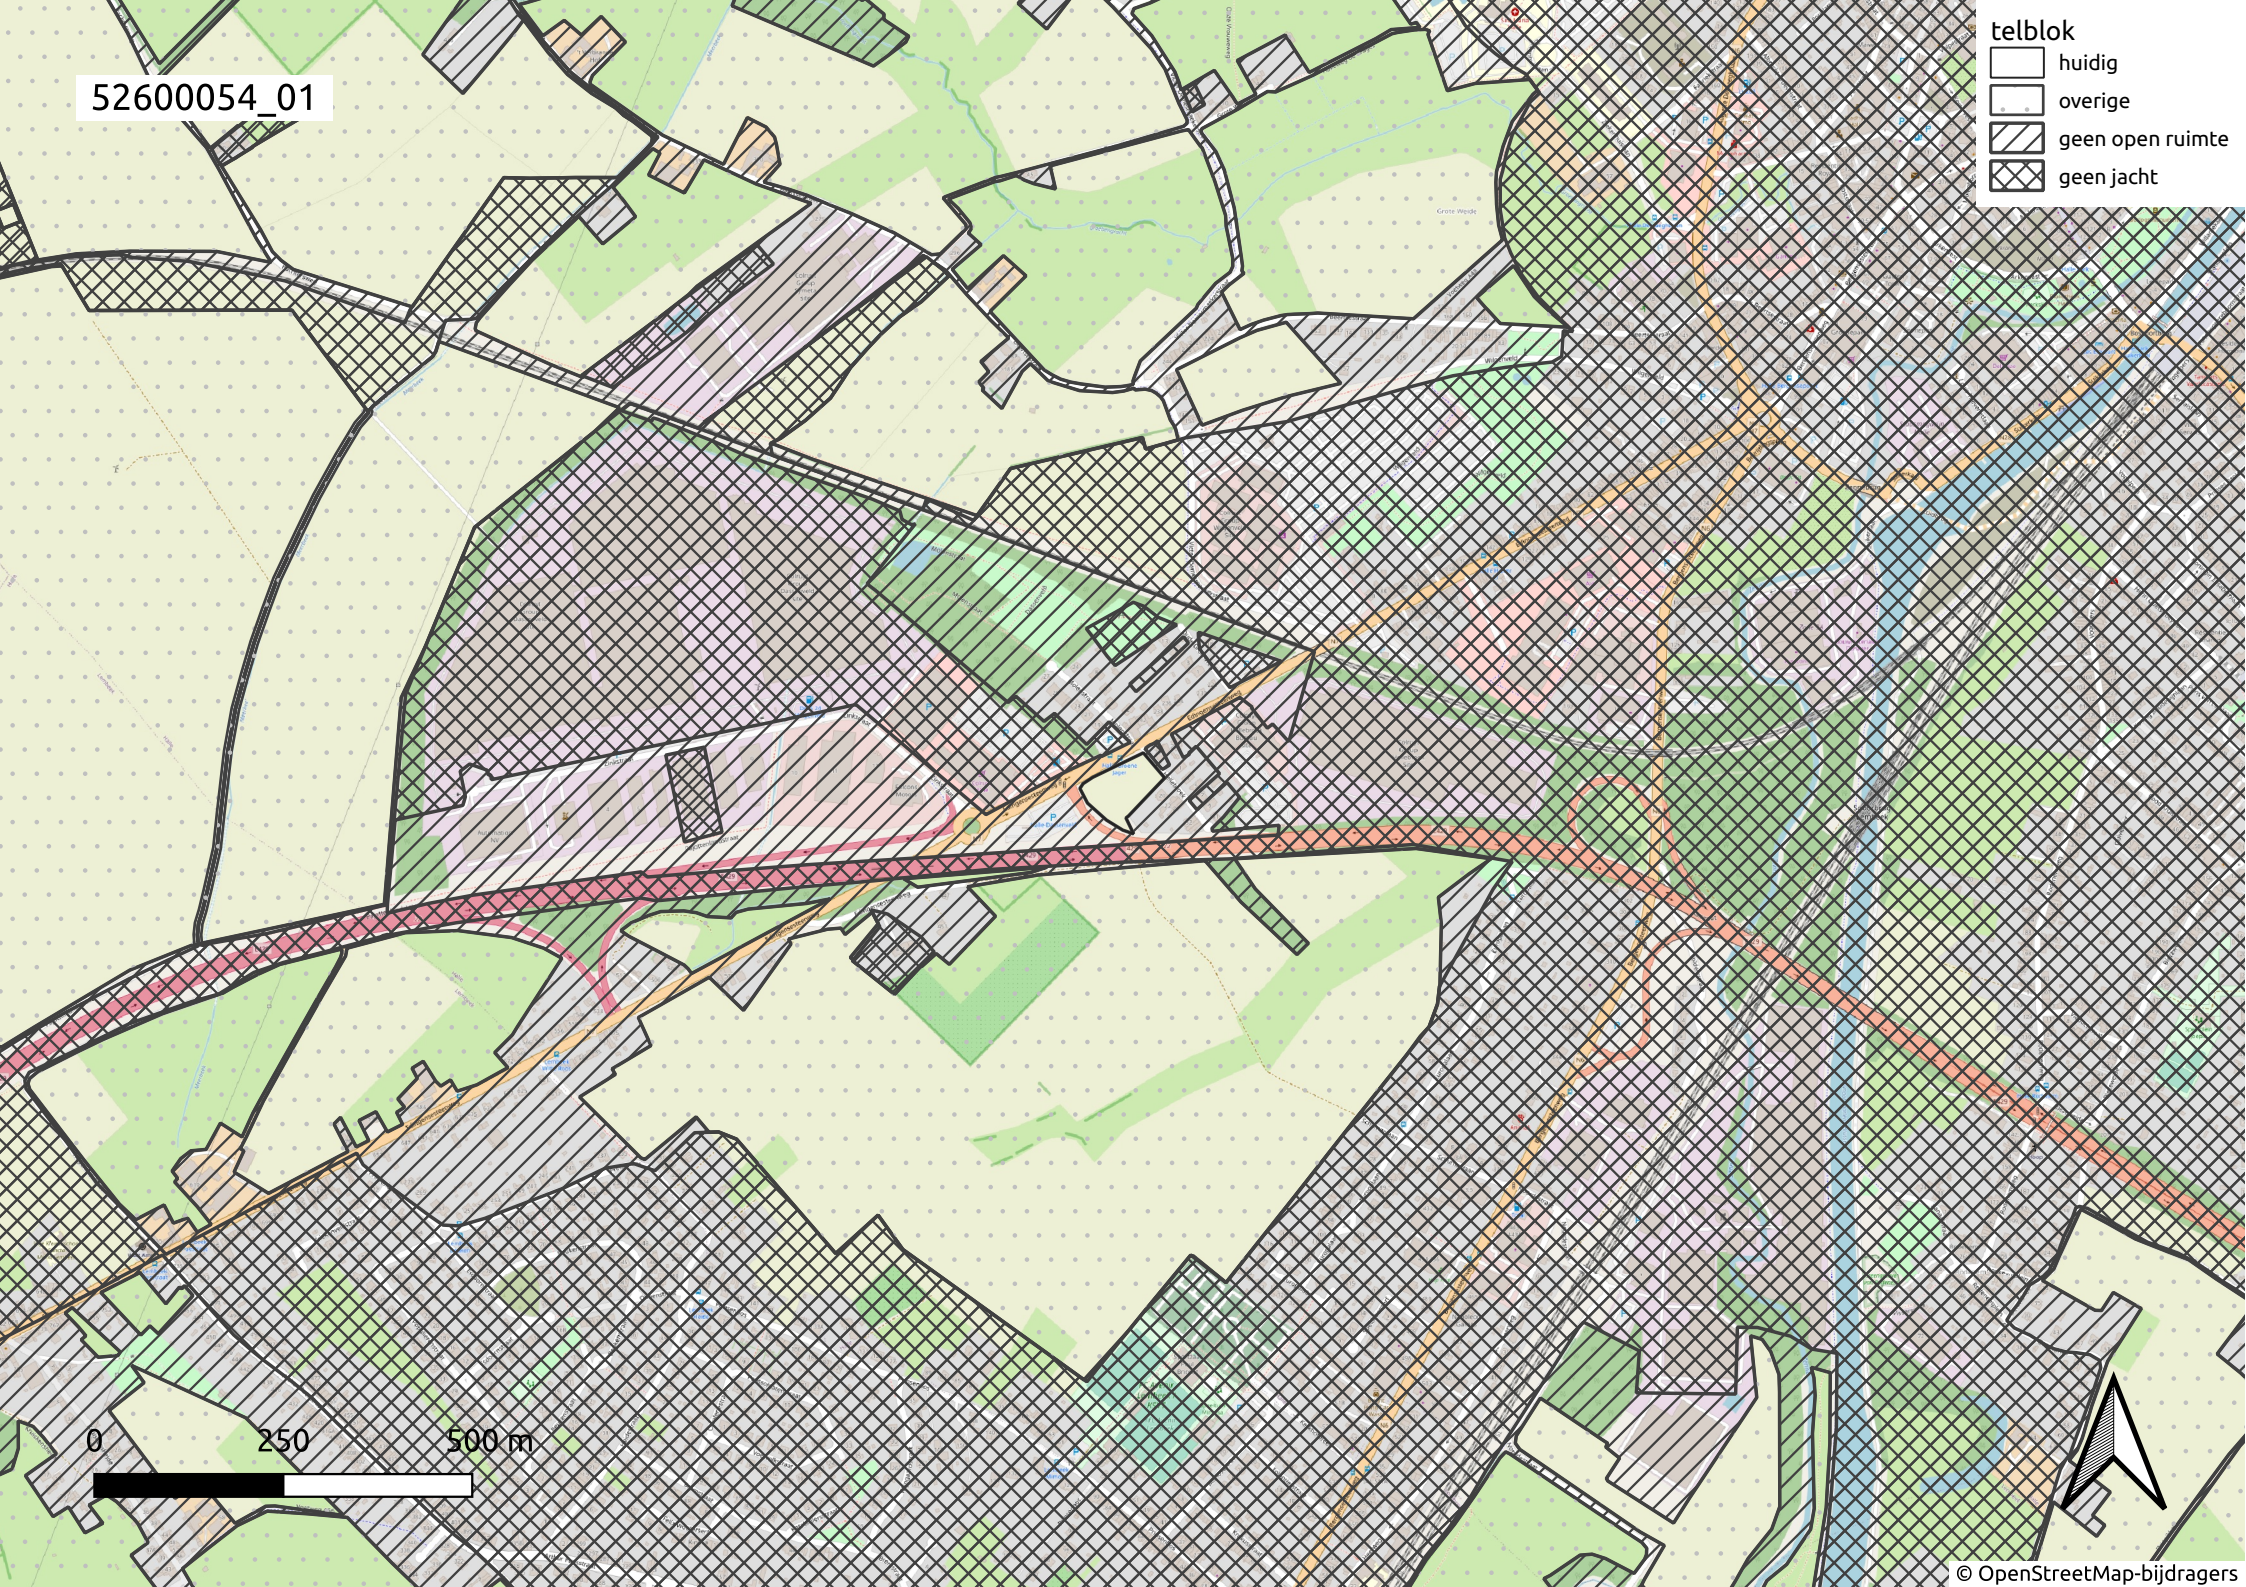

52600054_01

- telblok
- ▭ huidig
 - ▭ overige
 - ▨ geen open ruimte
 - ▩ geen jacht

0 250 500 m