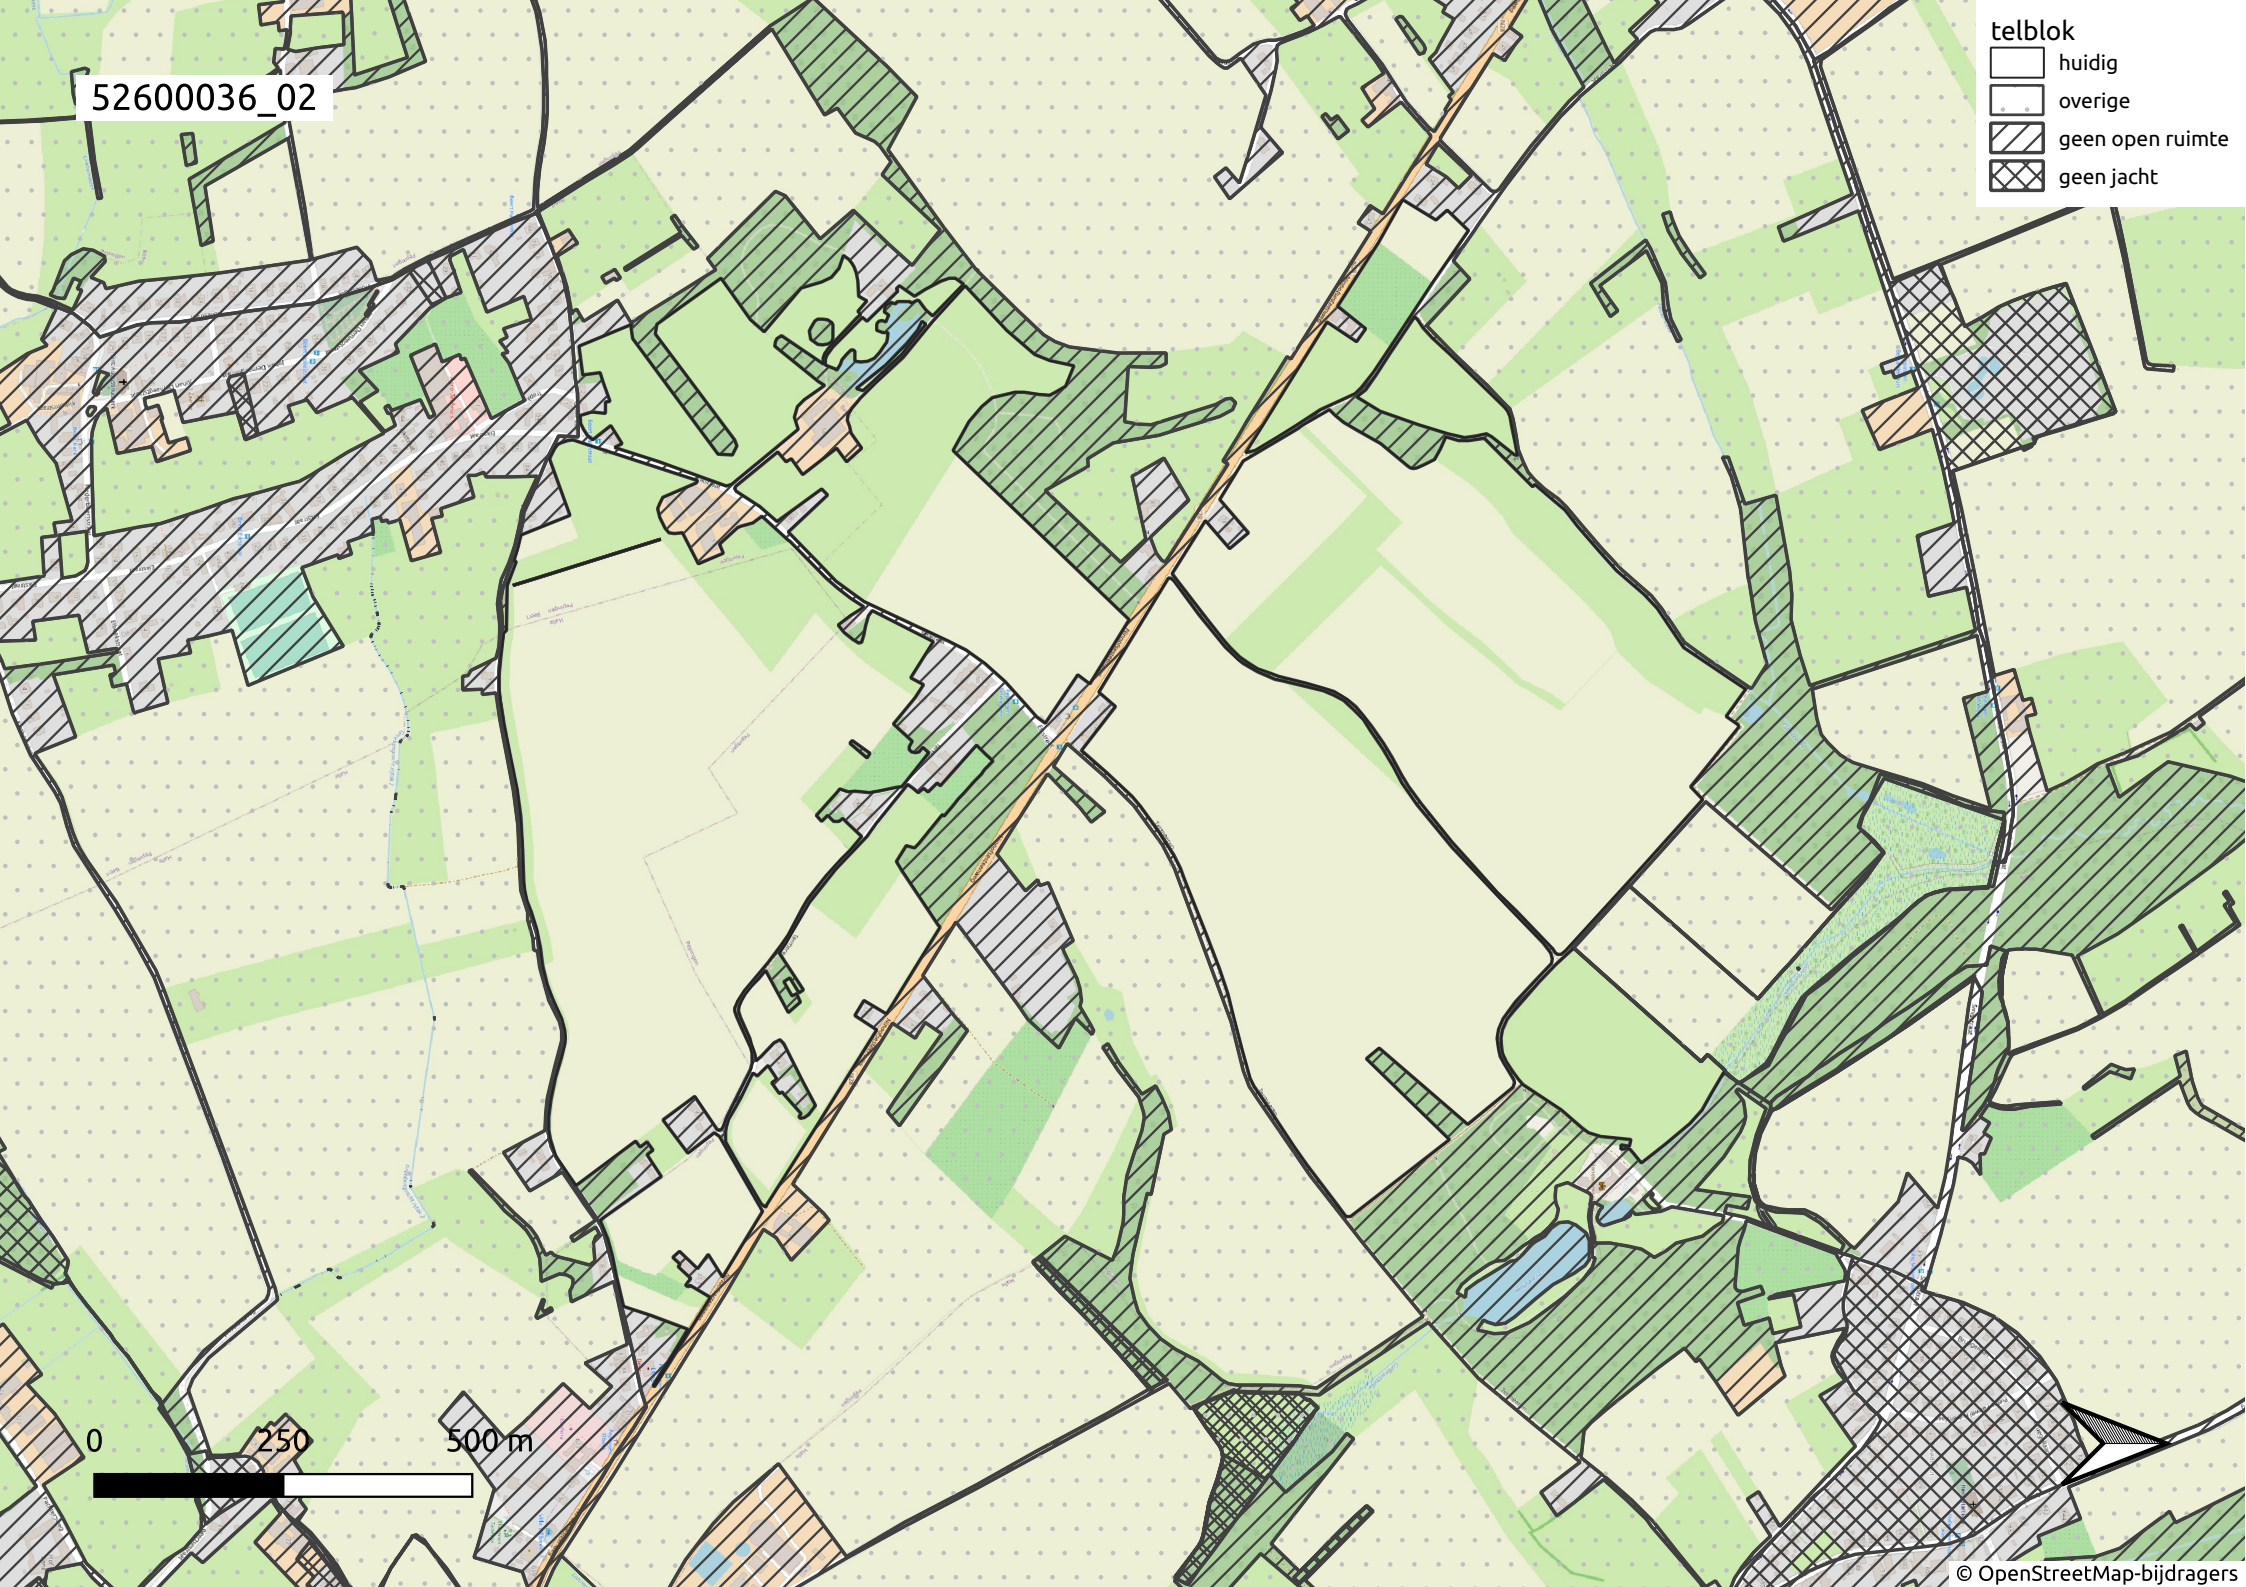

52600036_01

- telblok
- huidig
 - overige
 - ▨ geen open ruimte
 - ▩ geen jacht

0 250 500 m

52600036_02

- telblok
- huidig
 - overige
 - geen open ruimte
 - geen jacht

0 250 500 m

52600036_03

- telblok
- huidig
 - overige
 - geen open ruimte
 - geen jacht

0 250 500 m

52600036_04

- telblok
- ▭ huidig
 - ▭ overige
 - ▨ geen open ruimte
 - ▩ geen jacht

0 250 500 m

52600036_05

- telblok
- ▭ huidig
 - ▭ overige
 - ▨ geen open ruimte
 - ▩ geen jacht

0 250 500 m