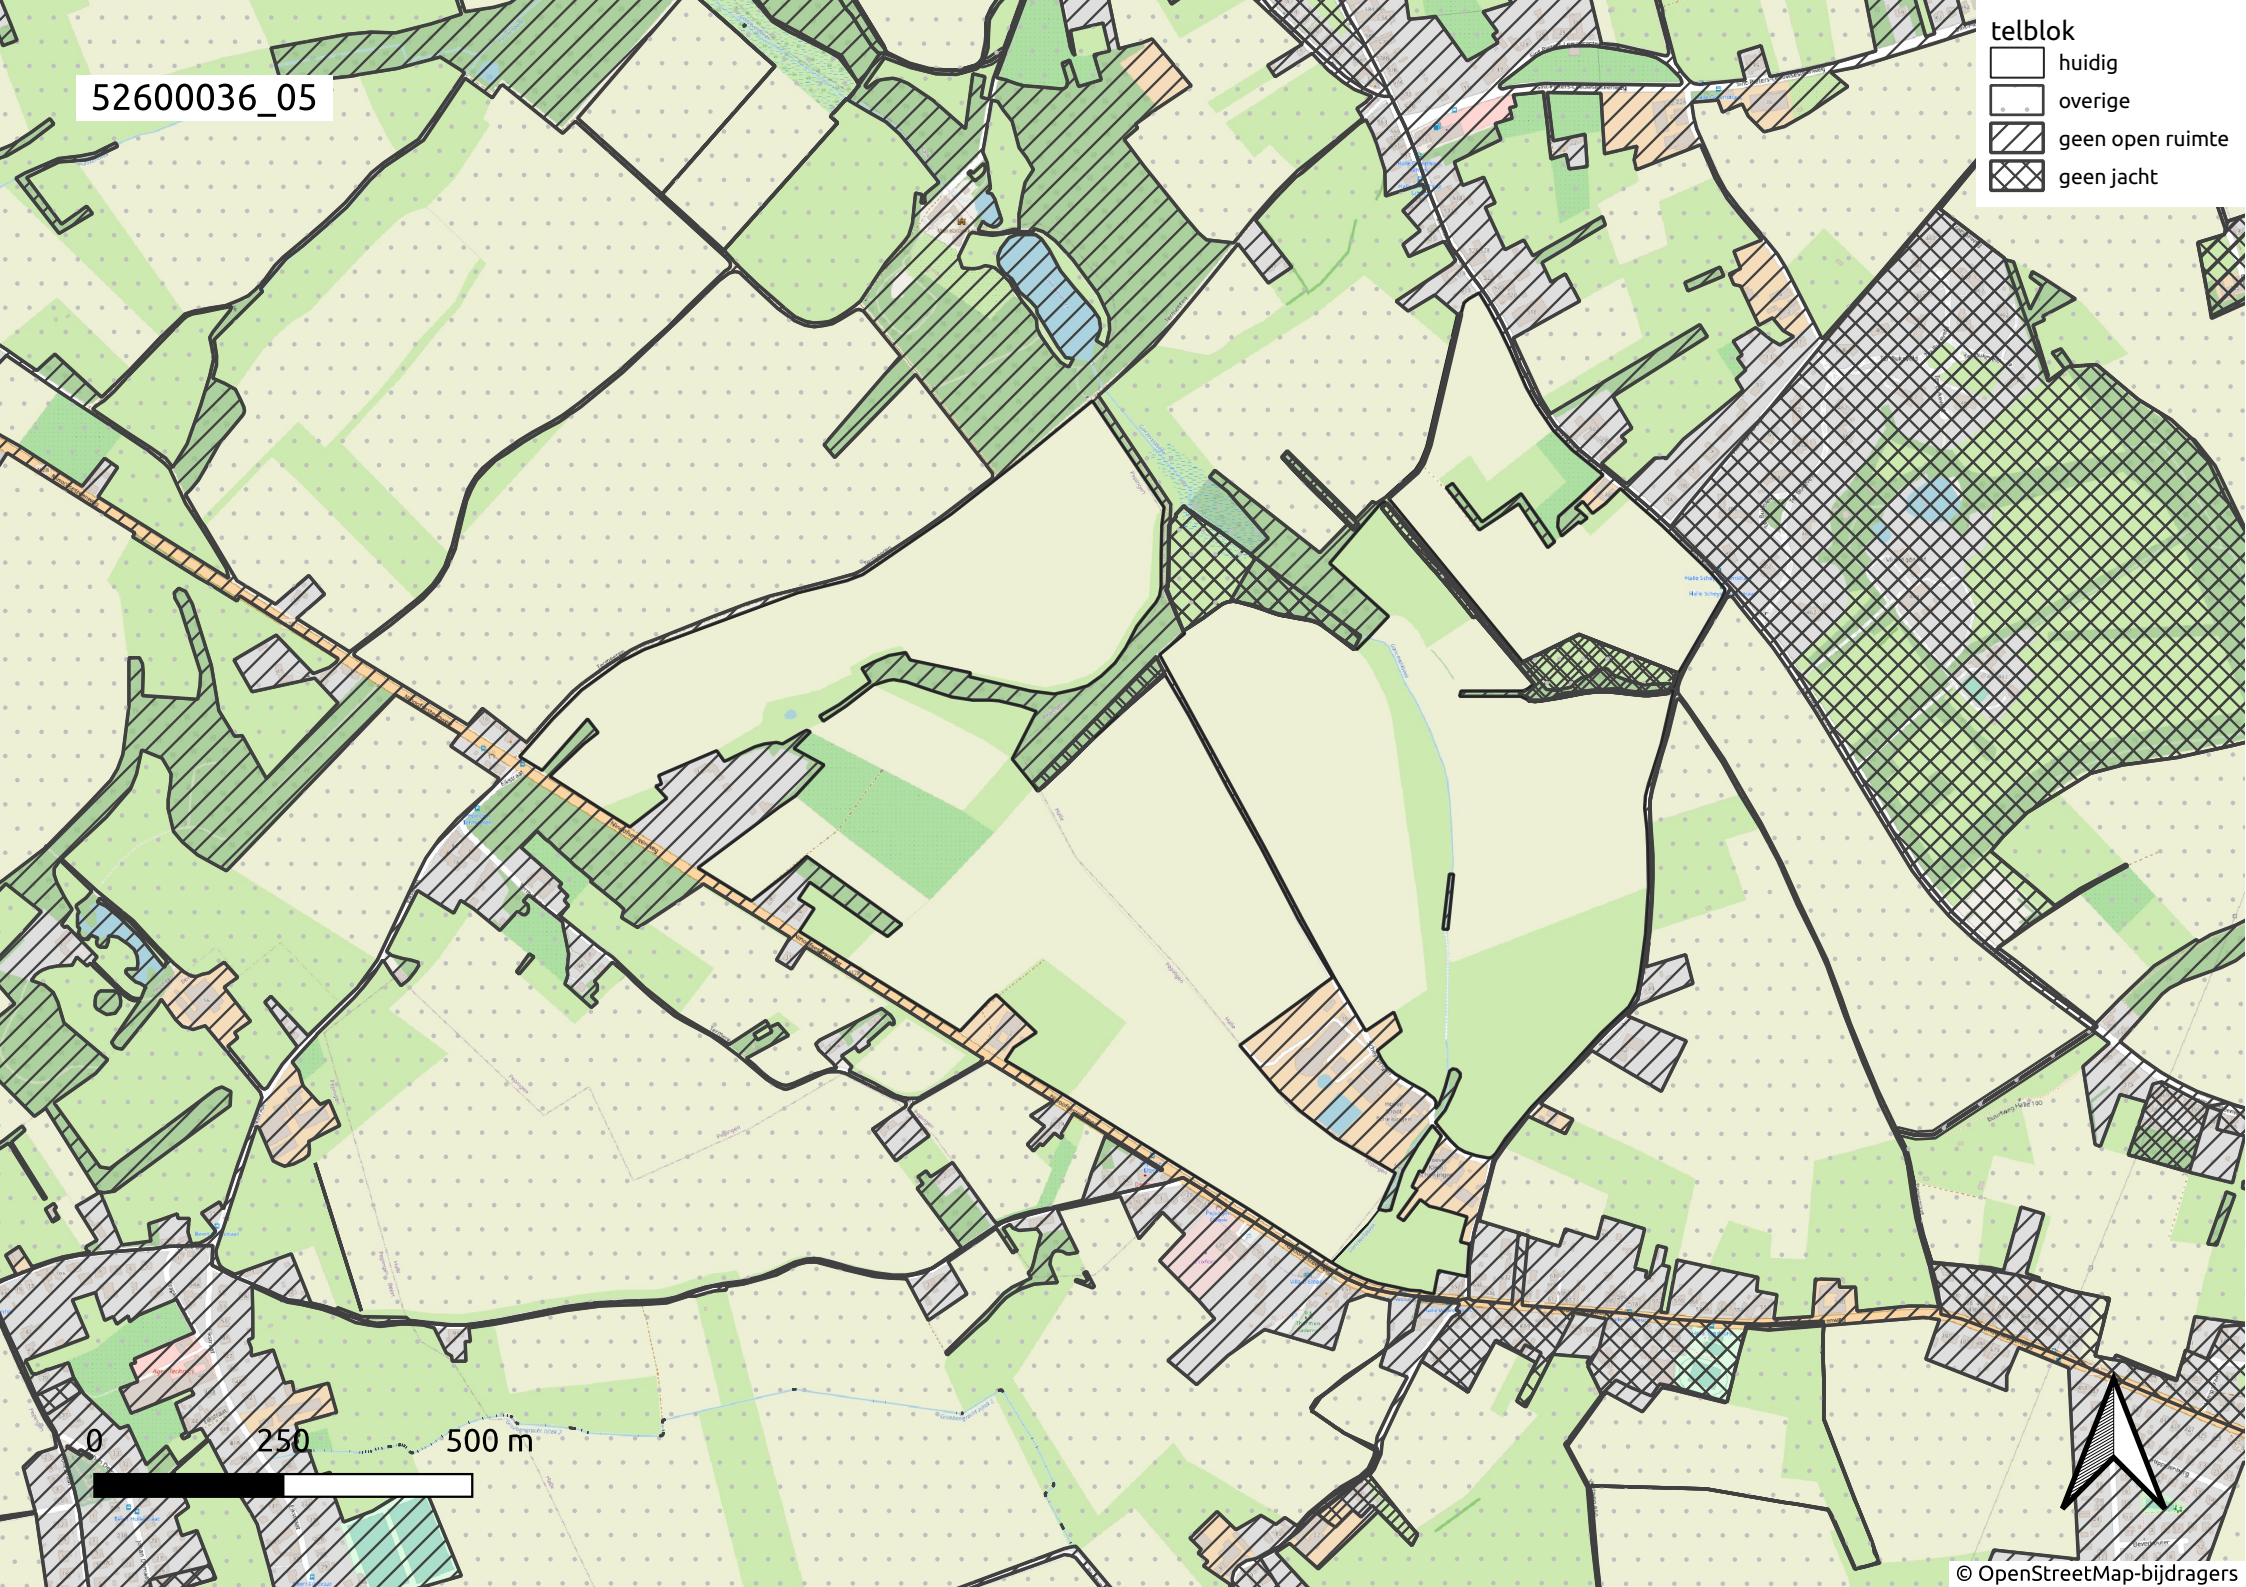

52600036_01

- telblok
- huidig
 - overige
 - ▨ geen open ruimte
 - ▩ geen jacht

0 250 500 m

52600036_02

- telblok
- huidig
 - overige
 - geen open ruimte
 - geen jacht

0 250 500 m

52600036_03

- telblok
- huidig
 - overige
 - geen open ruimte
 - geen jacht

0 250 500 m

52600036_04

- telblok
- ▭ huidig
 - ▭ overige
 - ▨ geen open ruimte
 - ▩ geen jacht

0 250 500 m

52600036_05

- telblok
- ▭ huidig
 - ▭ overige
 - ▨ geen open ruimte
 - ▩ geen jacht

0 250 500 m