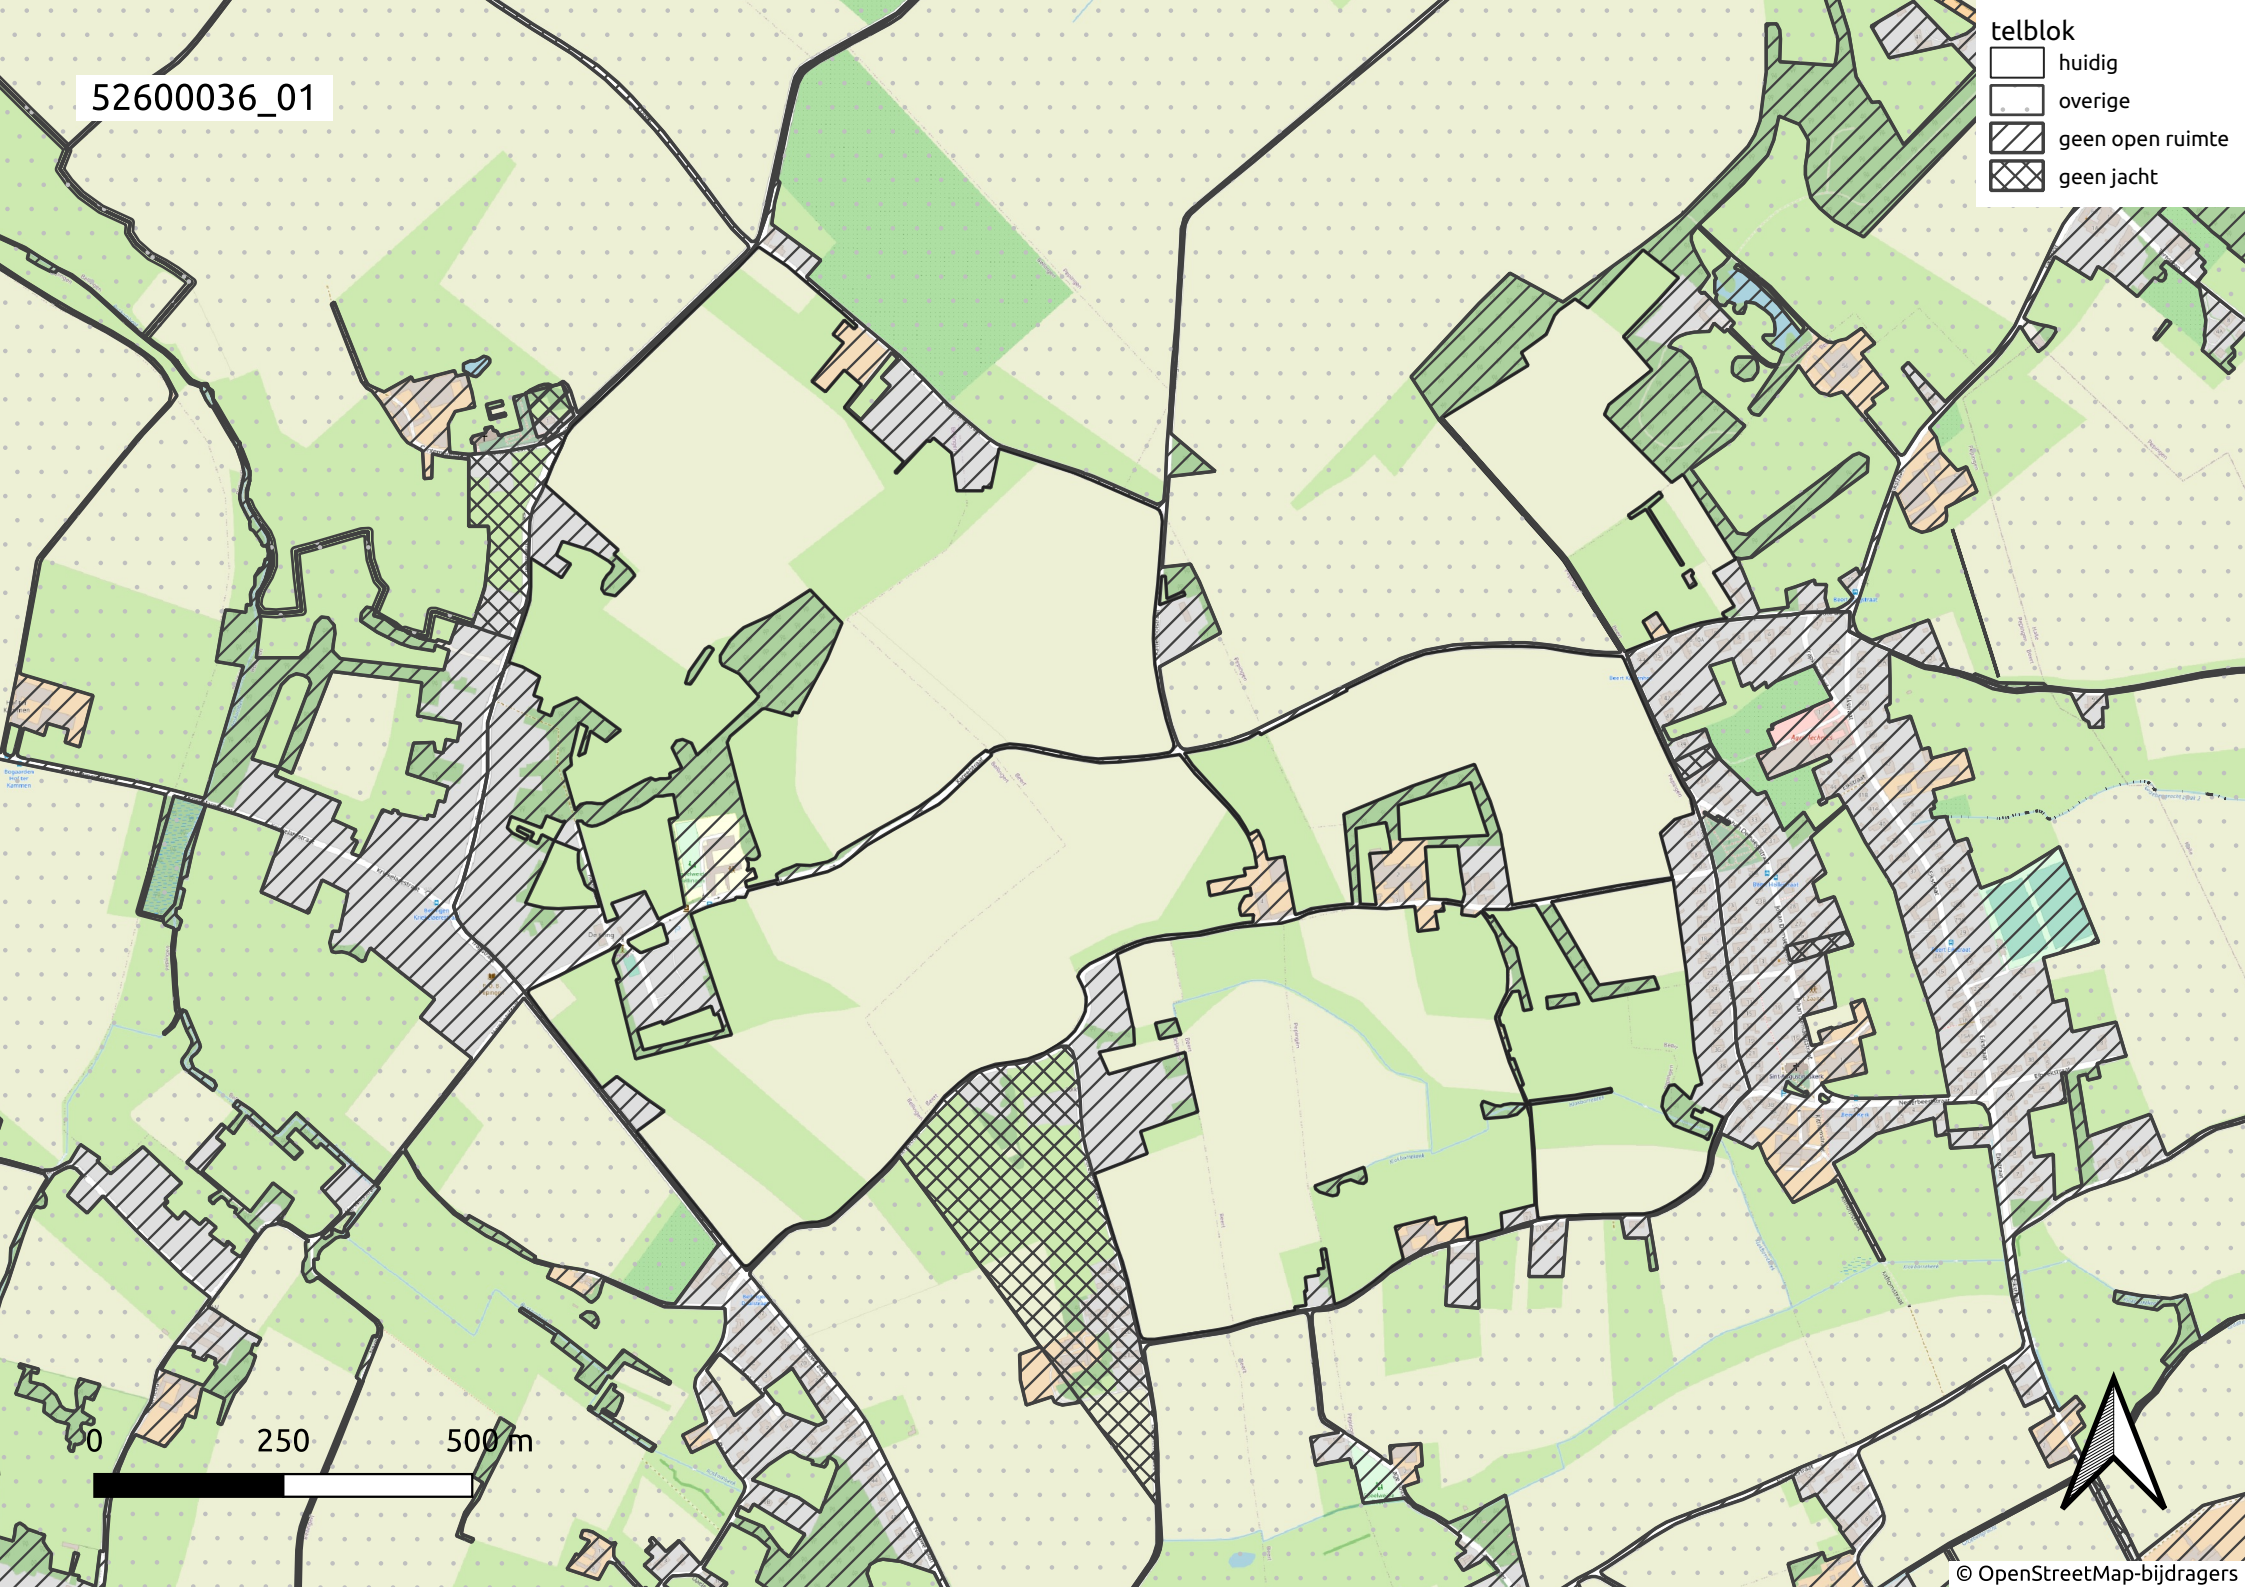

52600036_01

- telblok
- huidig
 - overige
 - ▨ geen open ruimte
 - ▩ geen jacht

0 250 500 m

52600036_02

- telblok
- huidig
 - overige
 - geen open ruimte
 - geen jacht

0 250 500 m

52600036_03

- telblok
- huidig
 - overige
 - geen open ruimte
 - geen jacht

0 250 500 m

52600036_04

- telblok
- ▭ huidig
 - ▭ overige
 - ▨ geen open ruimte
 - ▩ geen jacht

0 250 500 m

52600036_05

- telblok
- ▭ huidig
 - ▭ overige
 - ▨ geen open ruimte
 - ▩ geen jacht

0 250 500 m