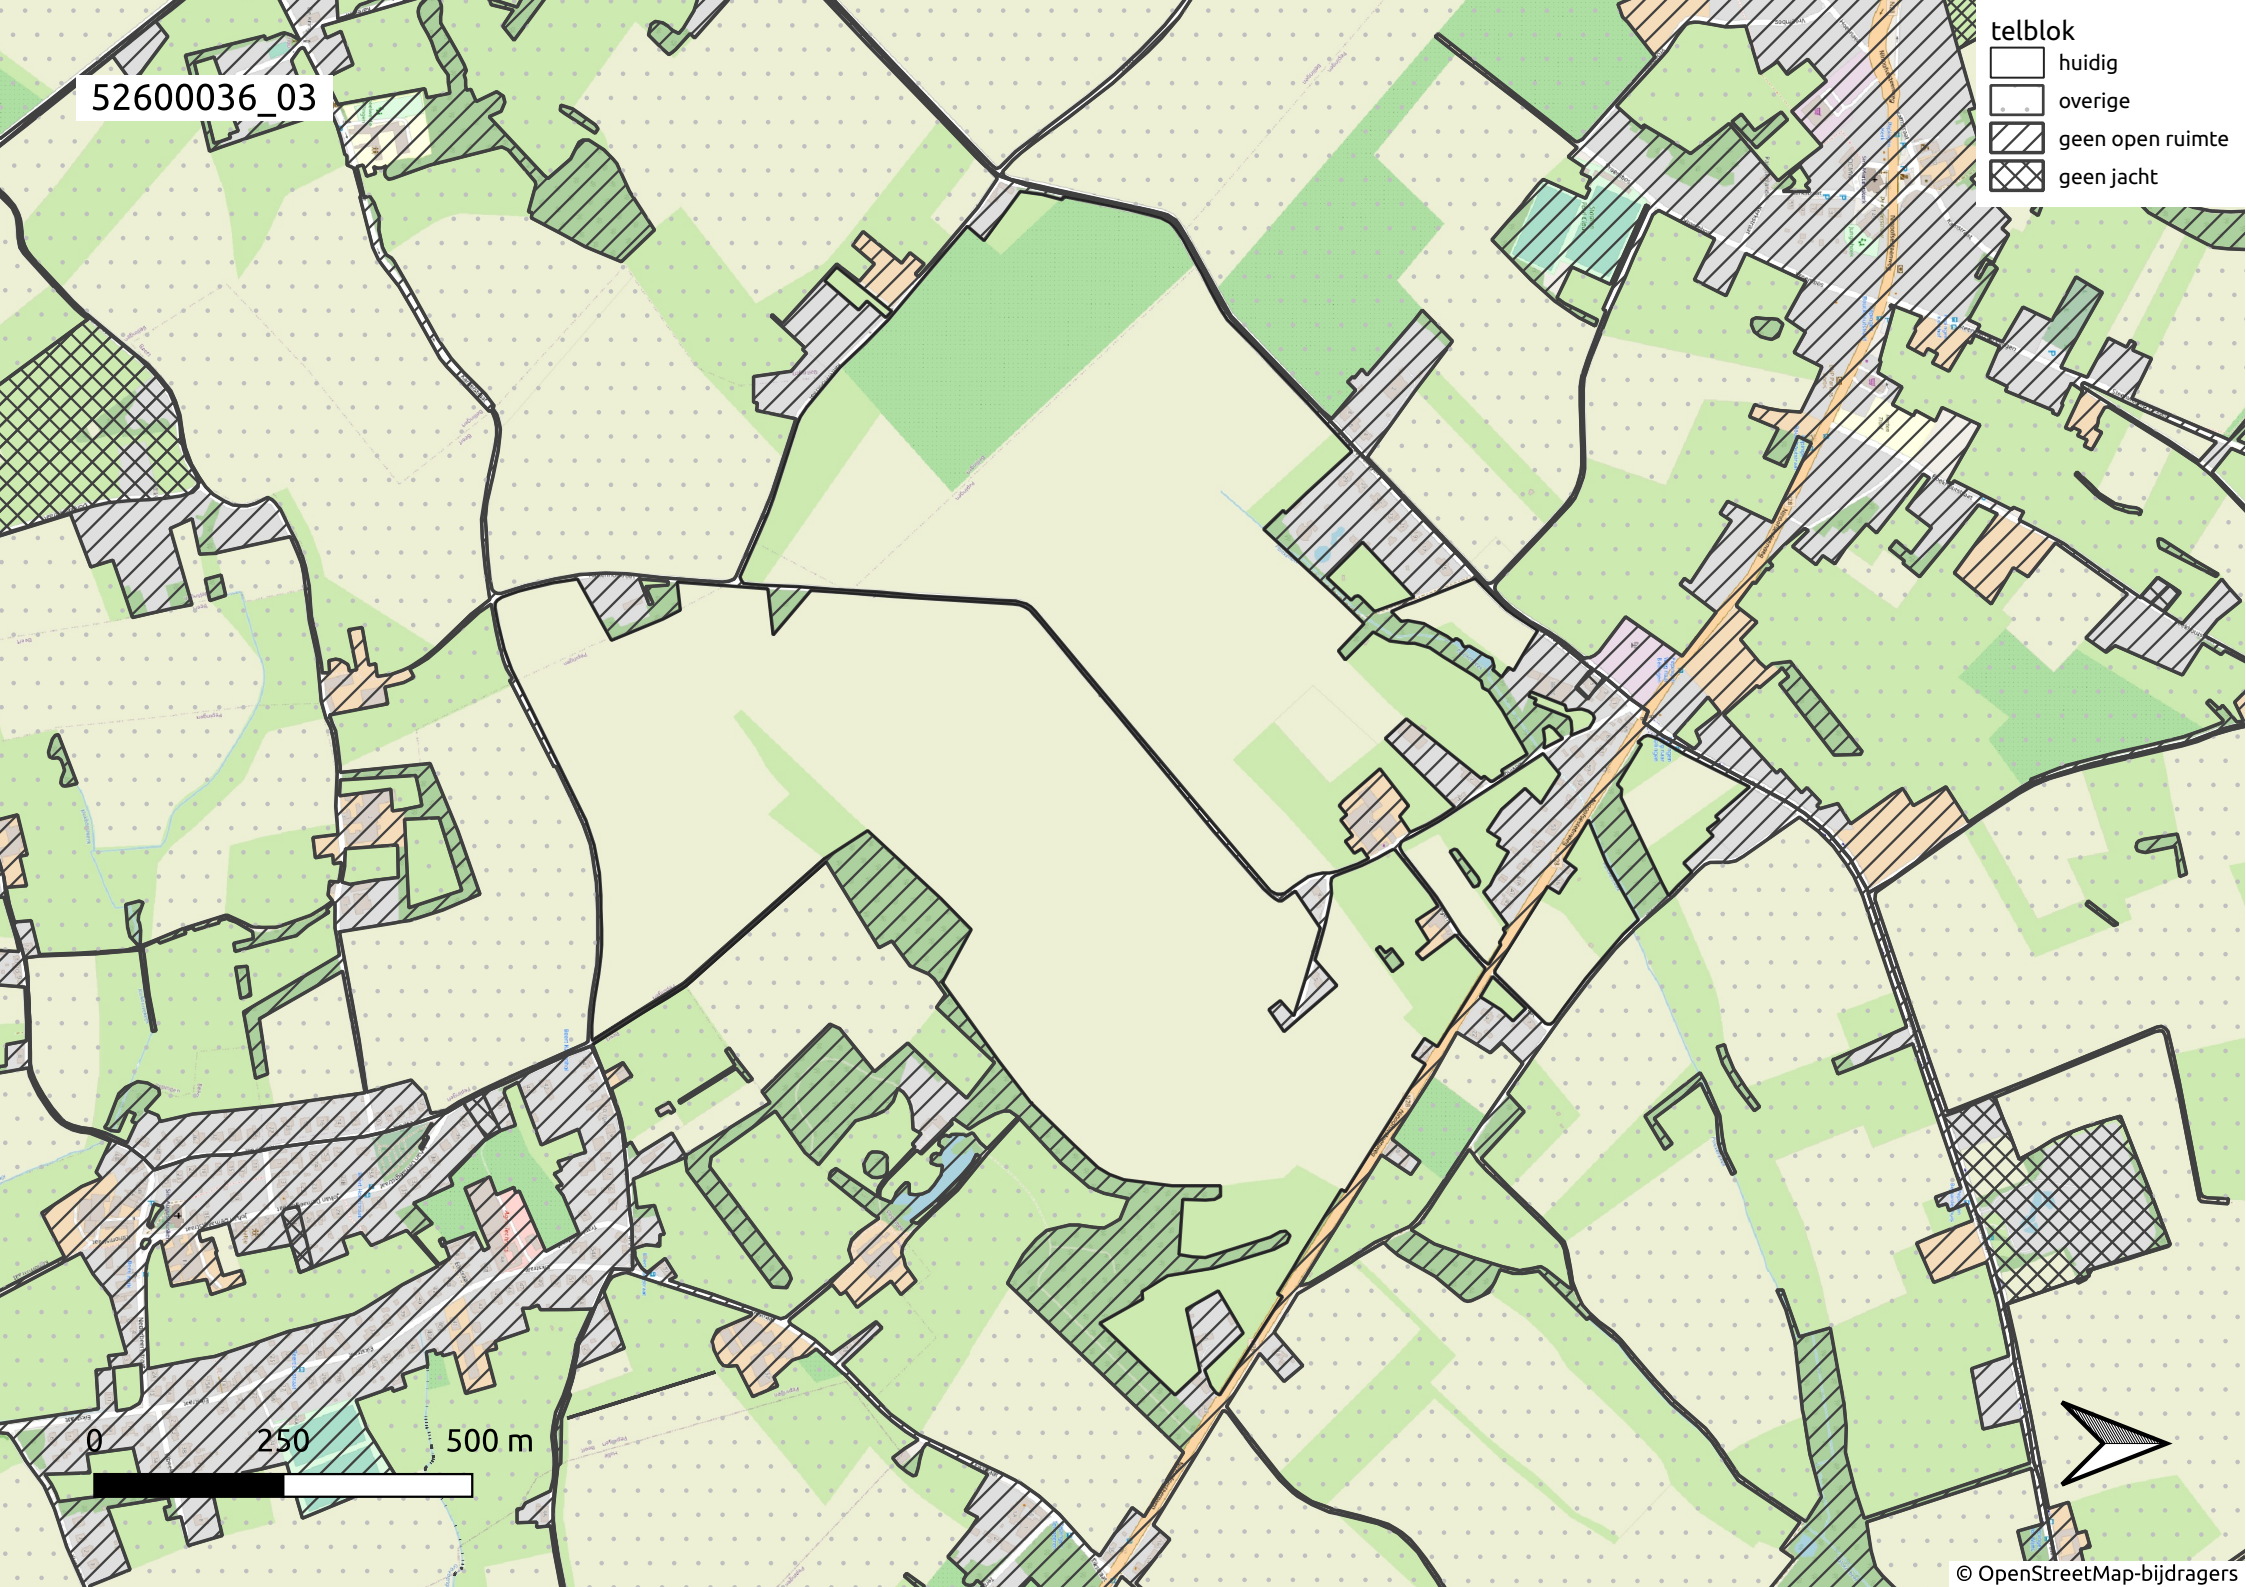

52600036_01

- telblok
- huidig
 - overige
 - ▨ geen open ruimte
 - ▩ geen jacht

0 250 500 m

52600036_02

- telblok
- huidig
 - overige
 - geen open ruimte
 - geen jacht

0 250 500 m

52600036_03

- telblok
- huidig
 - overige
 - geen open ruimte
 - geen jacht

0 250 500 m

52600036_04

- telblok
- ▭ huidig
 - ▭ overige
 - ▨ geen open ruimte
 - ▩ geen jacht

0 250 500 m

52600036_05

- telblok
- ▭ huidig
 - ▭ overige
 - ▨ geen open ruimte
 - ▩ geen jacht

0 250 500 m