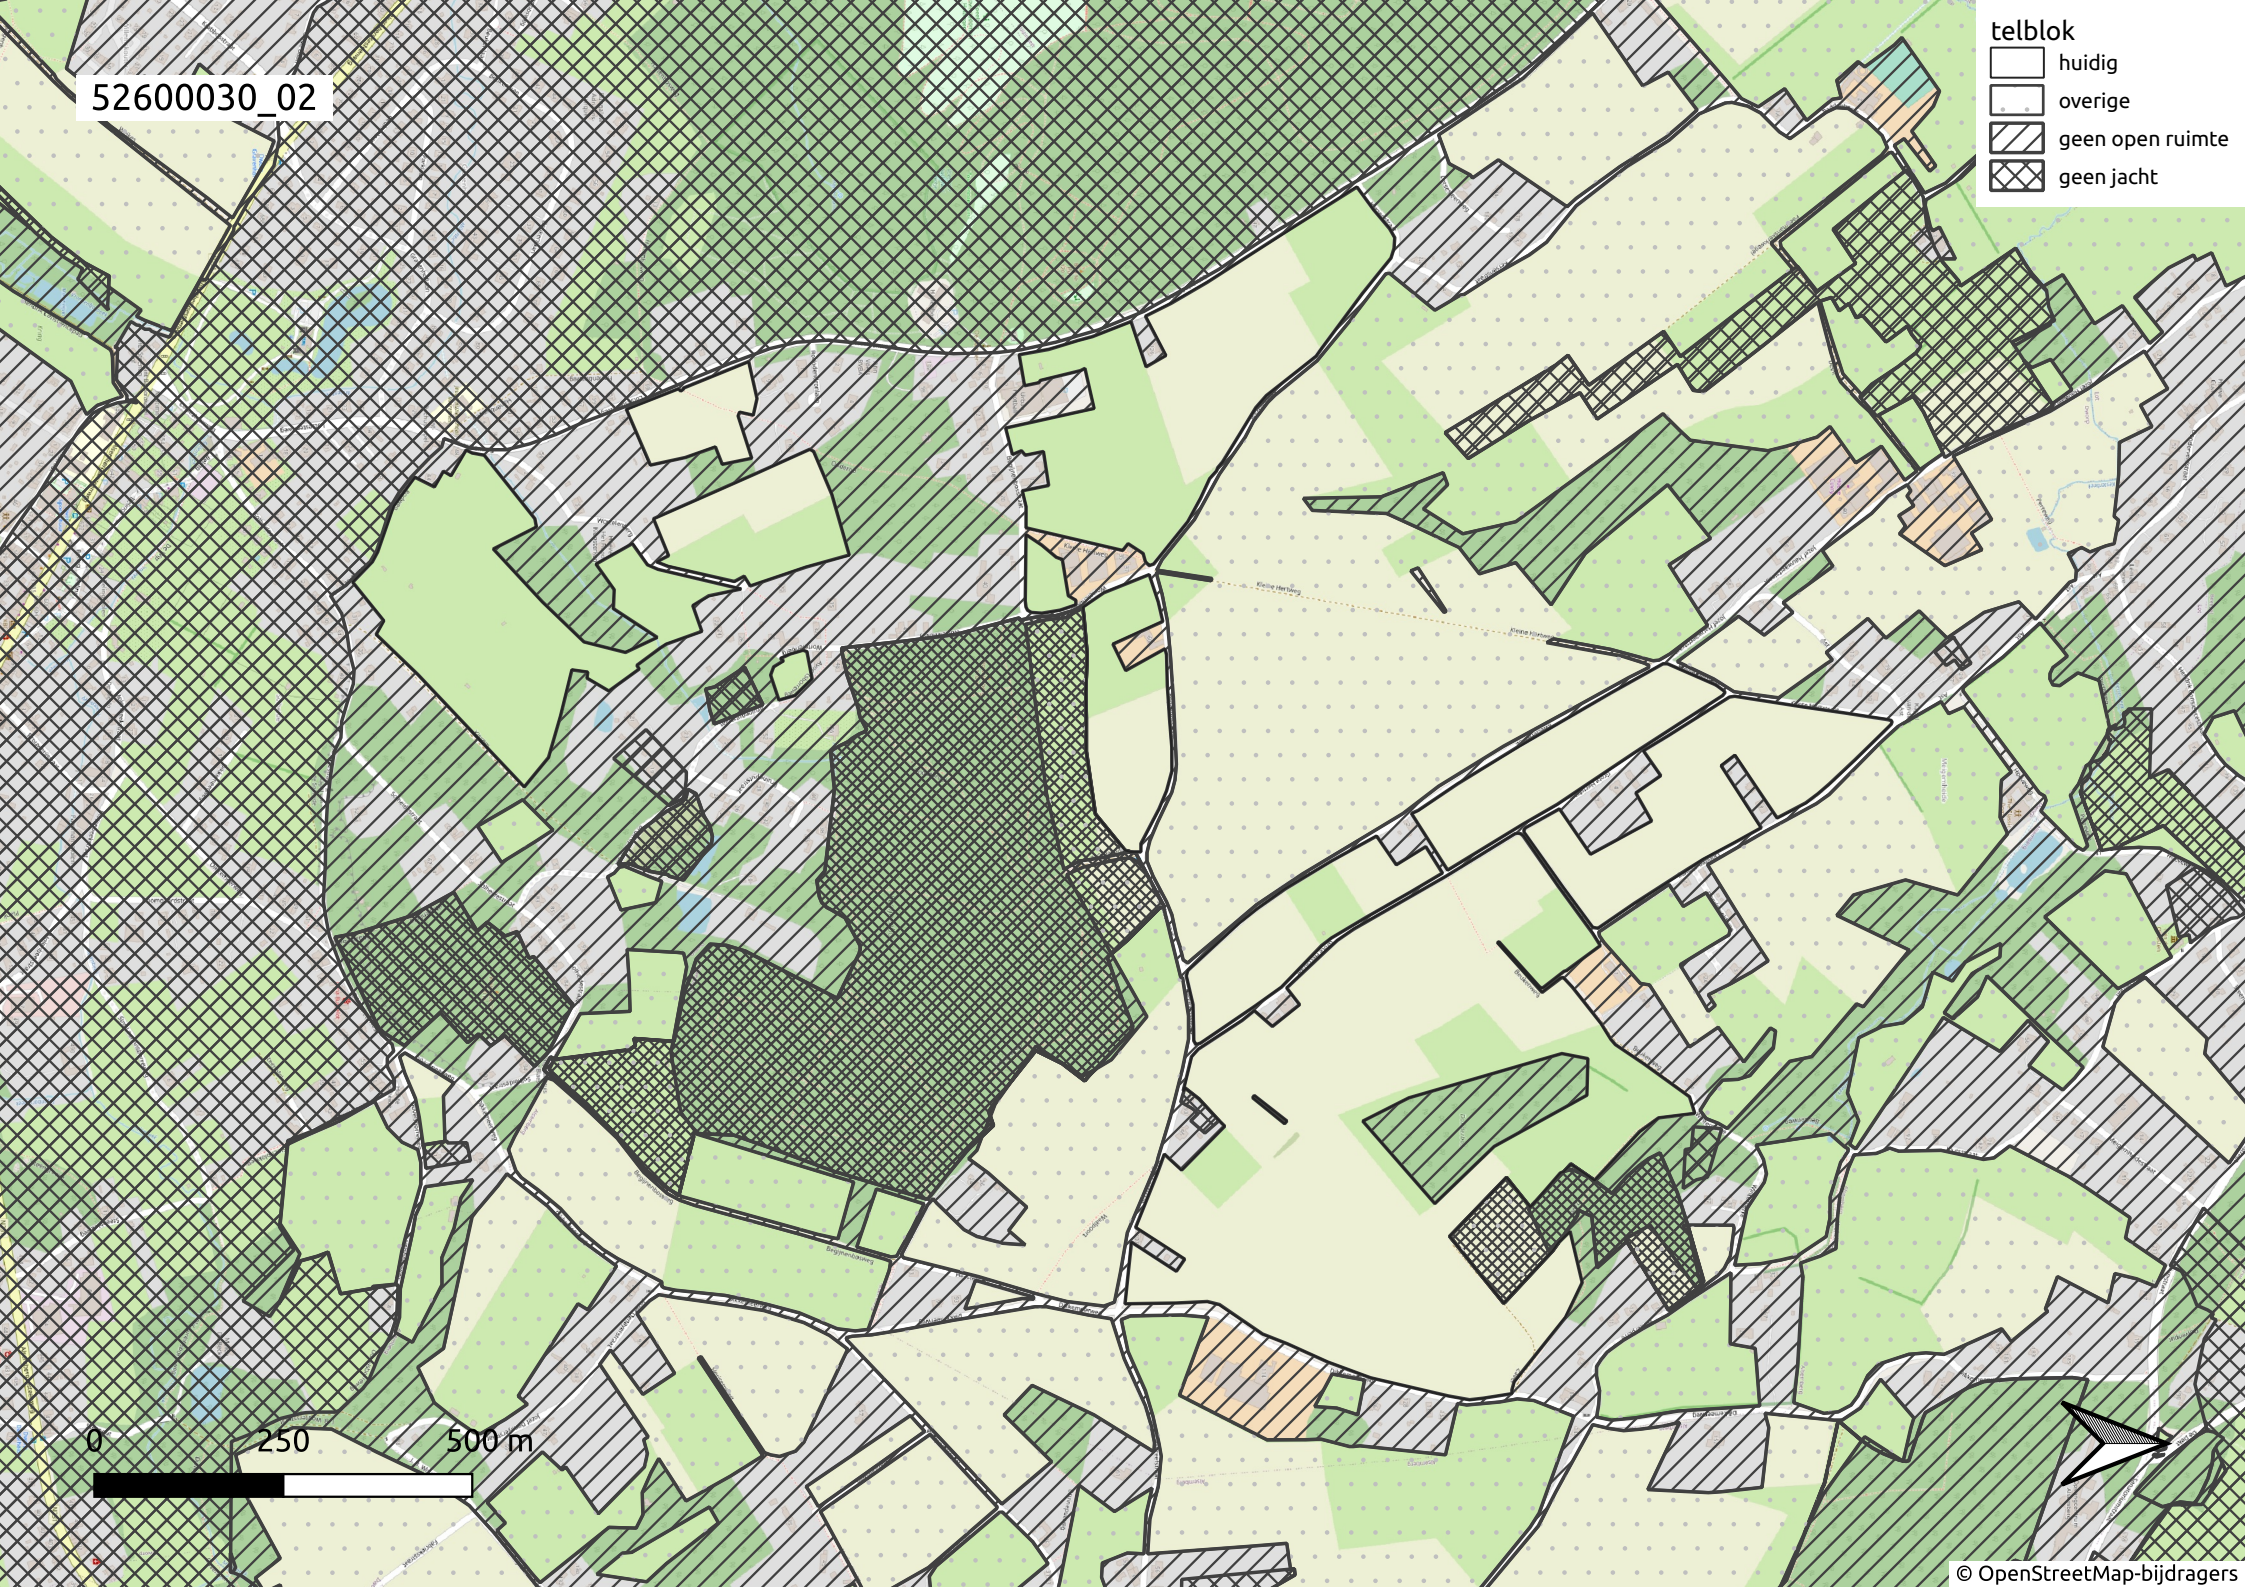

52600030_01

- telblok
- ▭ huidig
 - ▭ overige
 - ▨ geen open ruimte
 - ▩ geen jacht

52600030_02

- telblok
- huidig
 - overige
 - geen open ruimte
 - geen jacht

52600030_03

- telblok
- huidig
 - overige
 - geen open ruimte
 - geen jacht

0 250 500 m

52600030_04

- telblok
- huidig
 - overige
 - ▨ geen open ruimte
 - ▩ geen jacht

0 250 500 m