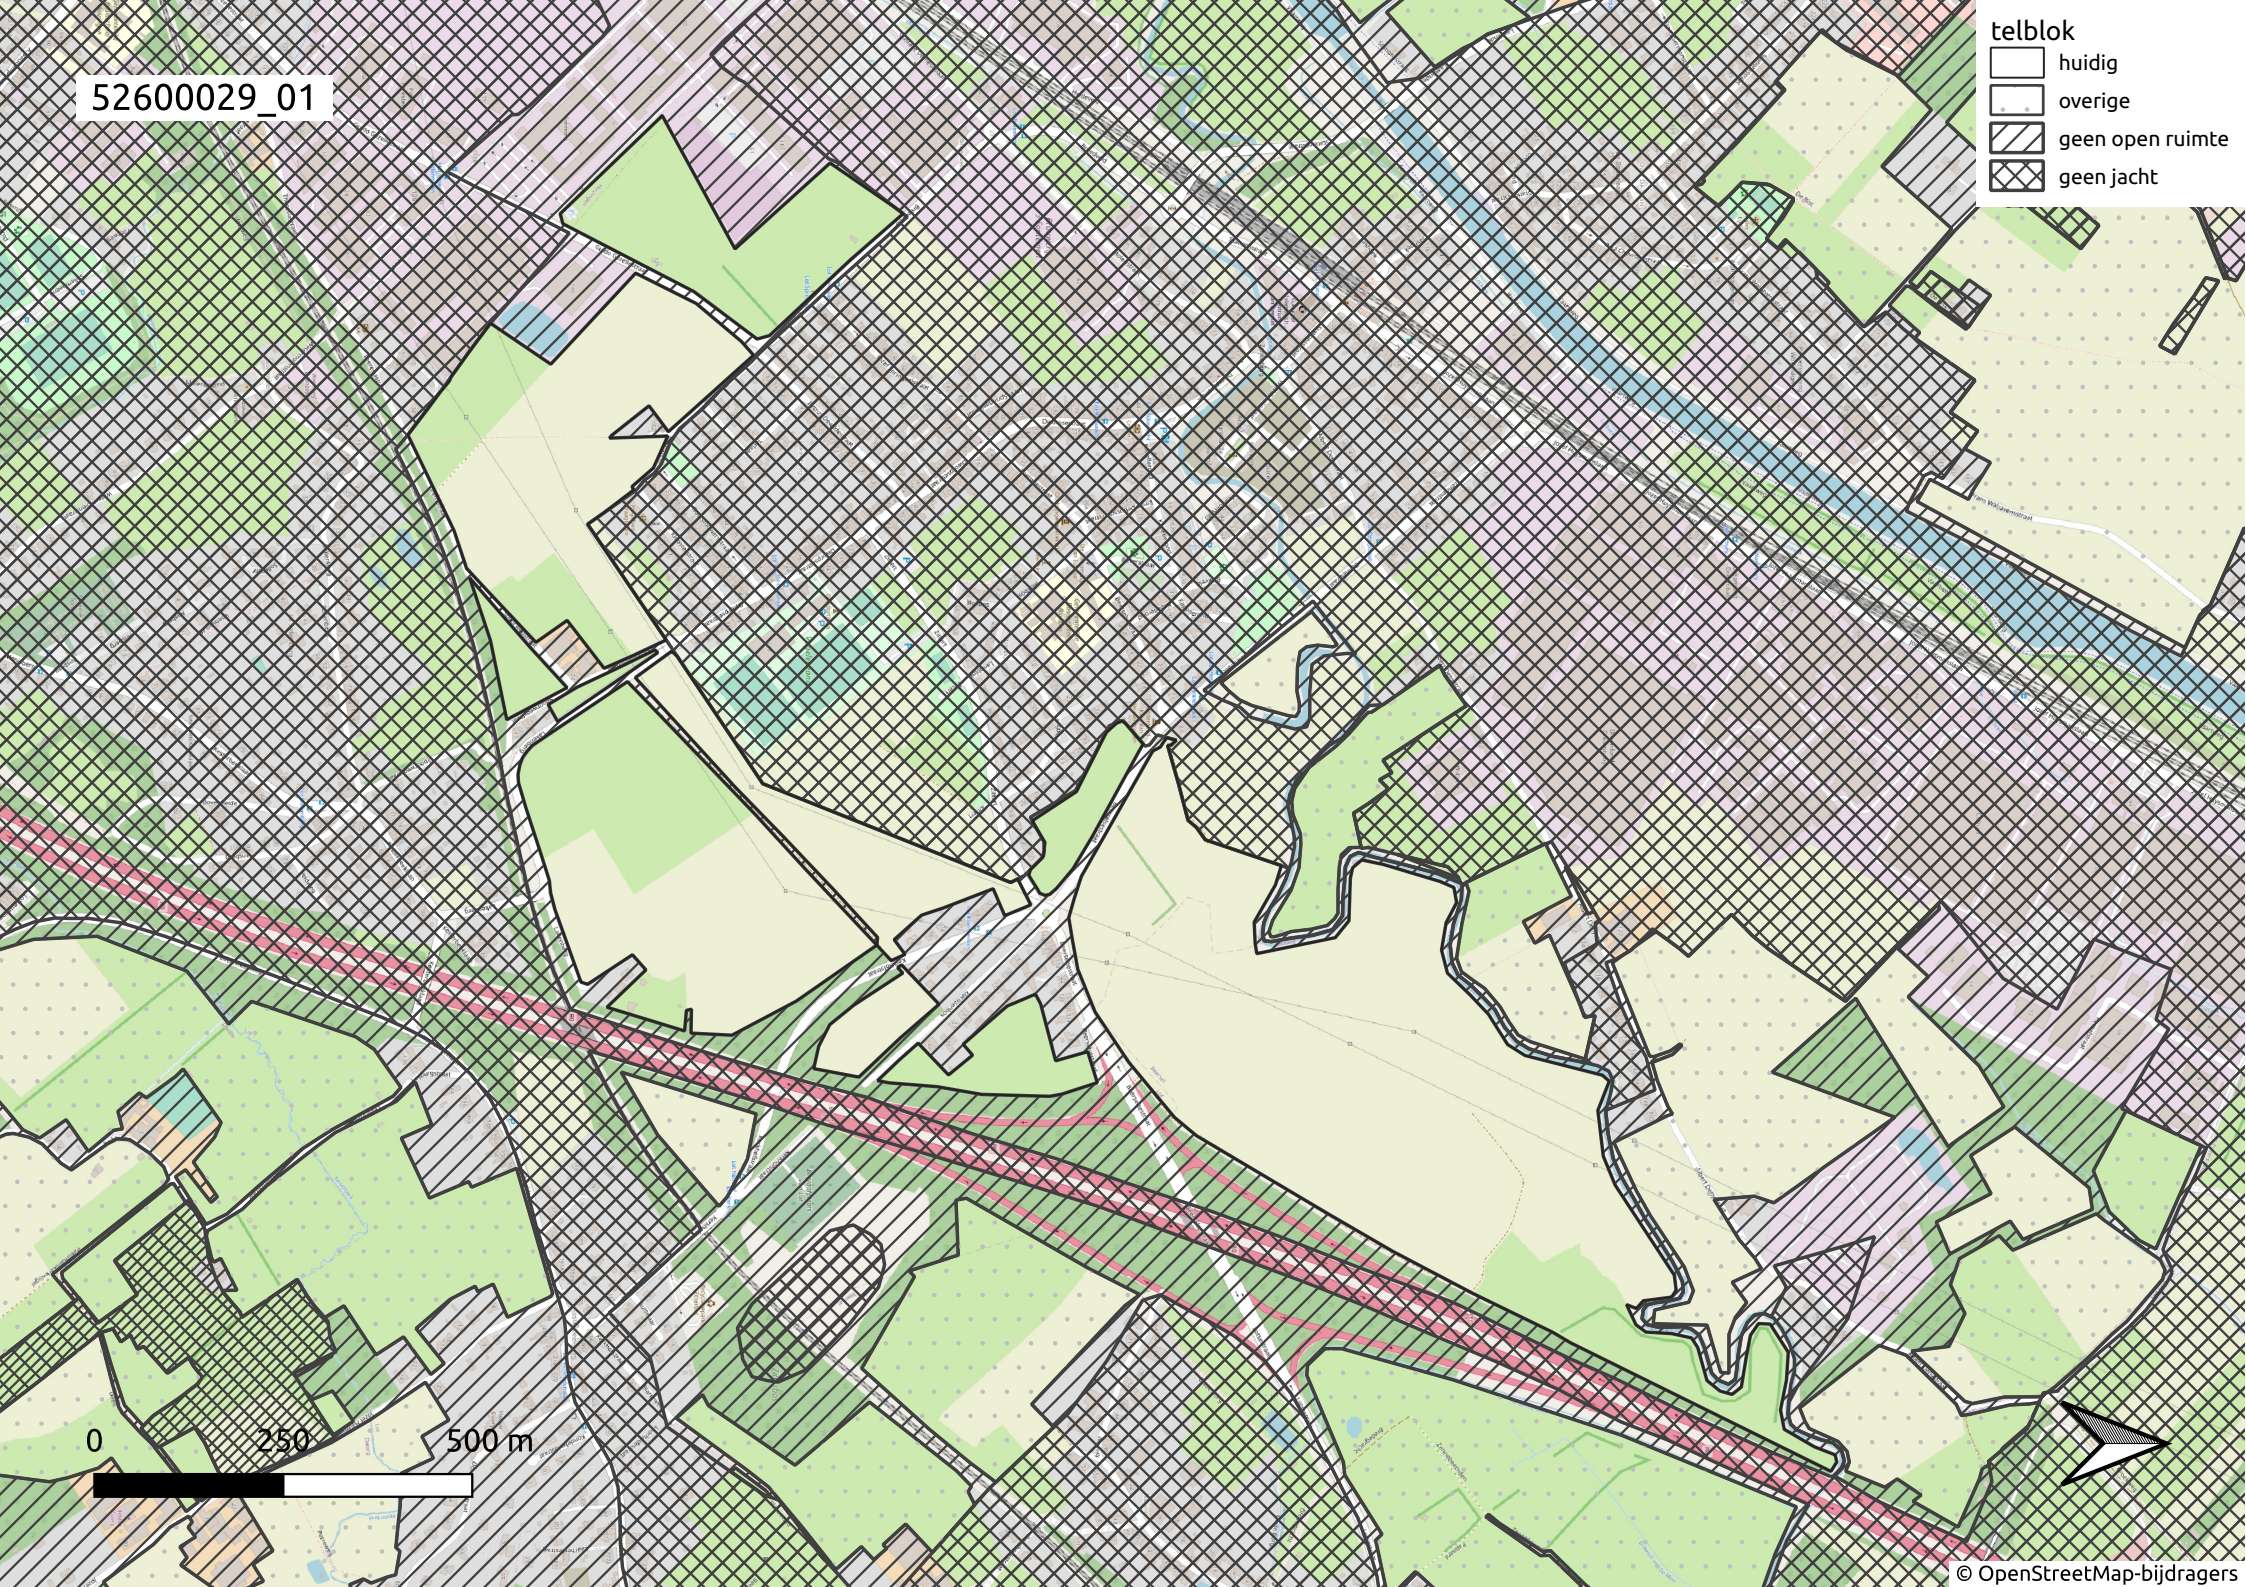

52600029\_01

- telblok
- huidig
  - overige
  - geen open ruimte
  - geen jacht

0 250 500 m