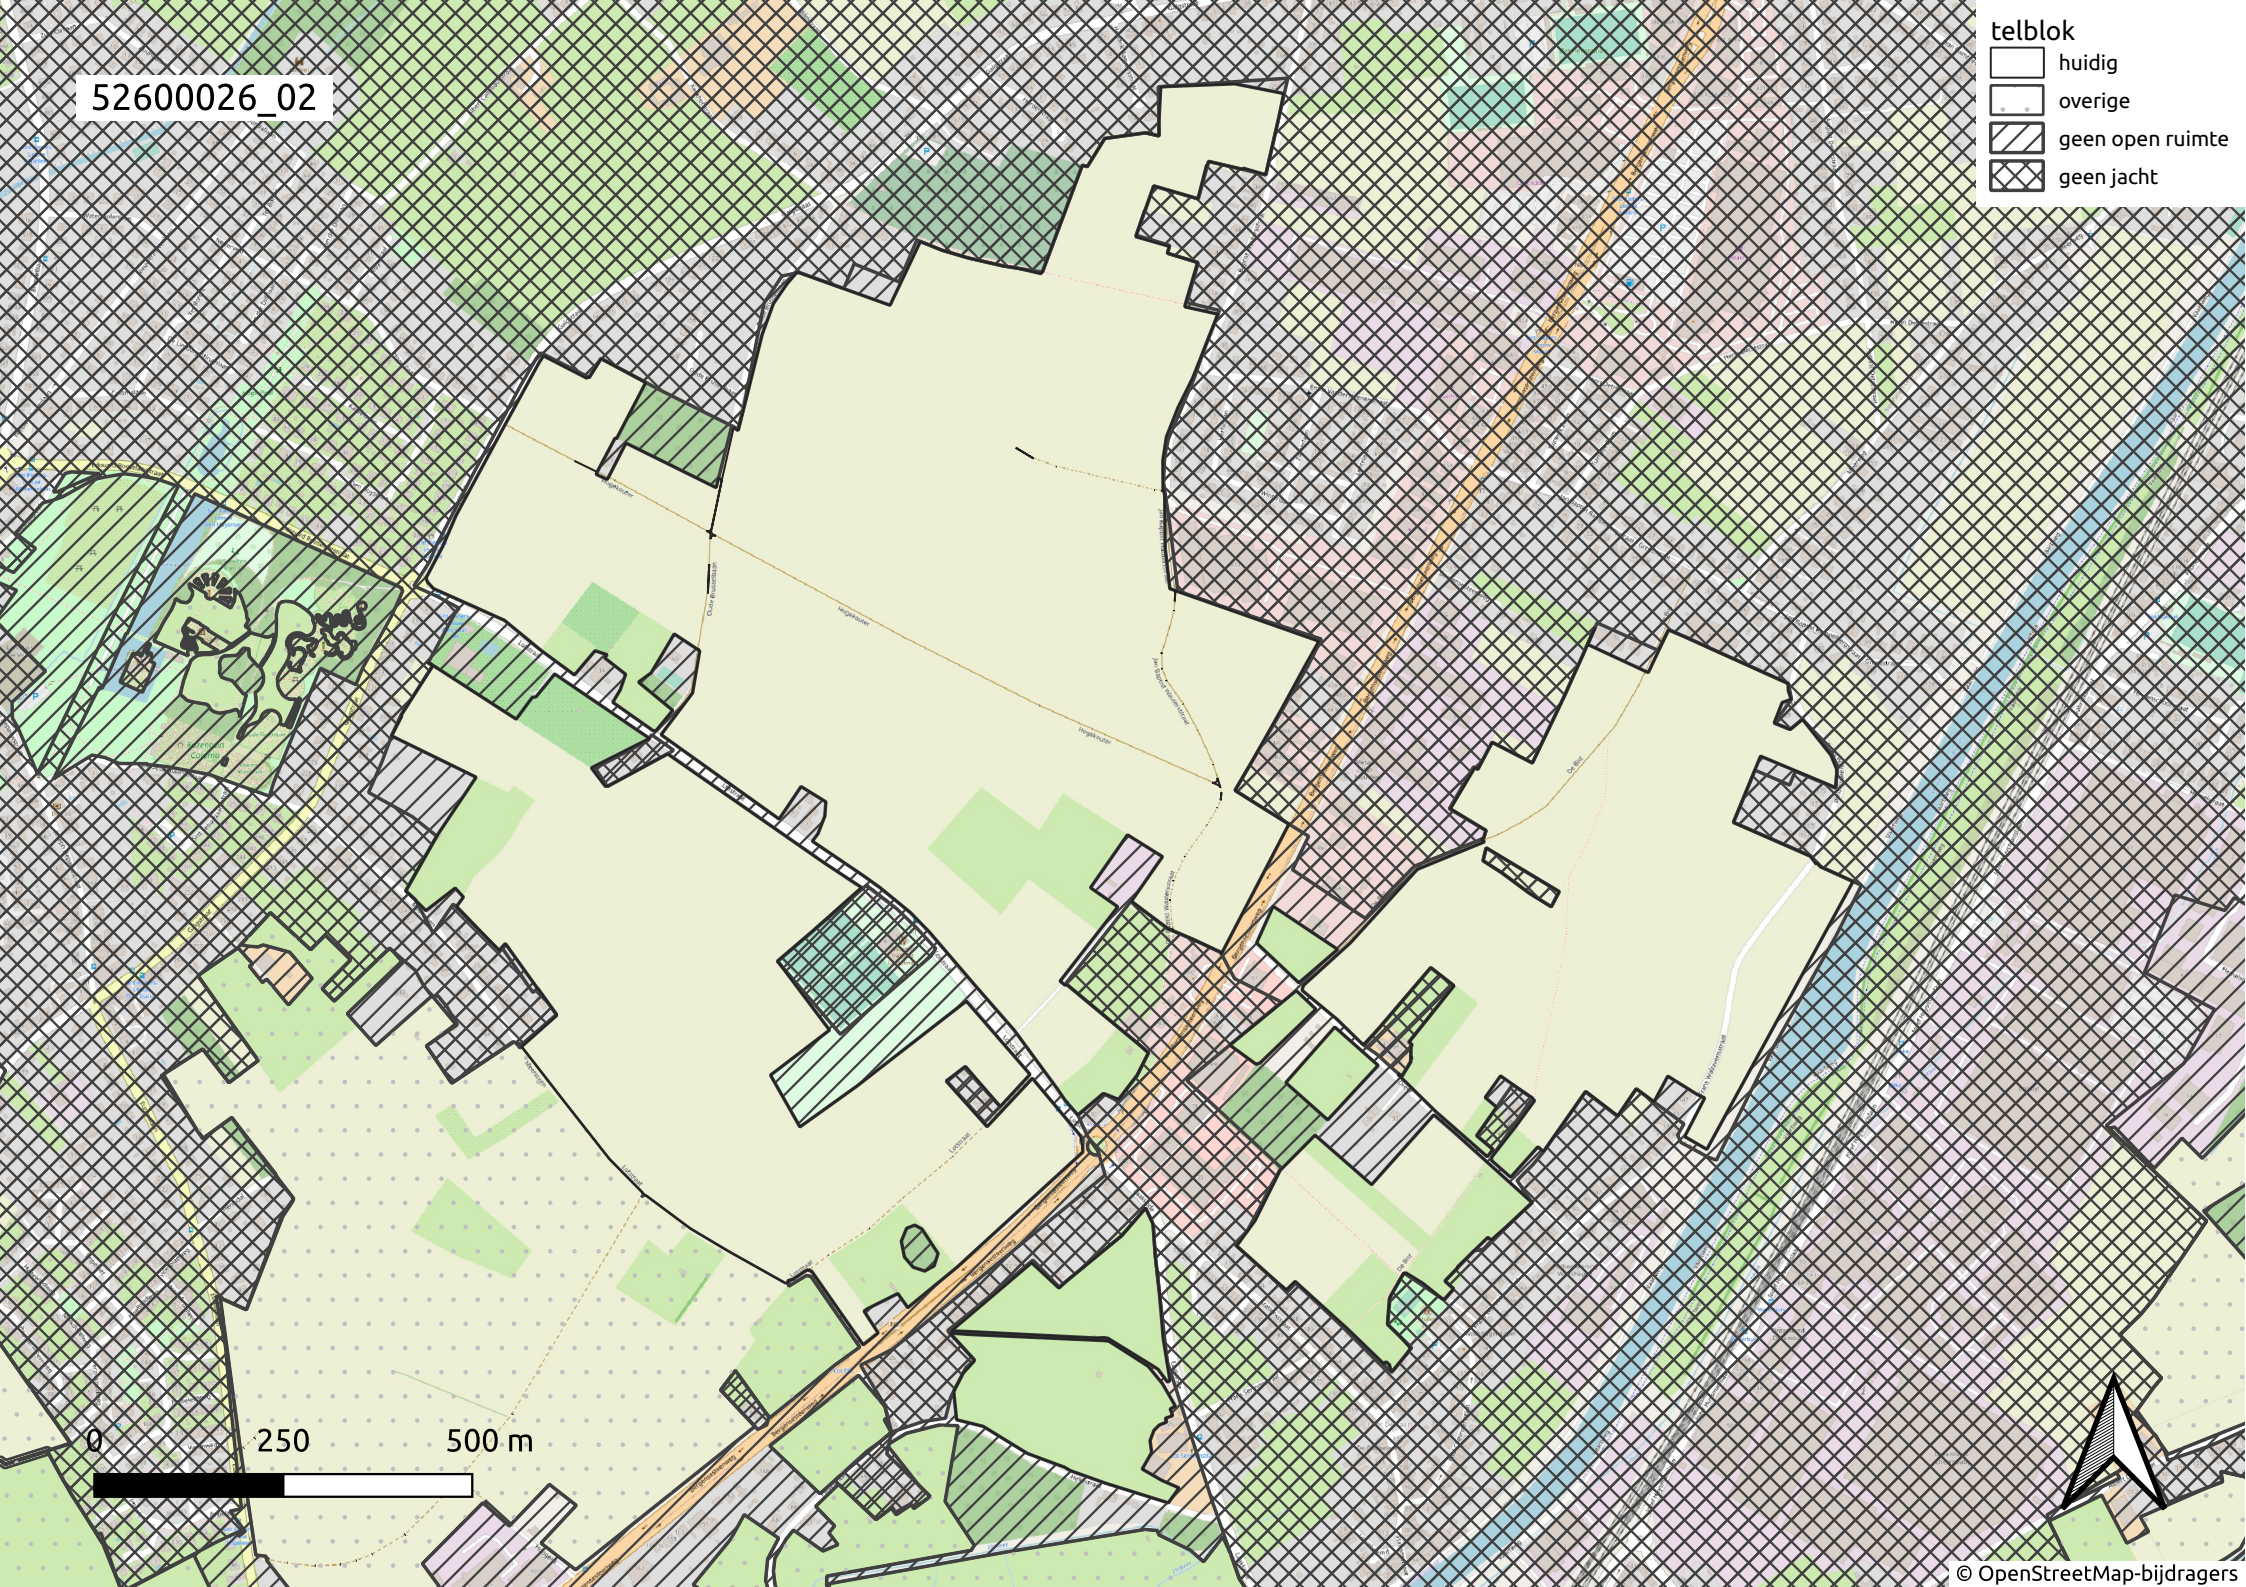

52600026\_01

- telblok
- ▭ huidig
  - ▭ overige
  - ▨ geen open ruimte
  - ▩ geen jacht

0 250 500 m

52600026\_02

- telblok
- ▭ huidig
  - ▭ overige
  - ▨ geen open ruimte
  - ▩ geen jacht

0 250 500 m