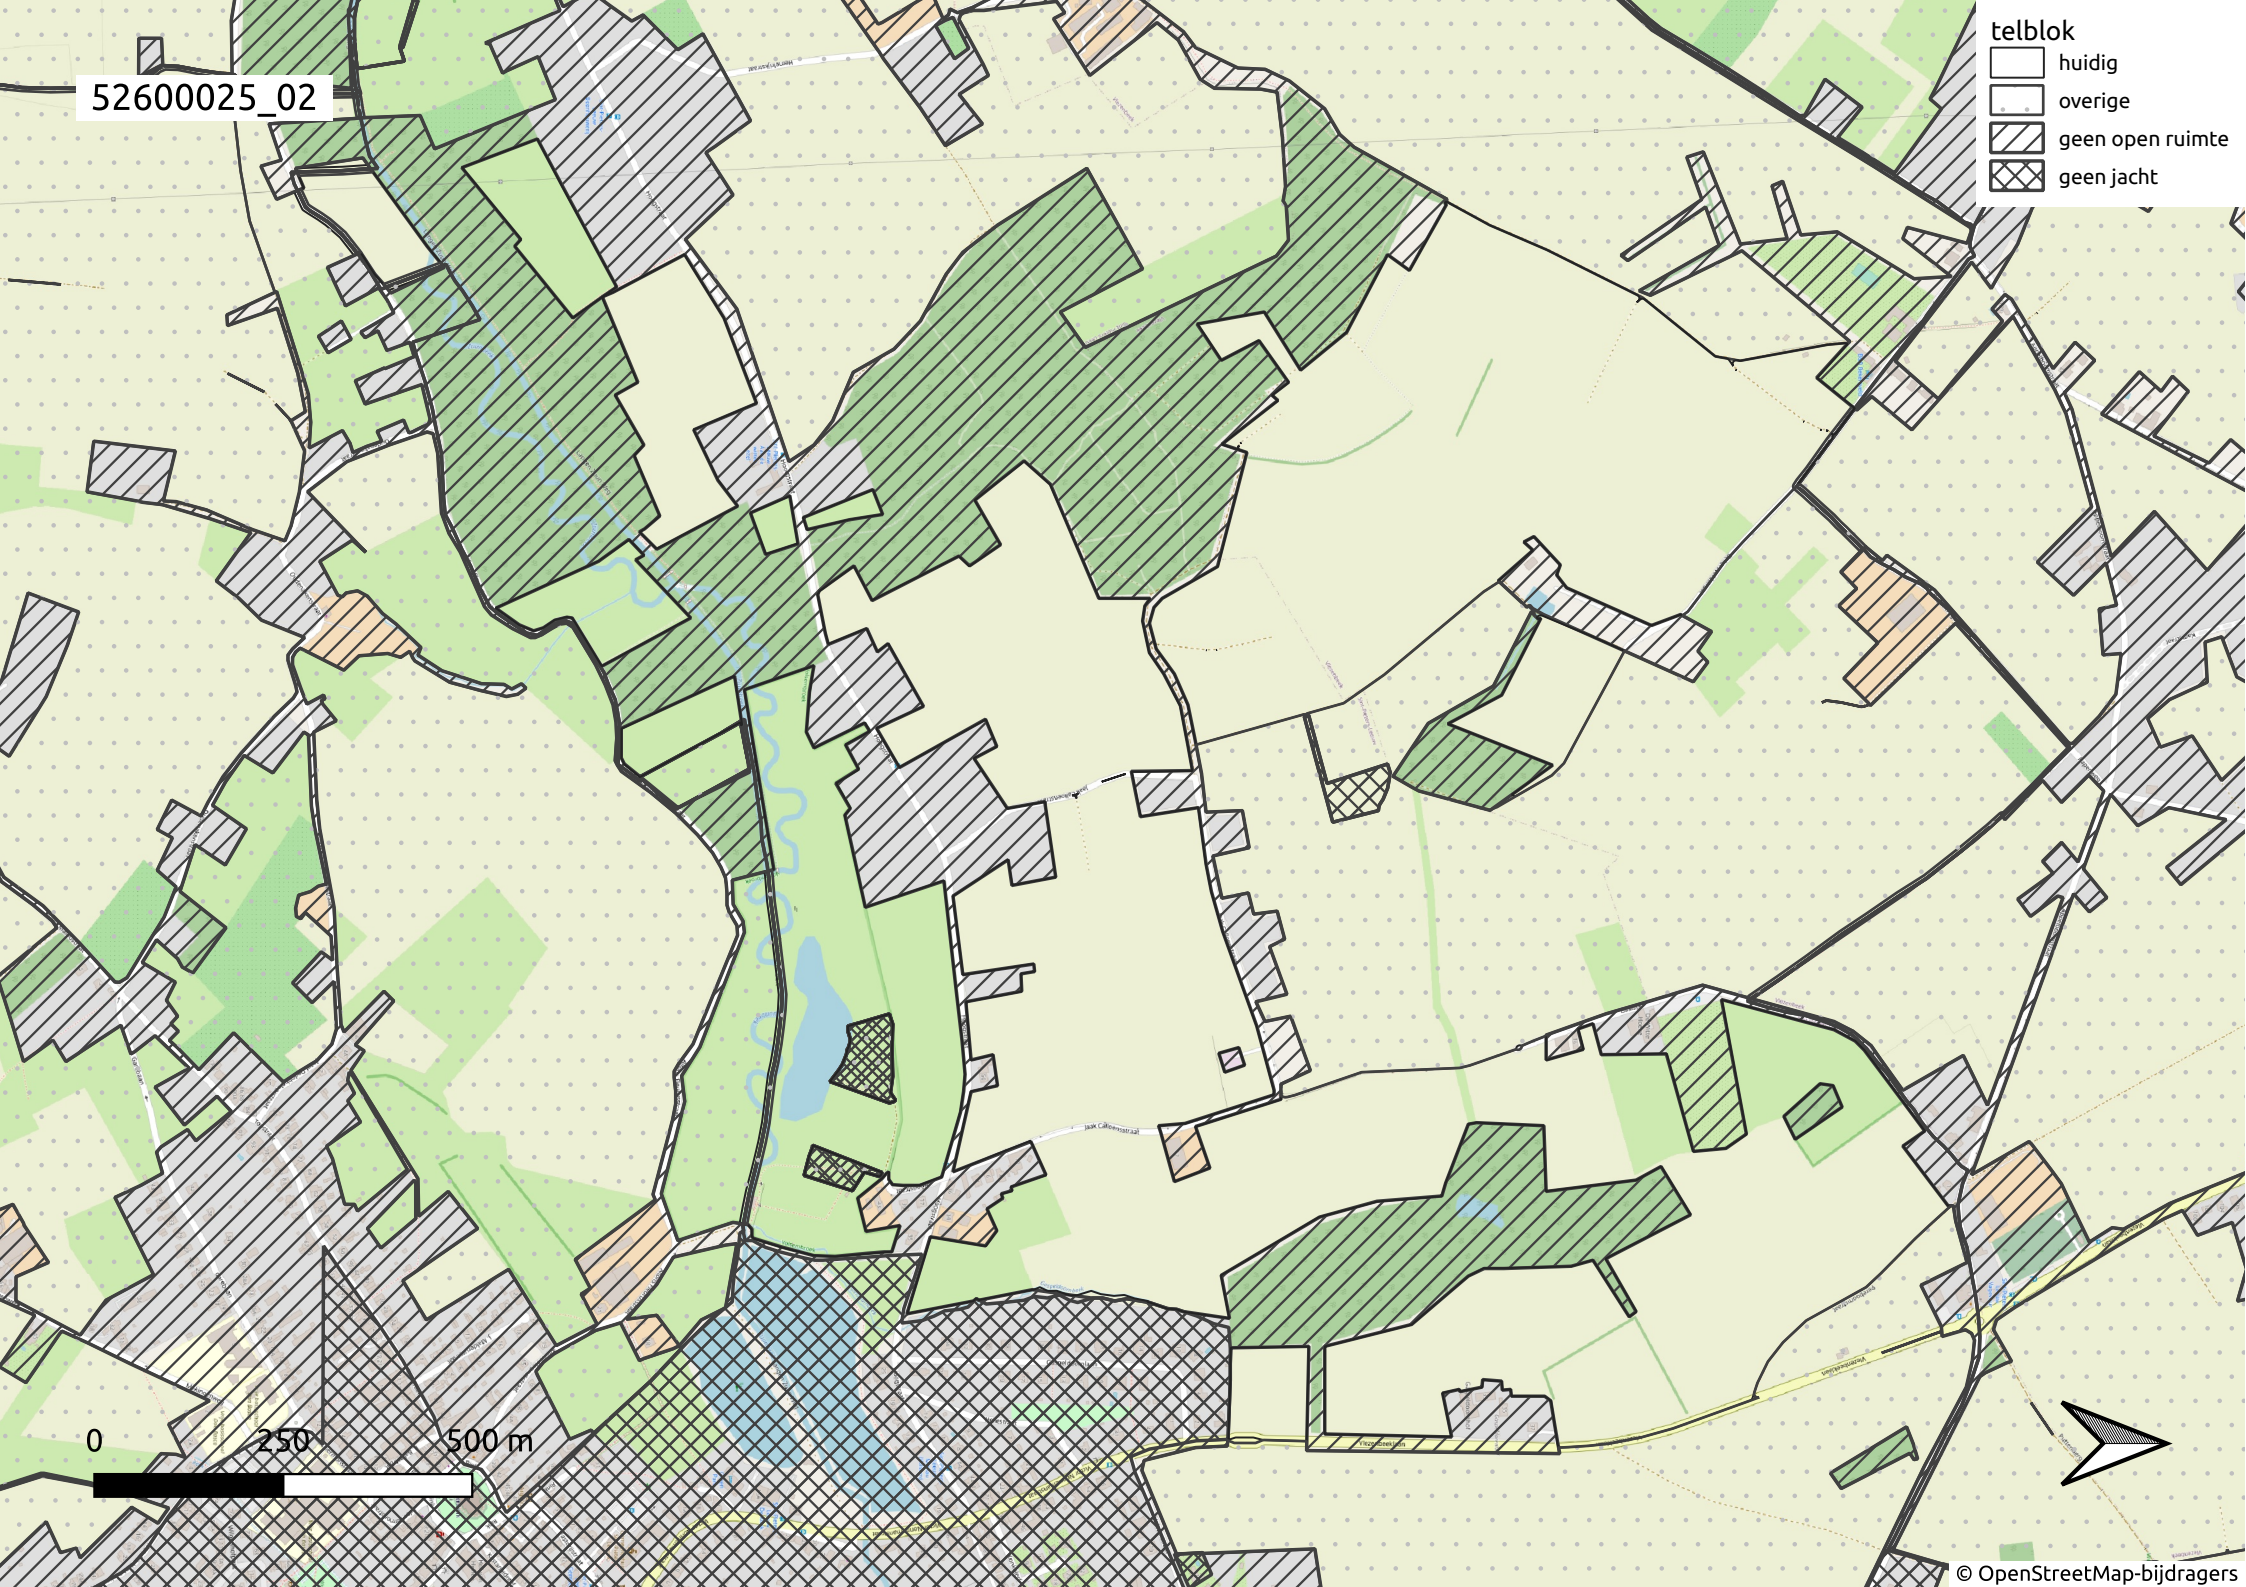

52600025_01

- telblok
- ▭ huidig
 - ▭ overige
 - ▨ geen open ruimte
 - ▩ geen jacht

0 250 500 m

52600025_02

telblok

-  huidig
-  overige
-  geen open ruimte
-  geen jacht

0 250 500 m

52600025_03

- telblok
- huidig
 - overige
 - geen open ruimte
 - geen jacht

0 250 500 m