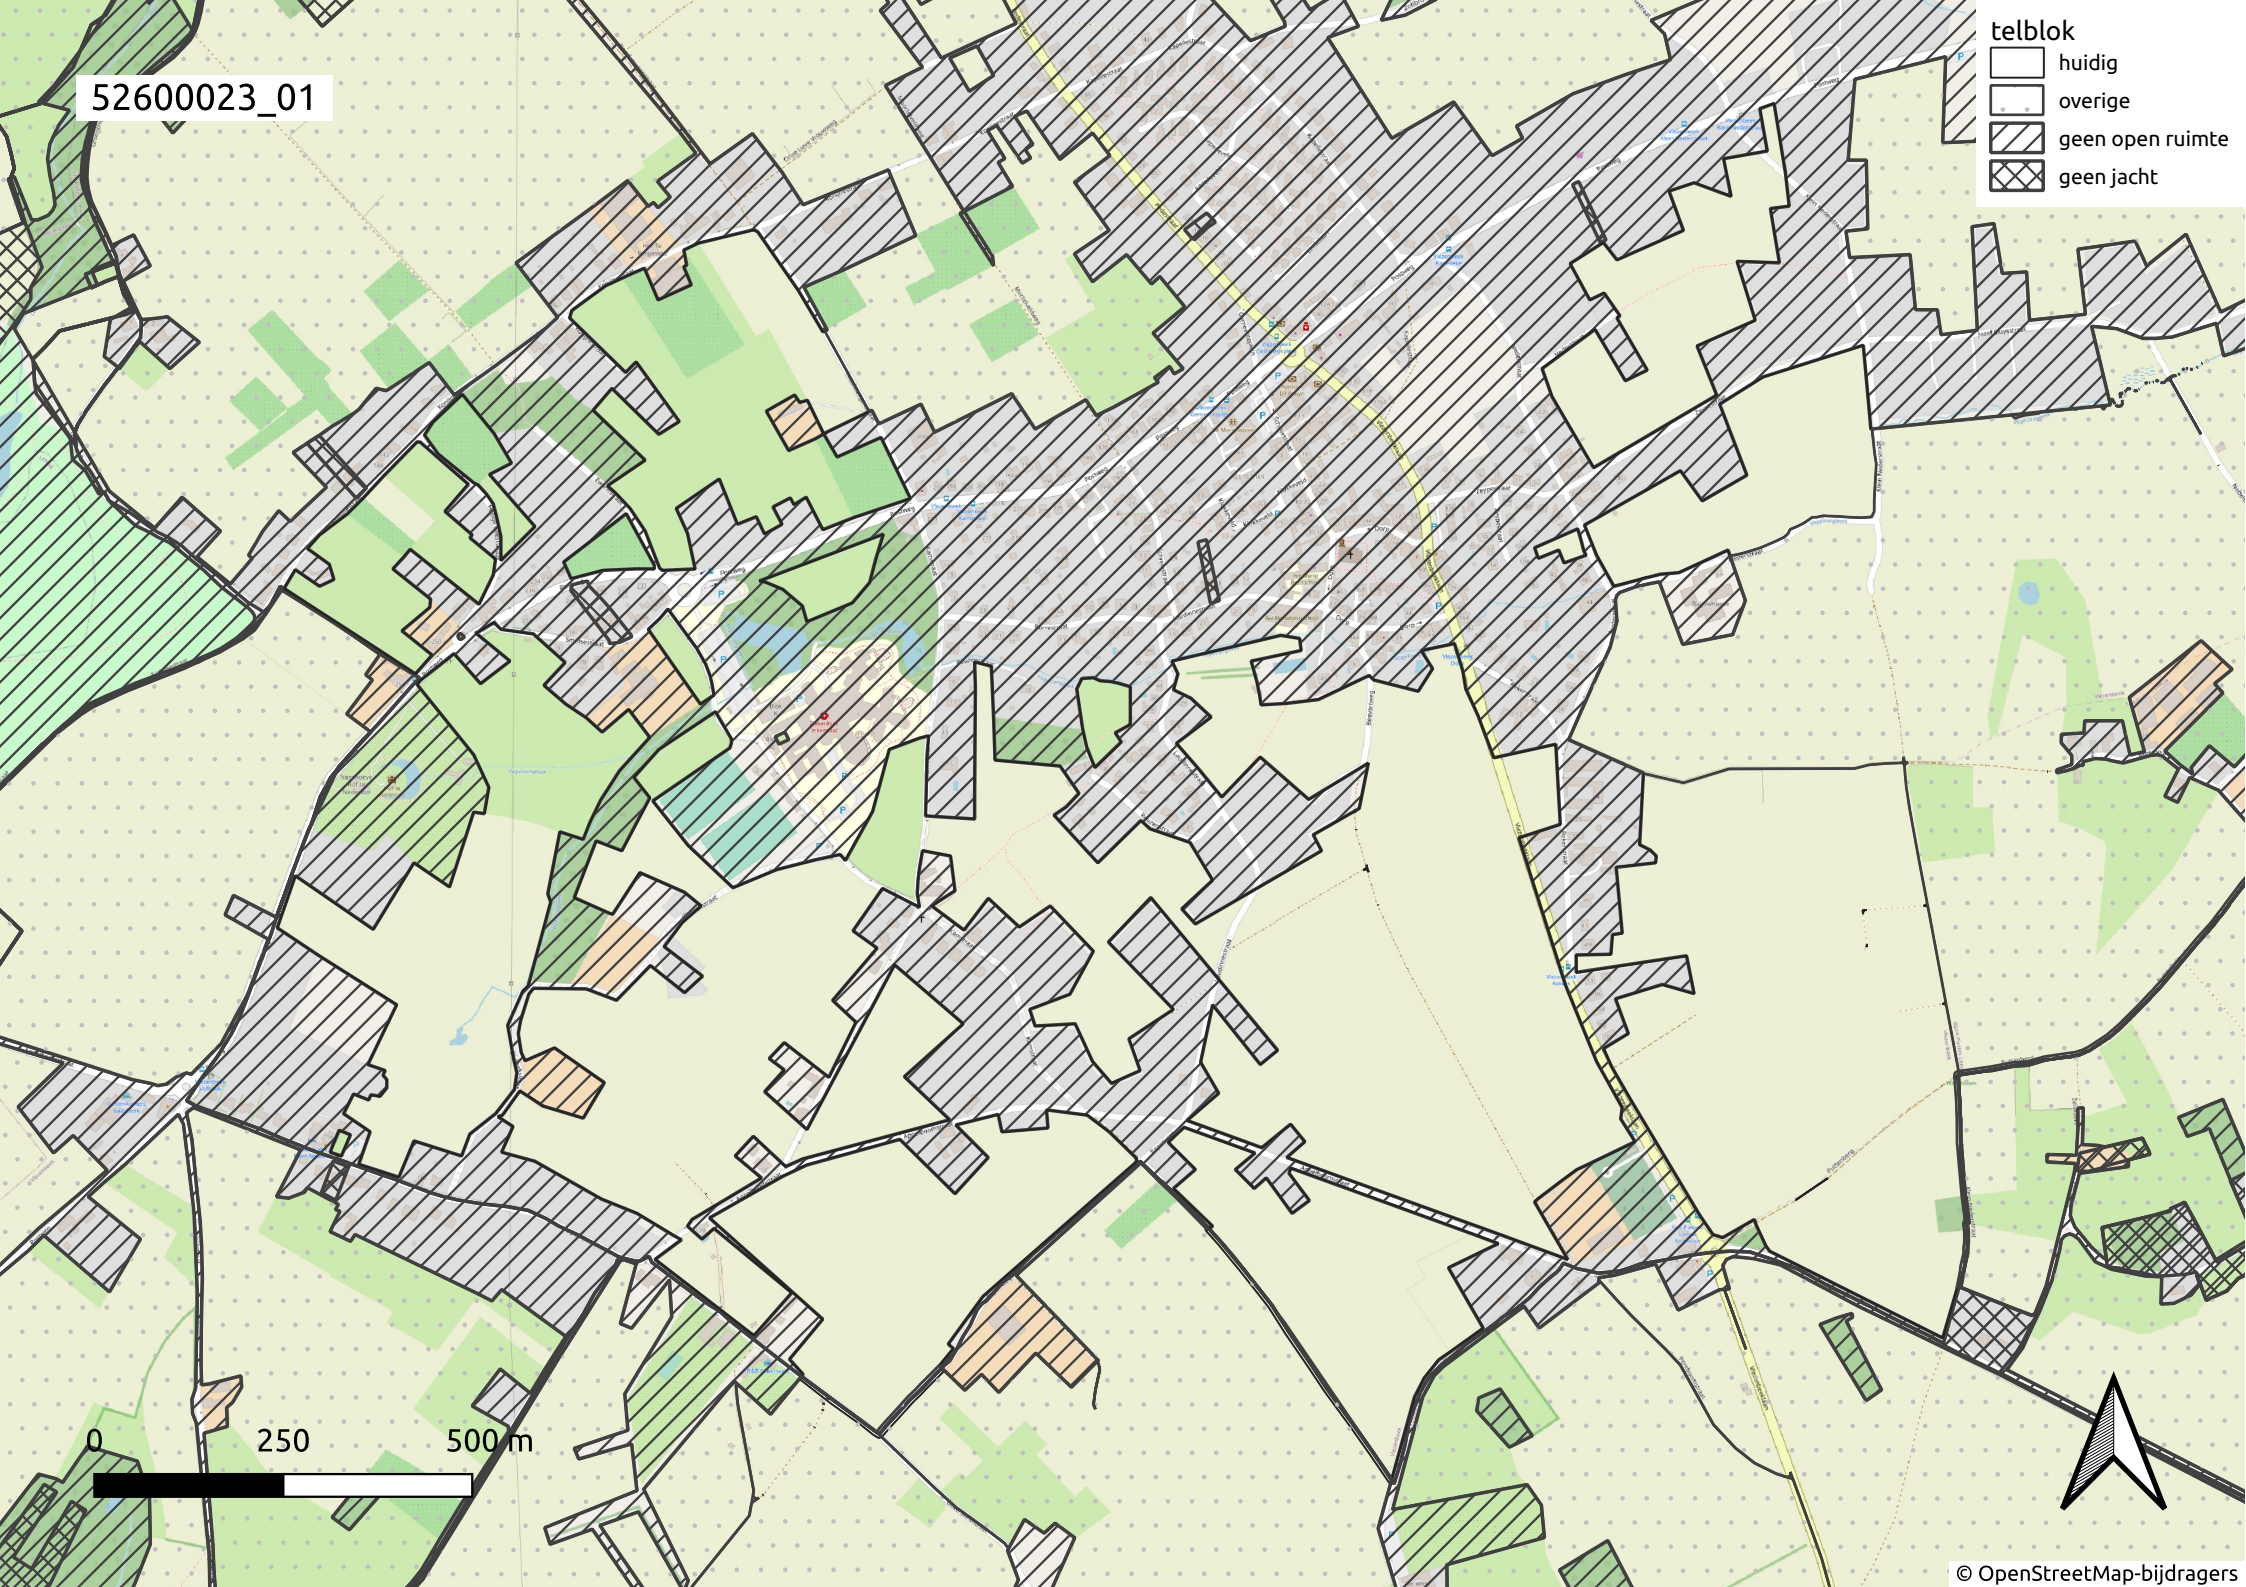

52600023\_01

- telblok
- huidig
  - overige
  - geen open ruimte
  - geen jacht

0 250 500 m

52600023\_02

- telblok
- huidig
  - overige
  - geen open ruimte
  - geen jacht

52600023\_03

- telblok
- ▭ huidig
  - ▭ overige
  - ▨ geen open ruimte
  - ▩ geen jacht

0 250 500 m

52600023\_04

- telblok
- huidig
  - overige
  - geen open ruimte
  - geen jacht

0 250 500 m

52600023\_05

- telblok
- huidig
  - overige
  - geen open ruimte
  - geen jacht

0 250 500 m

52600023\_06

- telblok
- ▭ huidig
  - ▭ overige
  - ▨ geen open ruimte
  - ▩ geen jacht

0 250 500 m

52600023\_07

- telblok
- huidig
  - overige
  - geen open ruimte
  - geen jacht

0 250 500 m