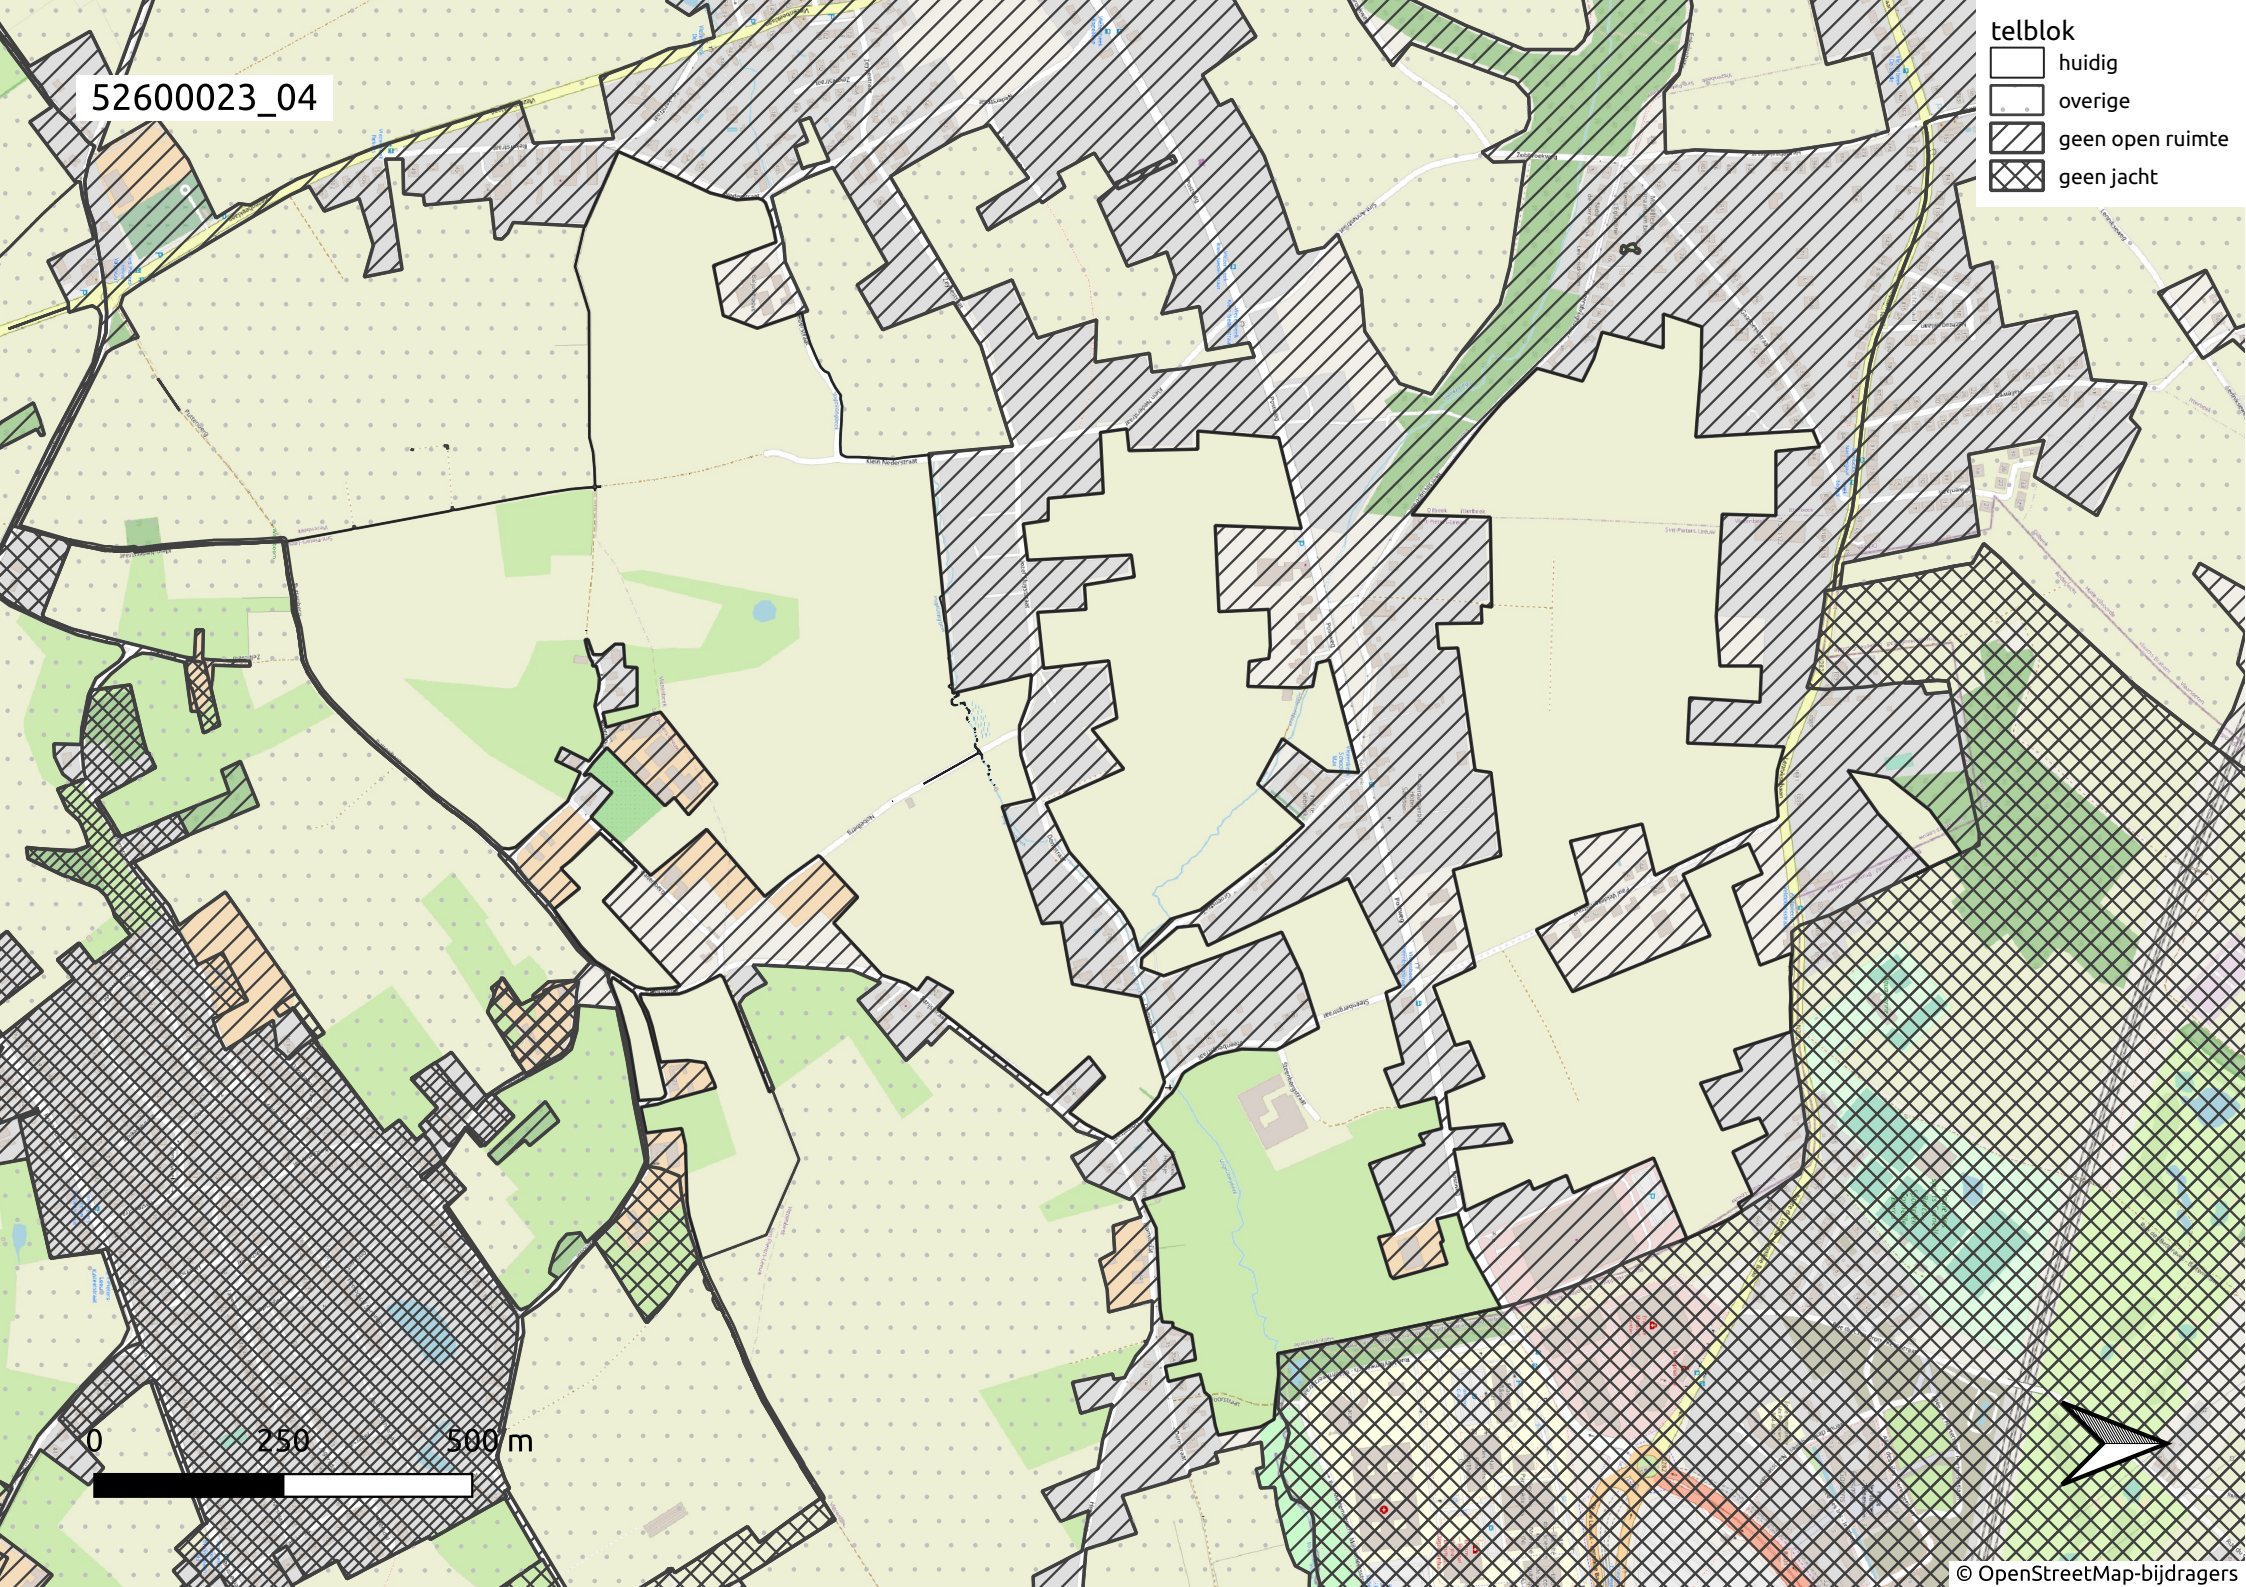

52600023\_01

- telblok
- huidig
  - overige
  - geen open ruimte
  - geen jacht

0 250 500 m

52600023\_02

- telblok
- huidig
  - overige
  - geen open ruimte
  - geen jacht

52600023\_03

- telblok
- ▭ huidig
  - ▭ overige
  - ▨ geen open ruimte
  - ▩ geen jacht

0 250 500 m

52600023\_04

- telblok
- huidig
  - overige
  - geen open ruimte
  - geen jacht

0 250 500 m

52600023\_05

- telblok
- huidig
  - overige
  - geen open ruimte
  - geen jacht

0 250 500 m

52600023\_06

- telblok
- ▭ huidig
  - ▭ overige
  - ▨ geen open ruimte
  - ▩ geen jacht

0 250 500 m

52600023\_07

- telblok
- huidig
  - overige
  - geen open ruimte
  - geen jacht

0 250 500 m