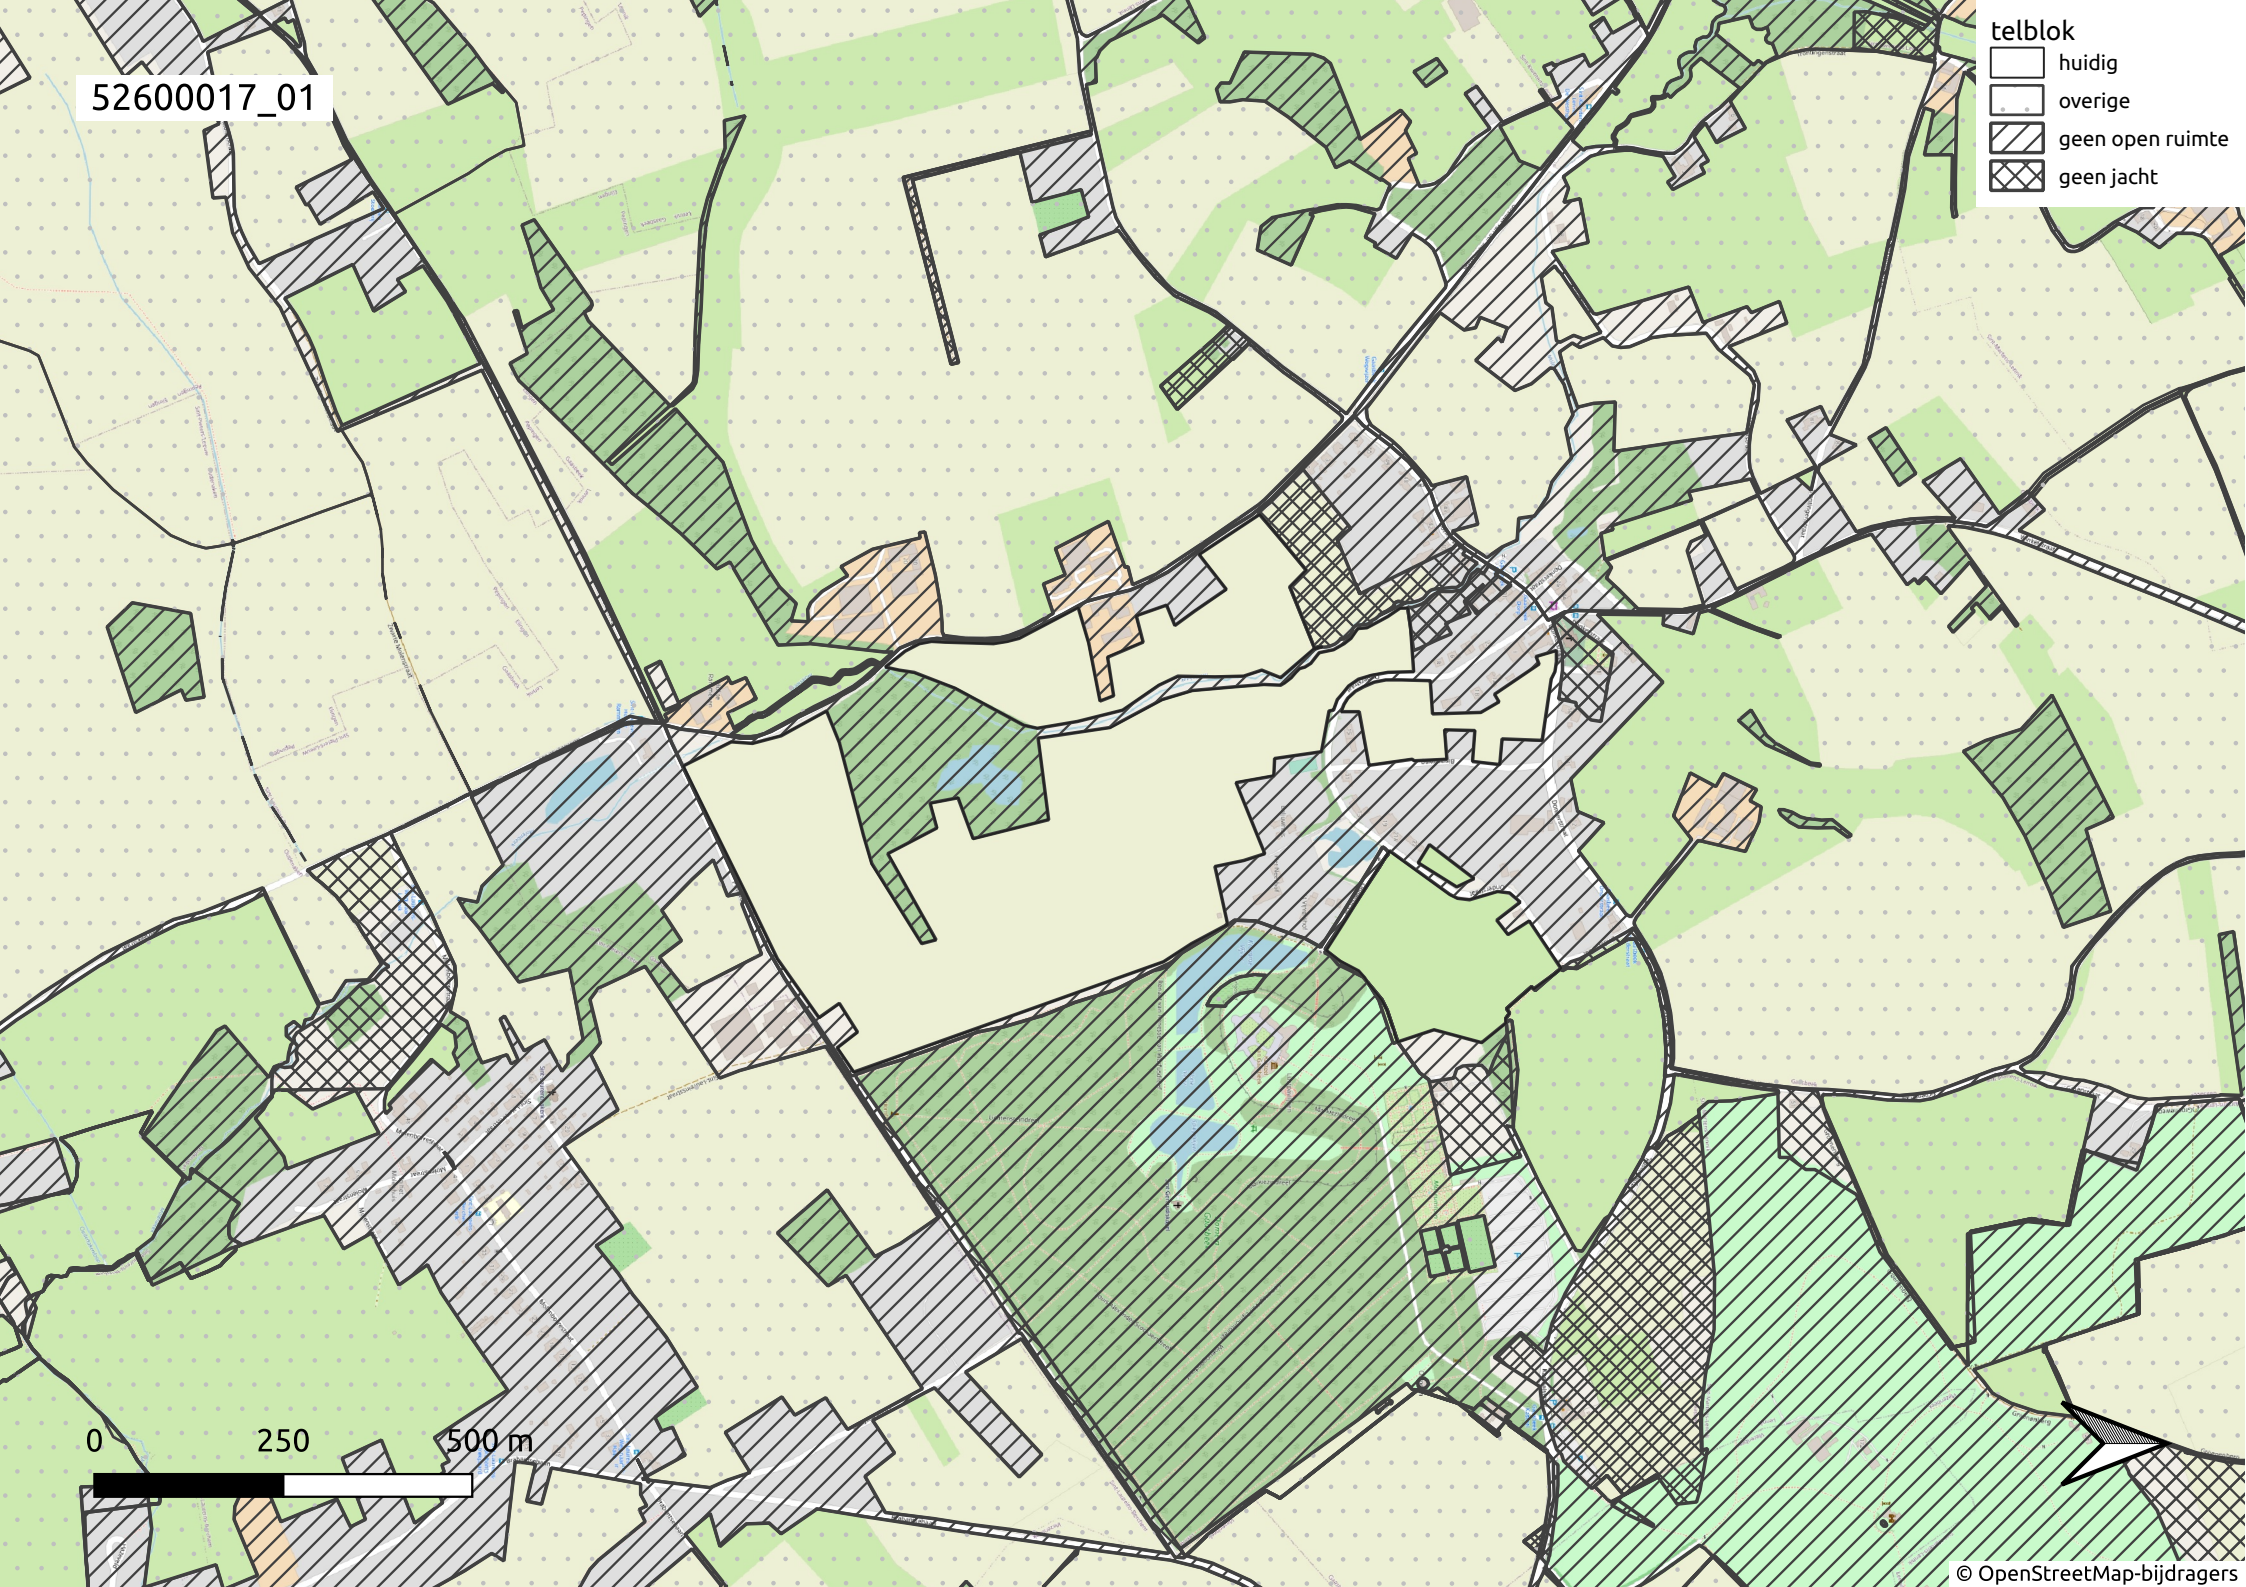

52600017_01

- telblok
- ▭ huidig
 - ▭ overige
 - ▨ geen open ruimte
 - ▩ geen jacht

0 250 500 m

52600017_02

telblok

- huidig
- overige
- geen open ruimte
- geen jacht