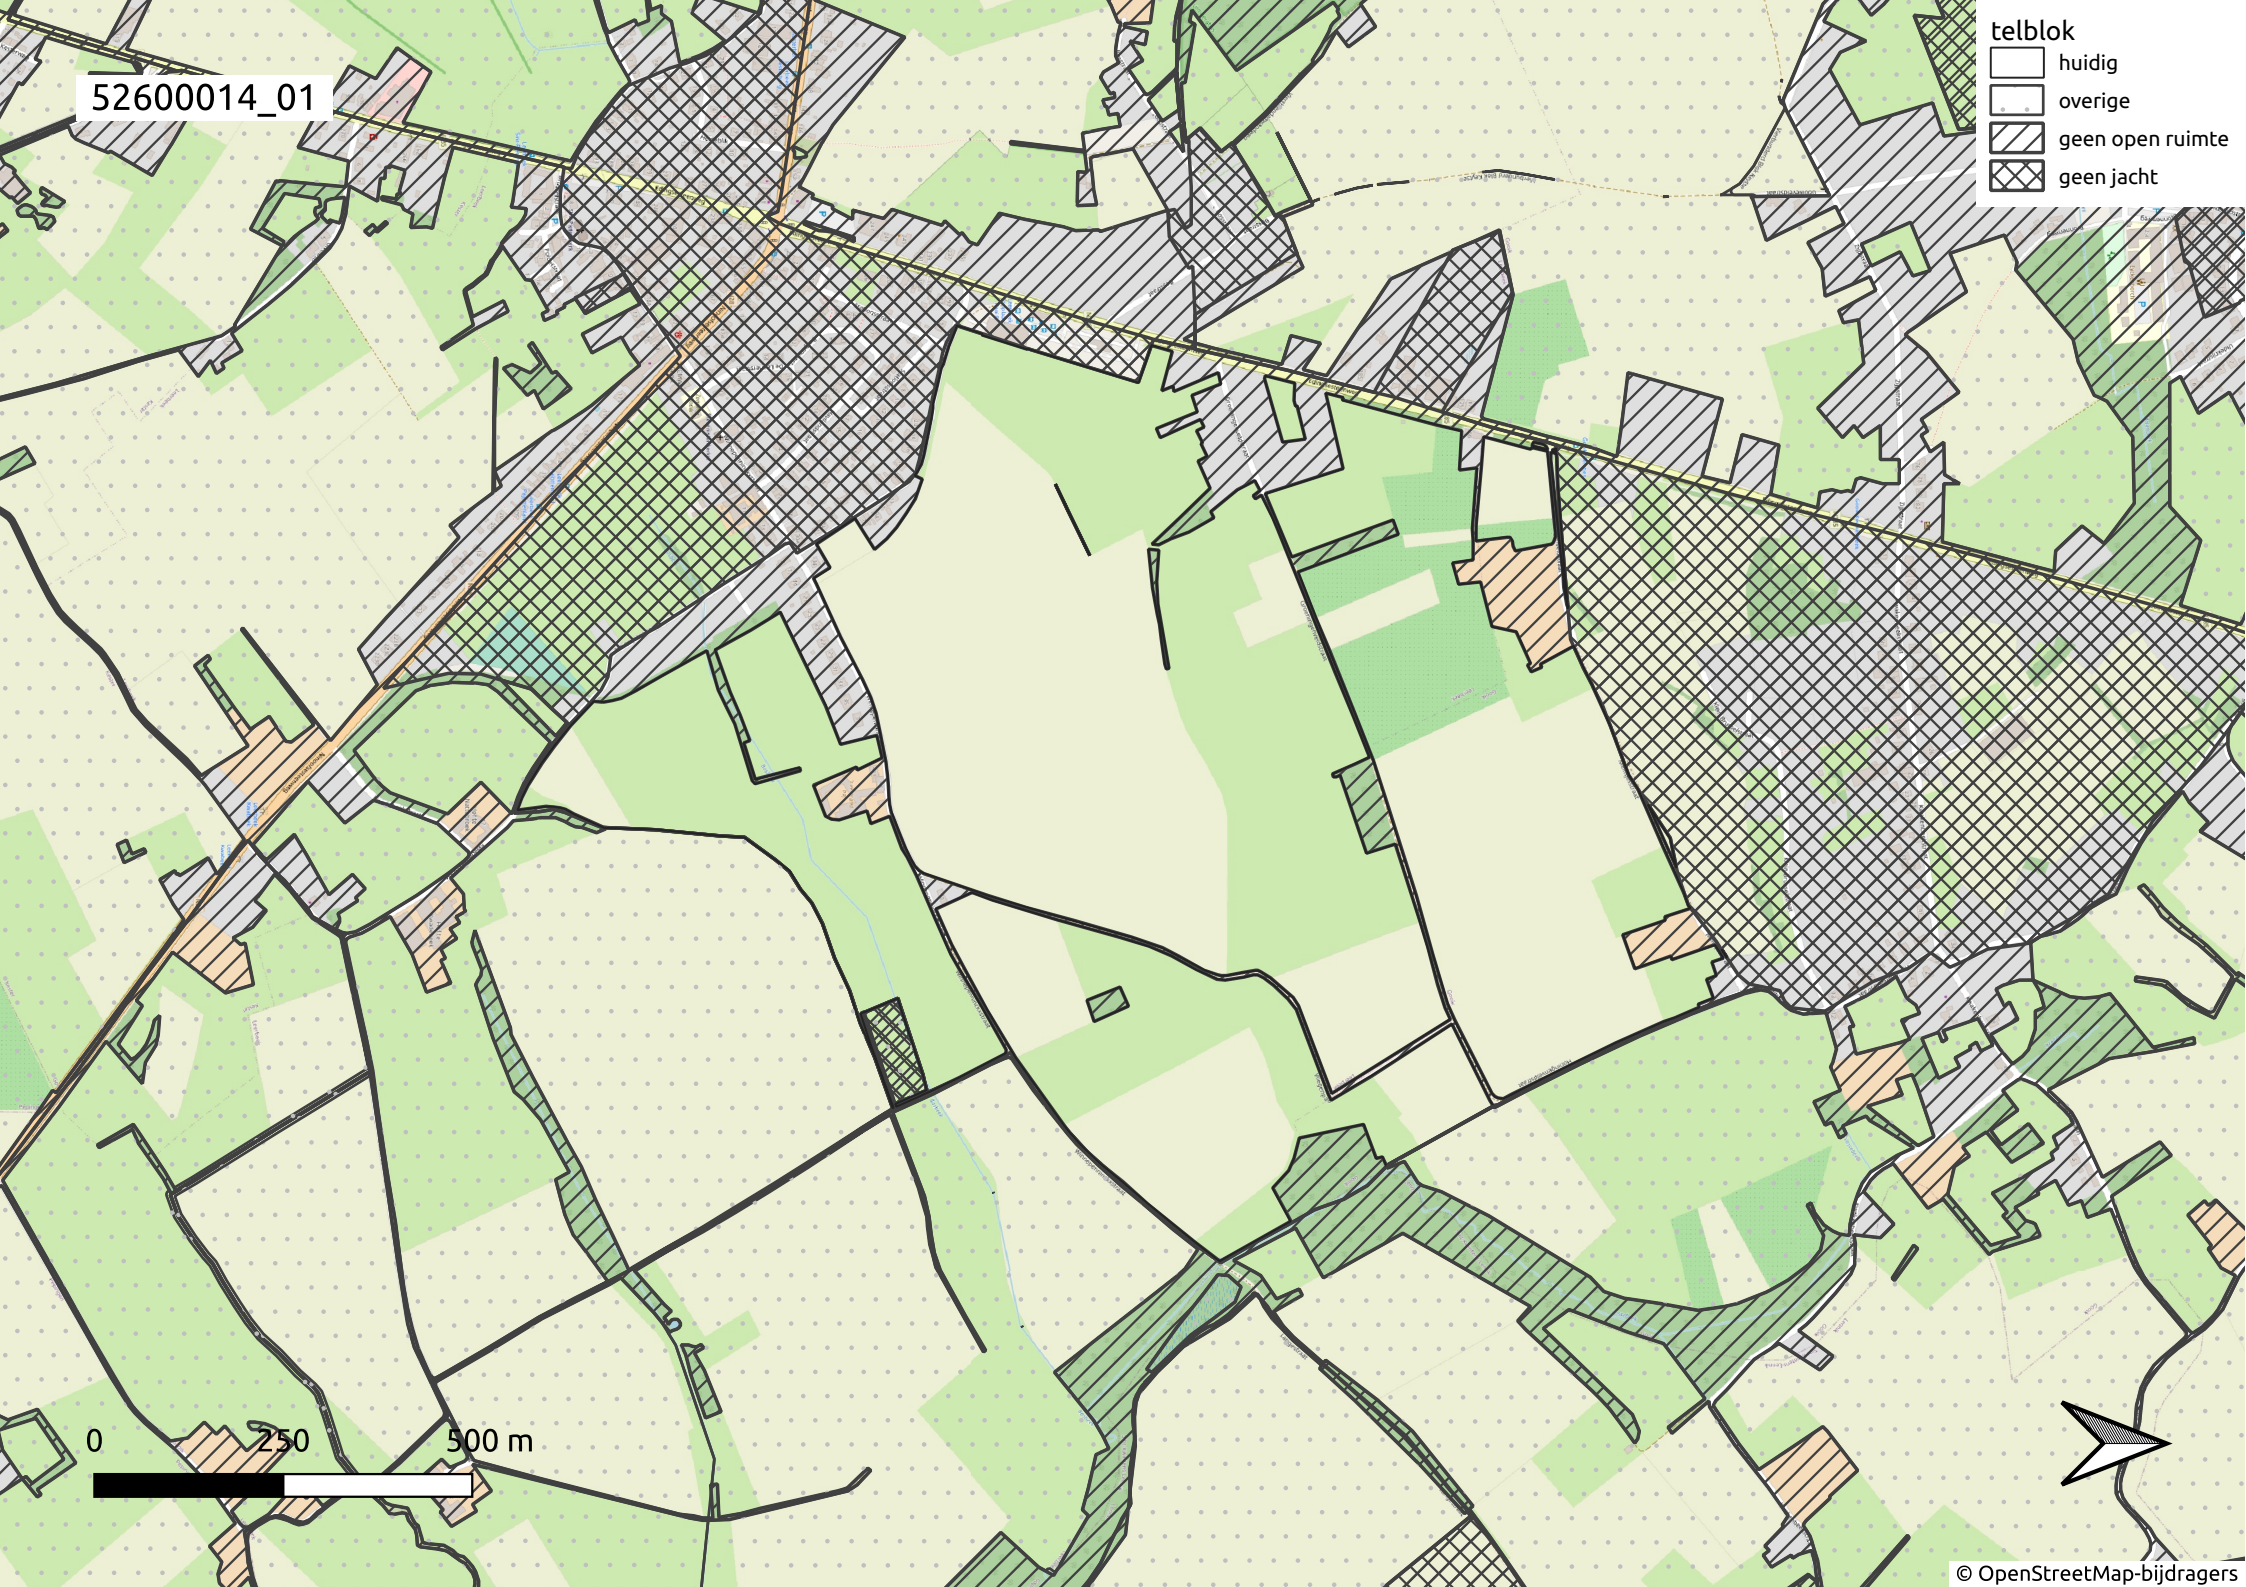

52600014_01

- telblok
- ▭ huidig
 - ▭ overige
 - ▨ geen open ruimte
 - ▩ geen jacht

0 250 500 m