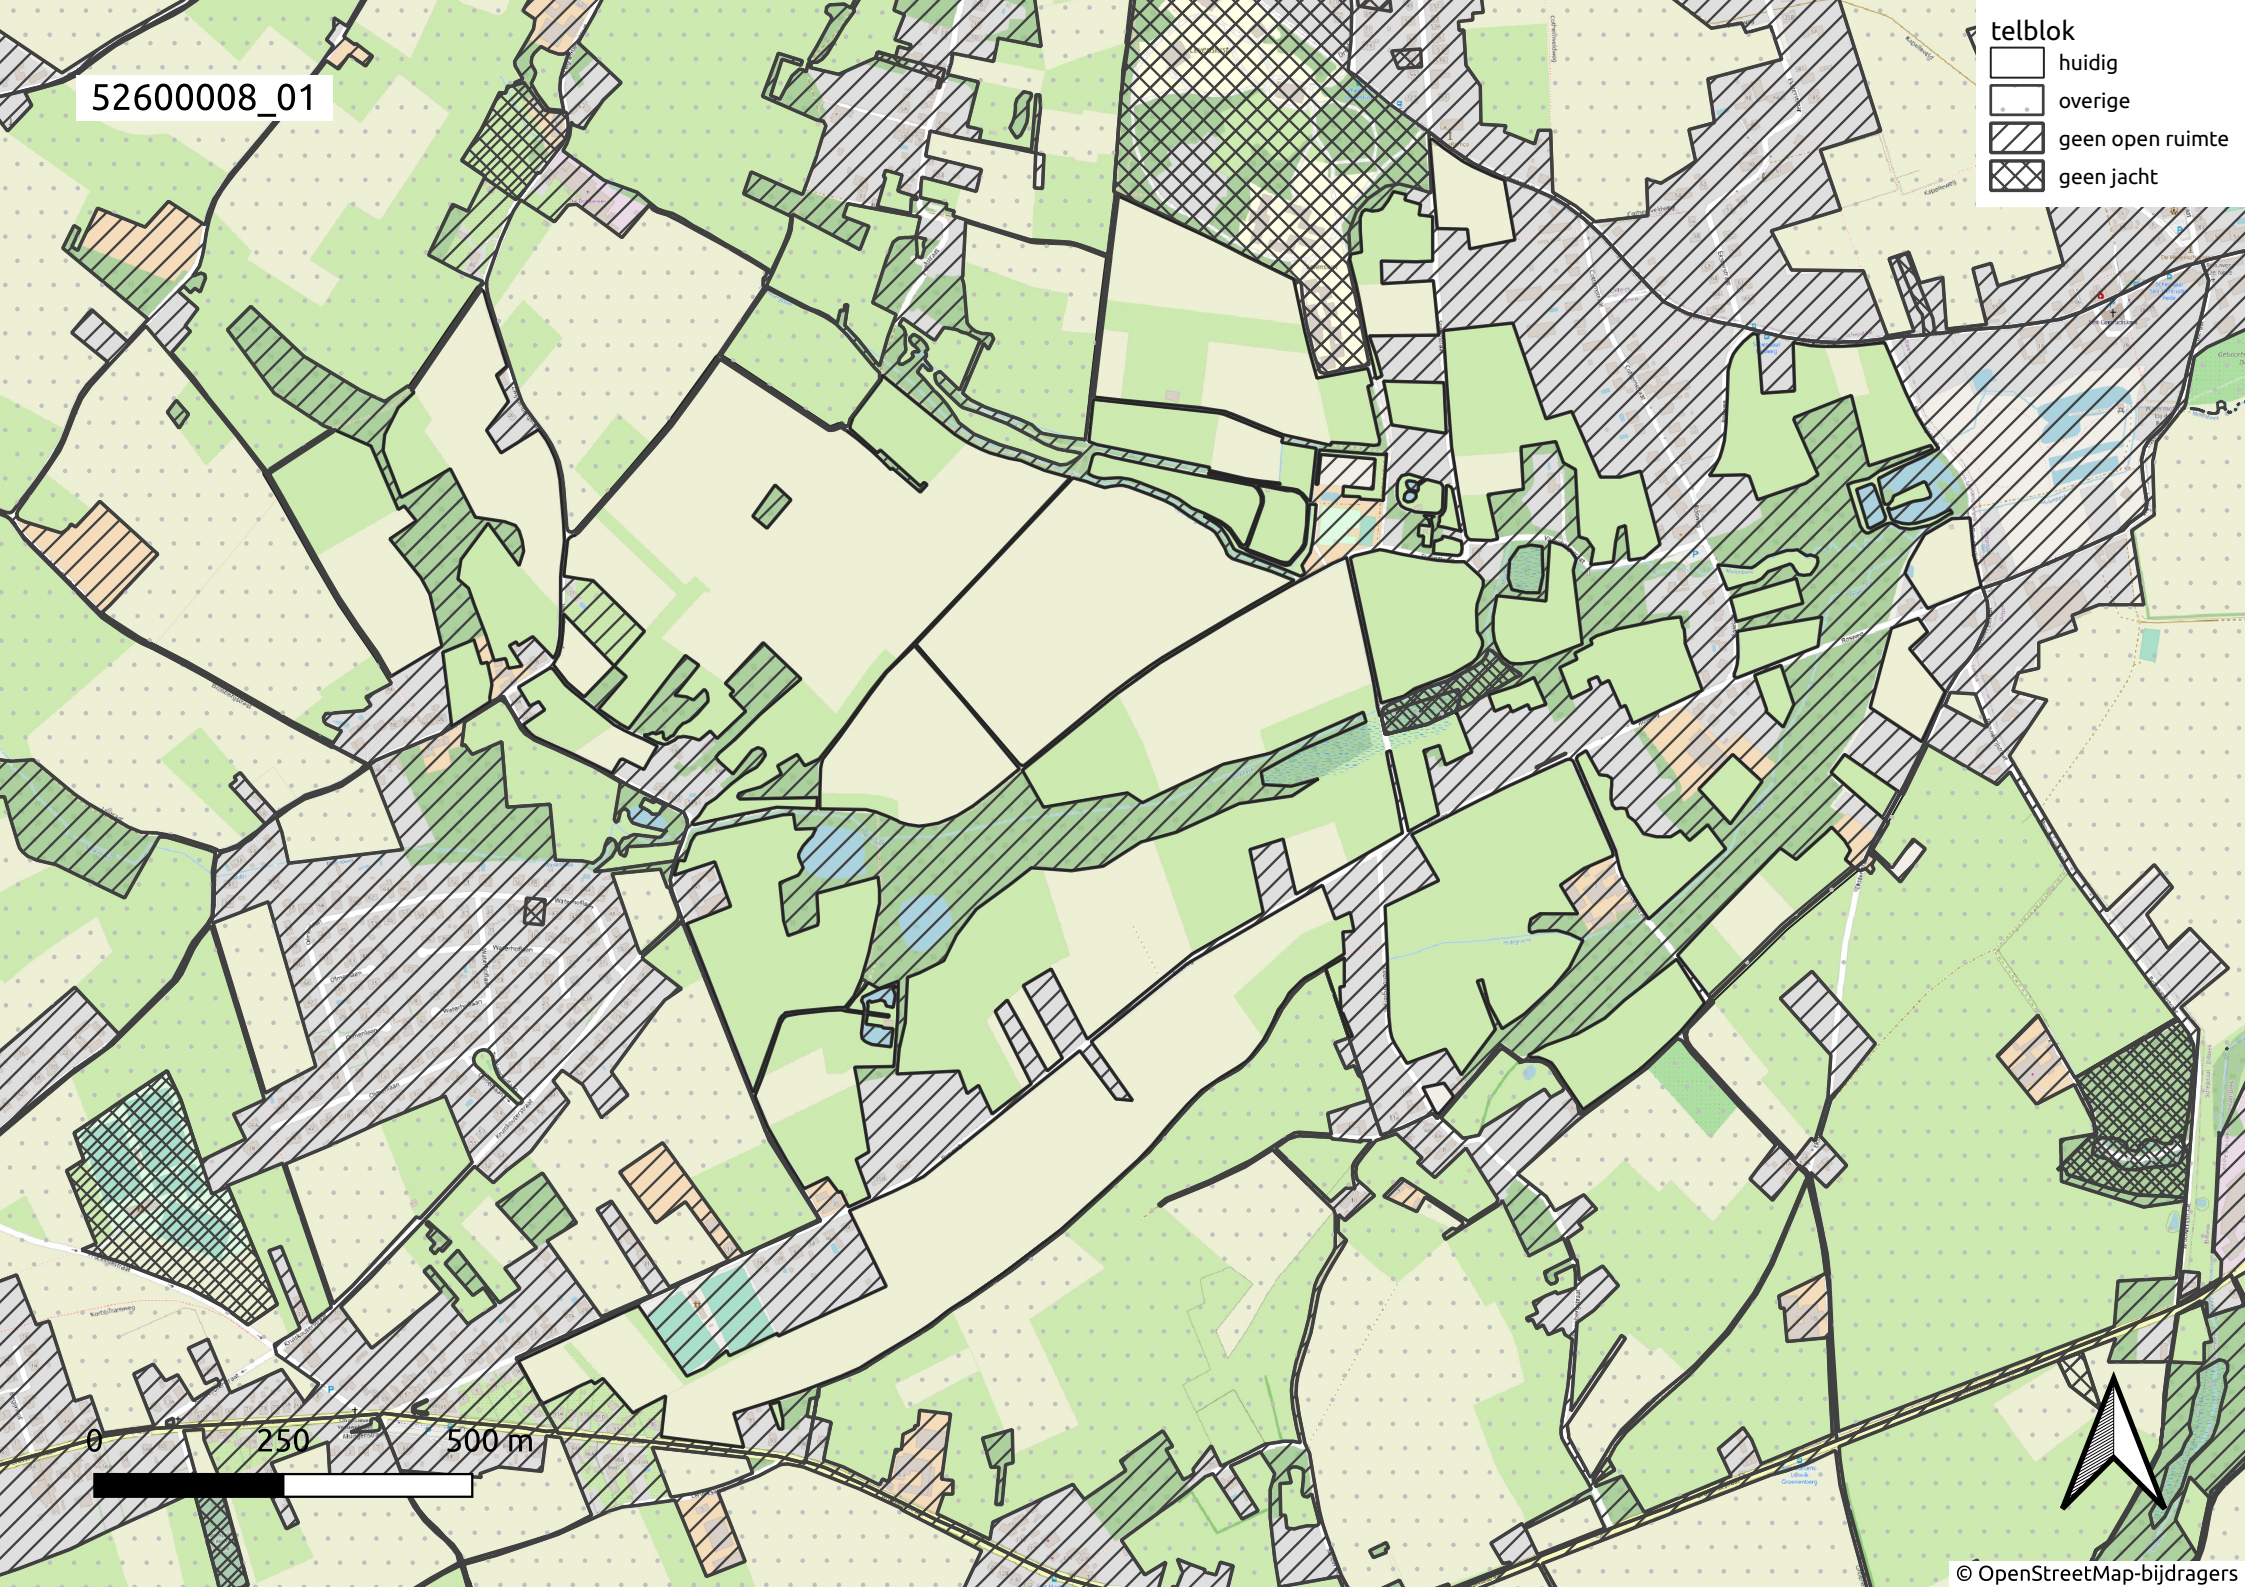

52600008_01

- telblok
- huidig
 - overige
 - geen open ruimte
 - geen jacht

52600008_02

- telblok
- ▭ huidig
 - ▭ overige
 - ▨ geen open ruimte
 - ▩ geen jacht

0 250 500 m