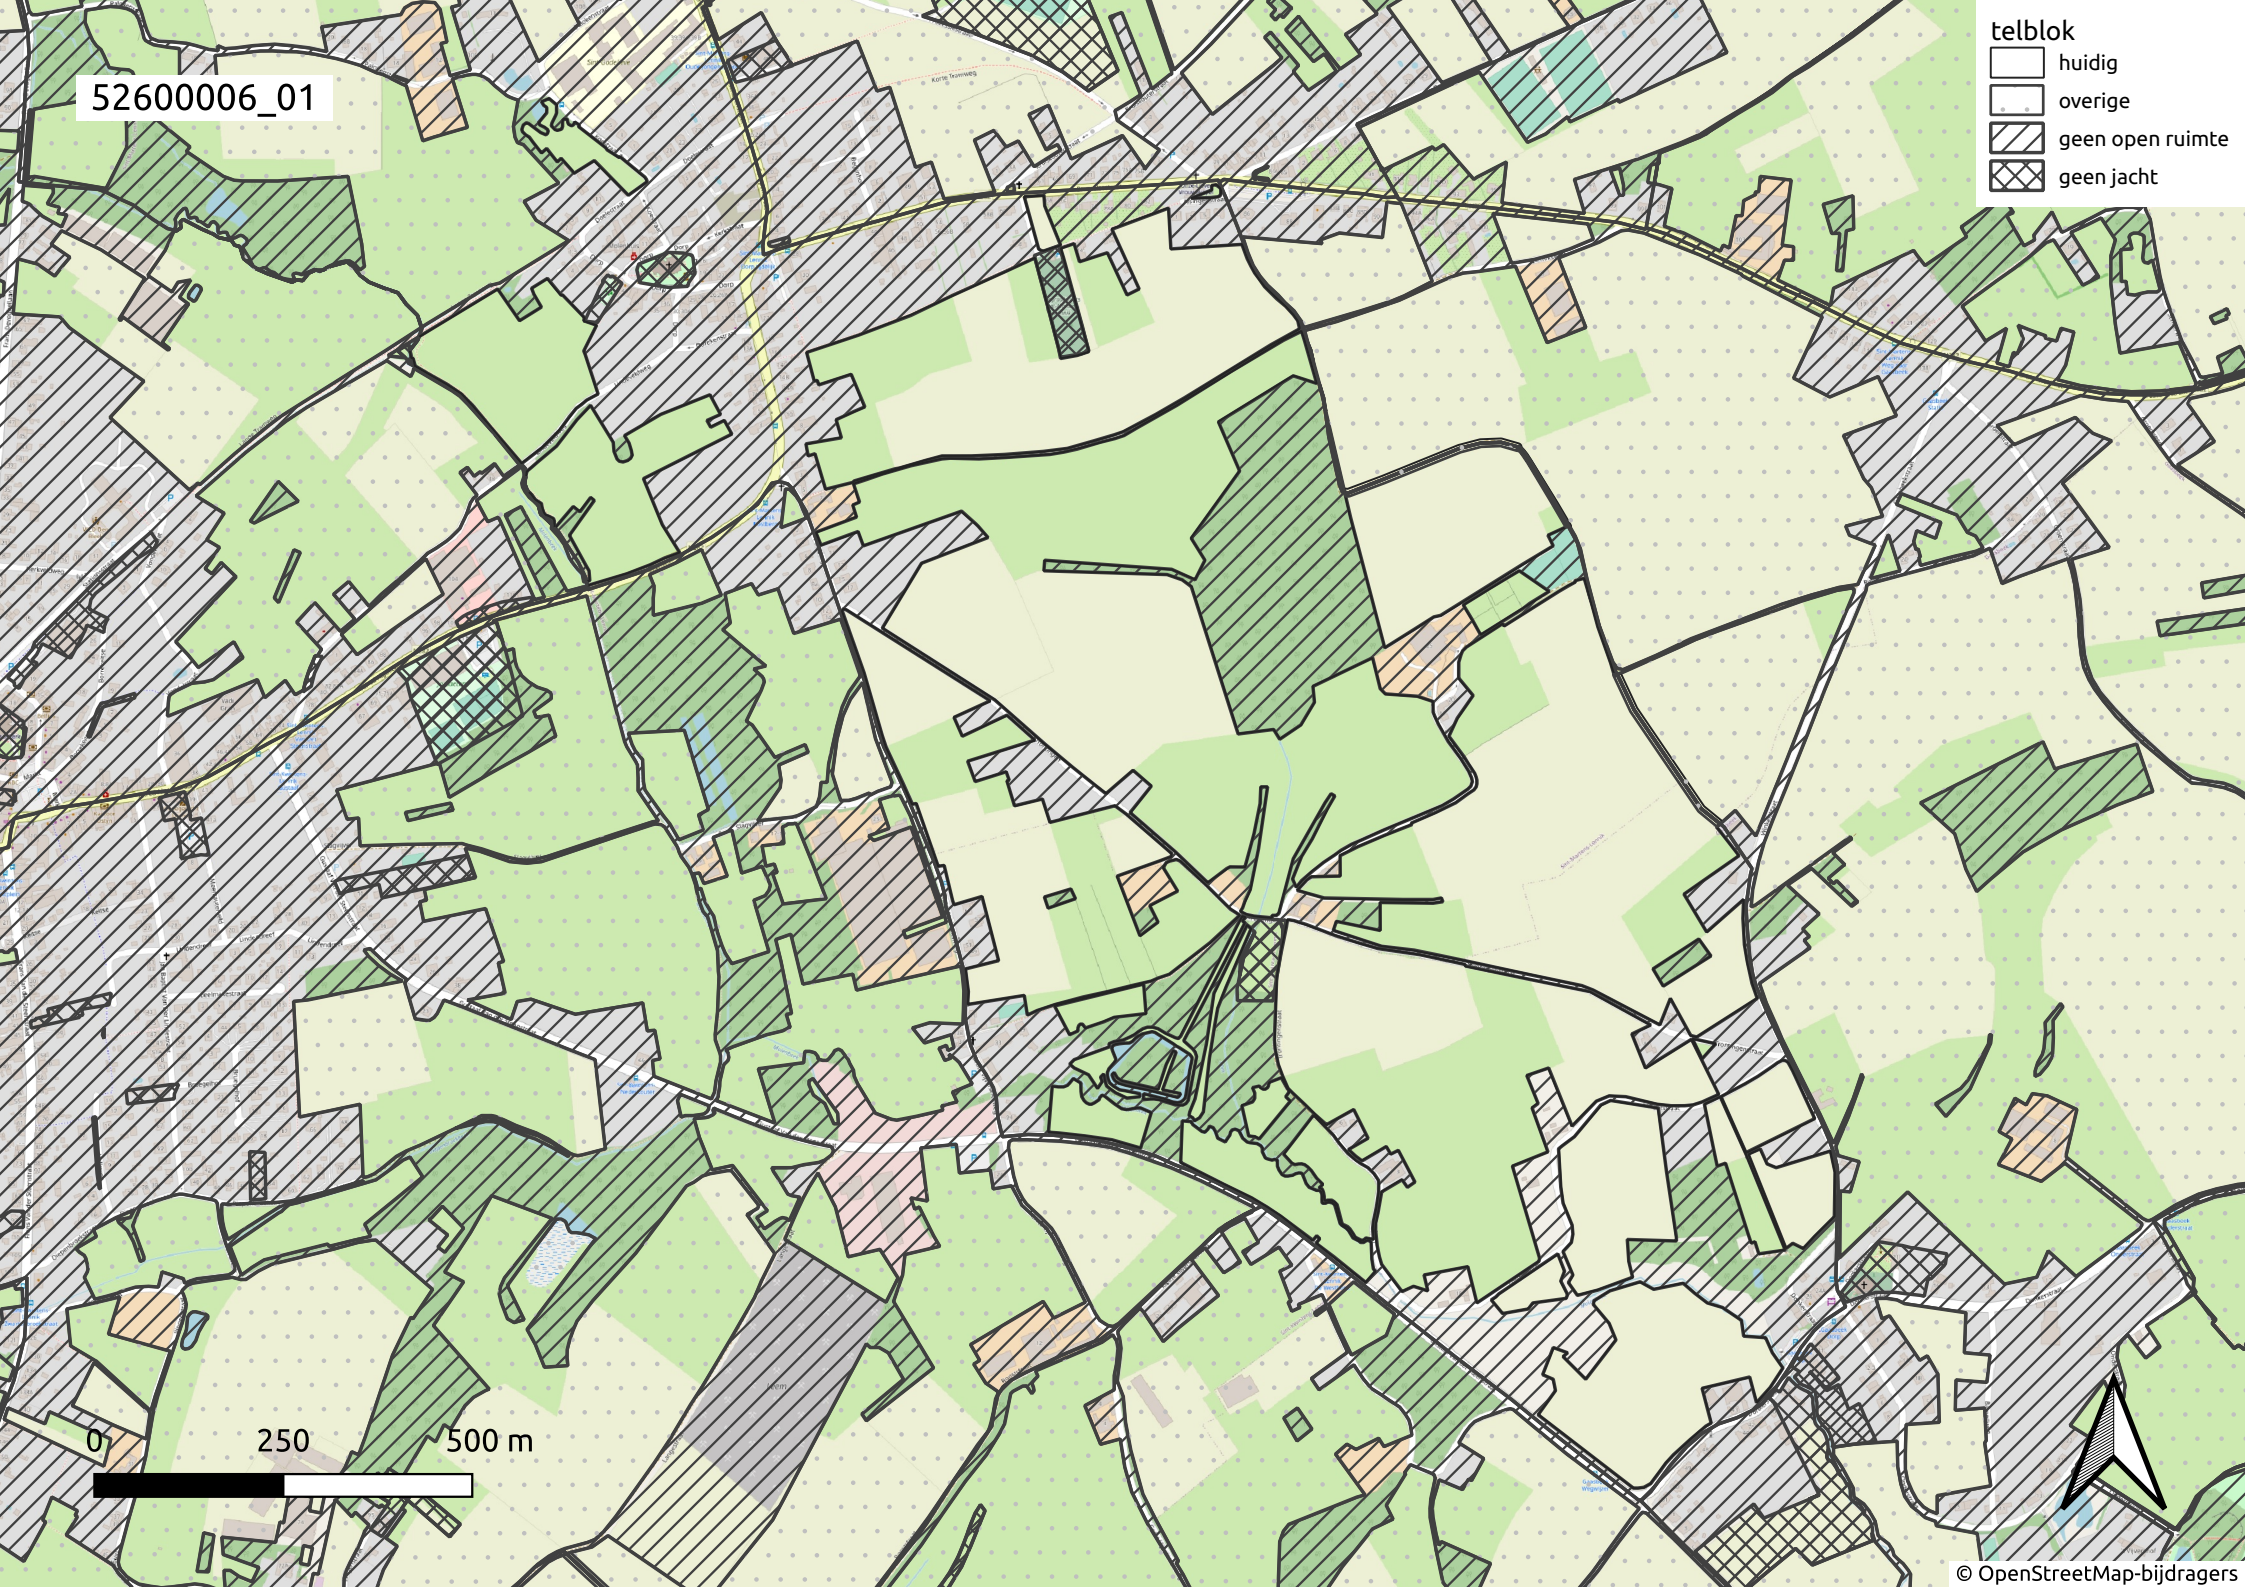

52600006\_01

- telblok
- huidig
  - overige
  - geen open ruimte
  - geen jacht

0 250 500 m

5260006\_02

- telblok
- huidig
  - overige
  - ▨ geen open ruimte
  - ▩ geen jacht

0 250 500 m

52600006\_03

- telblok
- ▭ huidig
  - ▭ overige
  - ▨ geen open ruimte
  - ▩ geen jacht

0 250 500 m

52600006\_04

- telblok
- huidig
  - overige
  - geen open ruimte
  - geen jacht

0 250 500 m

52600006\_05

- telblok
- huidig
  - overige
  - geen open ruimte
  - geen jacht

0 250 500 m