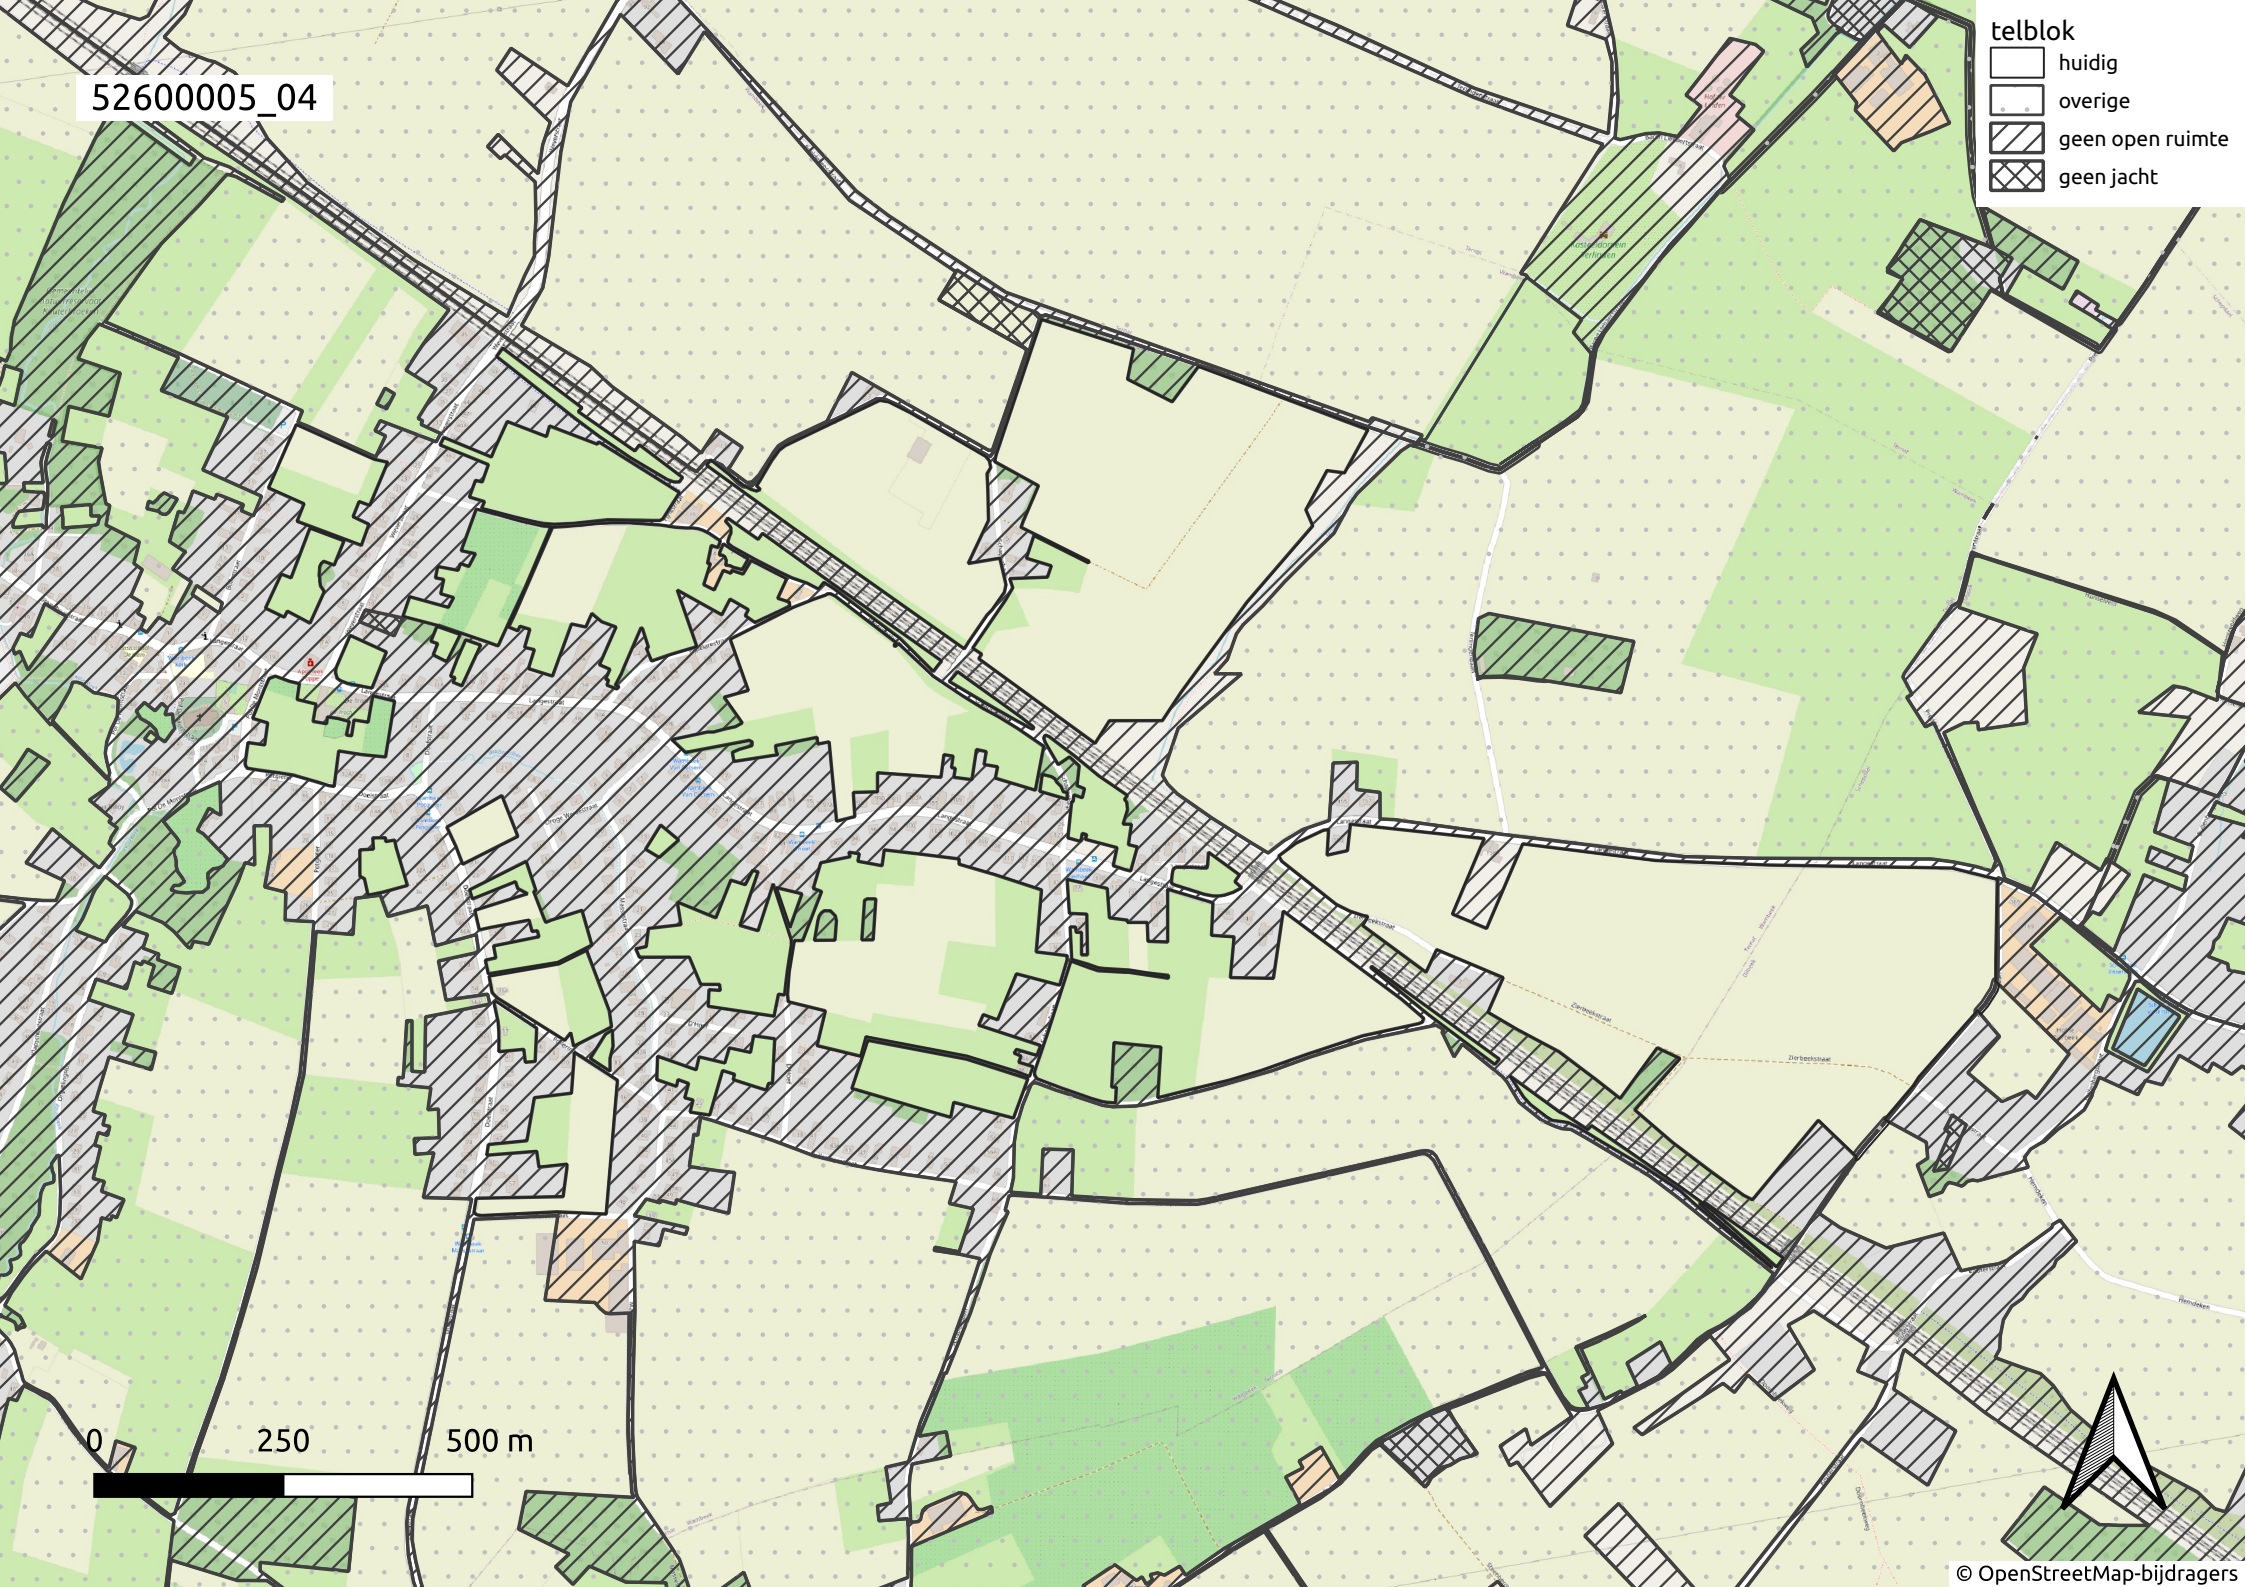

52600005_01

- telblok
- huidig
 - overige
 - geen open ruimte
 - geen jacht

0 250 500 m

52600005_02

- telblok
- huidig
 - overige
 - geen open ruimte
 - geen jacht

0 250 500 m

52600005_03

- telblok
- huidig
 - overige
 - ▨ geen open ruimte
 - ▩ geen jacht

0 250 500 m

52600005_04

- telblok
- huidig
 - overige
 - geen open ruimte
 - geen jacht

0 250 500 m

52600005_05

- telblok
- huidig
 - overige
 - geen open ruimte
 - geen jacht

5260005_06

- telblok
- huidig
 - overige
 - geen open ruimte
 - geen jacht

0 250 500 m