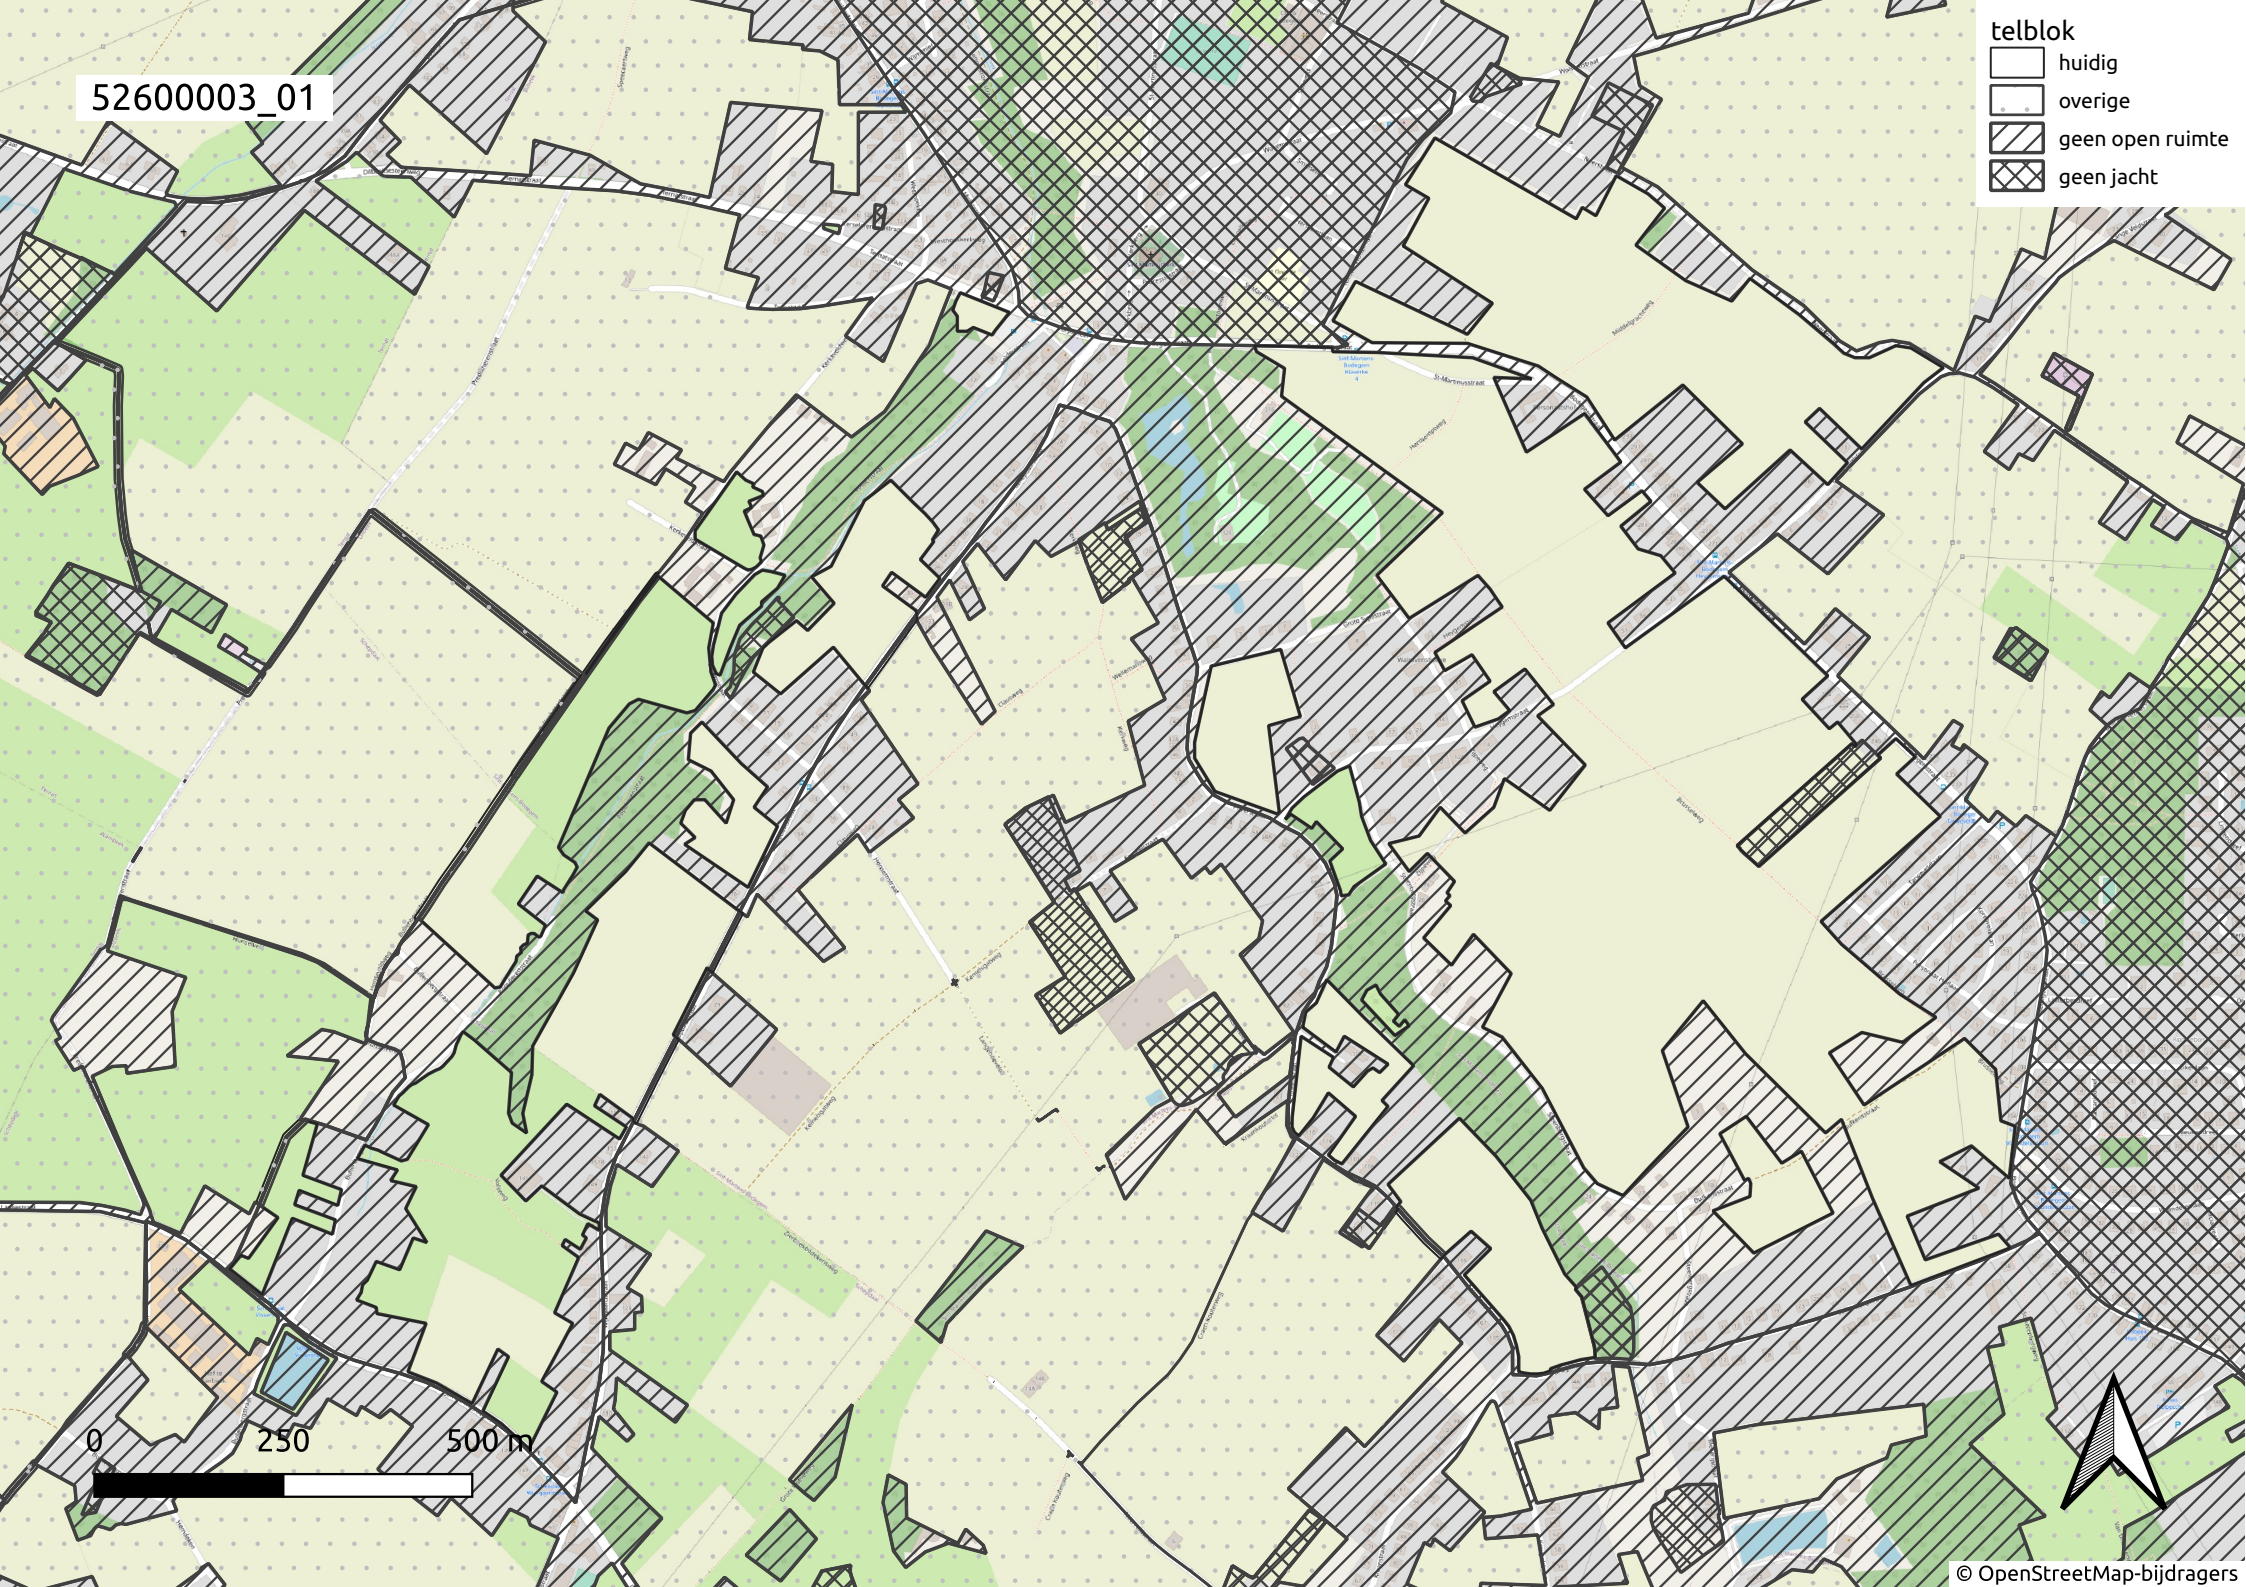

52600003_01

telblok

huidig

overige

geen open ruimte

geen jacht

0 250 500 m

52600003_02

- telblok
- huidig
 - overige
 - ▨ geen open ruimte
 - ▩ geen jacht

52600003_03

telblok

- huidig
- overige
- geen open ruimte
- geen jacht

0 250 500 m

52600003_04

- telblok
- huidig
 - overige
 - geen open ruimte
 - geen jacht