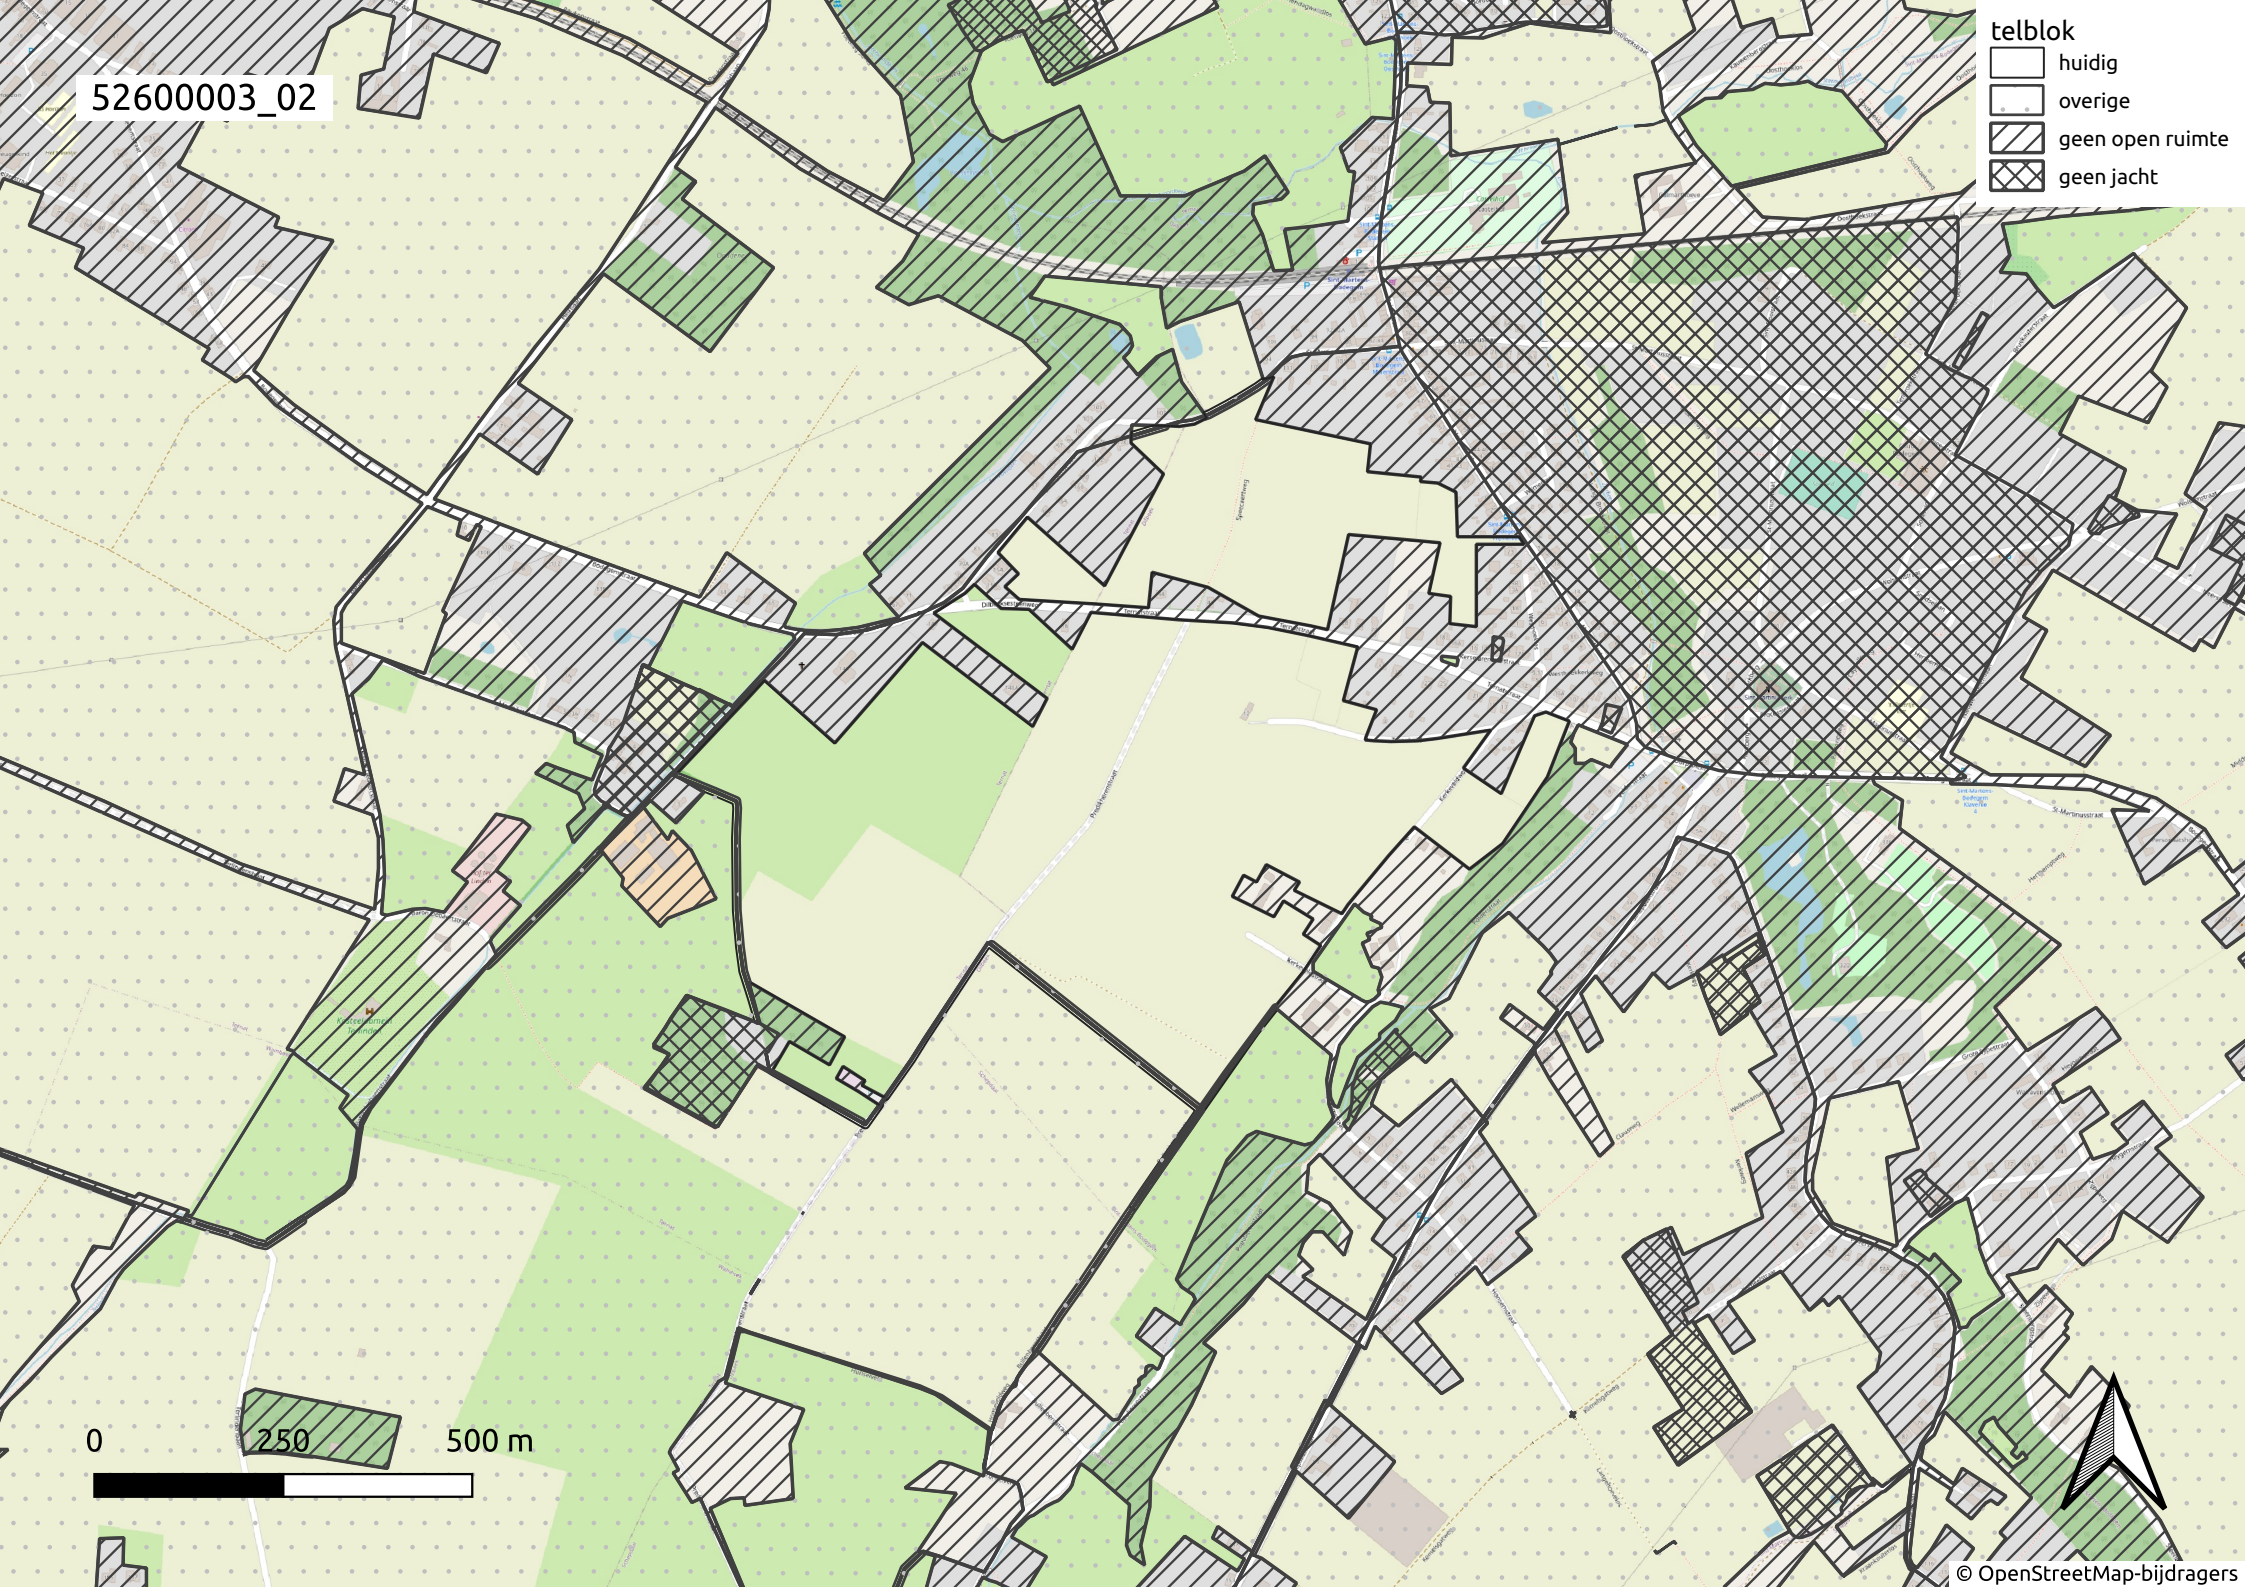

52600003_01

telblok

huidig

overige

geen open ruimte

geen jacht

0 250 500 m

52600003_02

- telblok
- huidig
 - overige
 - ▨ geen open ruimte
 - ▩ geen jacht

52600003_03

telblok

- huidig
- overige
- geen open ruimte
- geen jacht

0 250 500 m

52600003_04

- telblok
- huidig
 - overige
 - geen open ruimte
 - geen jacht