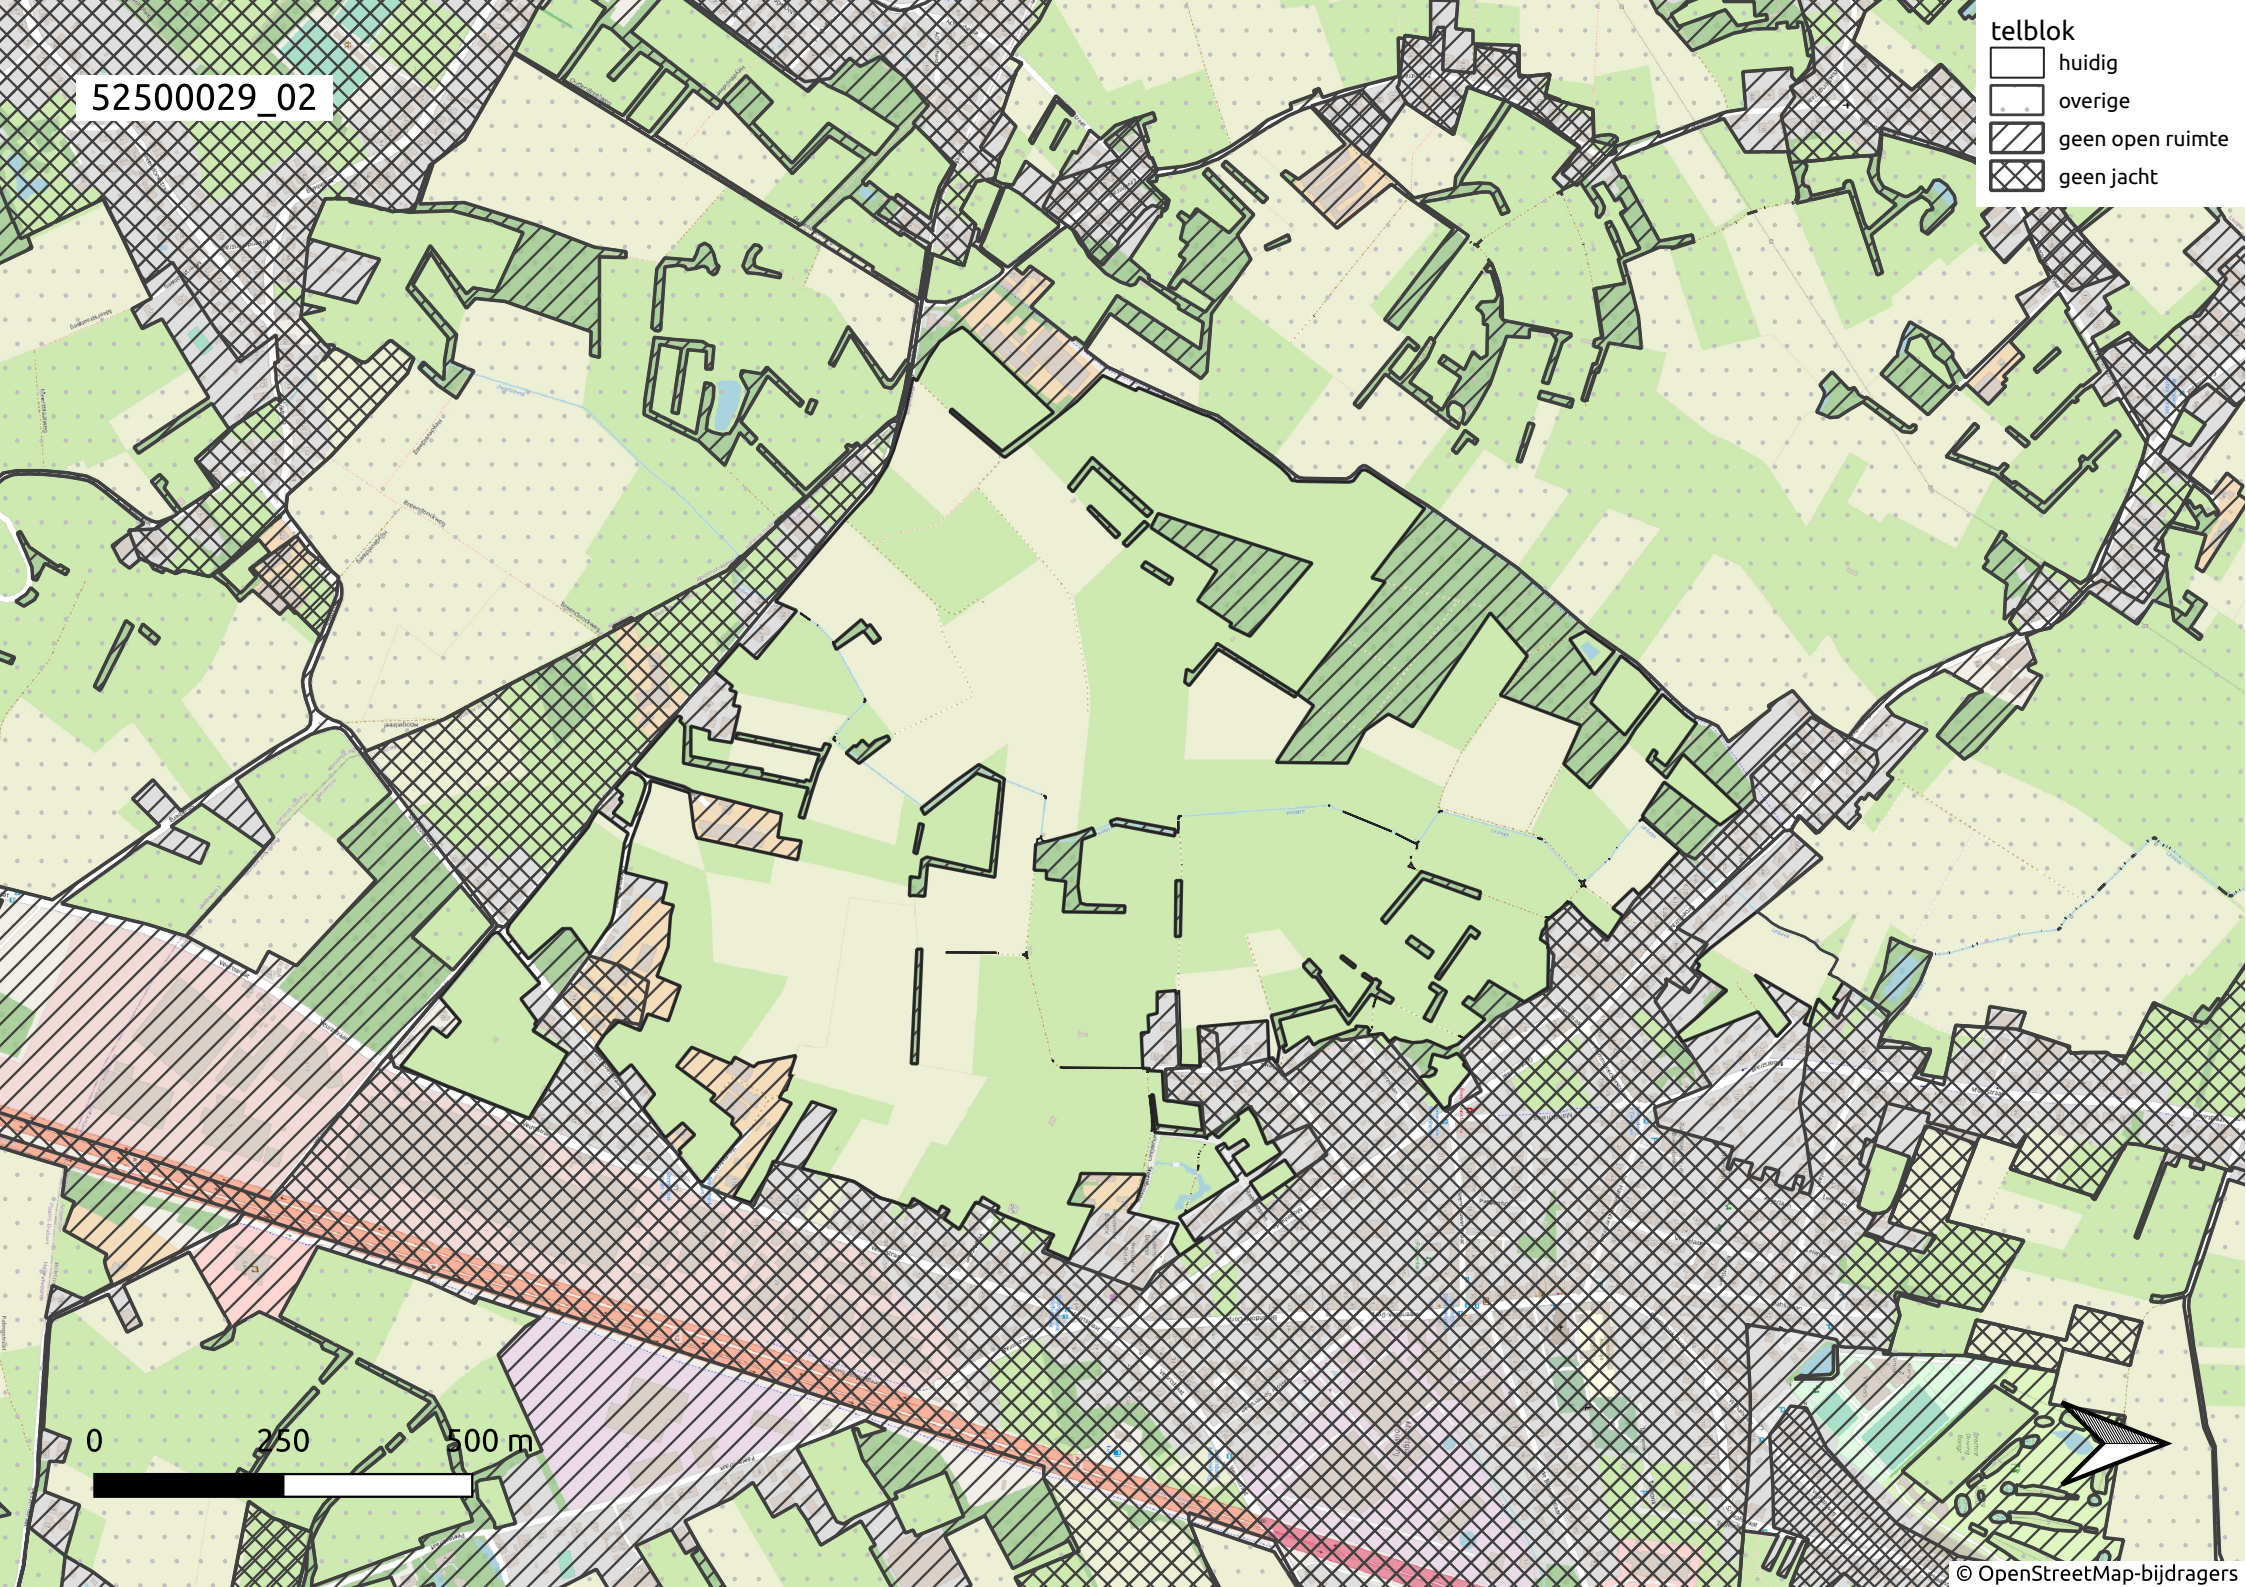

52500029_01

- telblok
- huidig
 - overige
 - geen open ruimte
 - geen jacht

52500029_02

- telblok
- ▭ huidig
 - ▭ overige
 - ▨ geen open ruimte
 - ▩ geen jacht

0 250 500 m

52500029_03

- telblok
- huidig
 - overige
 - ▨ geen open ruimte
 - ▩ geen jacht

0 250 500 m