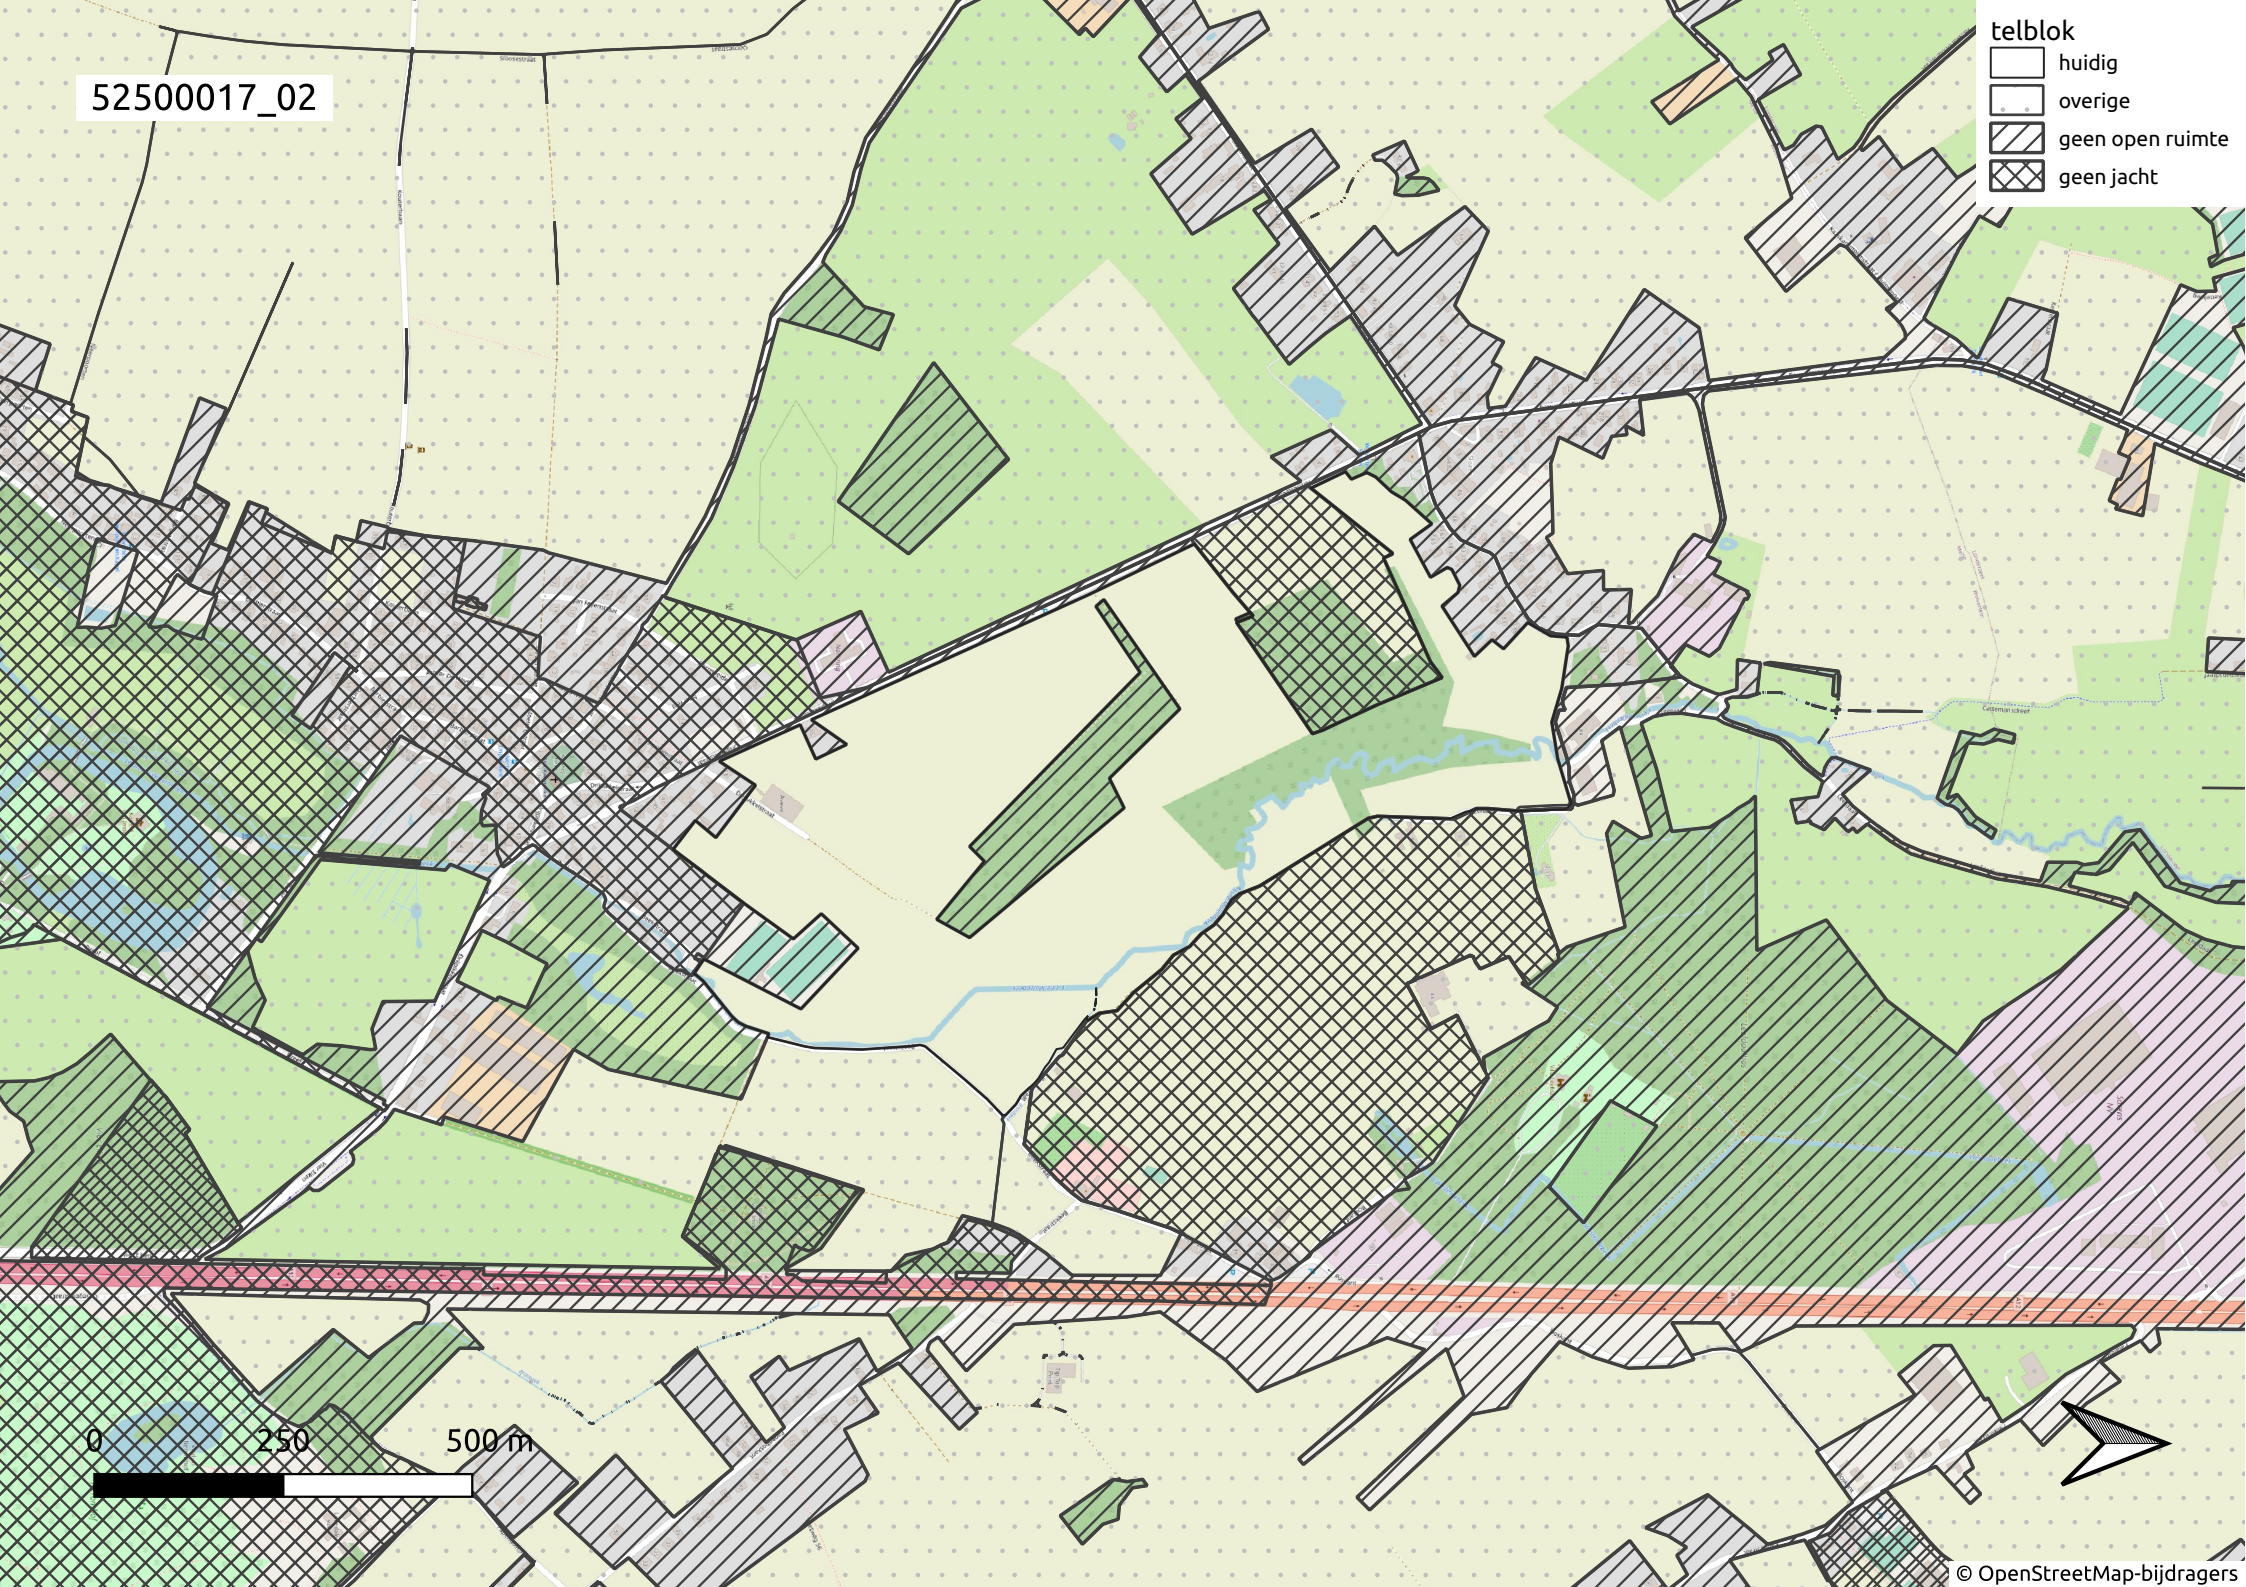

52500017\_01

- telblok
- huidig
  - overige
  - geen open ruimte
  - geen jacht

0 250 500 m

52500017\_02

- telblok
- huidig
  - overige
  - geen open ruimte
  - geen jacht

0 250 500 m