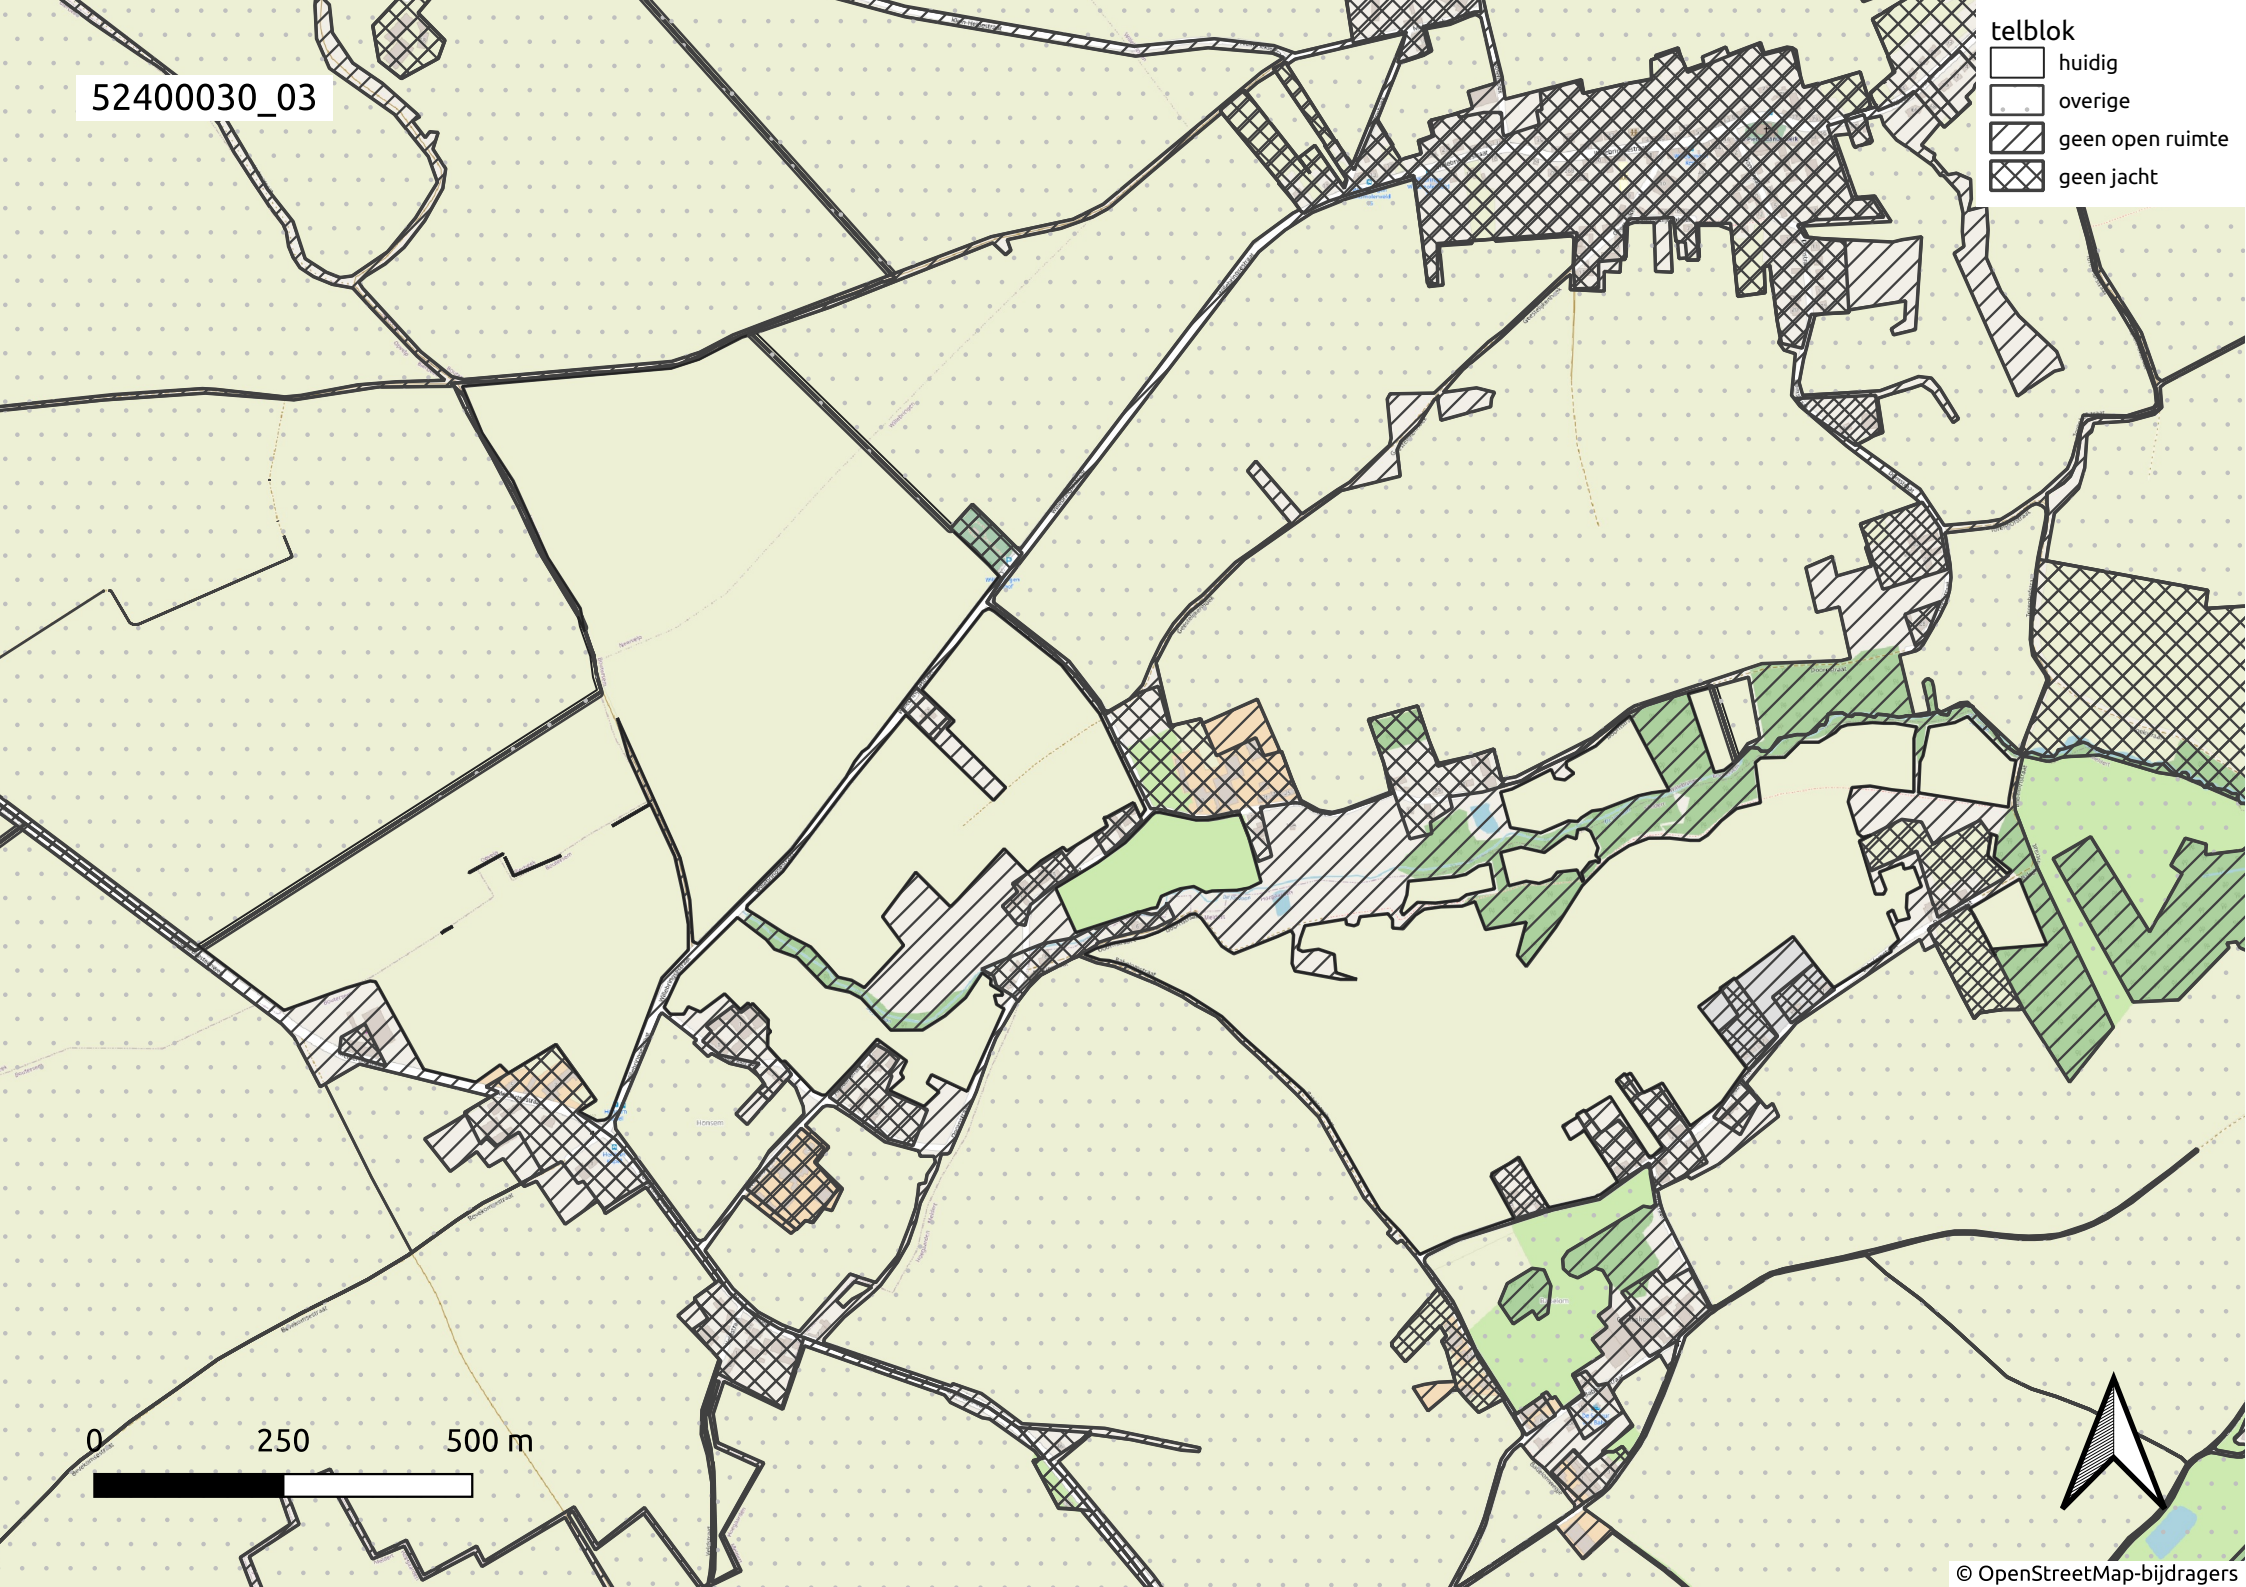

52400030_01

- telblok
- huidig
 - overige
 - geen open ruimte
 - geen jacht

0 250 500 m

52400030_02

- telblok
- huidig
 - overige
 - geen open ruimte
 - geen jacht

0 250 500 m

52400030_03

- telblok
- ▭ huidig
 - ▭ overige
 - ▨ geen open ruimte
 - ▩ geen jacht

0 250 500 m

52400030_04

telblok

- huidig
- overige
- geen open ruimte
- geen jacht