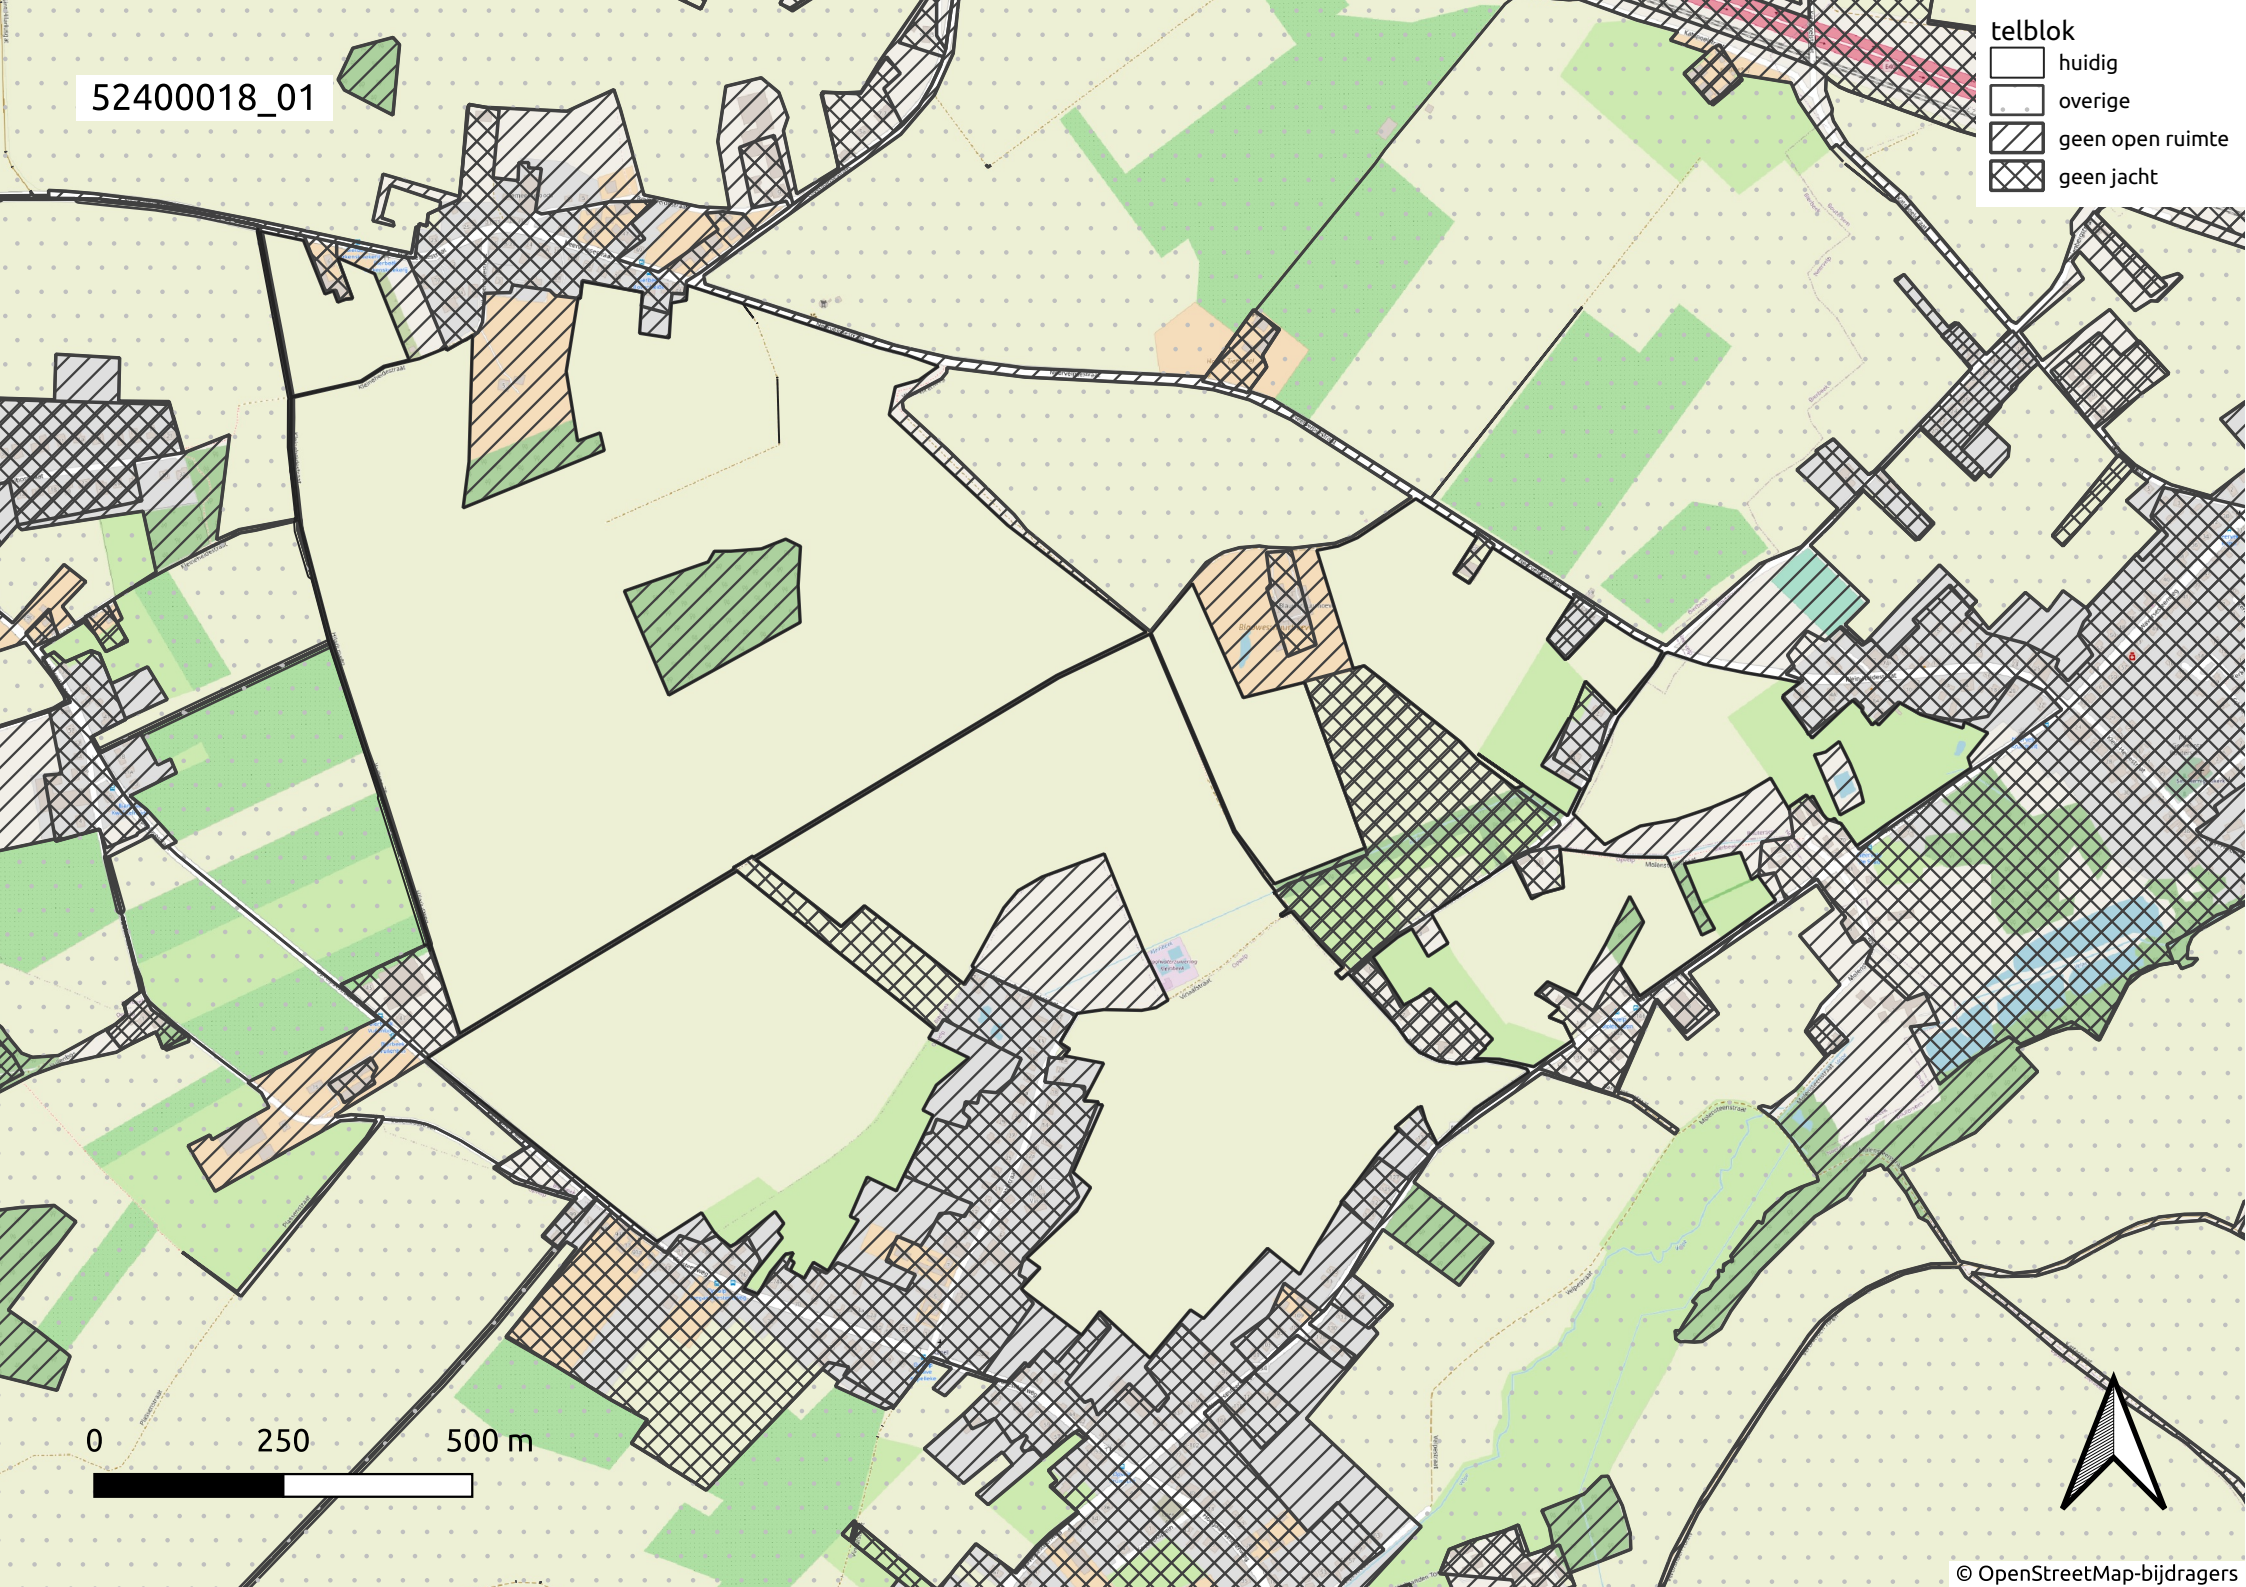

52400018_01

- telblok
- huidig
 - overige
 - geen open ruimte
 - geen jacht

0 250 500 m

52400018_02

- telblok
- ▭ huidig
 - ▭ overige
 - ▨ geen open ruimte
 - ▩ geen jacht

250

500 m

52400018_03

- telblok
- huidig
 - overige
 - geen open ruimte
 - geen jacht

0 250 500 m