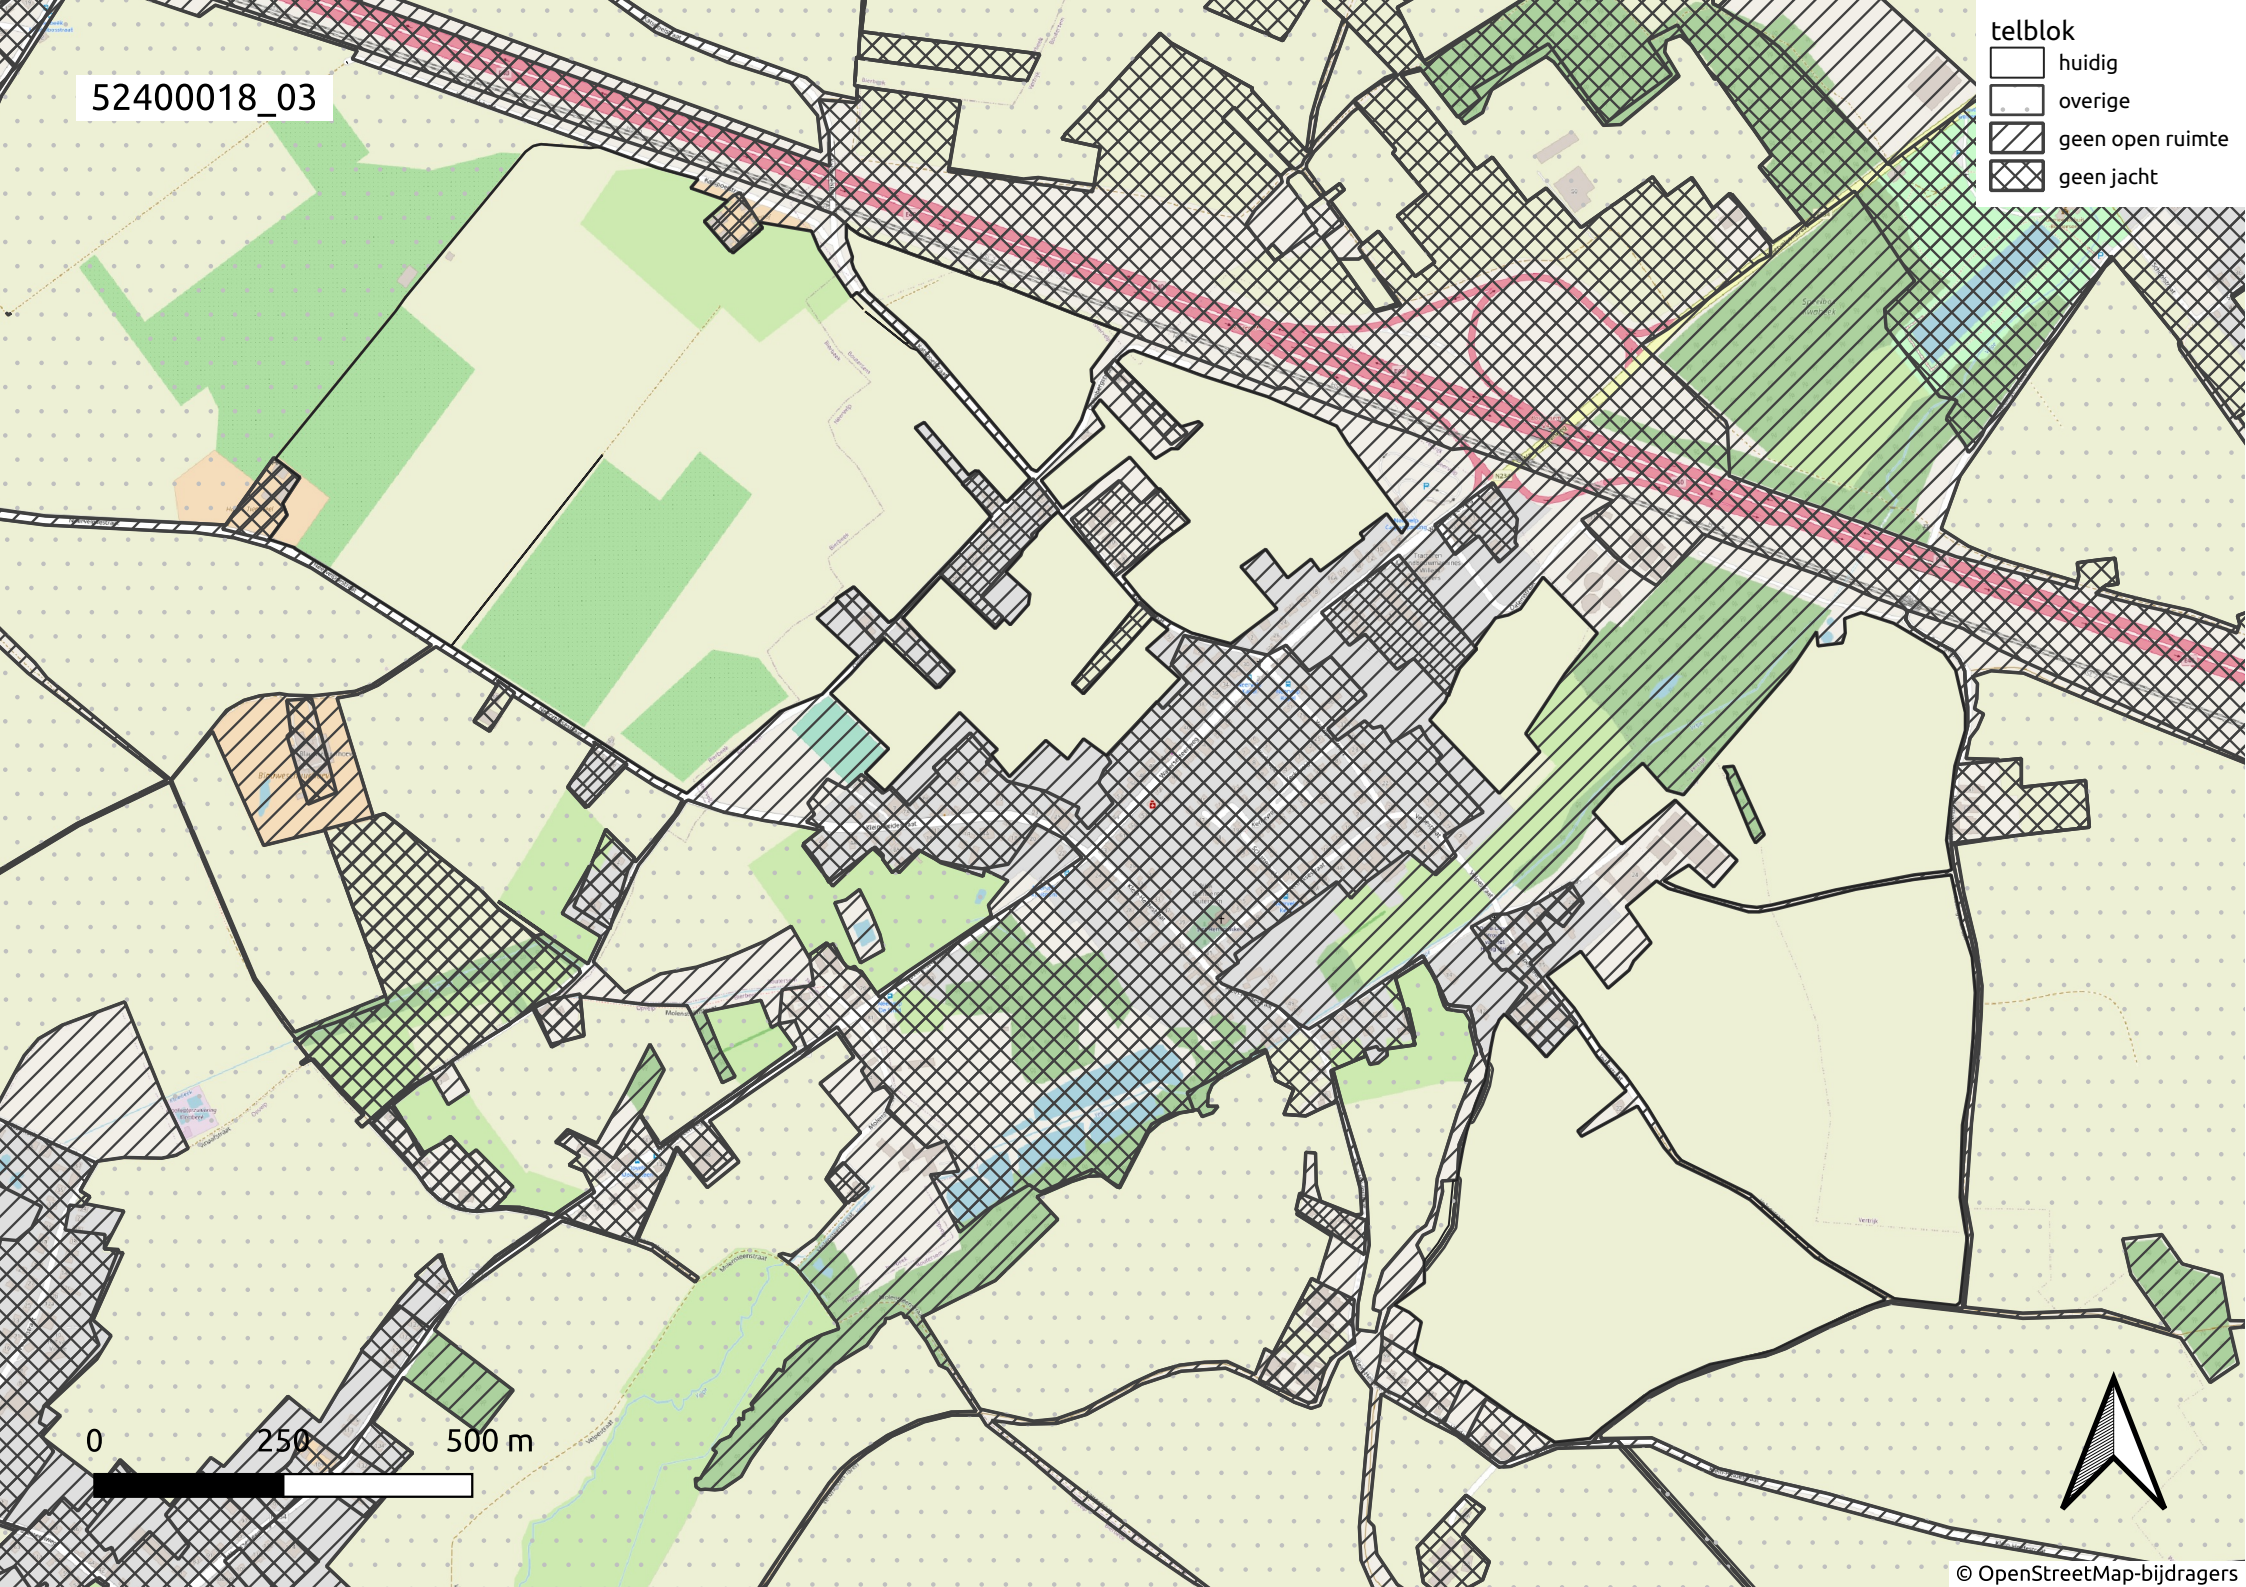

52400018_01

- telblok
- huidig
 - overige
 - geen open ruimte
 - geen jacht

0 250 500 m

52400018_02

- telblok
- ▭ huidig
 - ▭ overige
 - ▨ geen open ruimte
 - ▩ geen jacht

250

500 m

52400018_03

- telblok
- huidig
 - overige
 - geen open ruimte
 - geen jacht

0 250 500 m