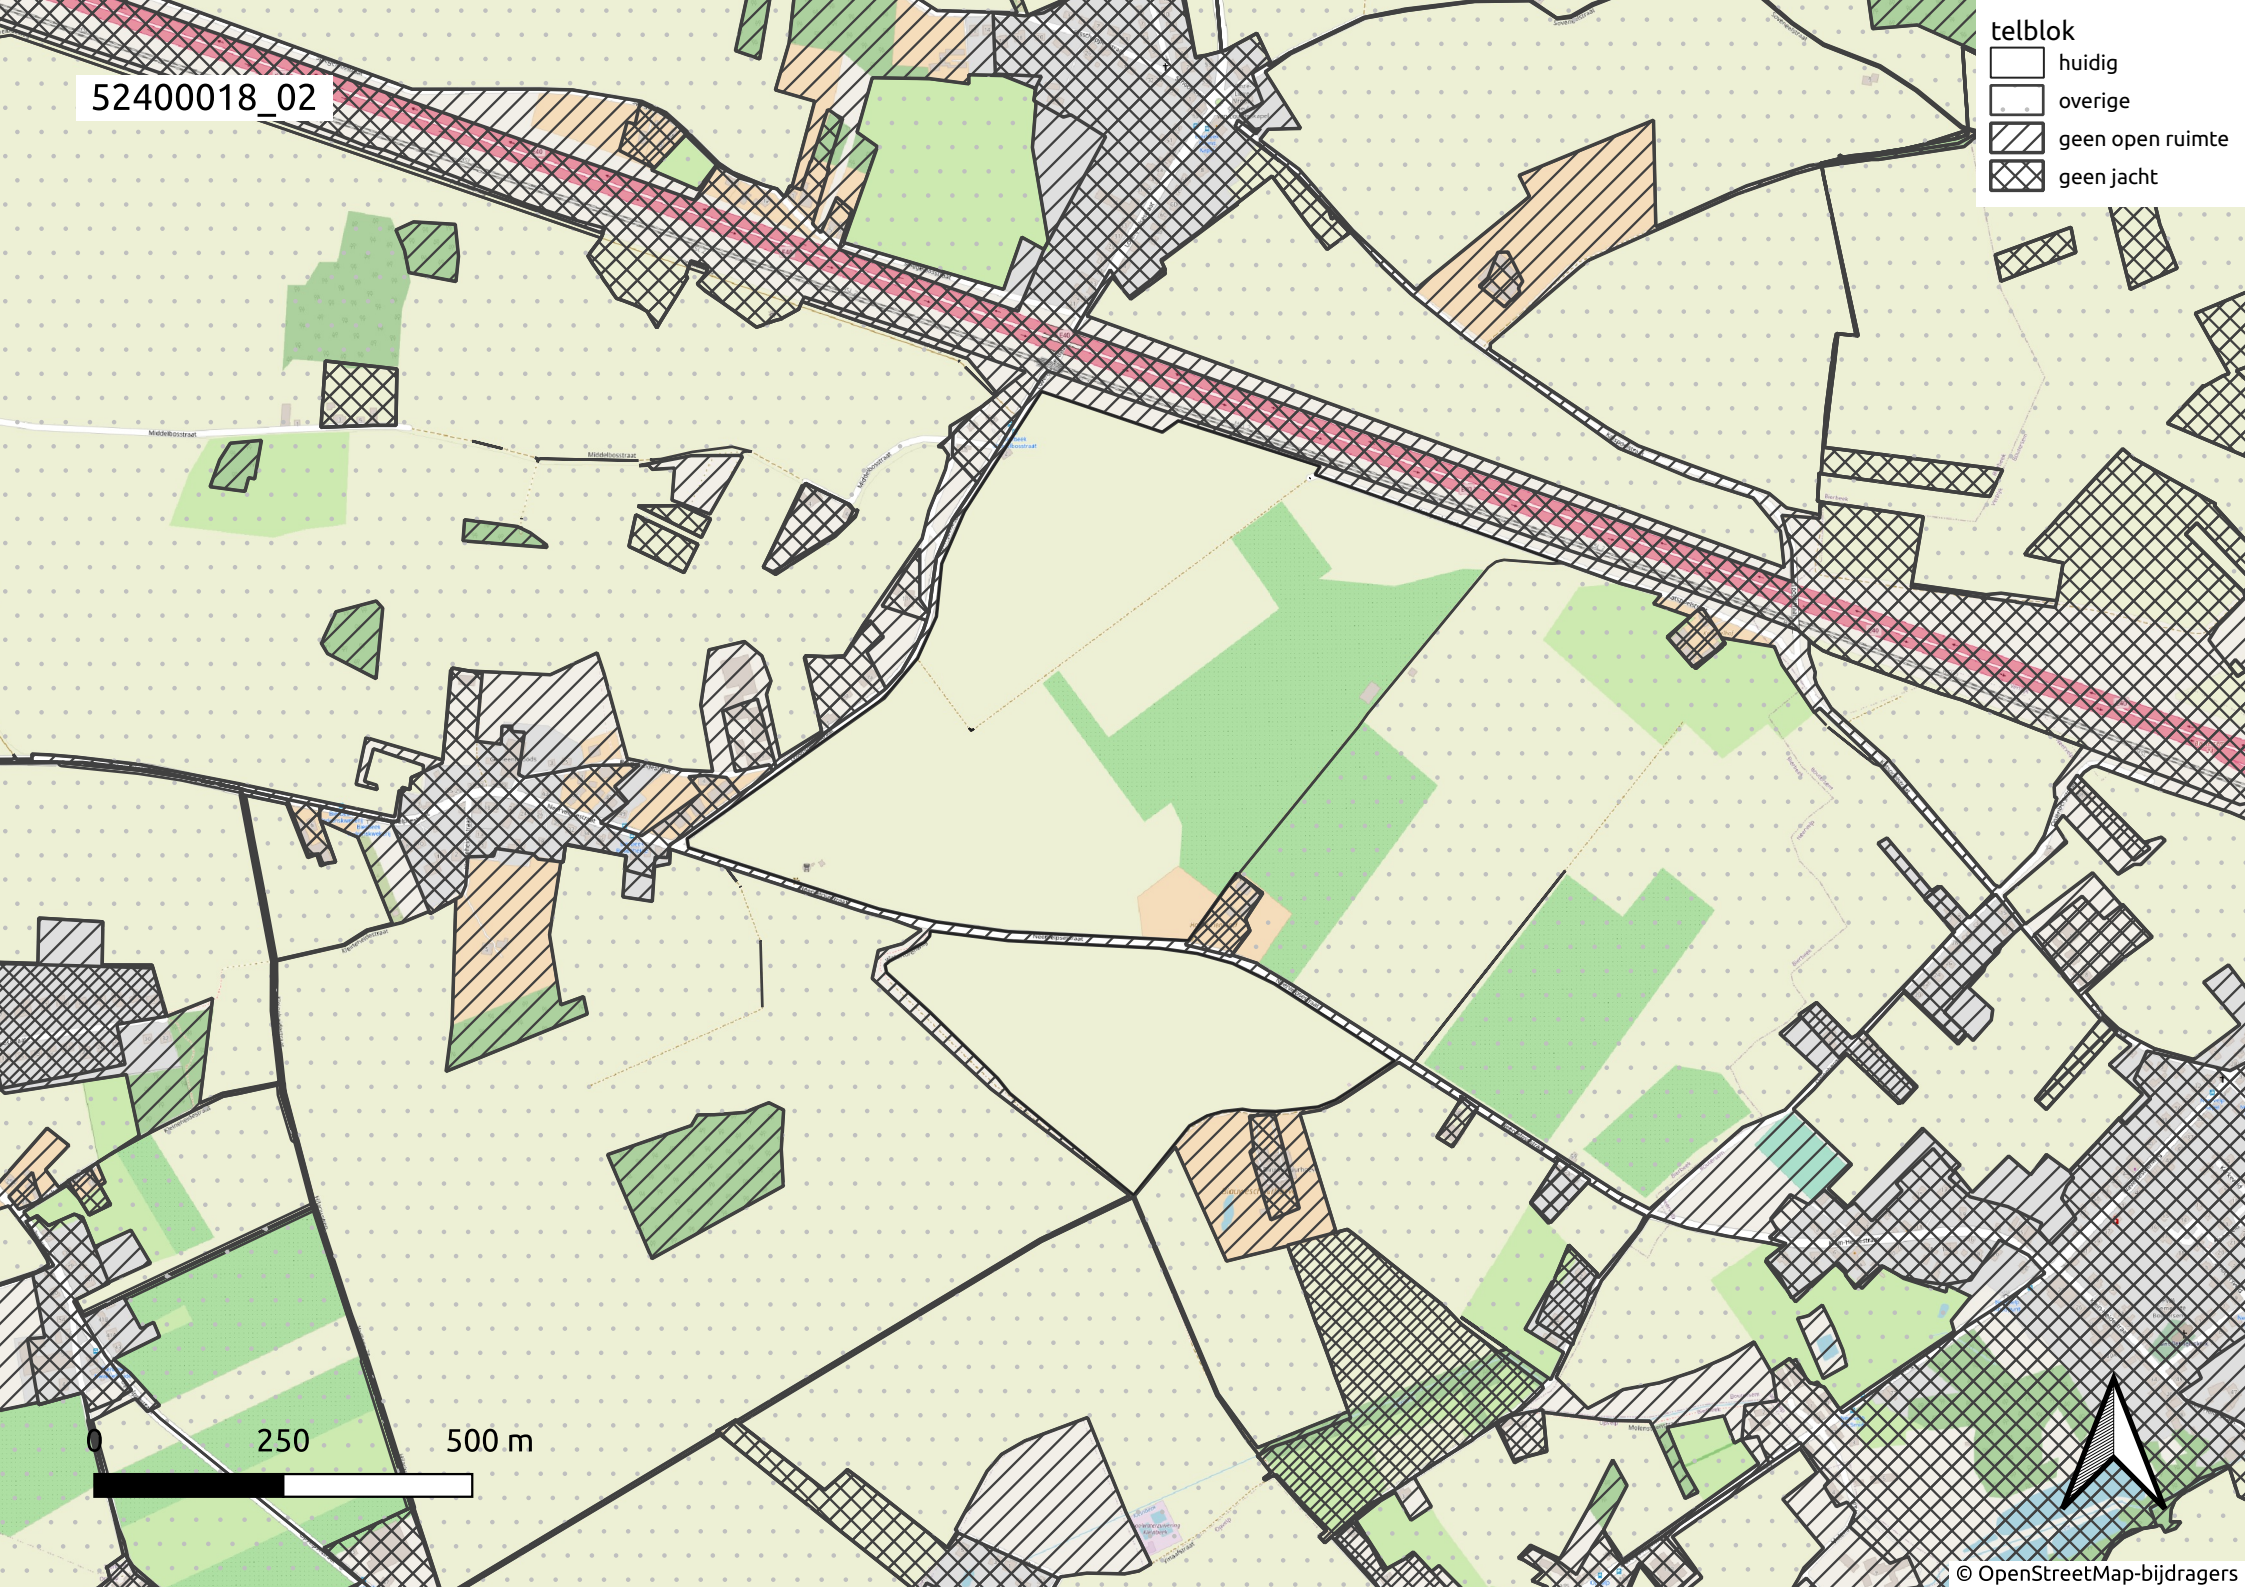

52400018_01

- telblok
- huidig
 - overige
 - geen open ruimte
 - geen jacht

0 250 500 m

52400018_02

- telblok
- ▭ huidig
 - ▭ overige
 - ▨ geen open ruimte
 - ▩ geen jacht

250

500 m

52400018_03

- telblok
- huidig
 - overige
 - geen open ruimte
 - geen jacht

0 250 500 m