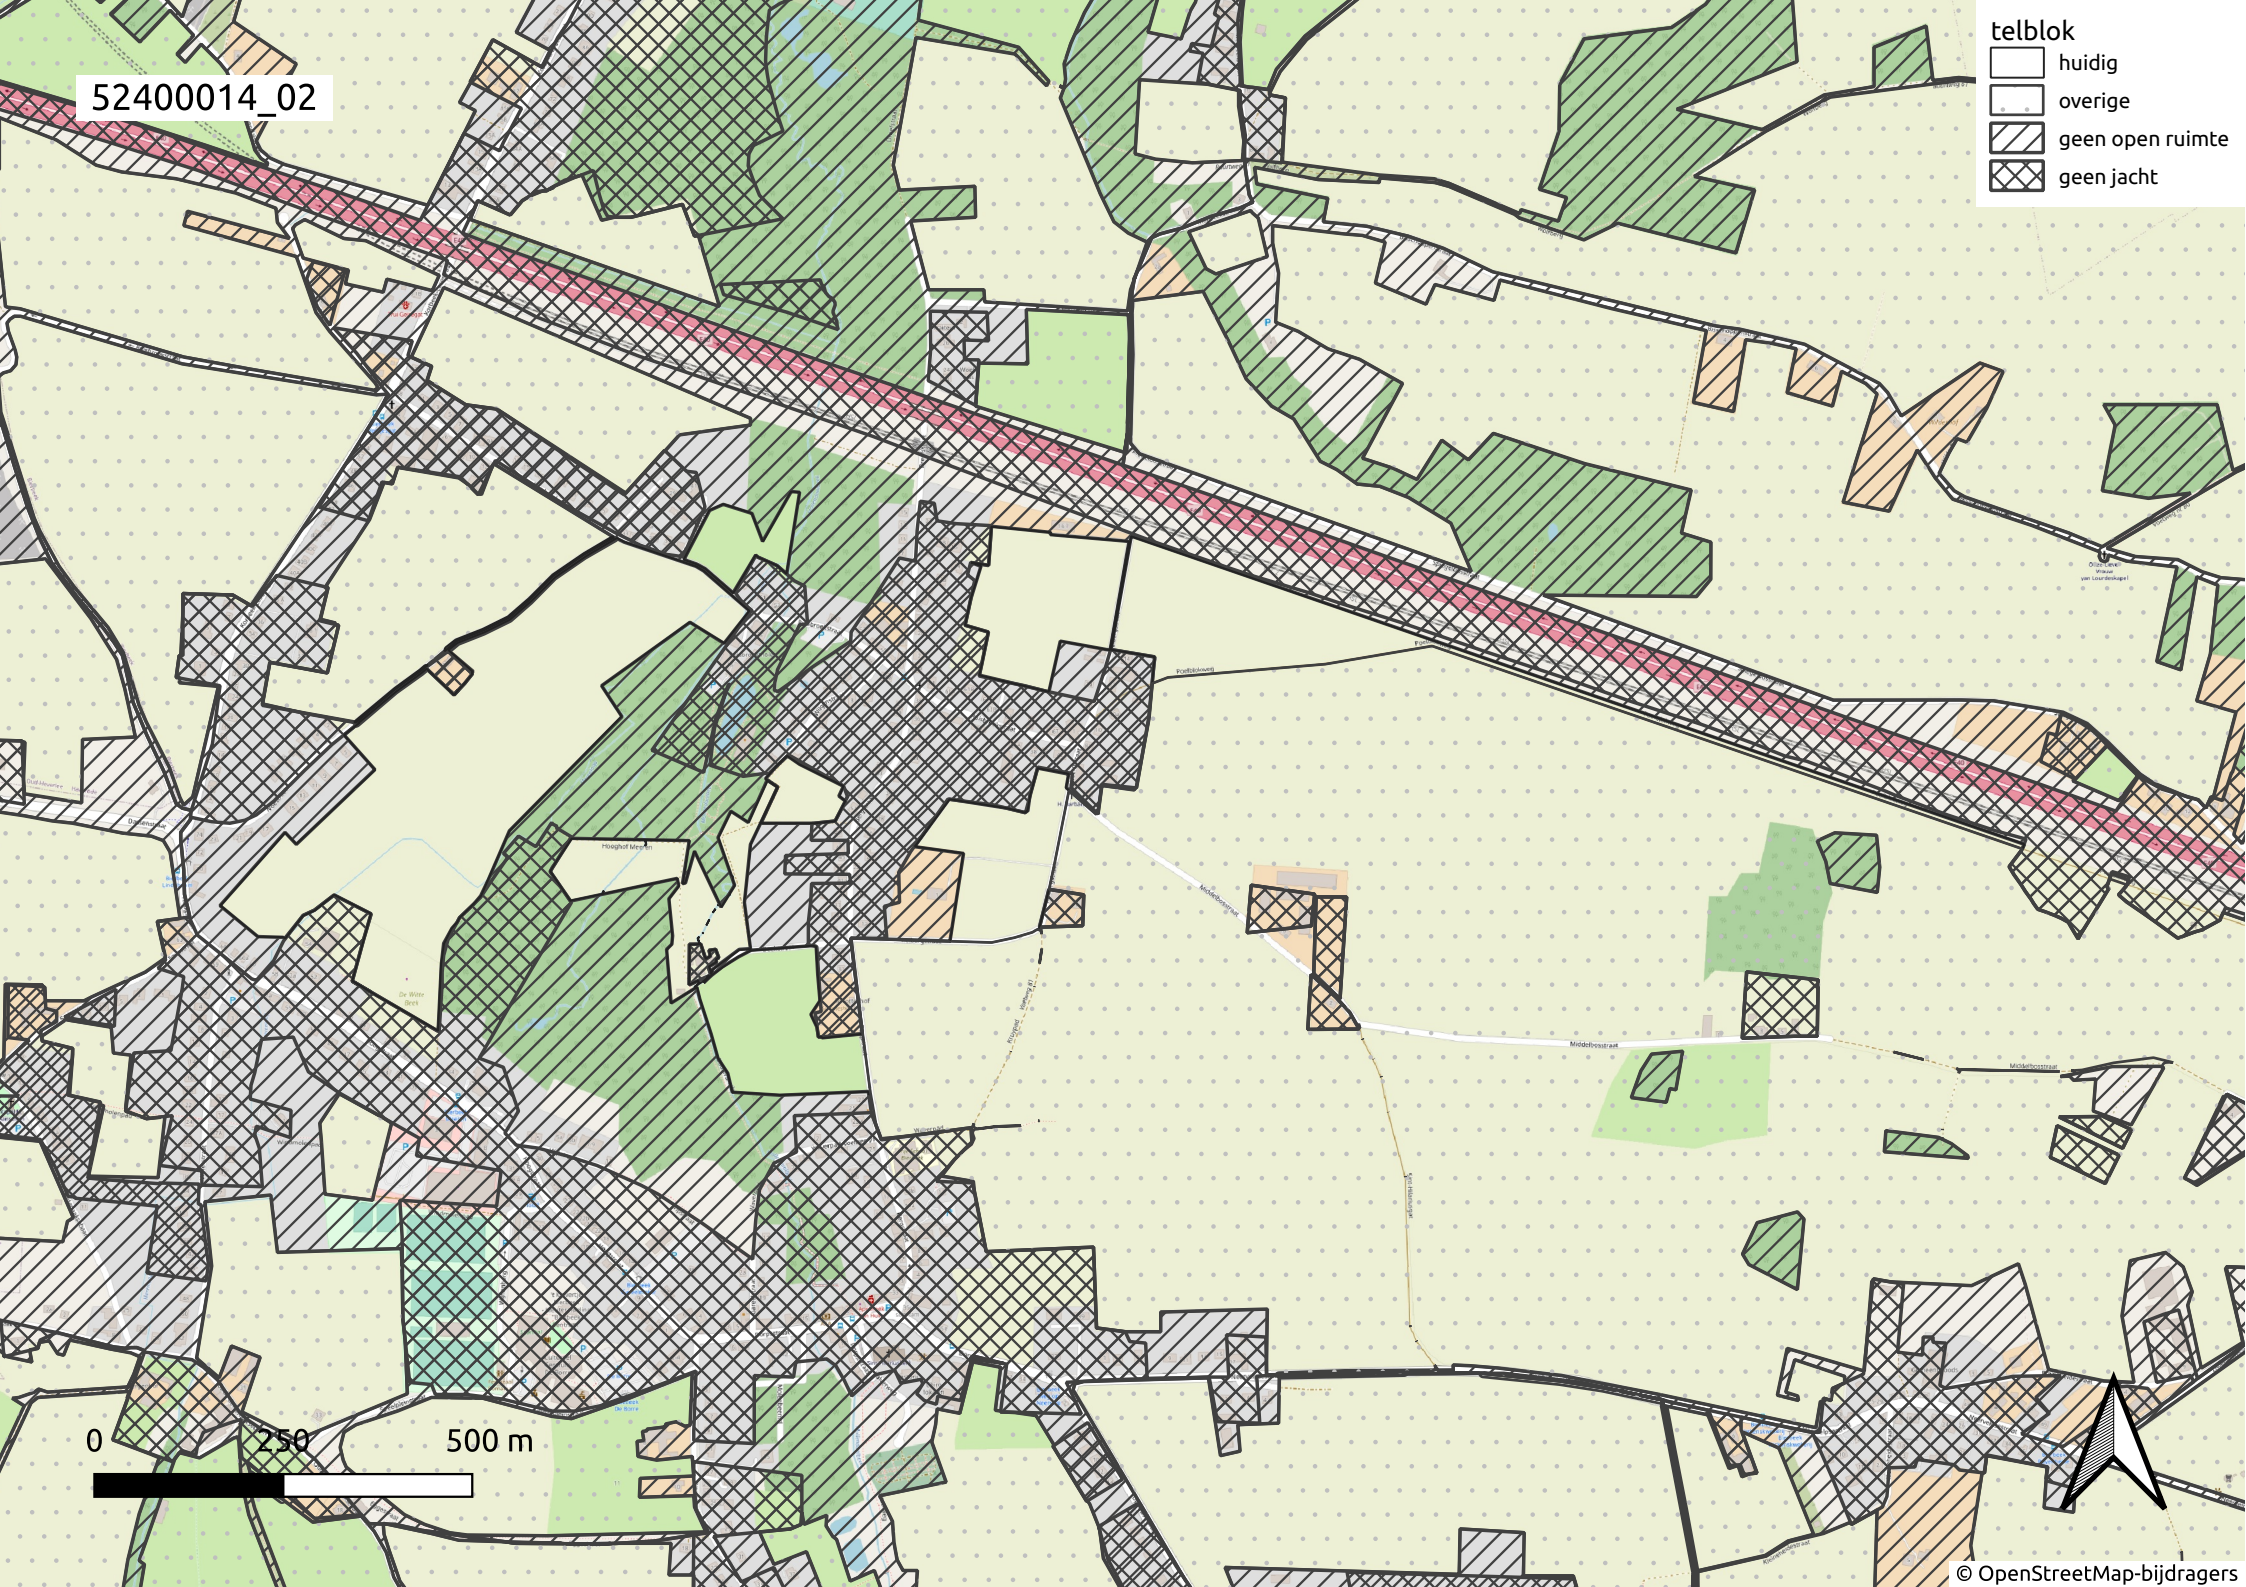

52400014_01

telblok

- huidig
- overige
- geen open ruimte
- geen jacht

0 250 500 m

52400014_02

- telblok
- ▭ huidig
 - ▭ overige
 - ▨ geen open ruimte
 - ▩ geen jacht

0 250 500 m

52400014_03

- telblok
- ▭ huidig
 - ▭ overige
 - ▨ geen open ruimte
 - ▩ geen jacht

0 250 500 m