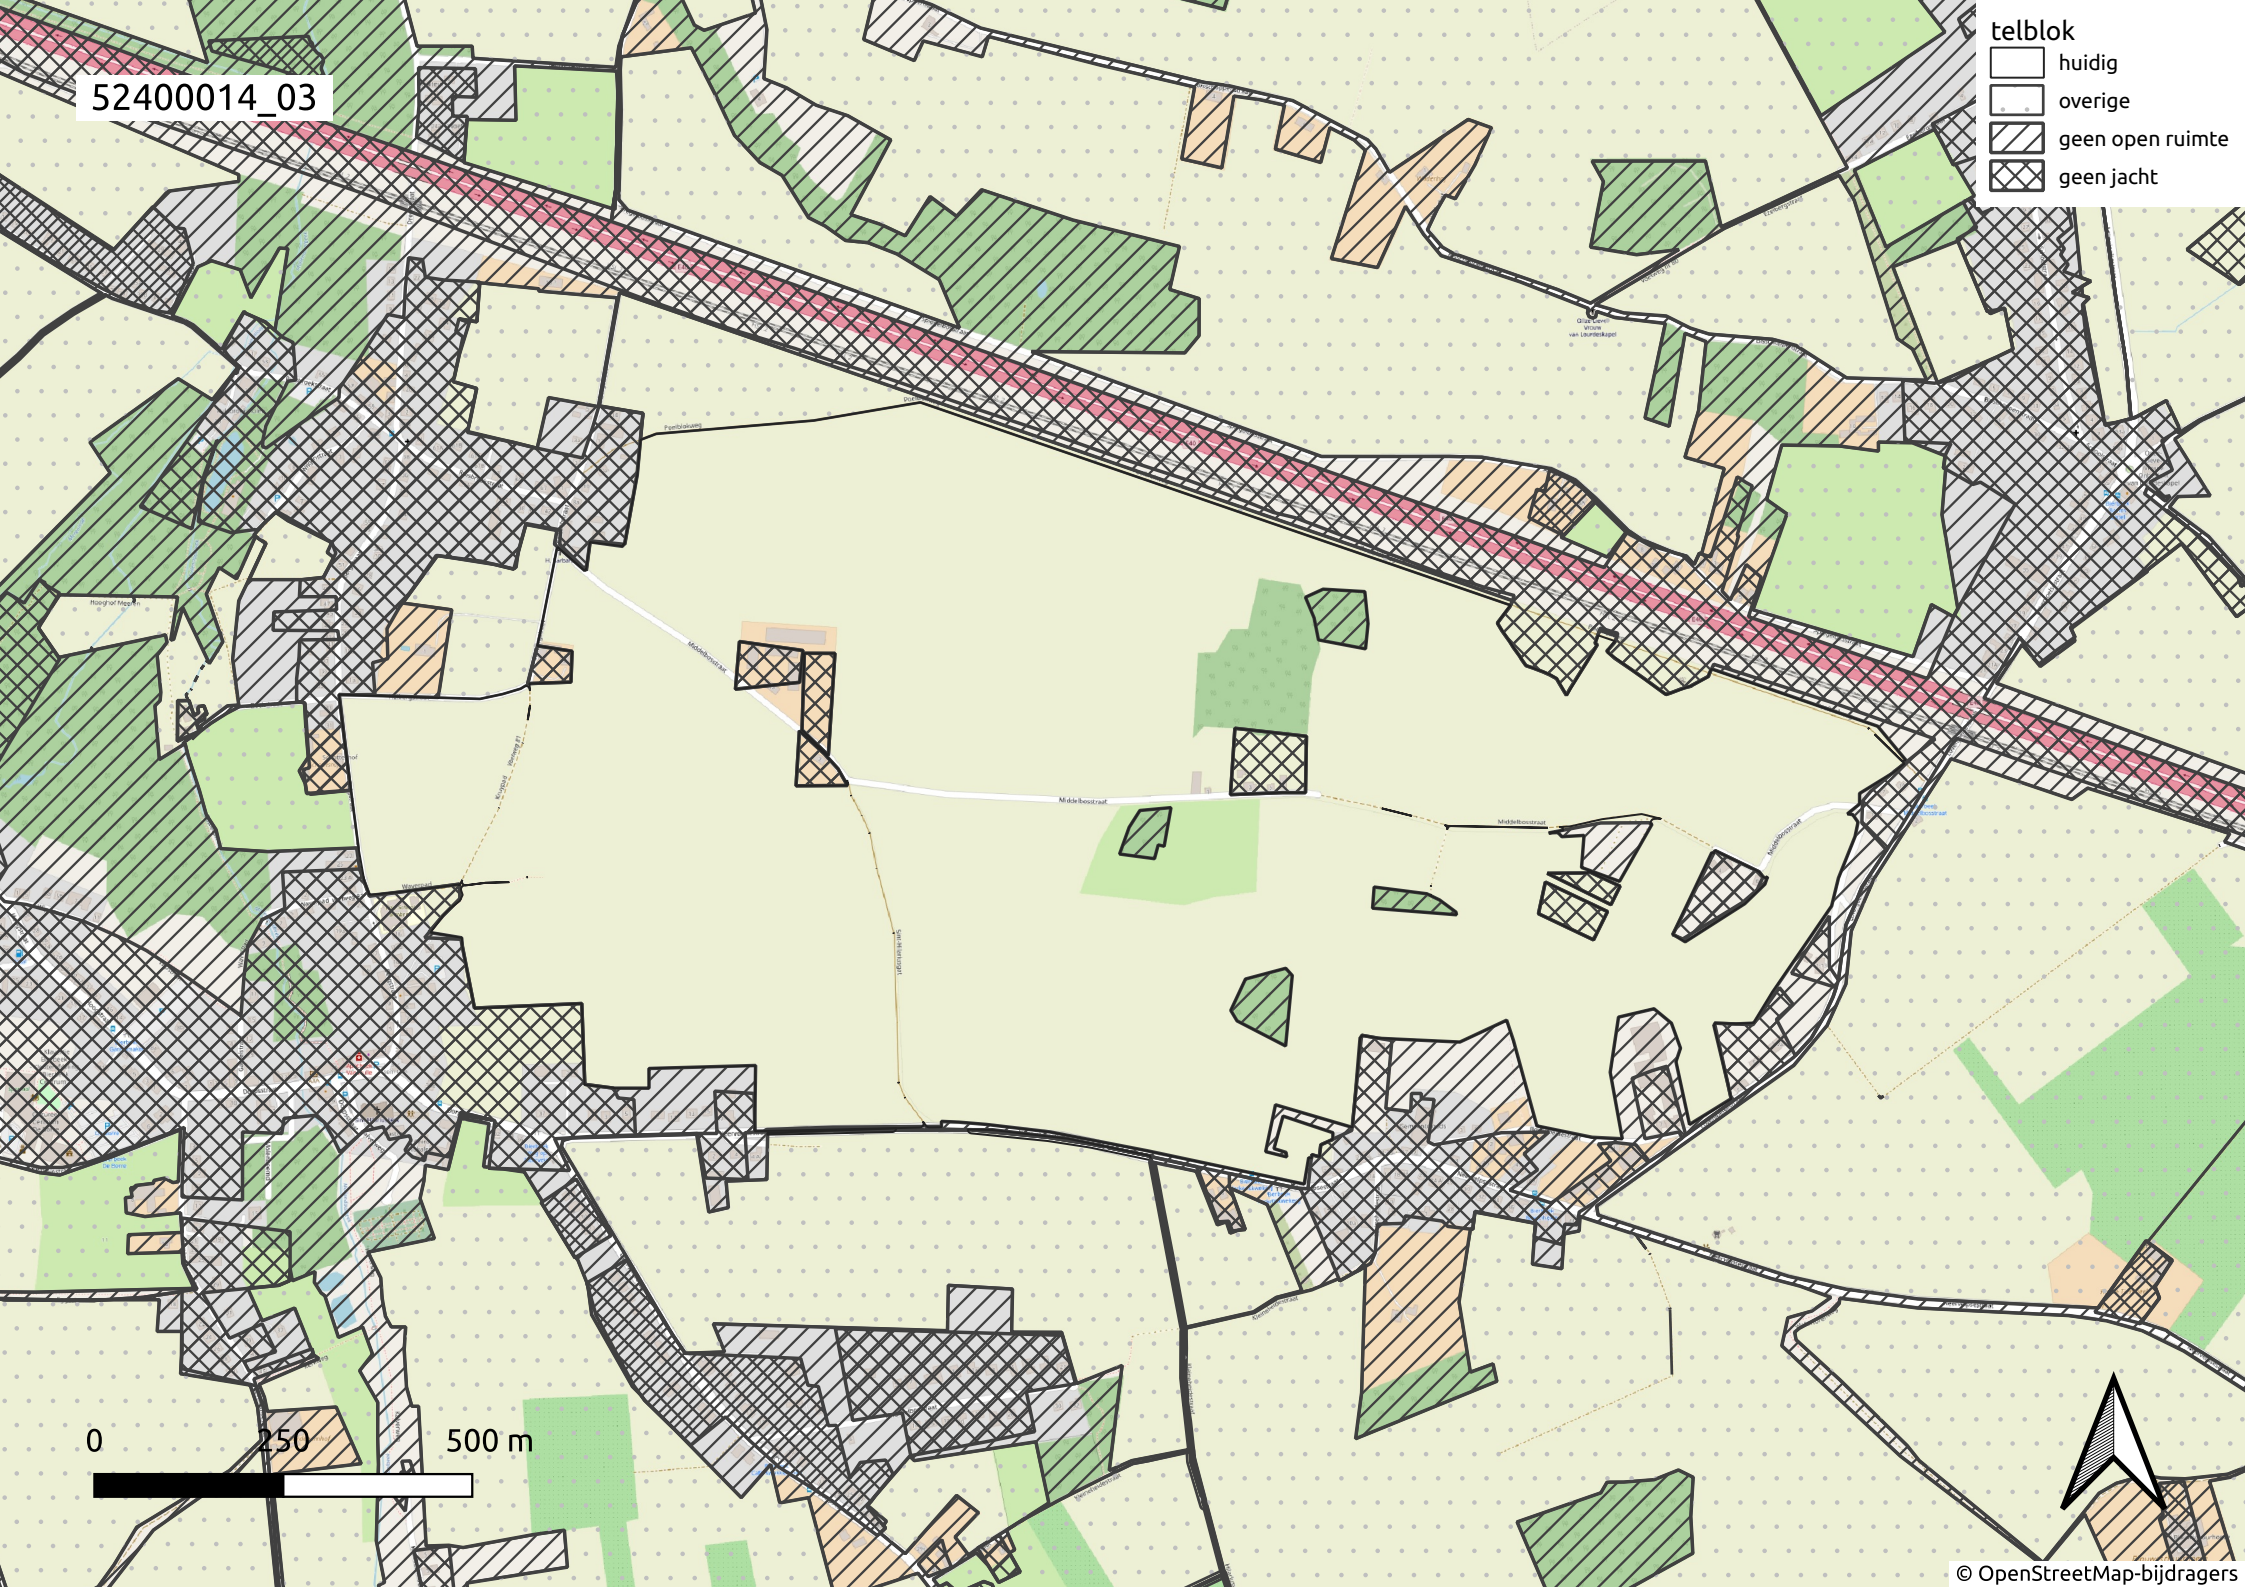

52400014_01

telblok

- huidig
- overige
- geen open ruimte
- geen jacht

0 250 500 m

52400014_02

- telblok
- ▭ huidig
 - ▭ overige
 - ▨ geen open ruimte
 - ▩ geen jacht

0 250 500 m

52400014_03

- telblok
- ▭ huidig
 - ▭ overige
 - ▨ geen open ruimte
 - ▩ geen jacht

0 250 500 m