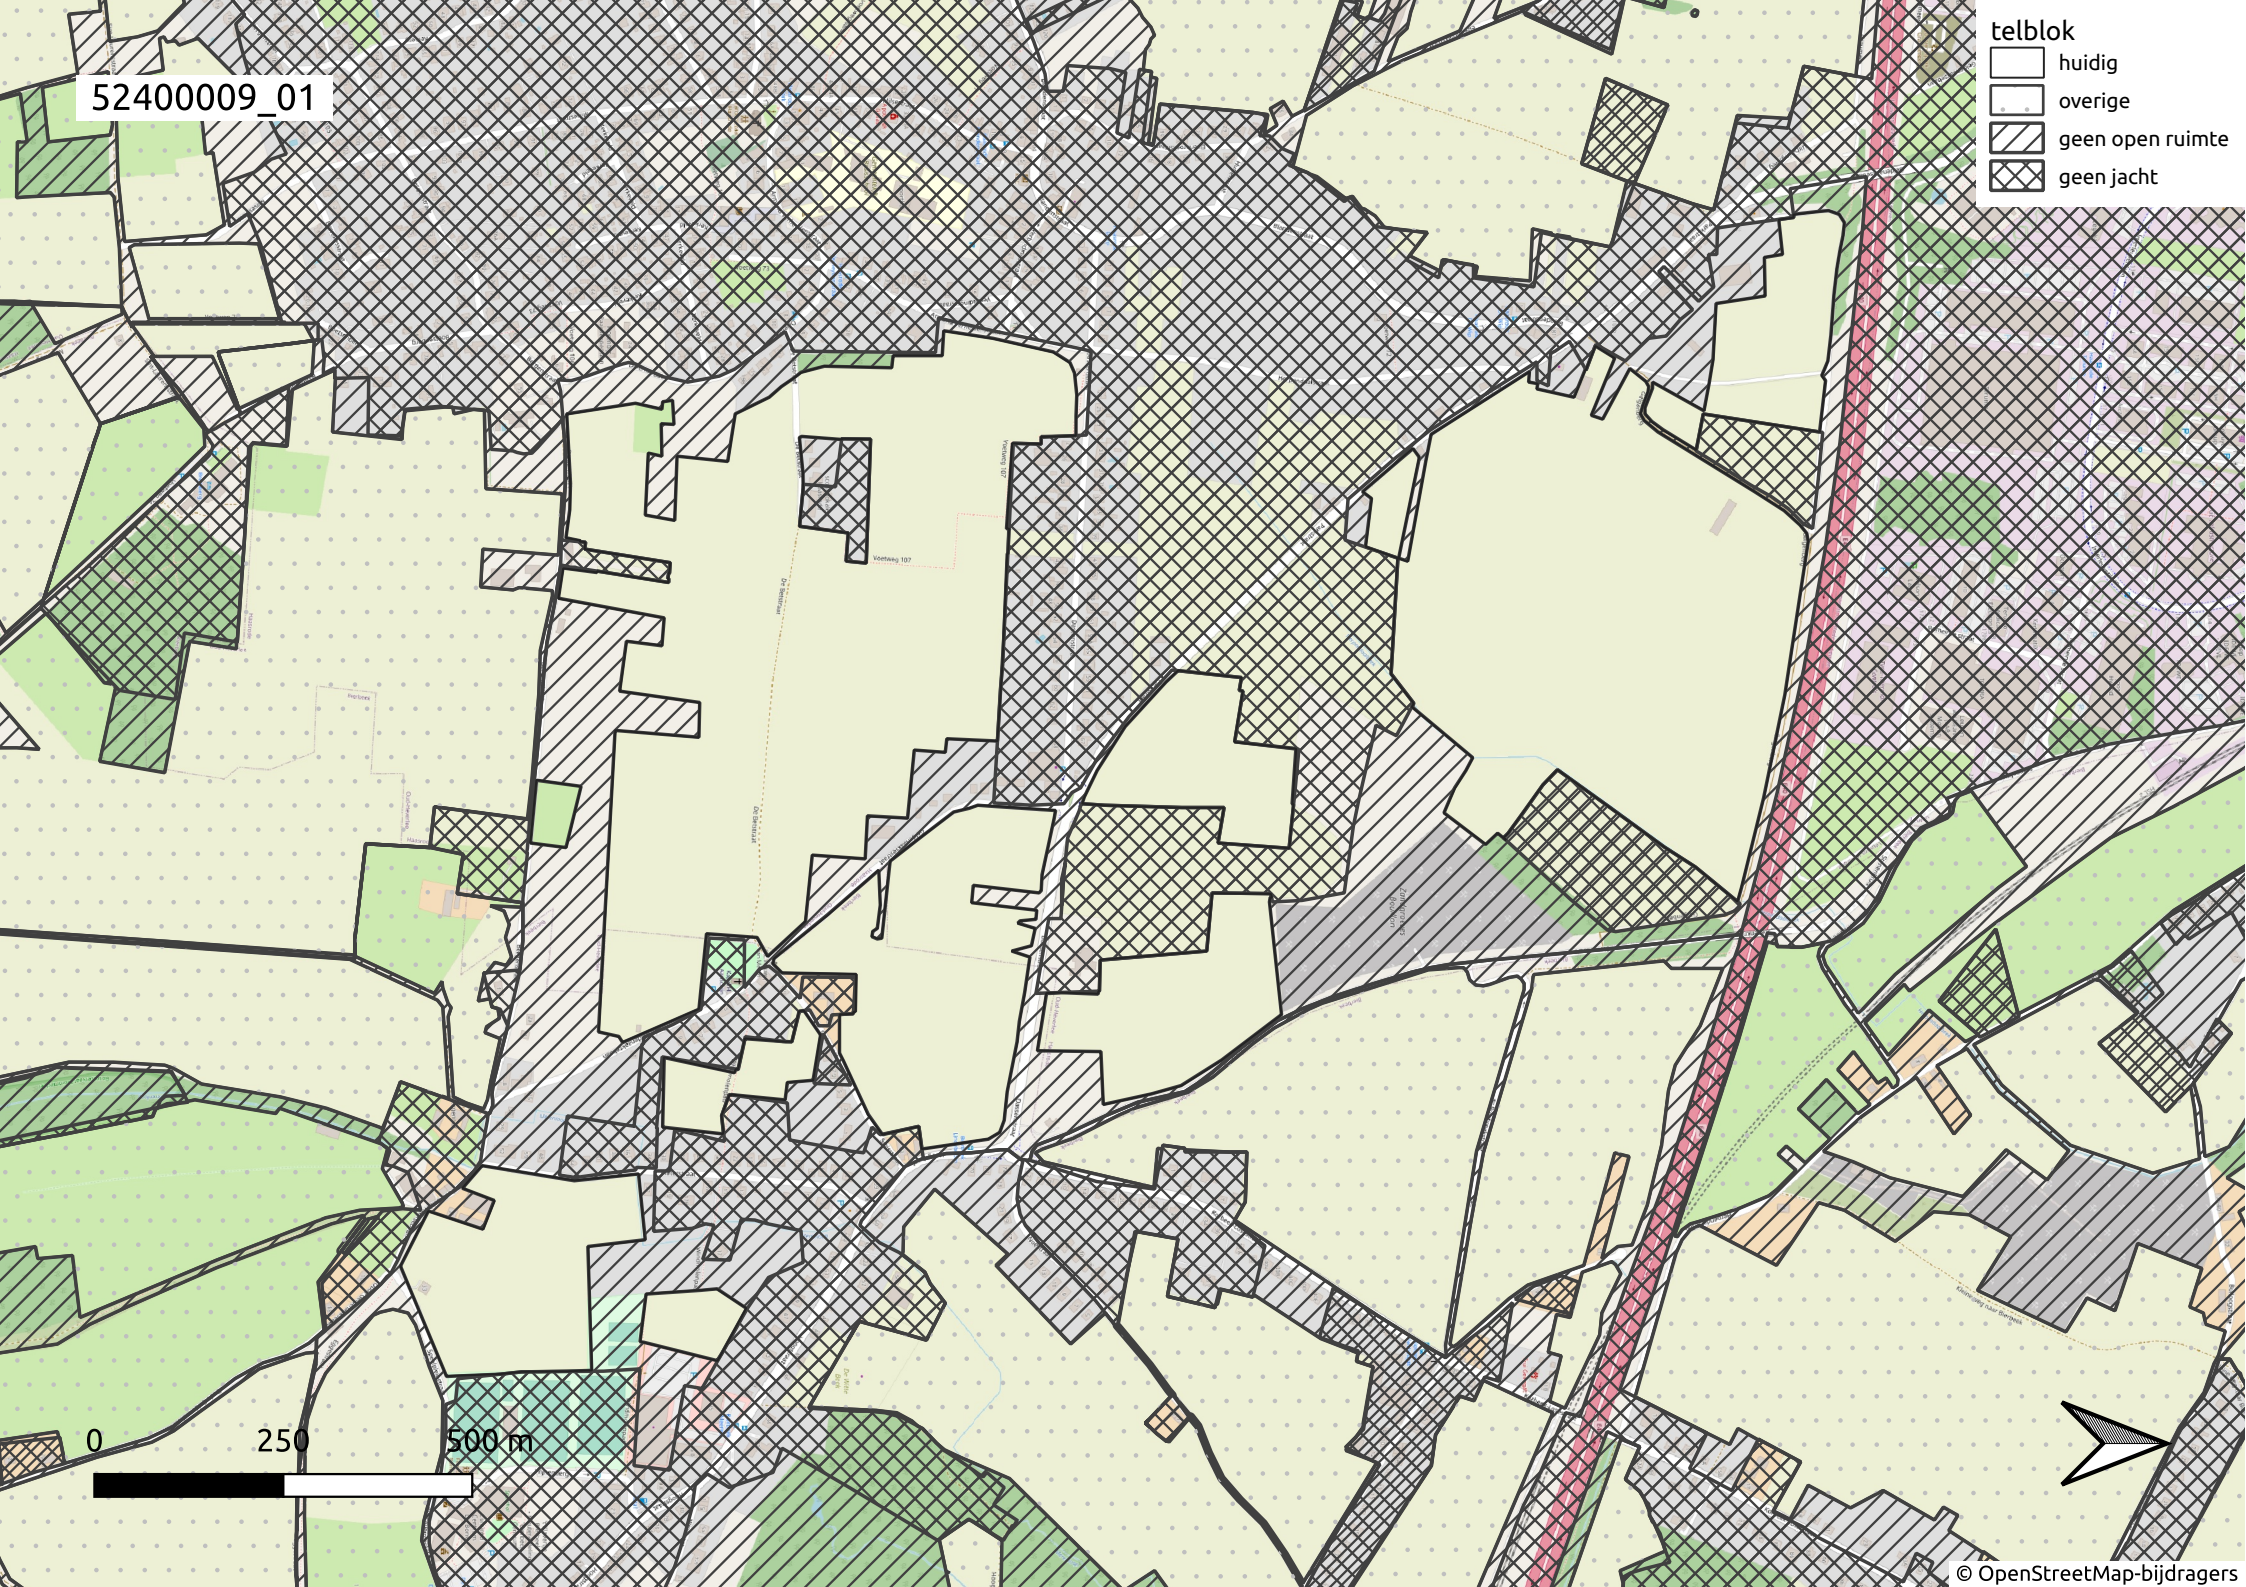

52400009_01

telblok

□ huidig

□ overige

▨ geen open ruimte

▩ geen jacht

0 250 500 m

5240009_02

- telblok
- huidig
 - overige
 - geen open ruimte
 - geen jacht