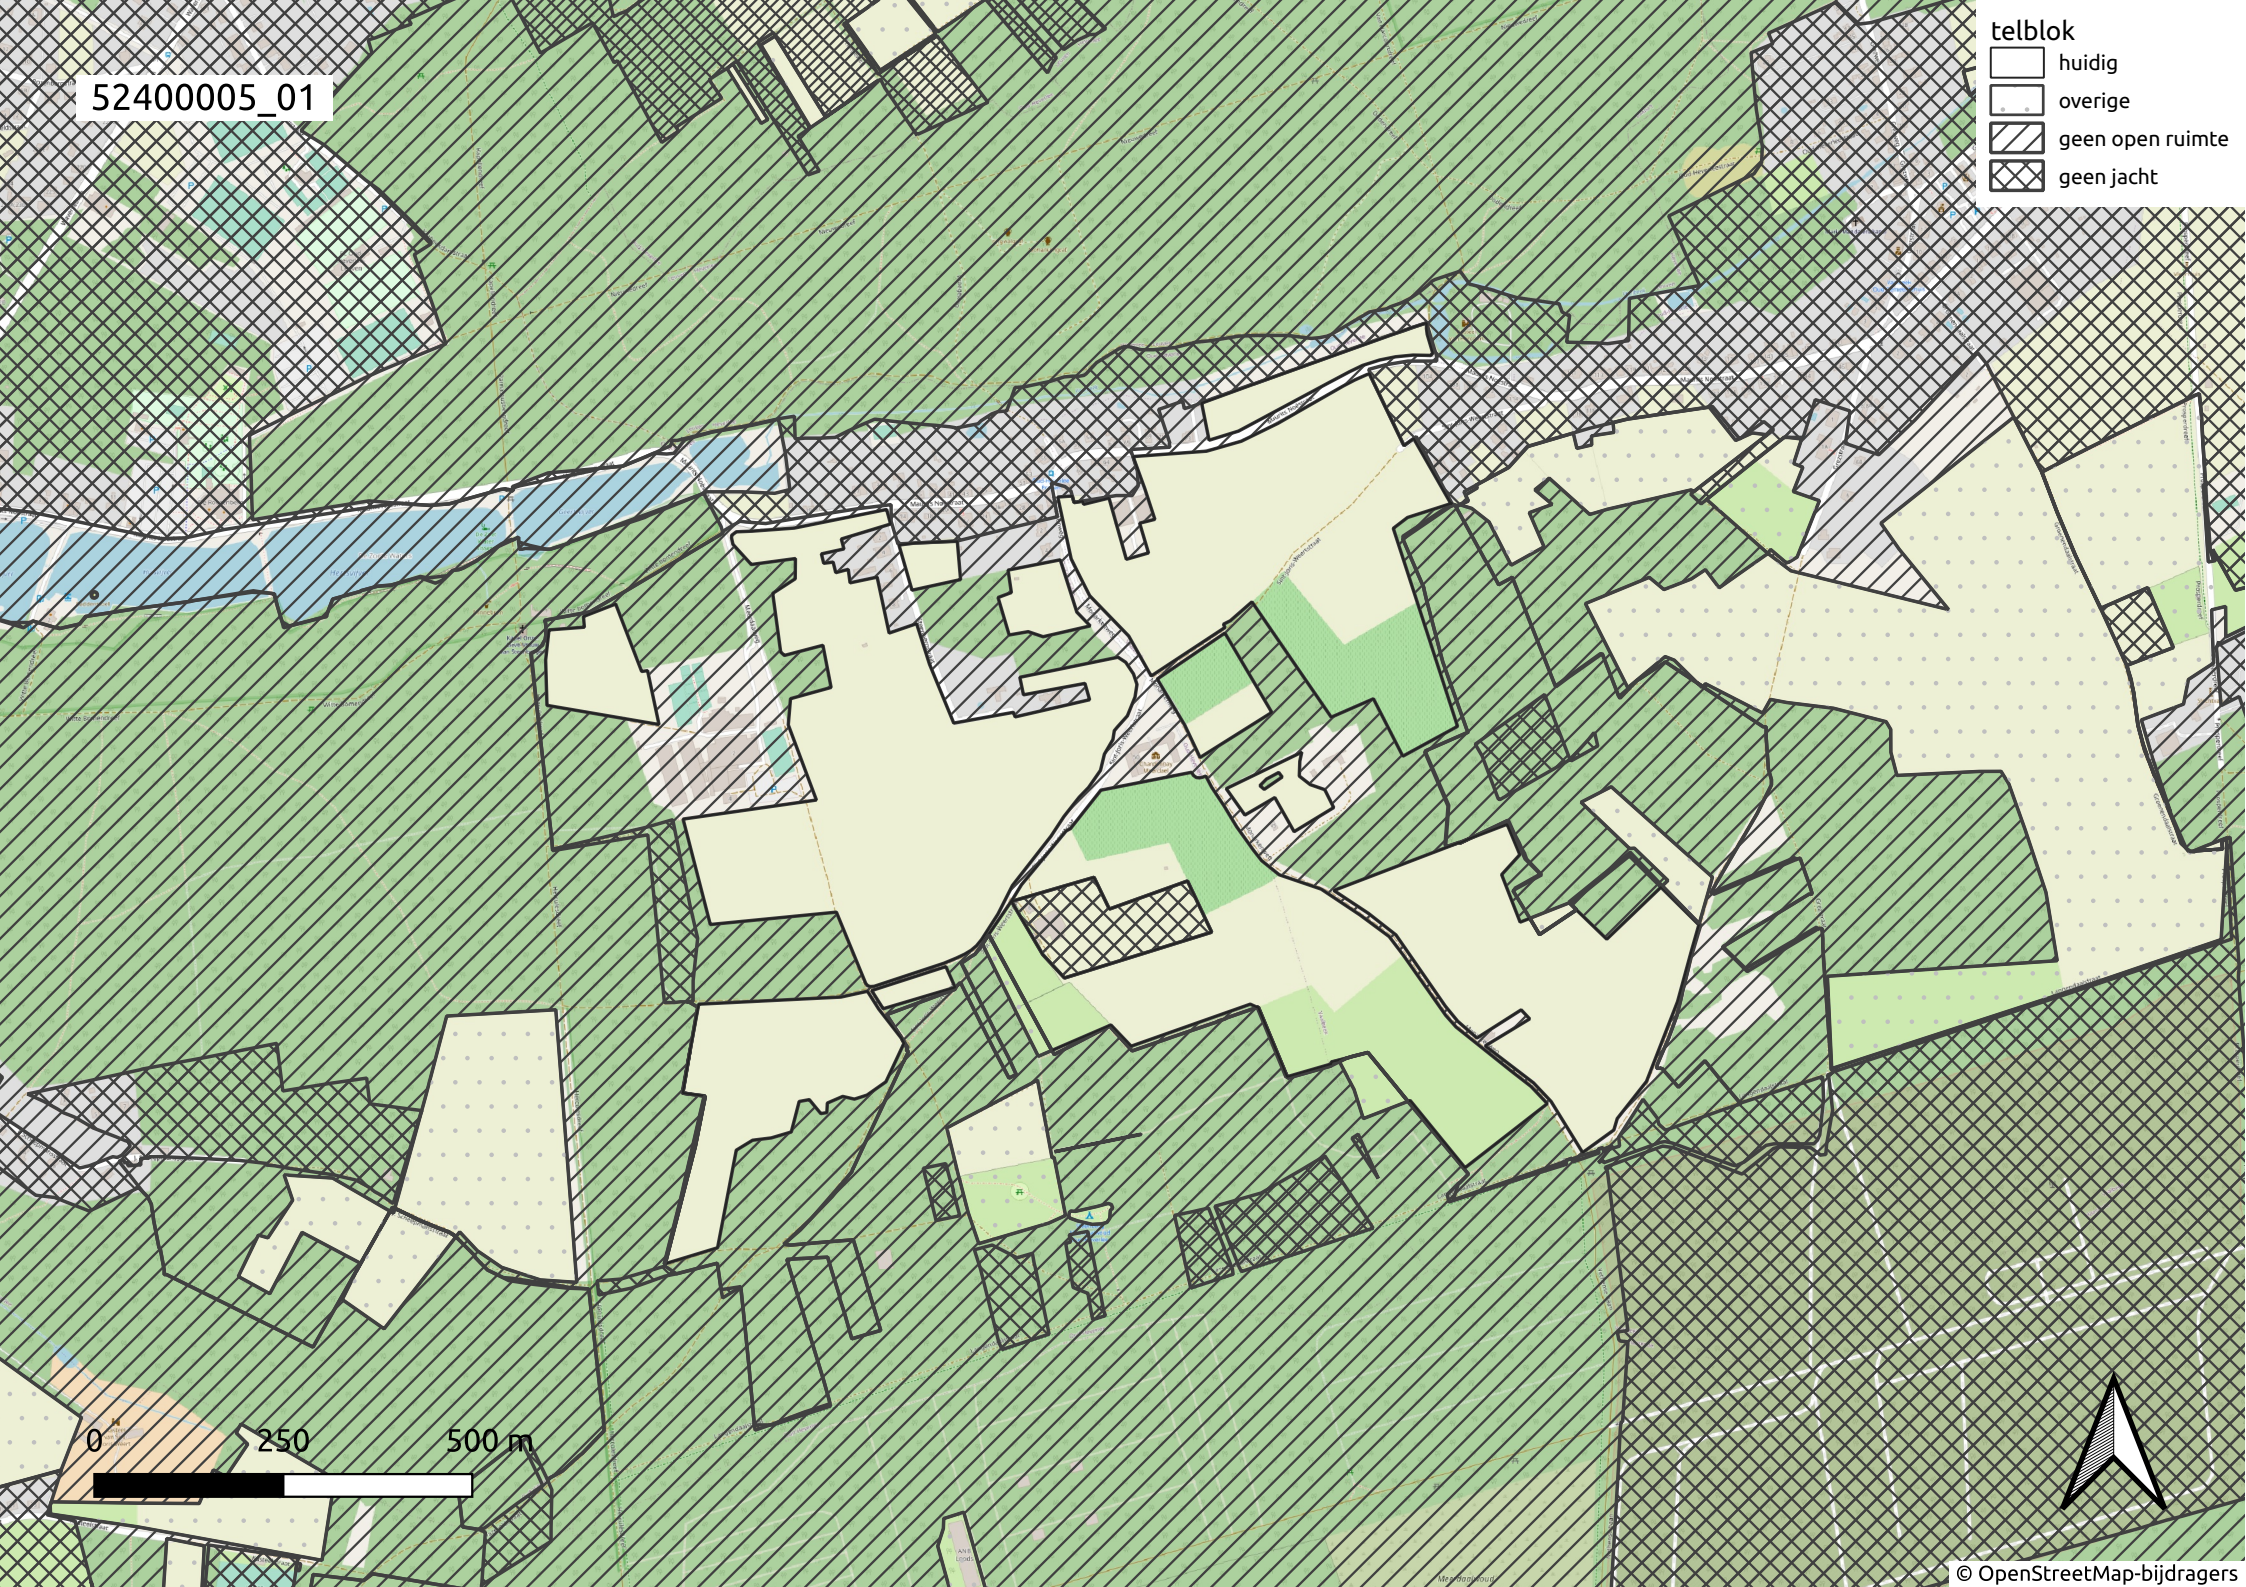

52400005_01

- telblok
- huidig
 - overige
 - geen open ruimte
 - geen jacht

0 250 500 m