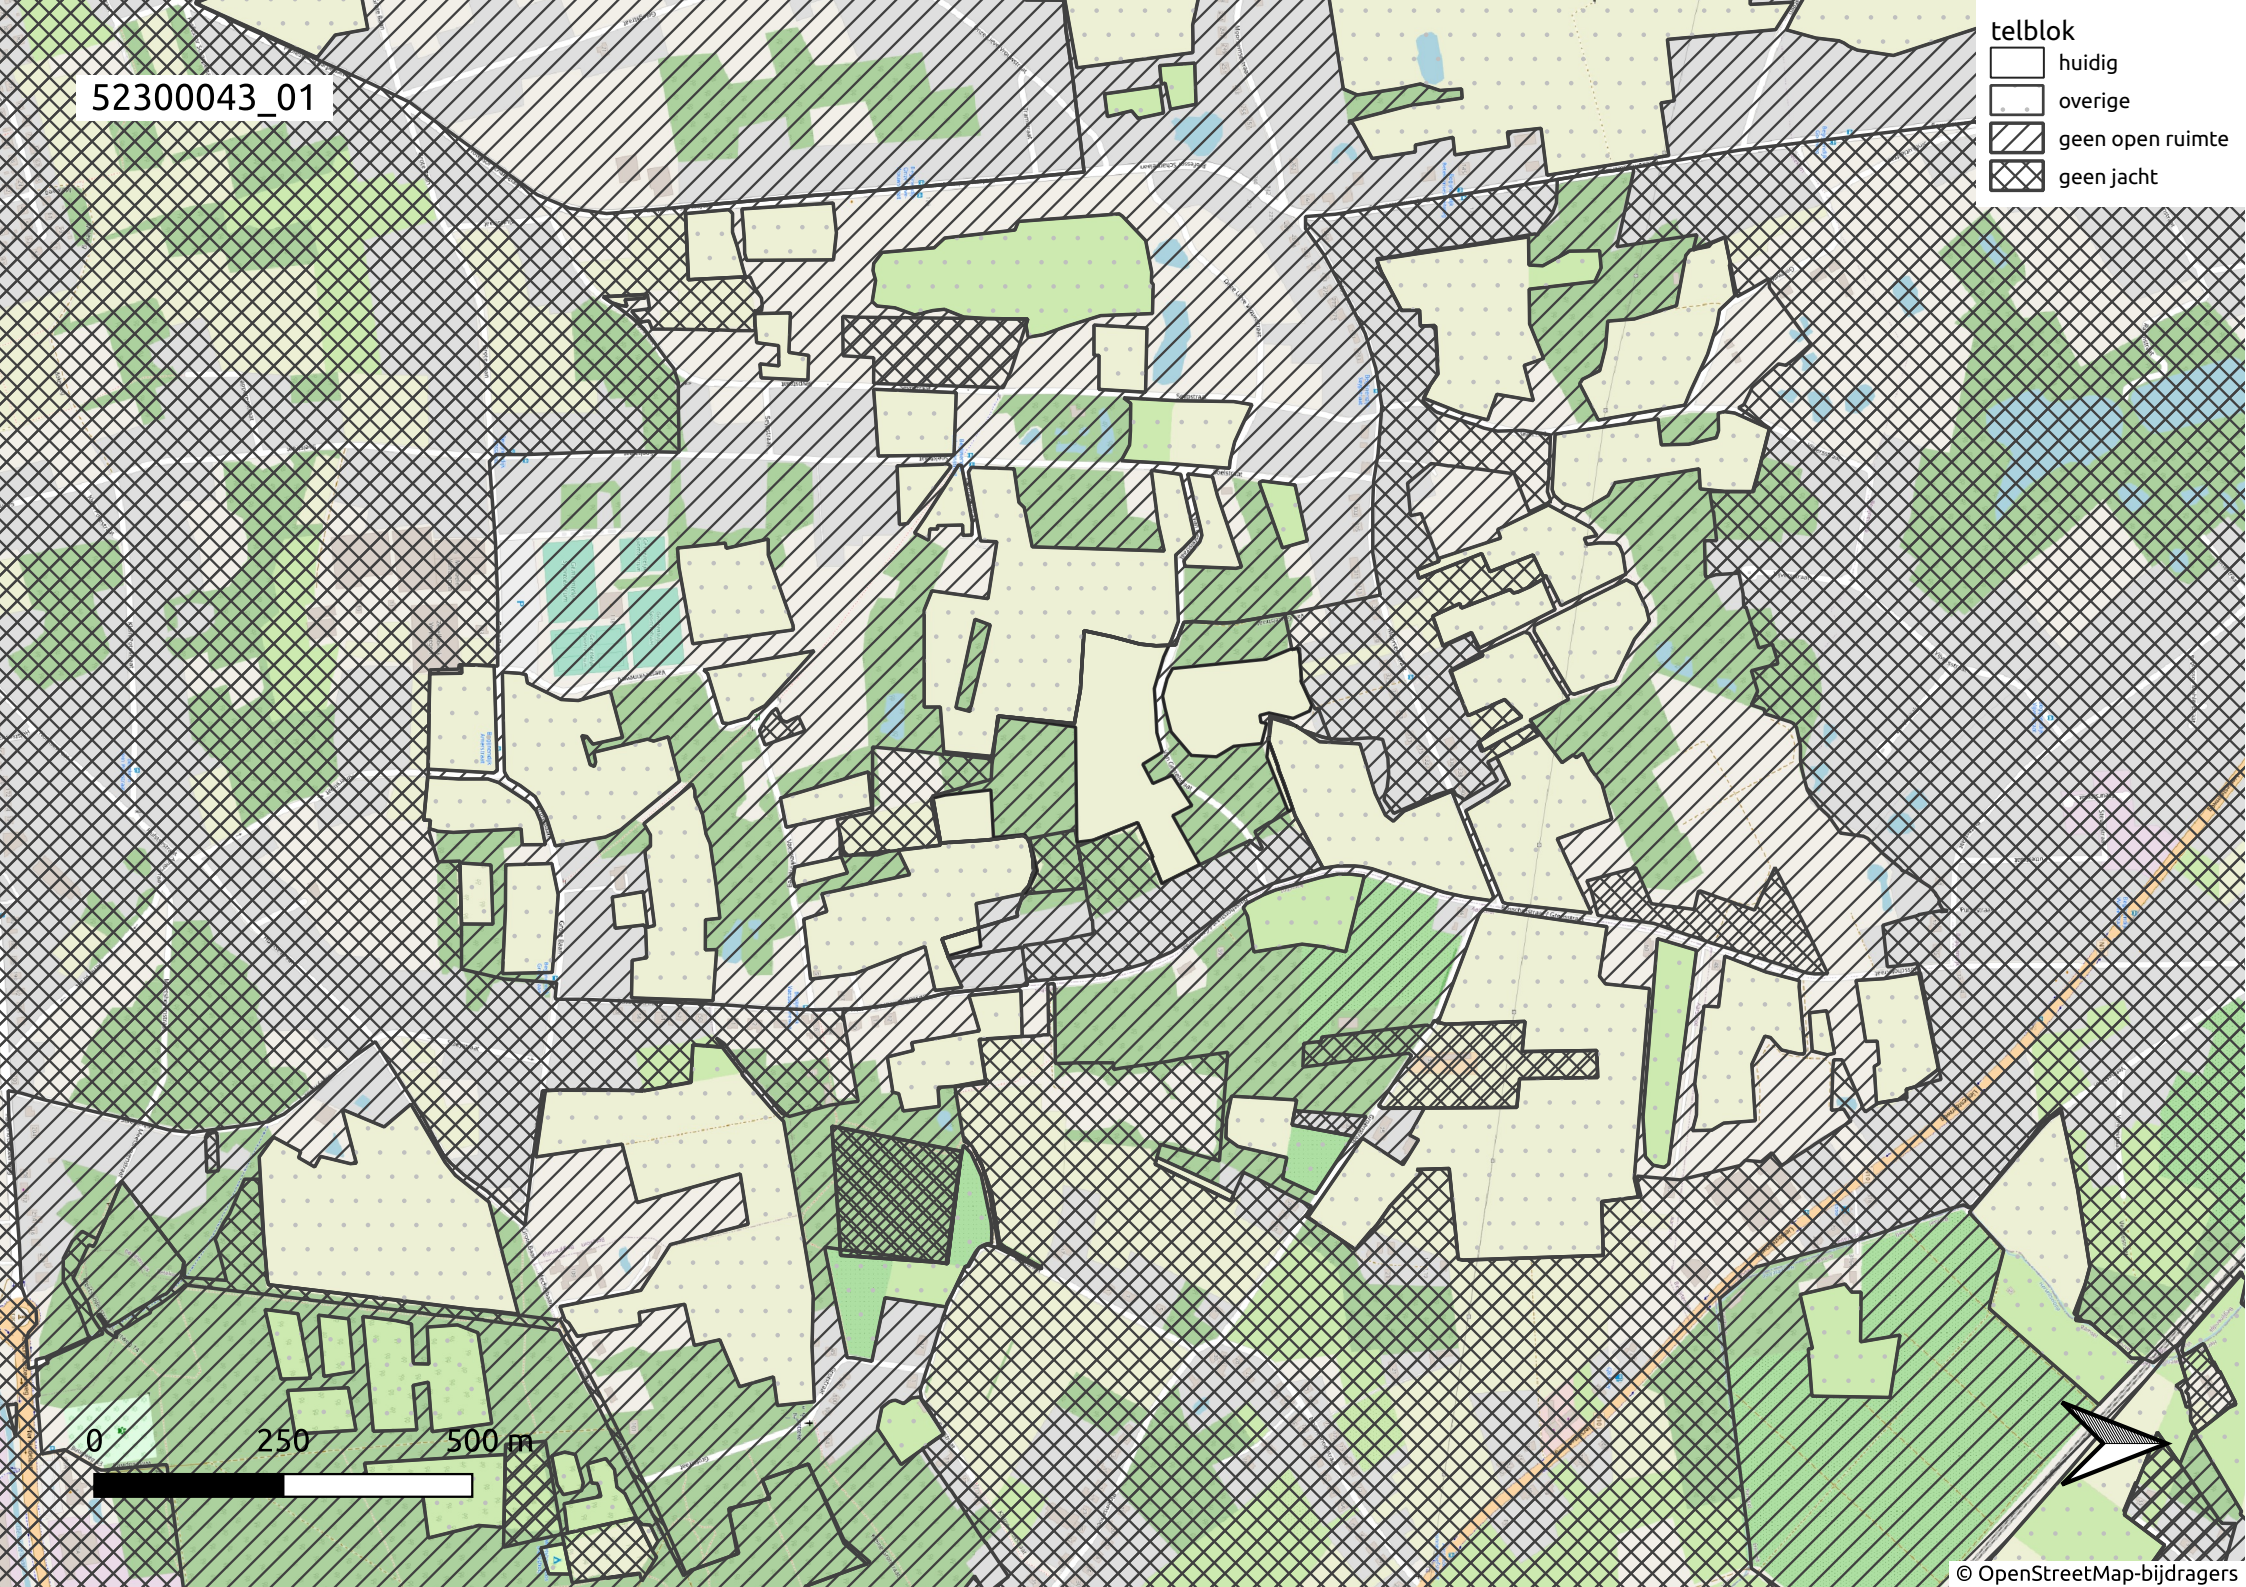

52300043_01

- telblok
- huidig
 - overige
 - geen open ruimte
 - geen jacht

0 250 500 m