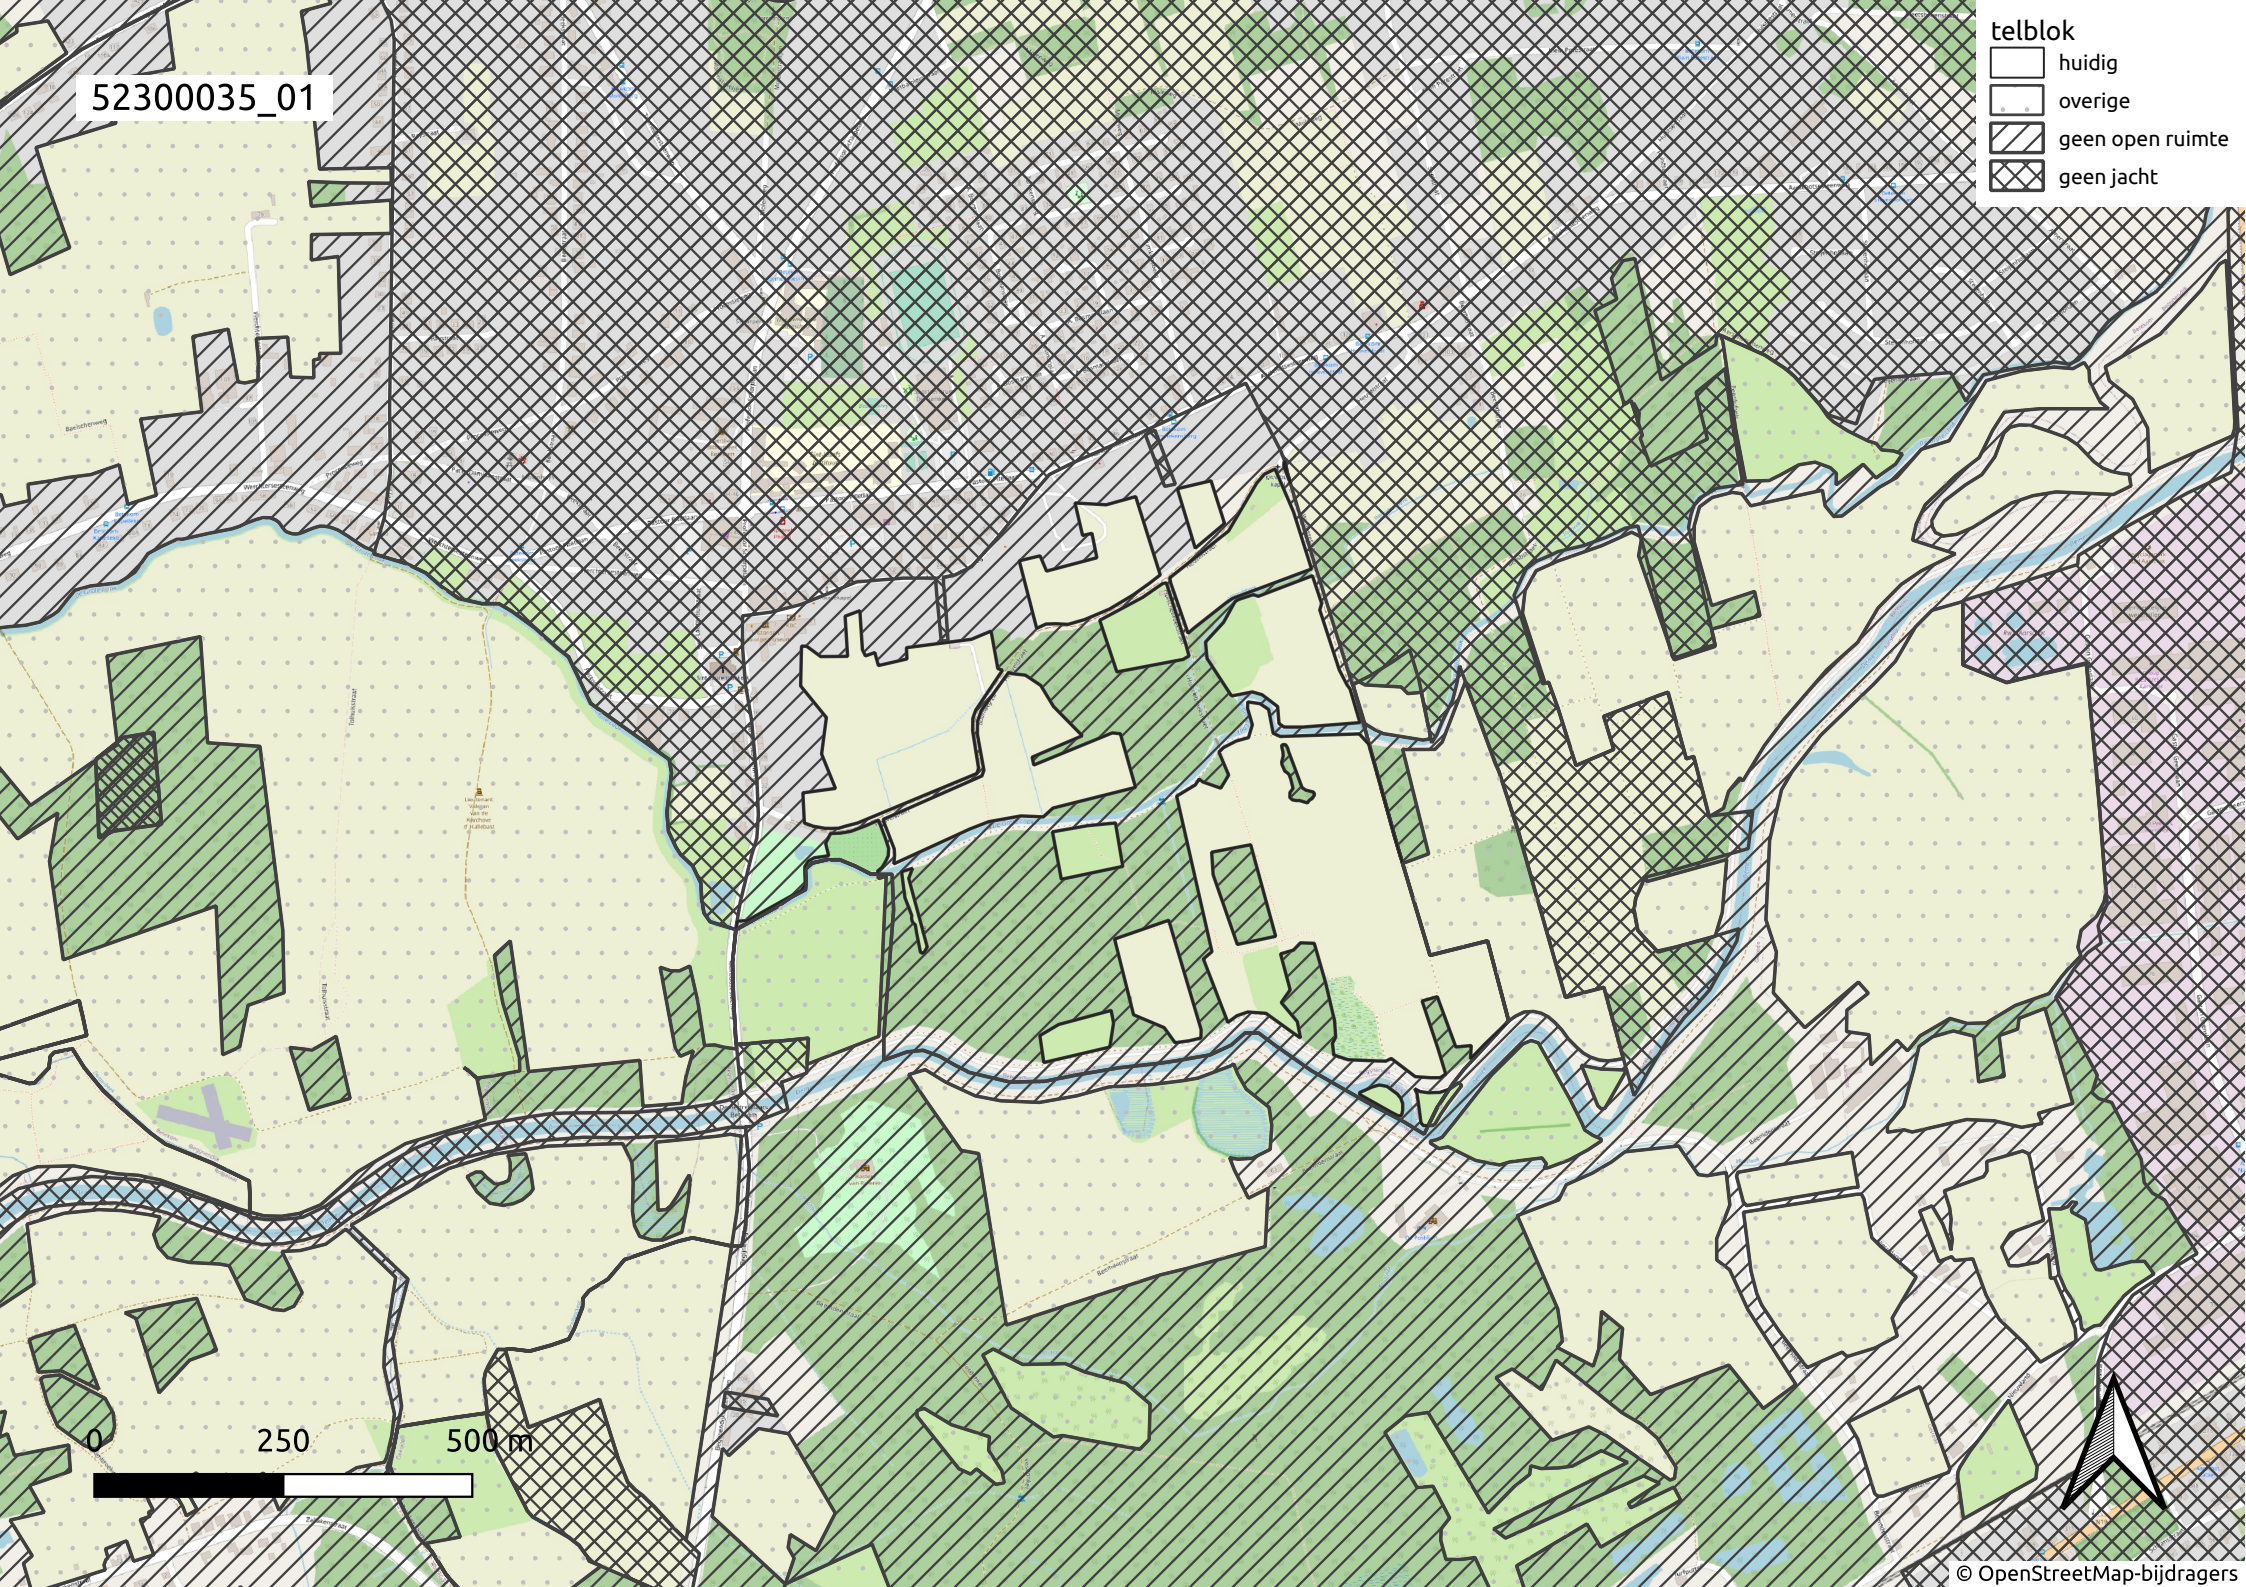

52300035\_01

- telblok
- ▭ huidig
  - ▭ overige
  - ▨ geen open ruimte
  - ▩ geen jacht

250

500 m