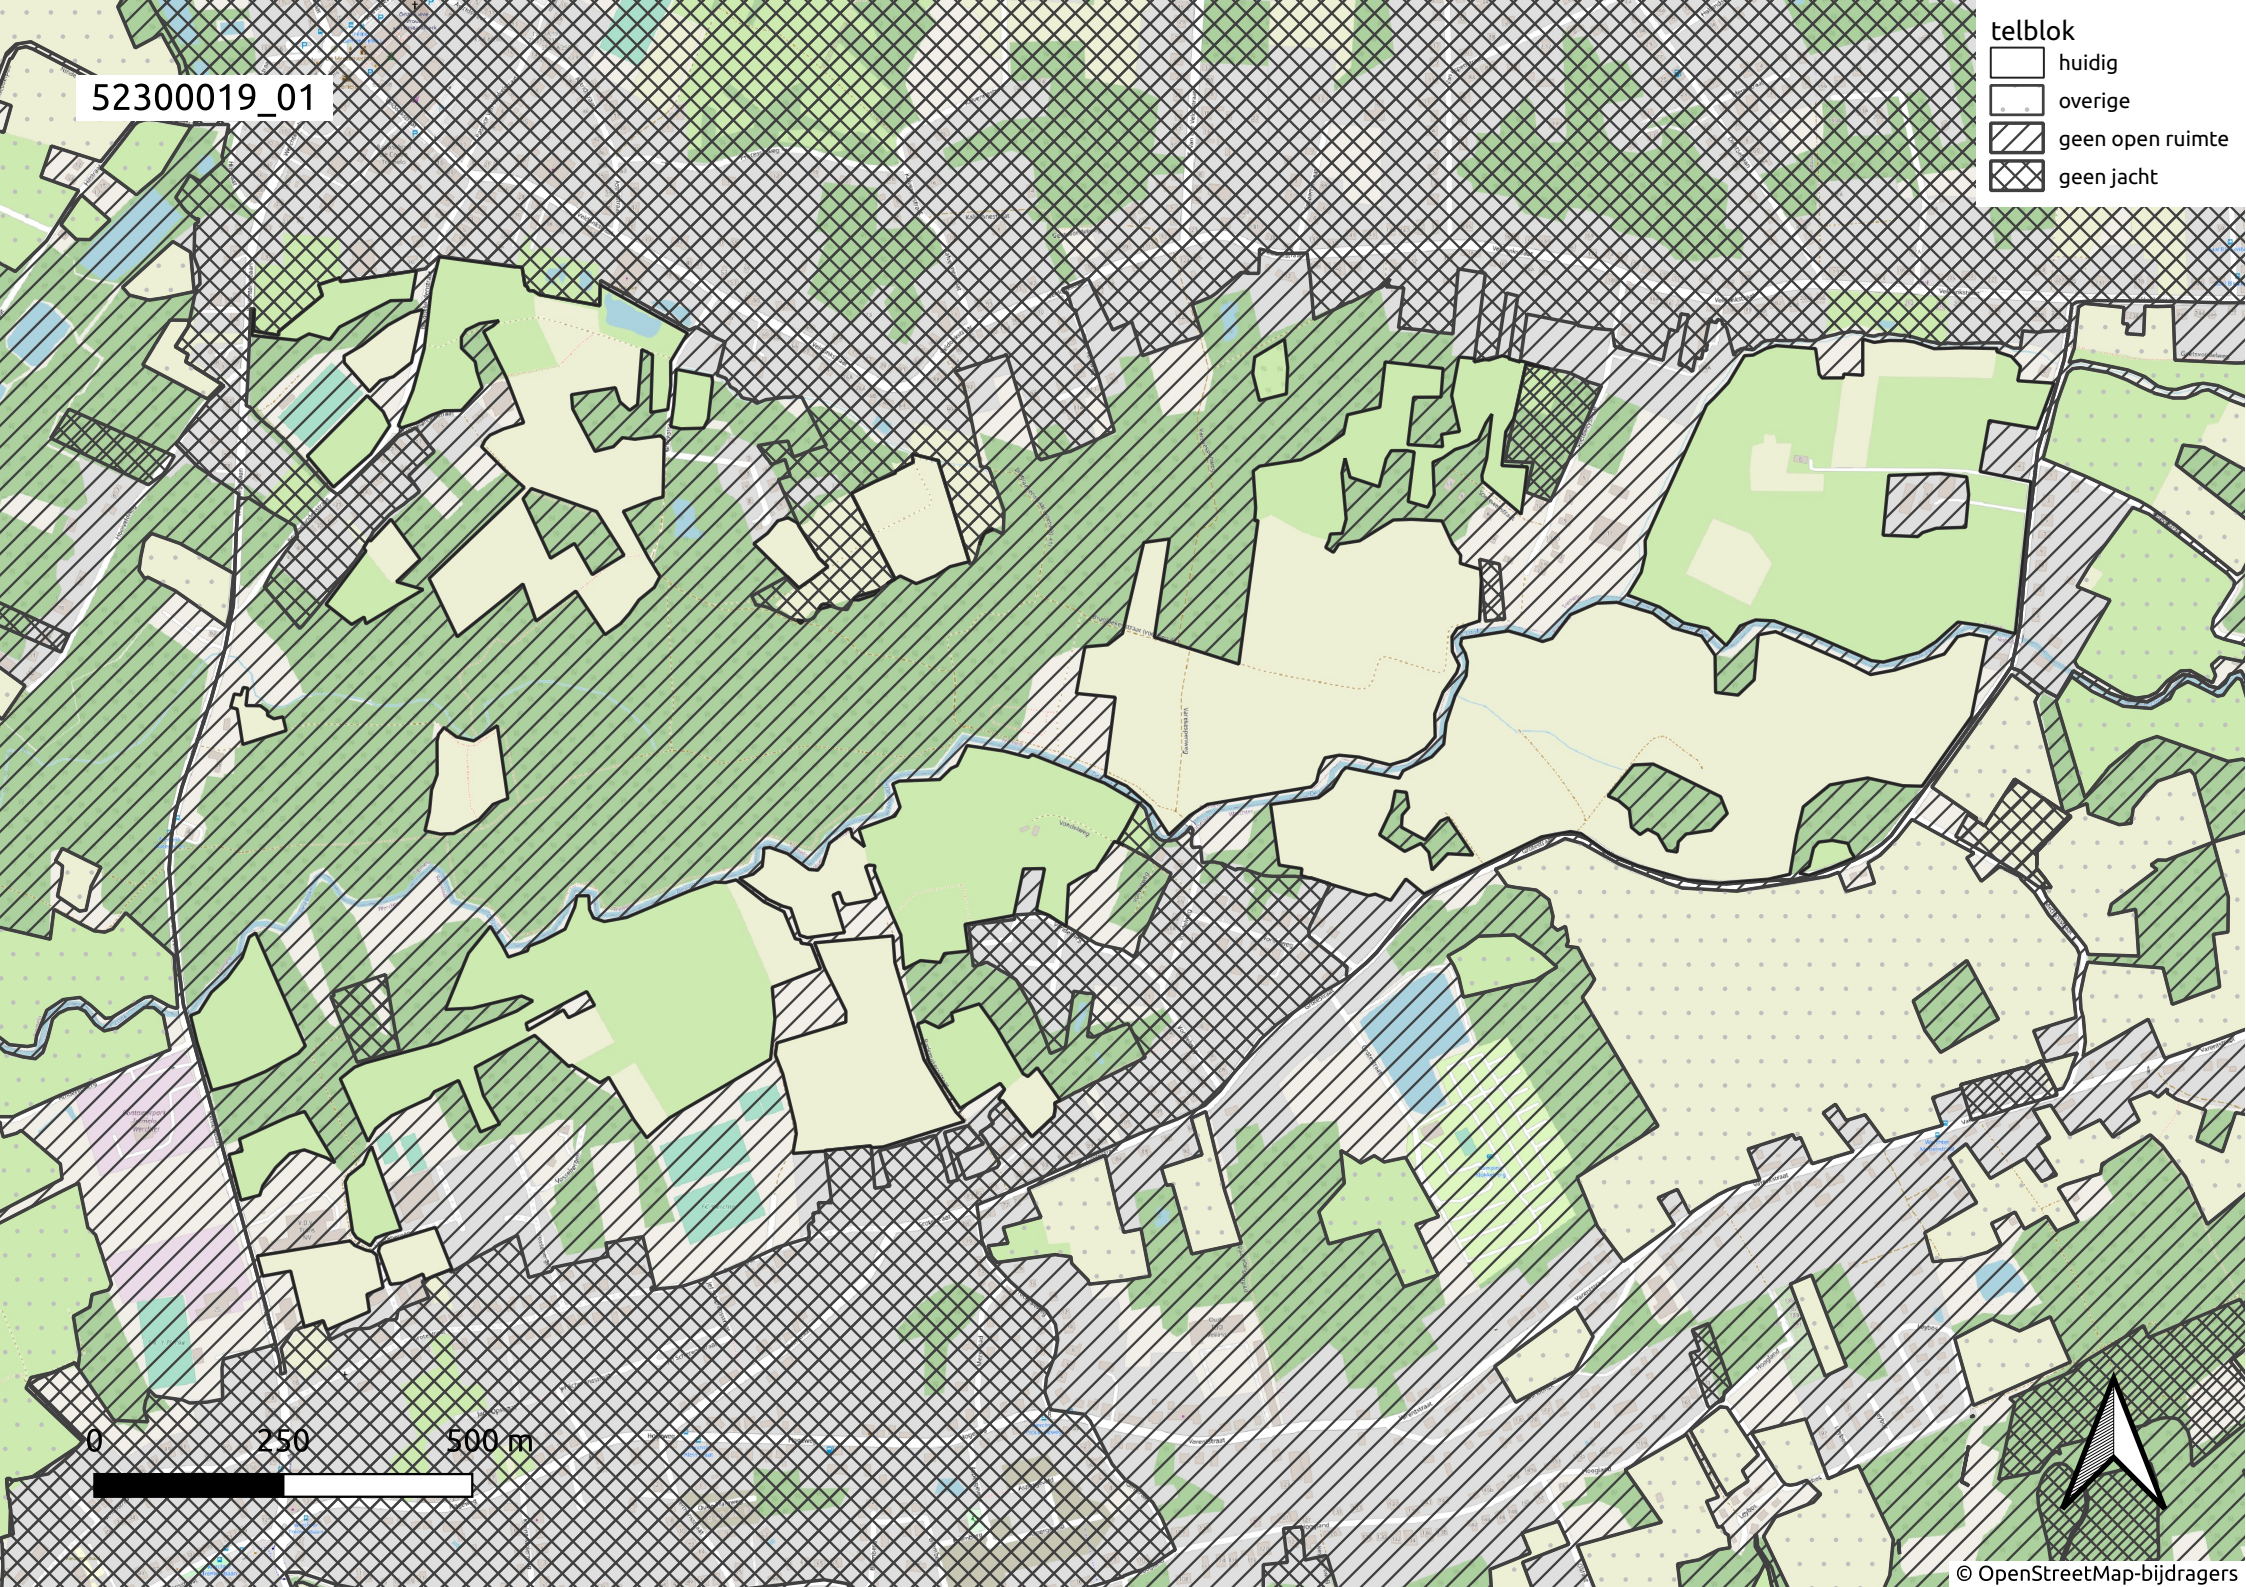

52300019\_01

- telblok
- ▭ huidig
  - ▭ overige
  - ▨ geen open ruimte
  - ▩ geen jacht

0 250 500 m