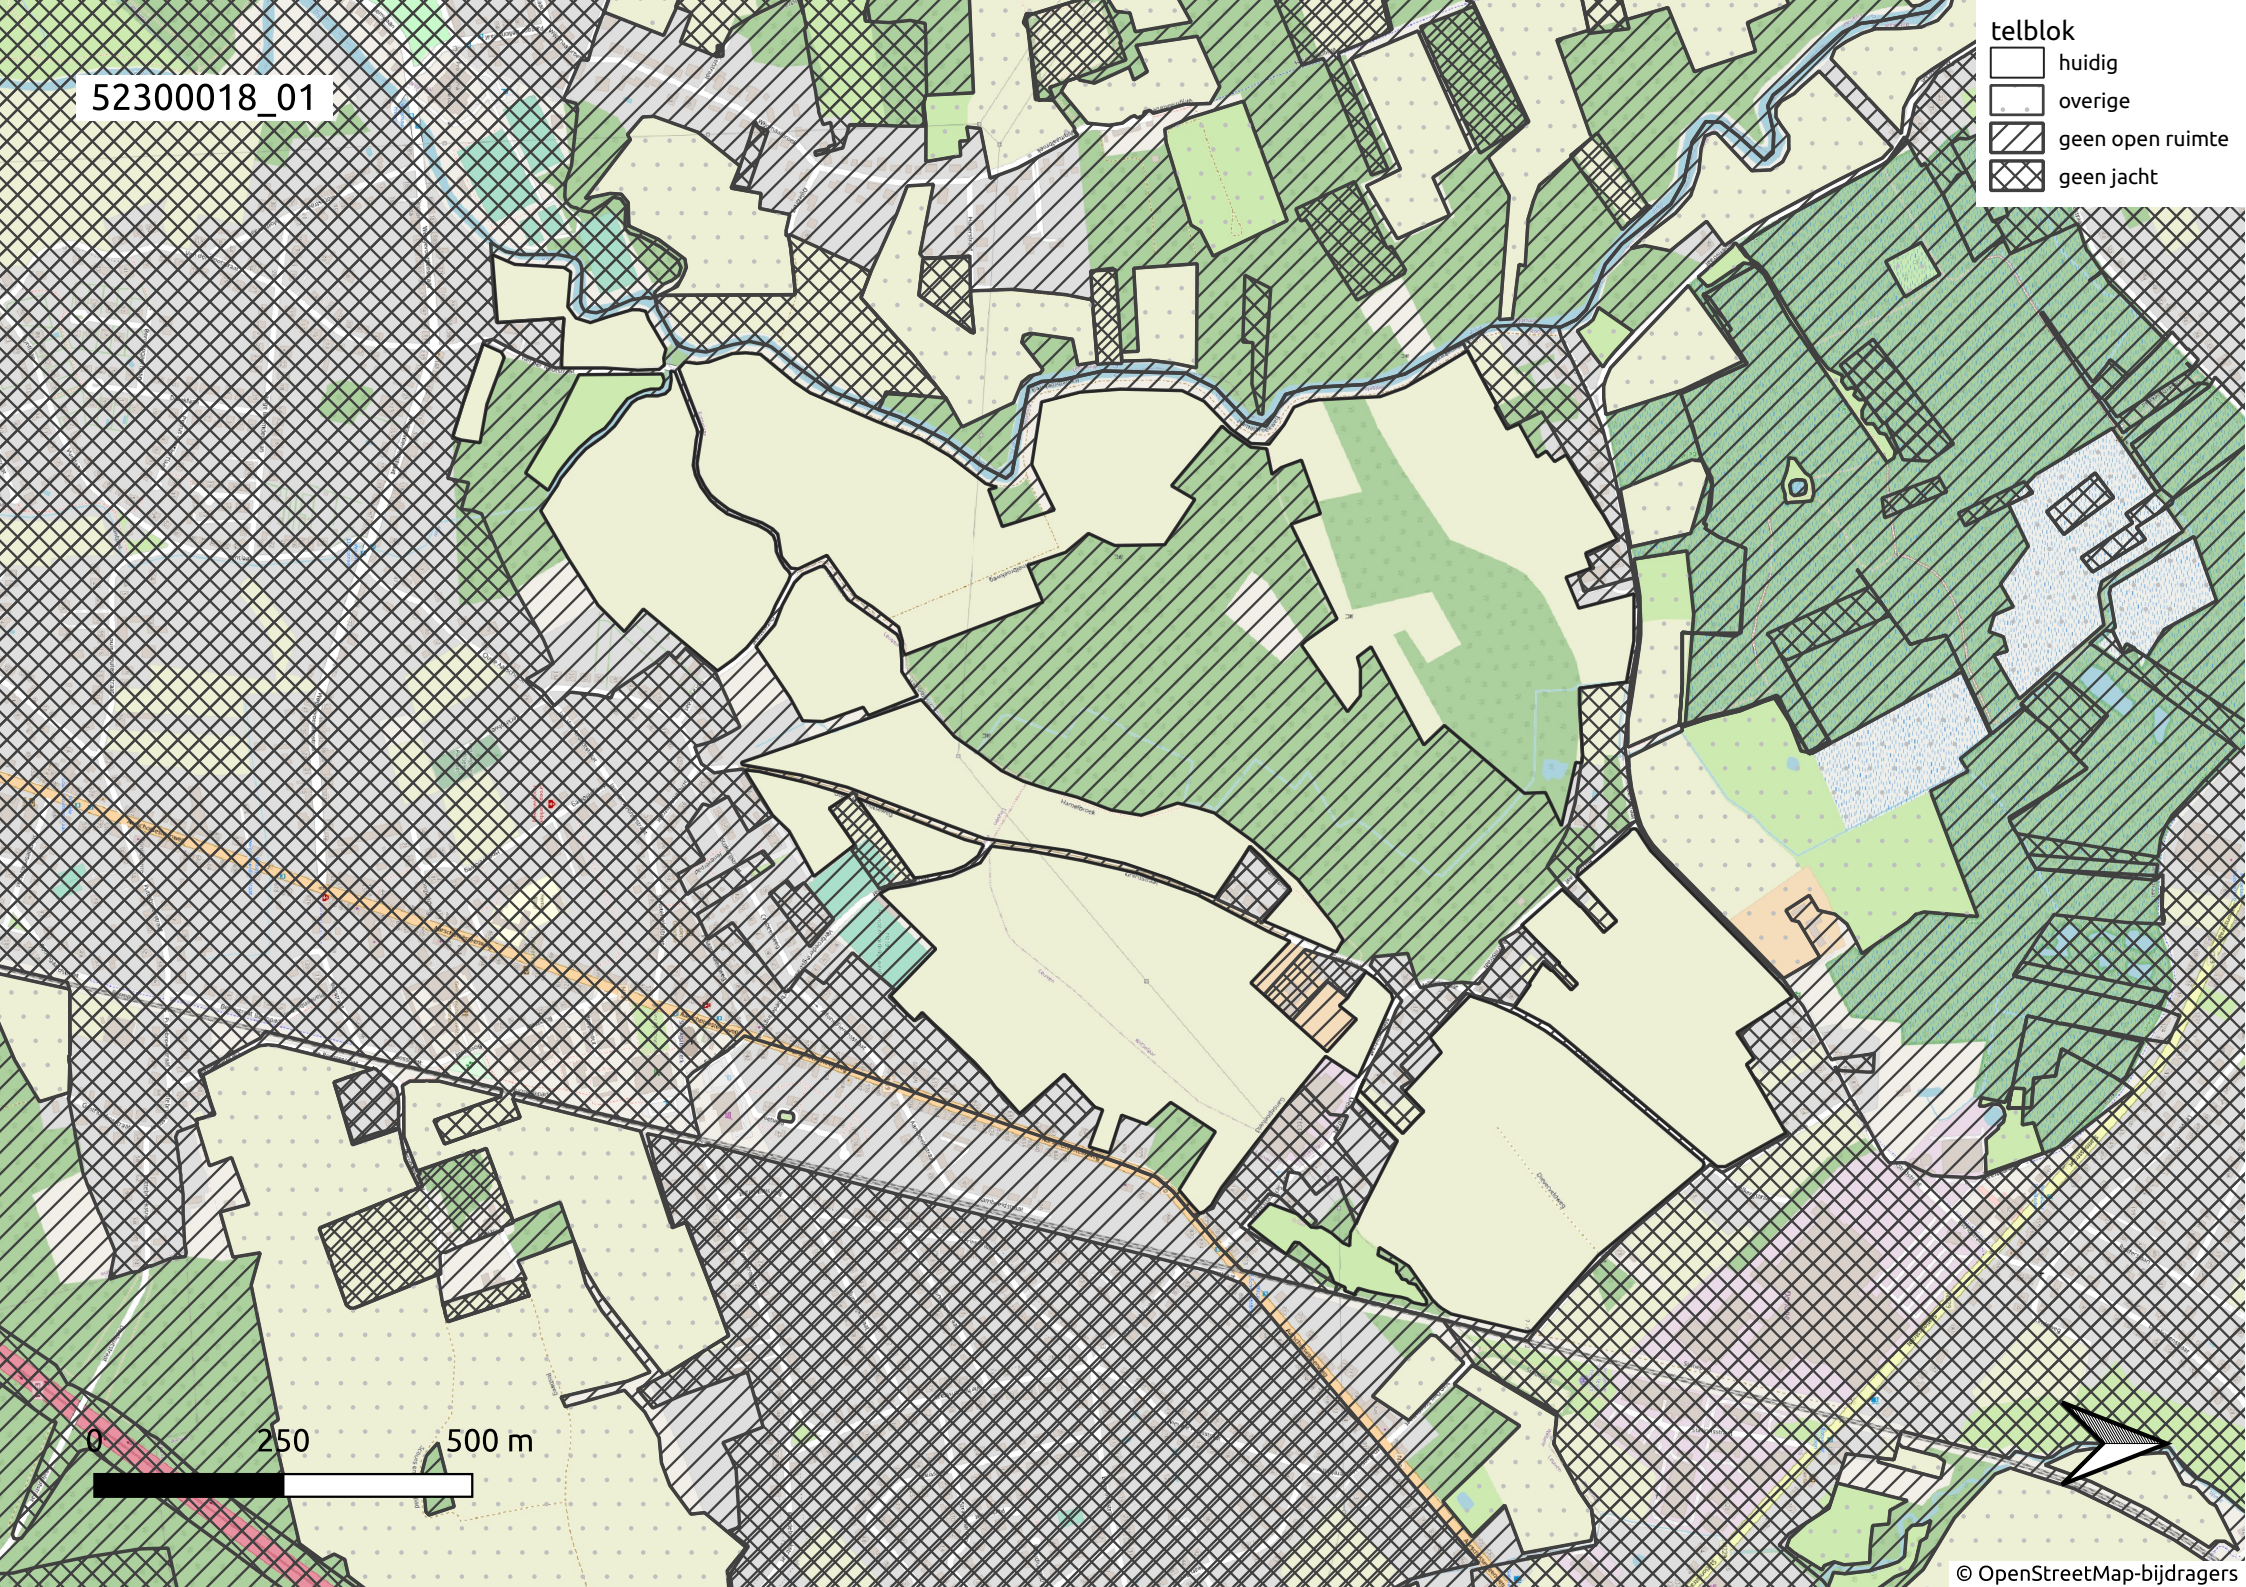

52300018\_01

- telblok
- huidig
  - overige
  - geen open ruimte
  - geen jacht

0 250 500 m