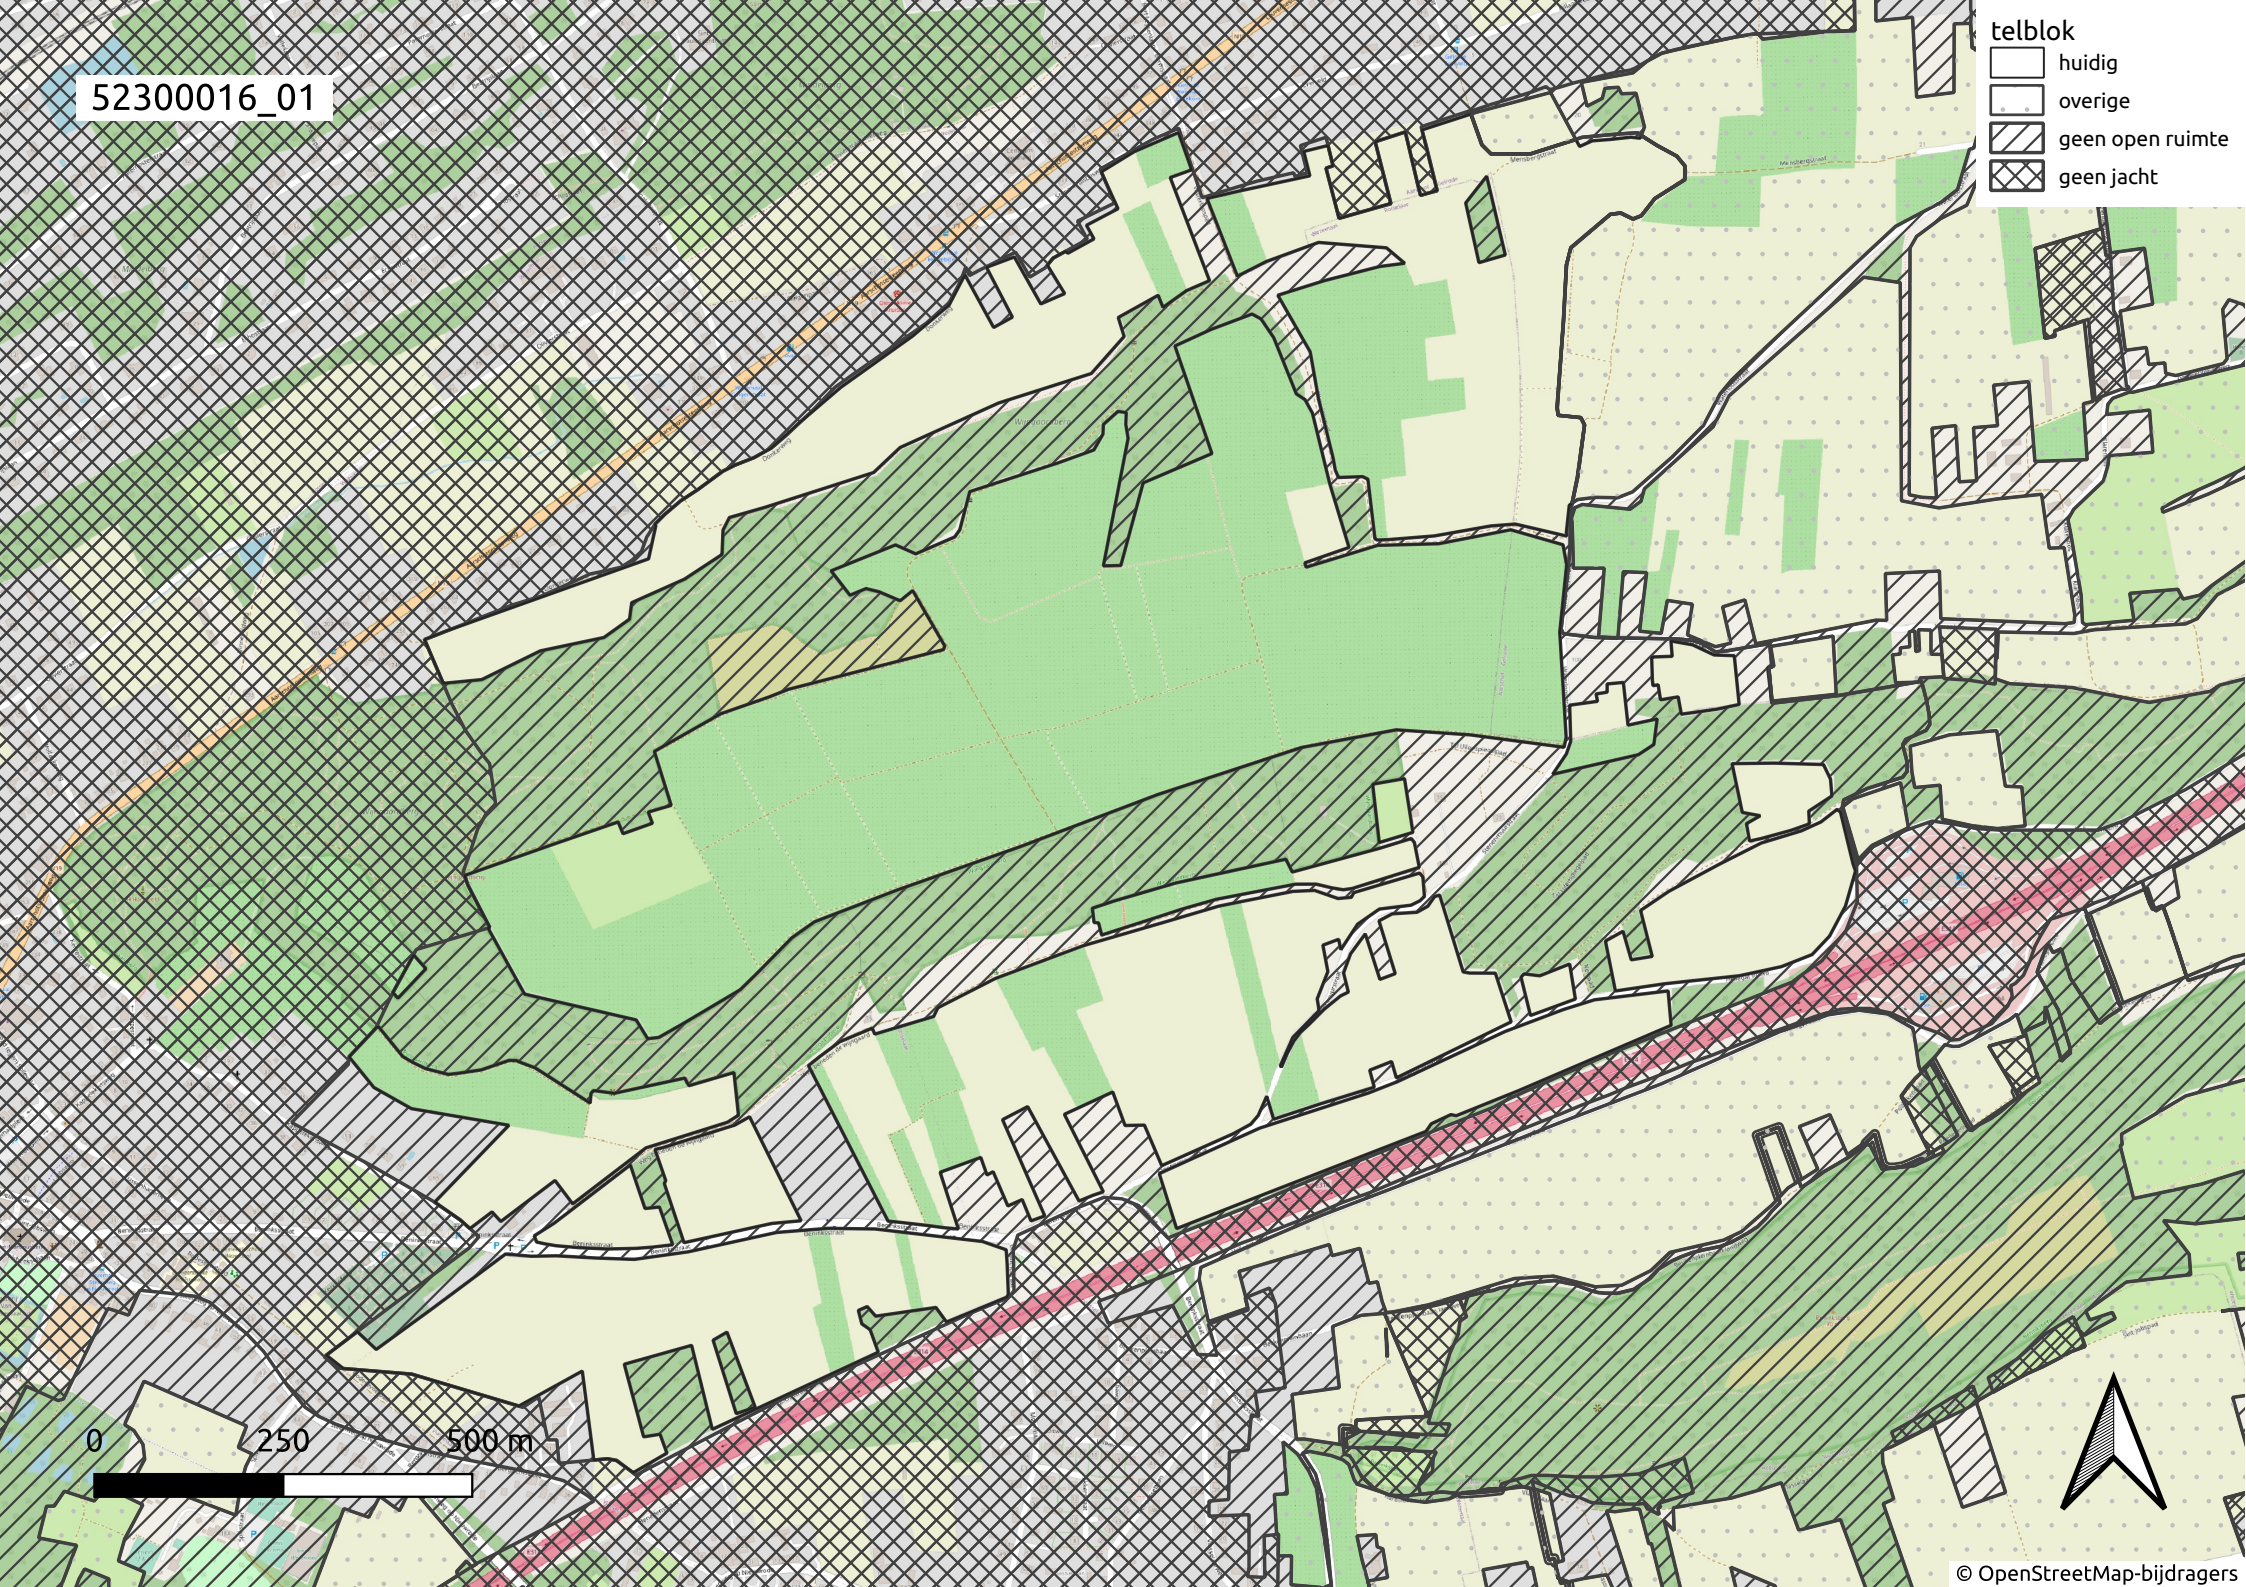

52300016\_01

- telblok
- huidig
  - overige
  - ▨ geen open ruimte
  - ▩ geen jacht

0 250 500 m