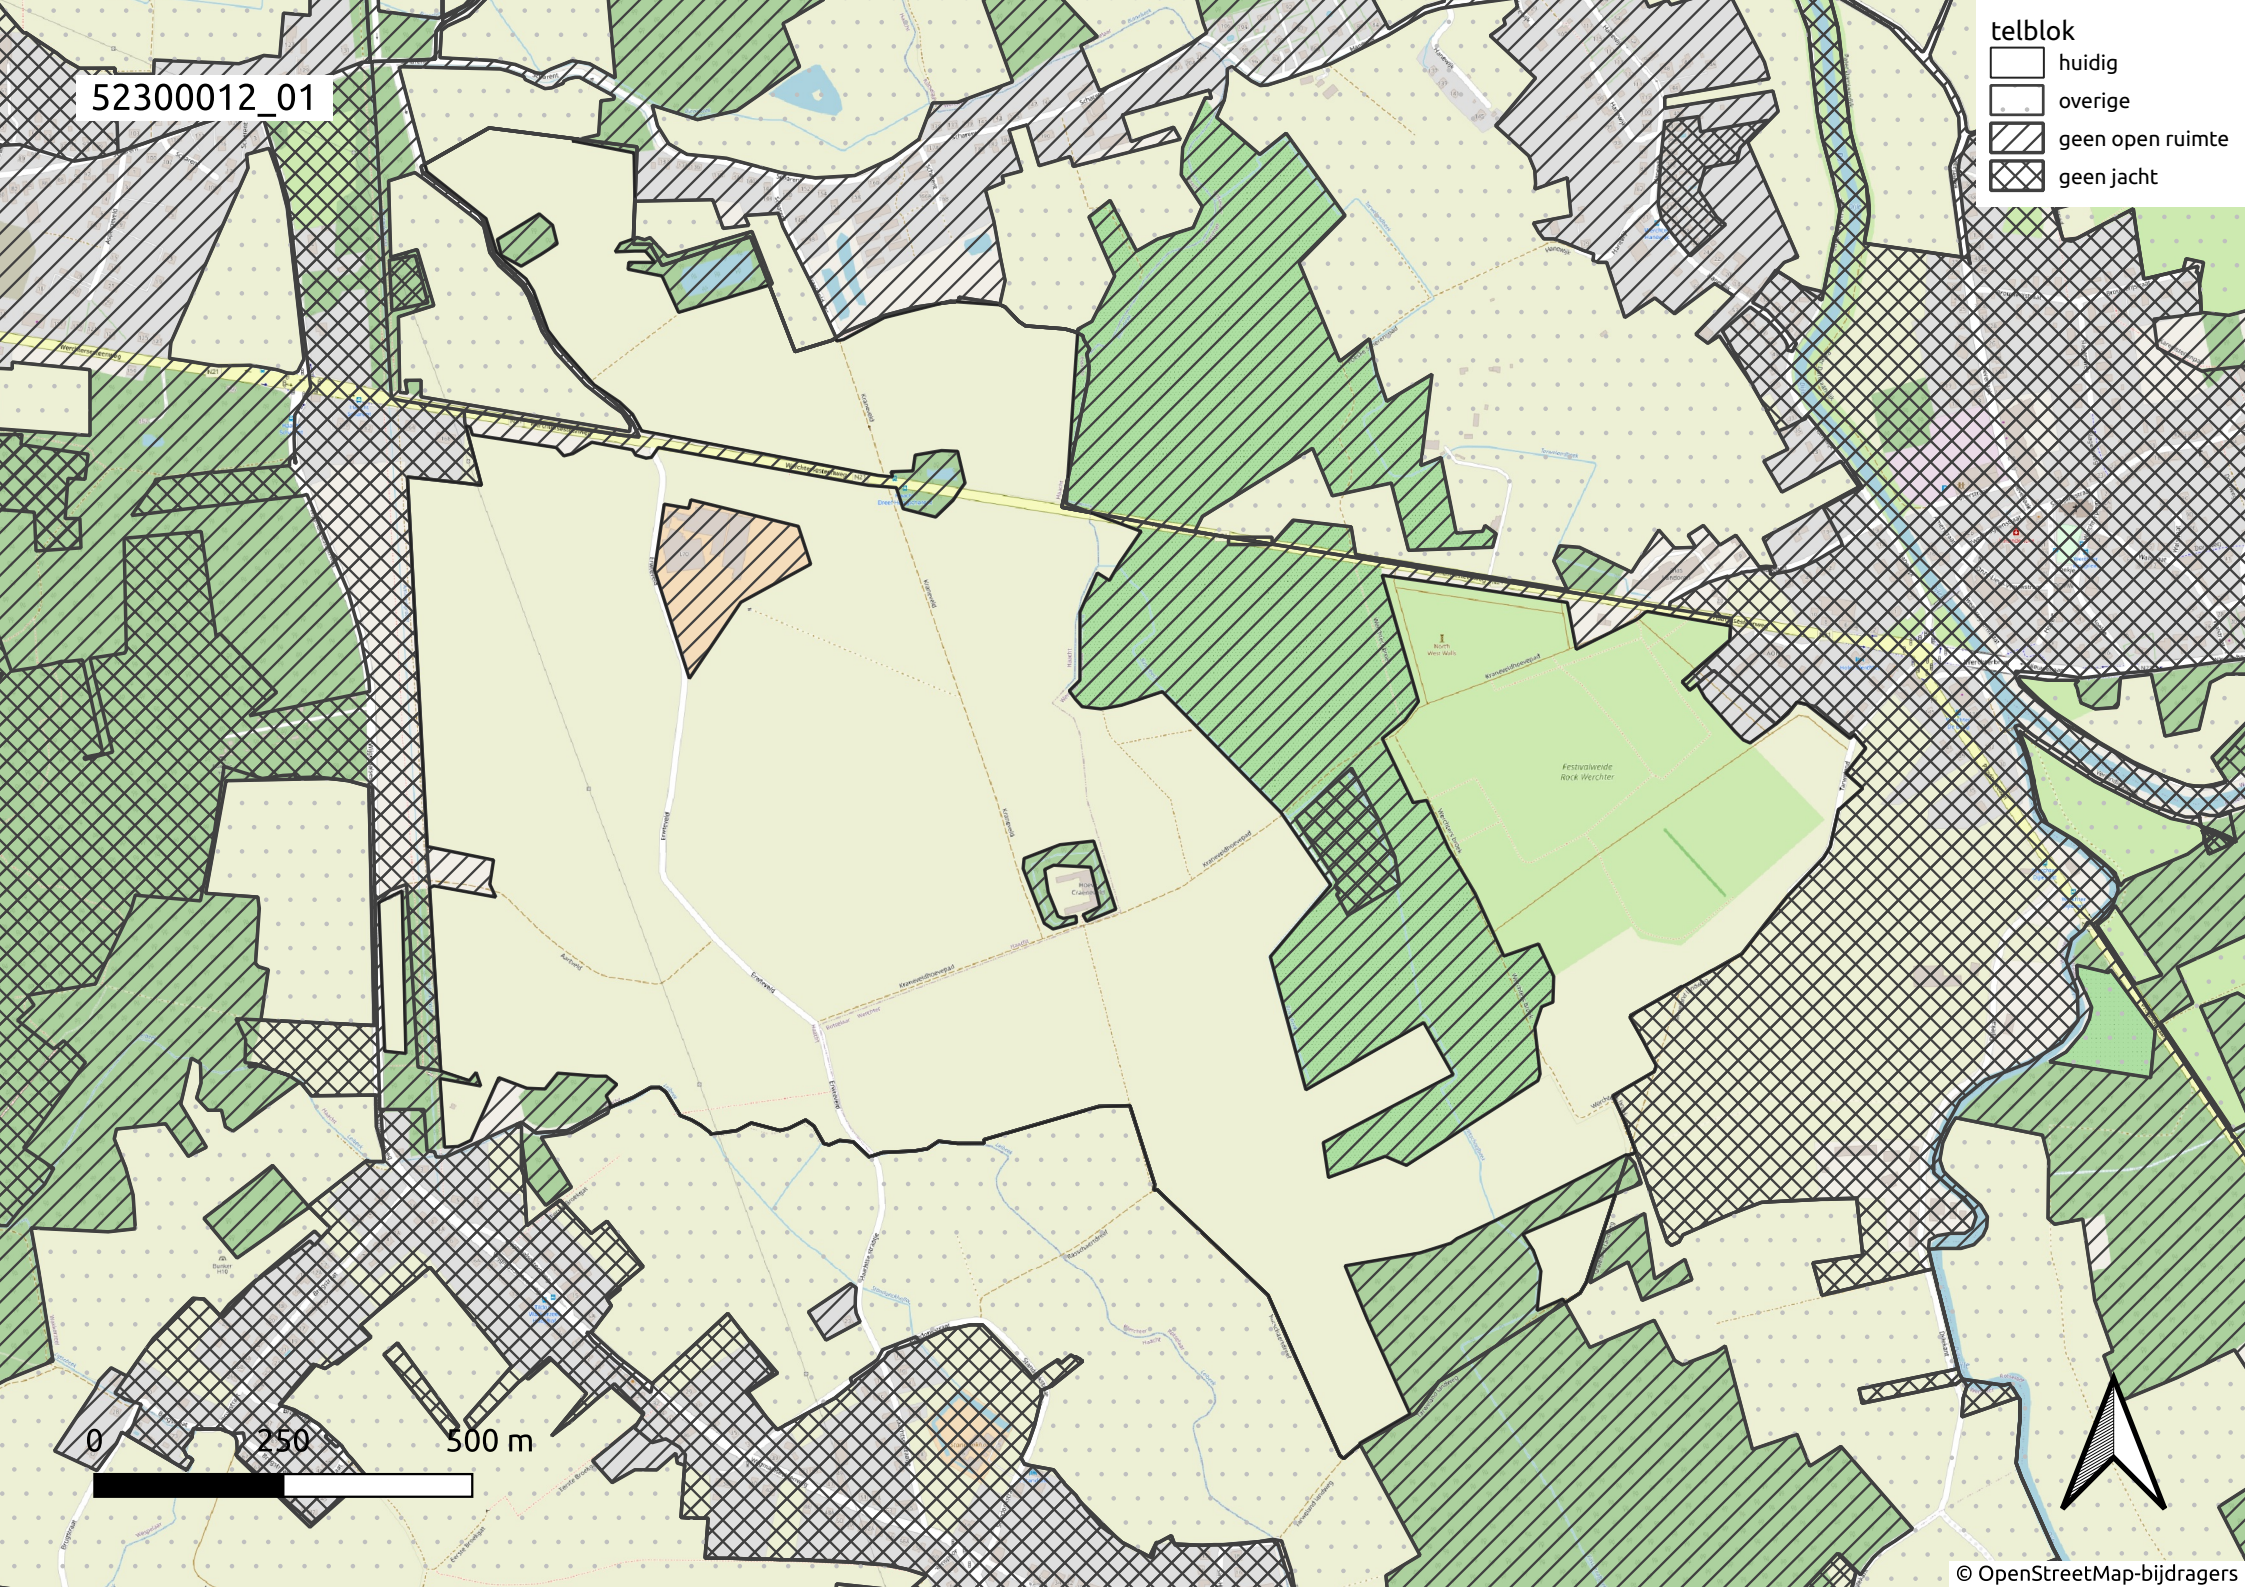

52300012_01

- telblok
- ▭ huidig
 - ▭ overige
 - ▨ geen open ruimte
 - ▩ geen jacht

0 250 500 m