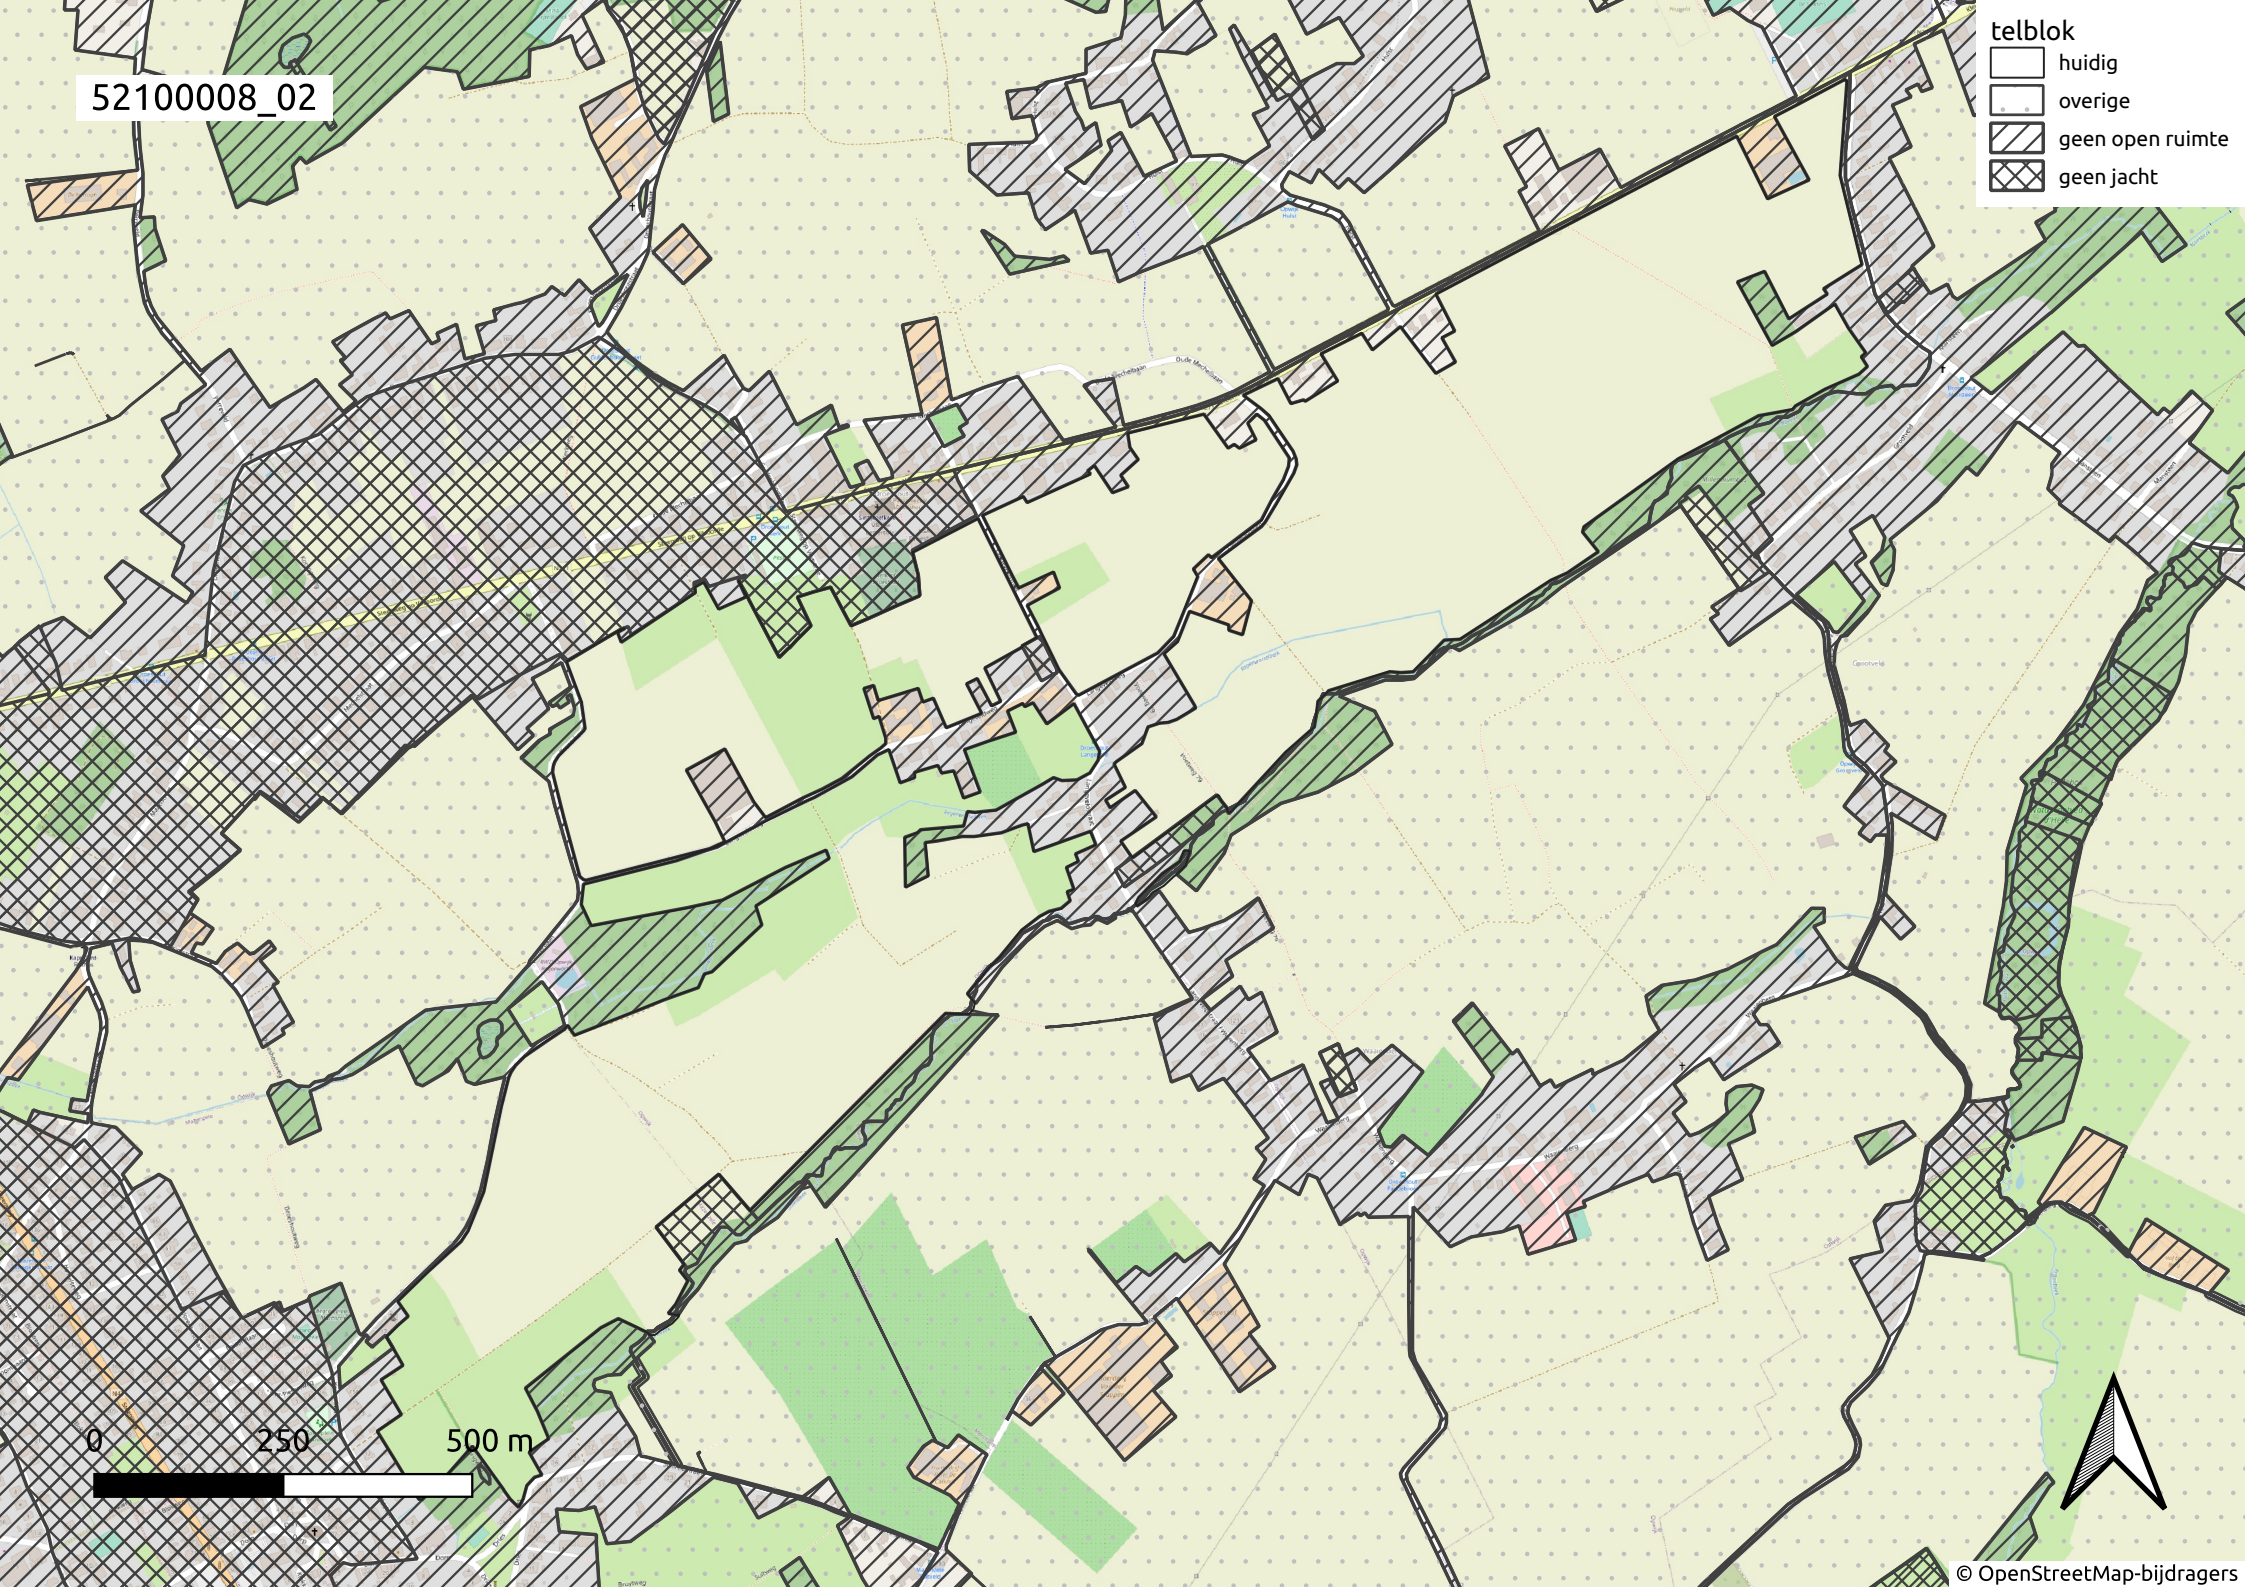

52100008\_01

- telblok
- huidig
  - overige
  - geen open ruimte
  - geen jacht

52100008\_02

telblok

- huidig
- overige
- geen open ruimte
- geen jacht

0 250 500 m