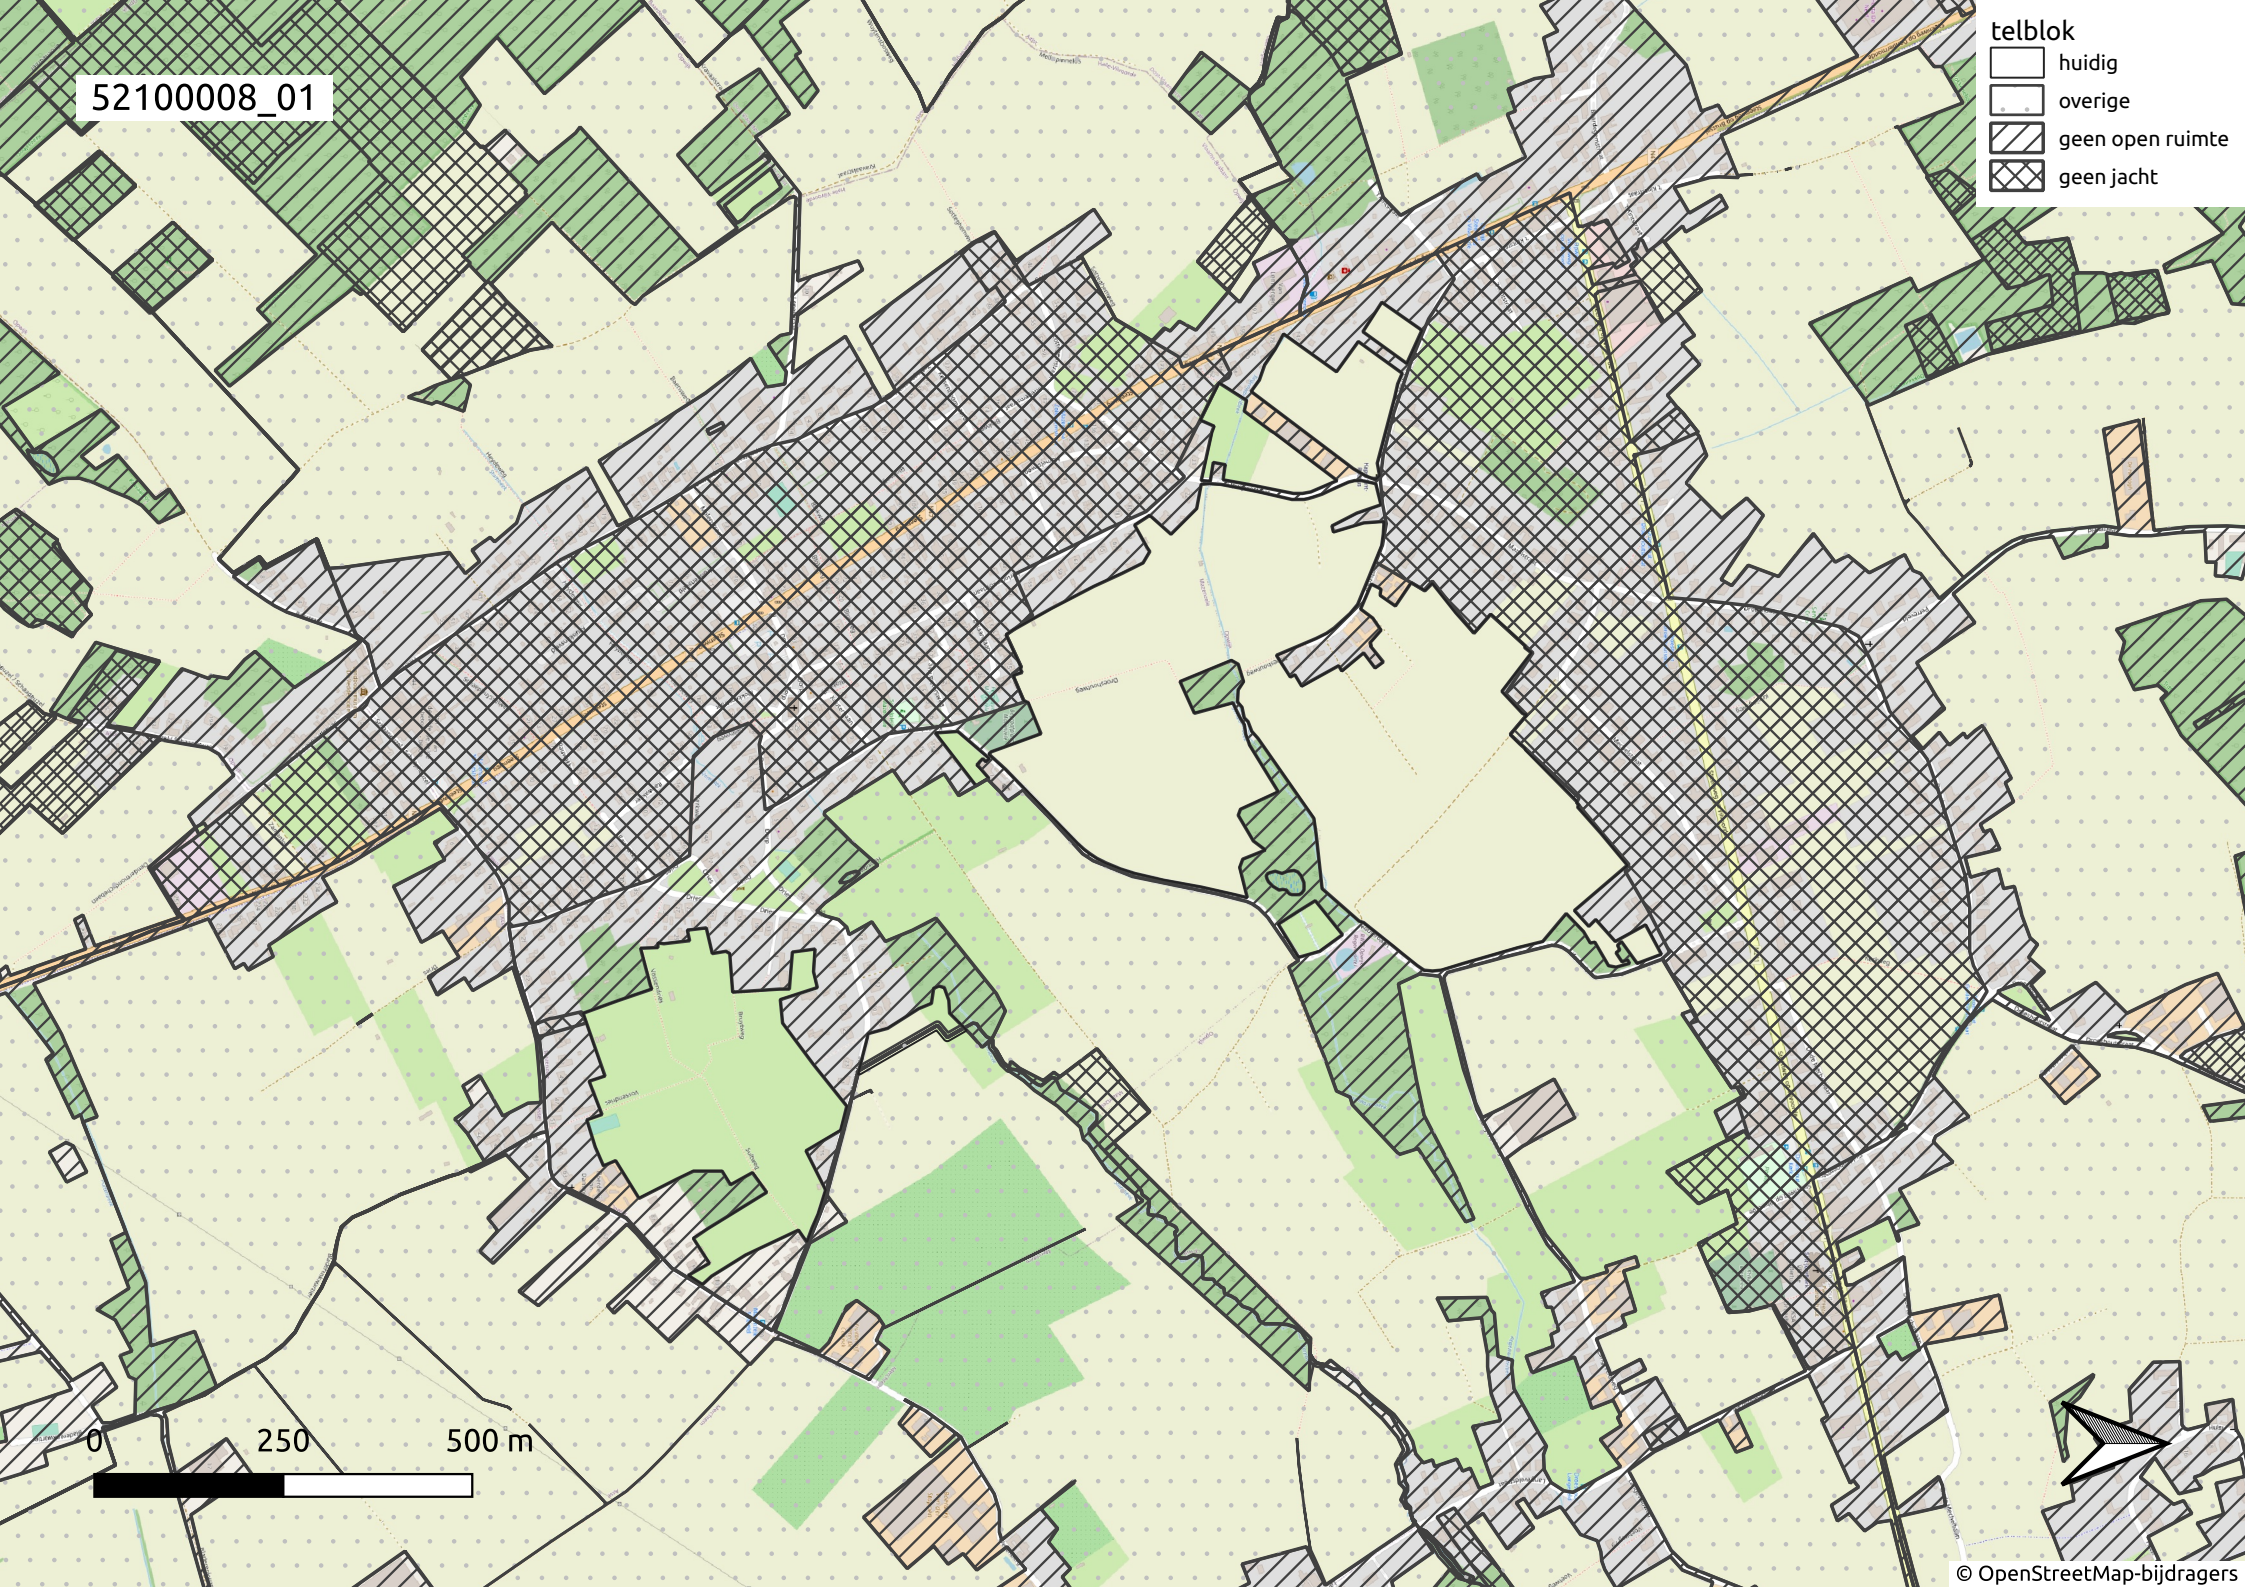

52100008\_01

- telblok
- huidig
  - overige
  - geen open ruimte
  - geen jacht

52100008\_02

telblok

- huidig
- overige
- geen open ruimte
- geen jacht

0 250 500 m