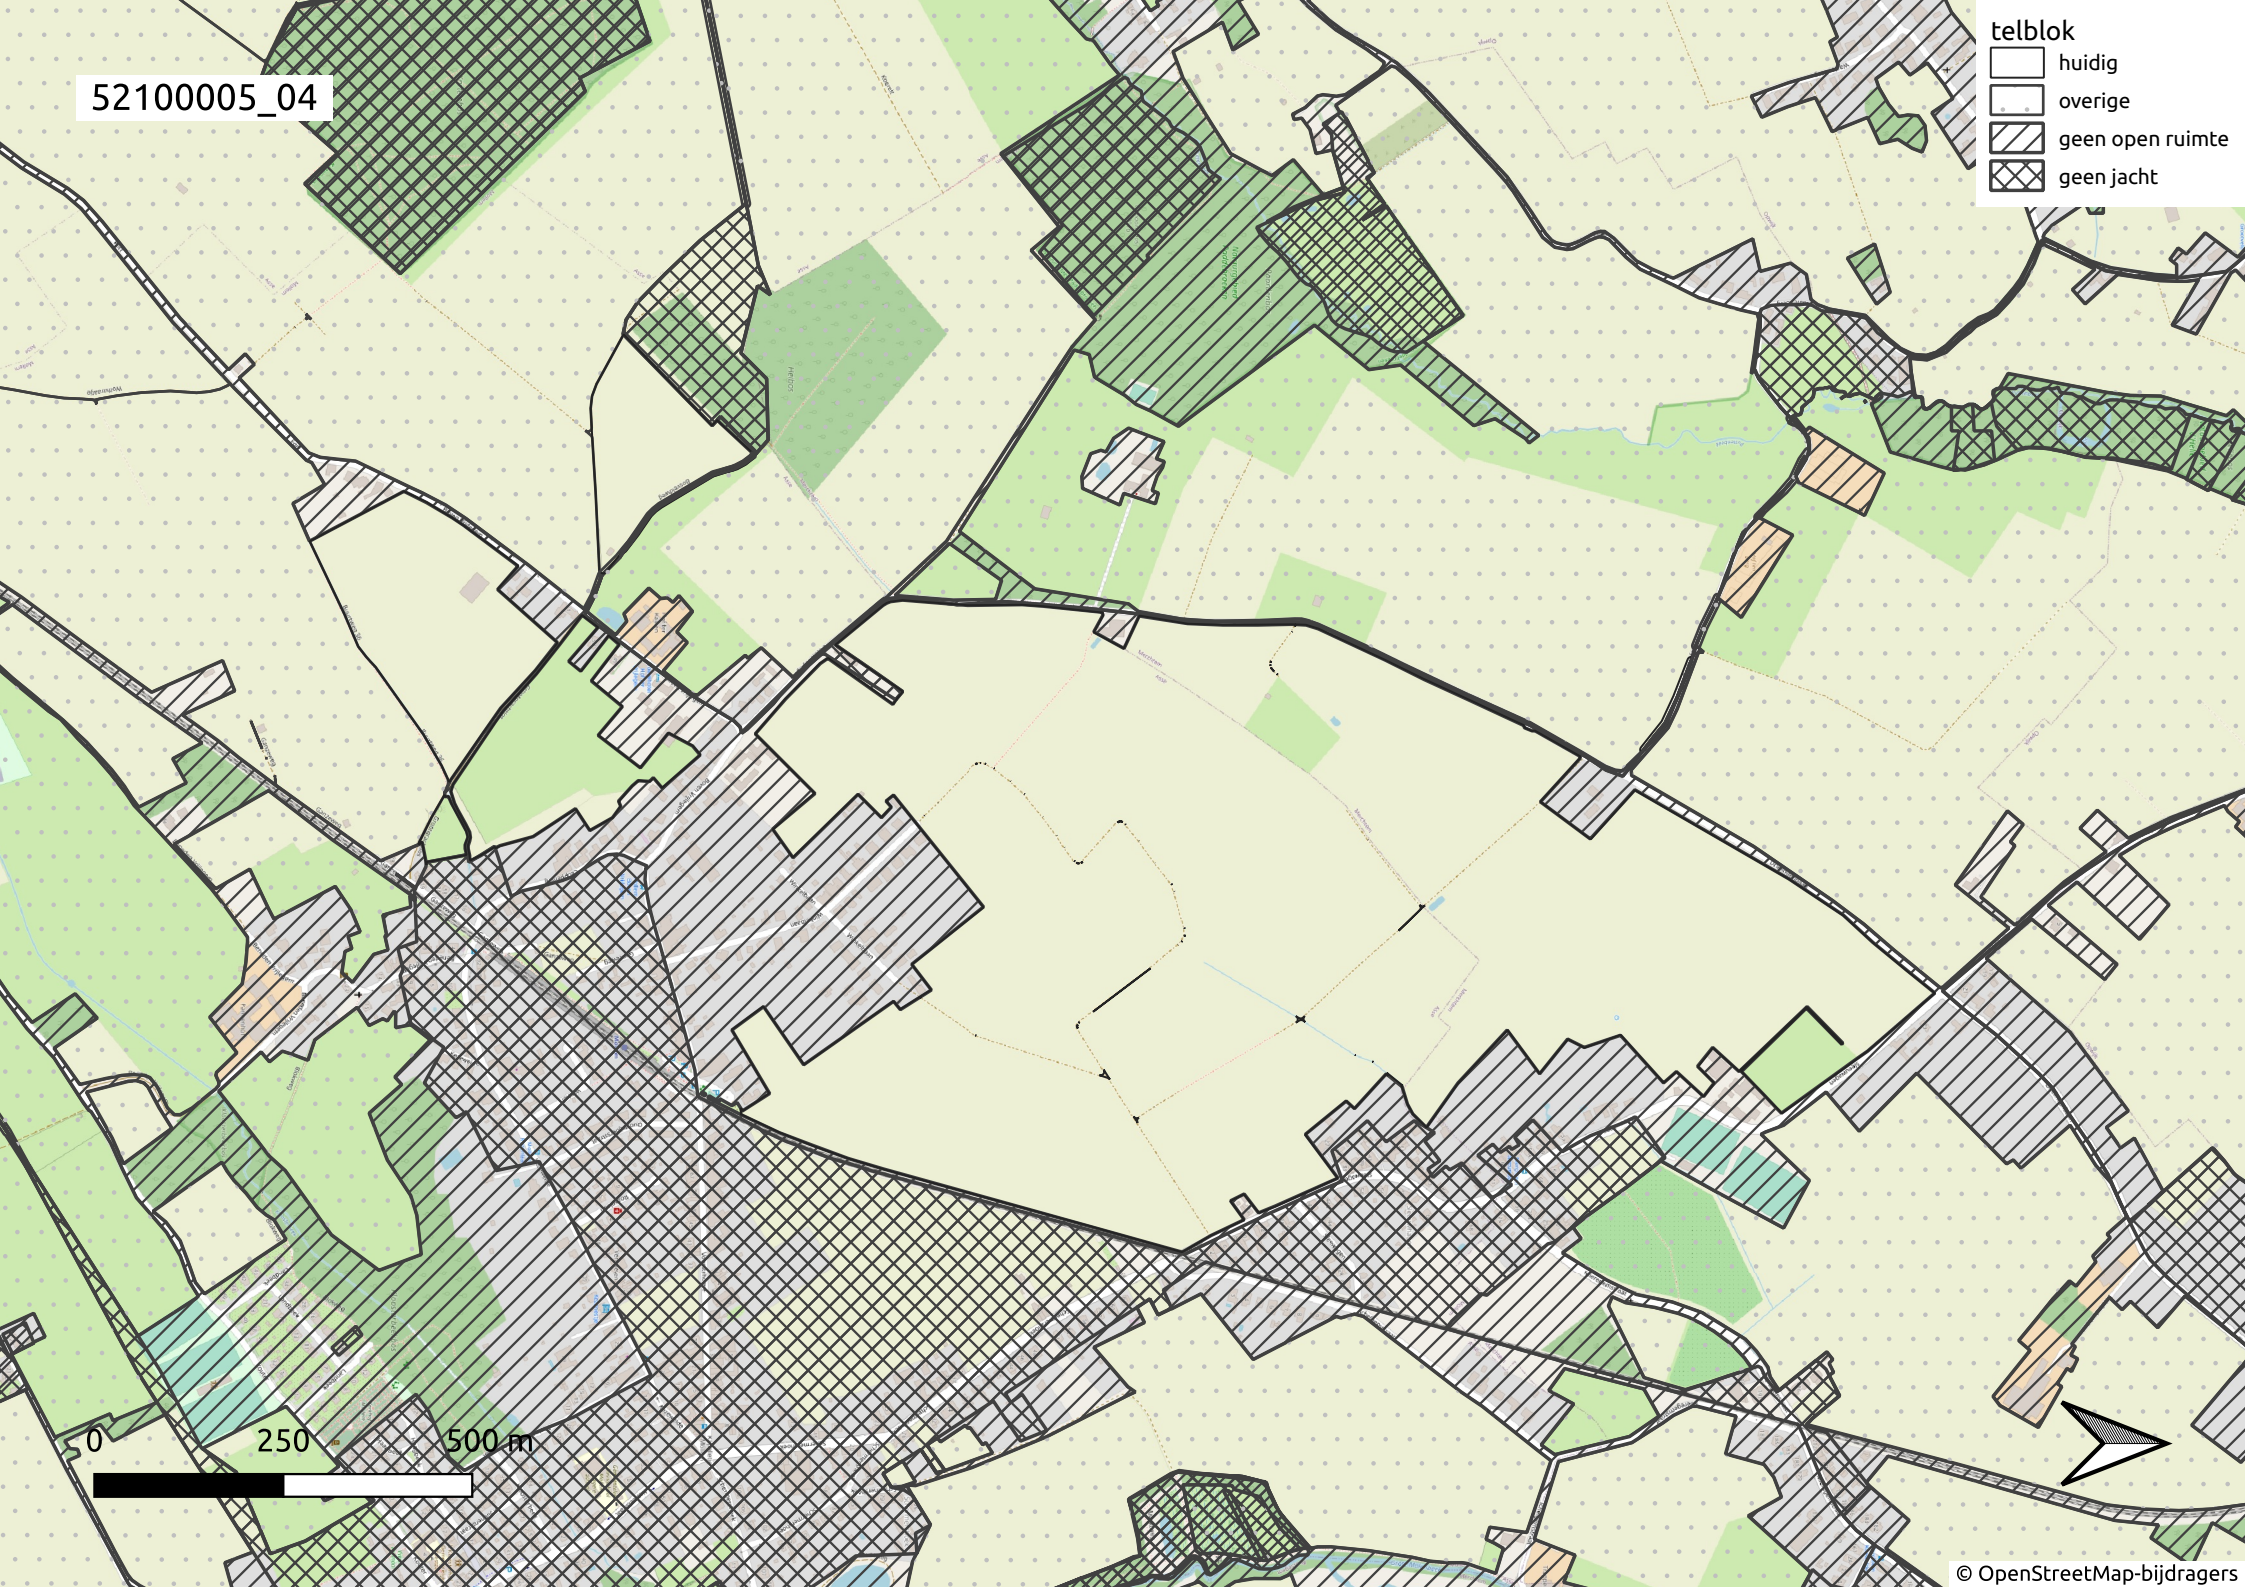

52100005_01

- telblok
- huidig
 - overige
 - geen open ruimte
 - geen jacht

0 250 500 m

52100005_02

- telblok
- huidig
 - overige
 - geen open ruimte
 - geen jacht

0 250 500 m

52100005_03

- telblok
- ▭ huidig
 - ▭ overige
 - ▨ geen open ruimte
 - ▩ geen jacht

52100005_04

- telblok
- huidig
 - overige
 - geen open ruimte
 - geen jacht

52100005_05

- telblok
- huidig
 - overige
 - geen open ruimte
 - geen jacht

0 250 500 m