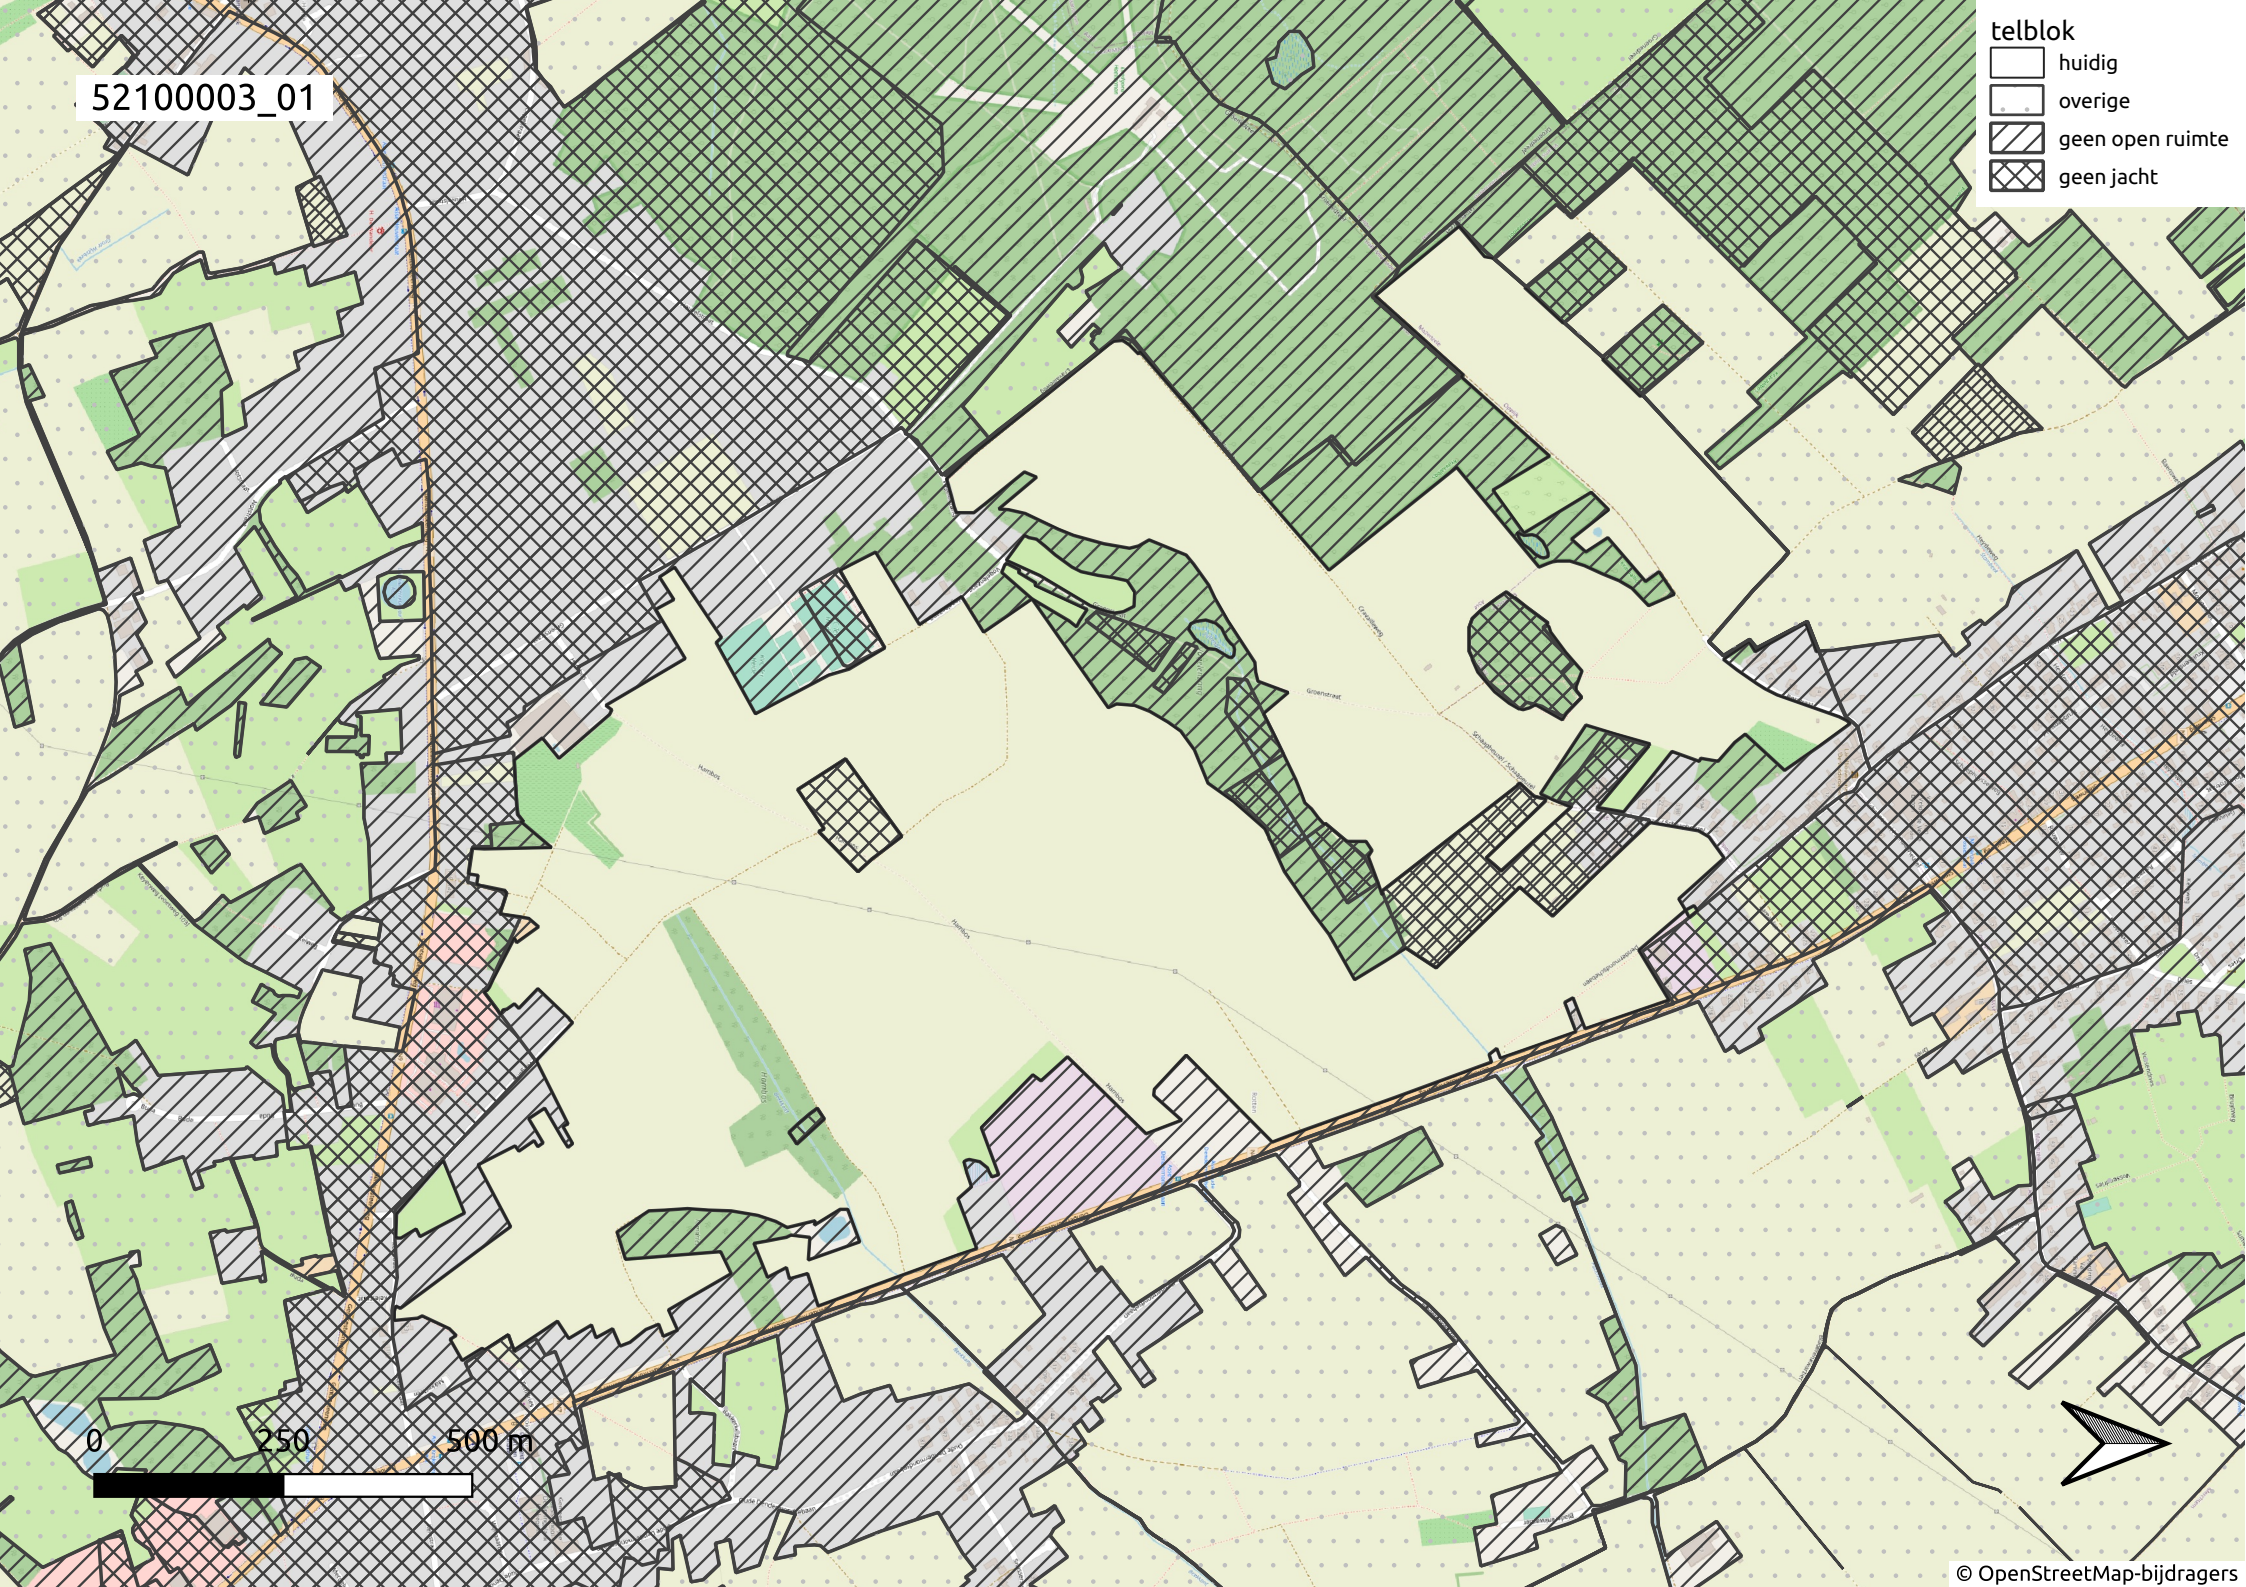

52100003_01

- telblok
- ▭ huidig
 - ▭ overige
 - ▨ geen open ruimte
 - ▩ geen jacht

0 250 500 m