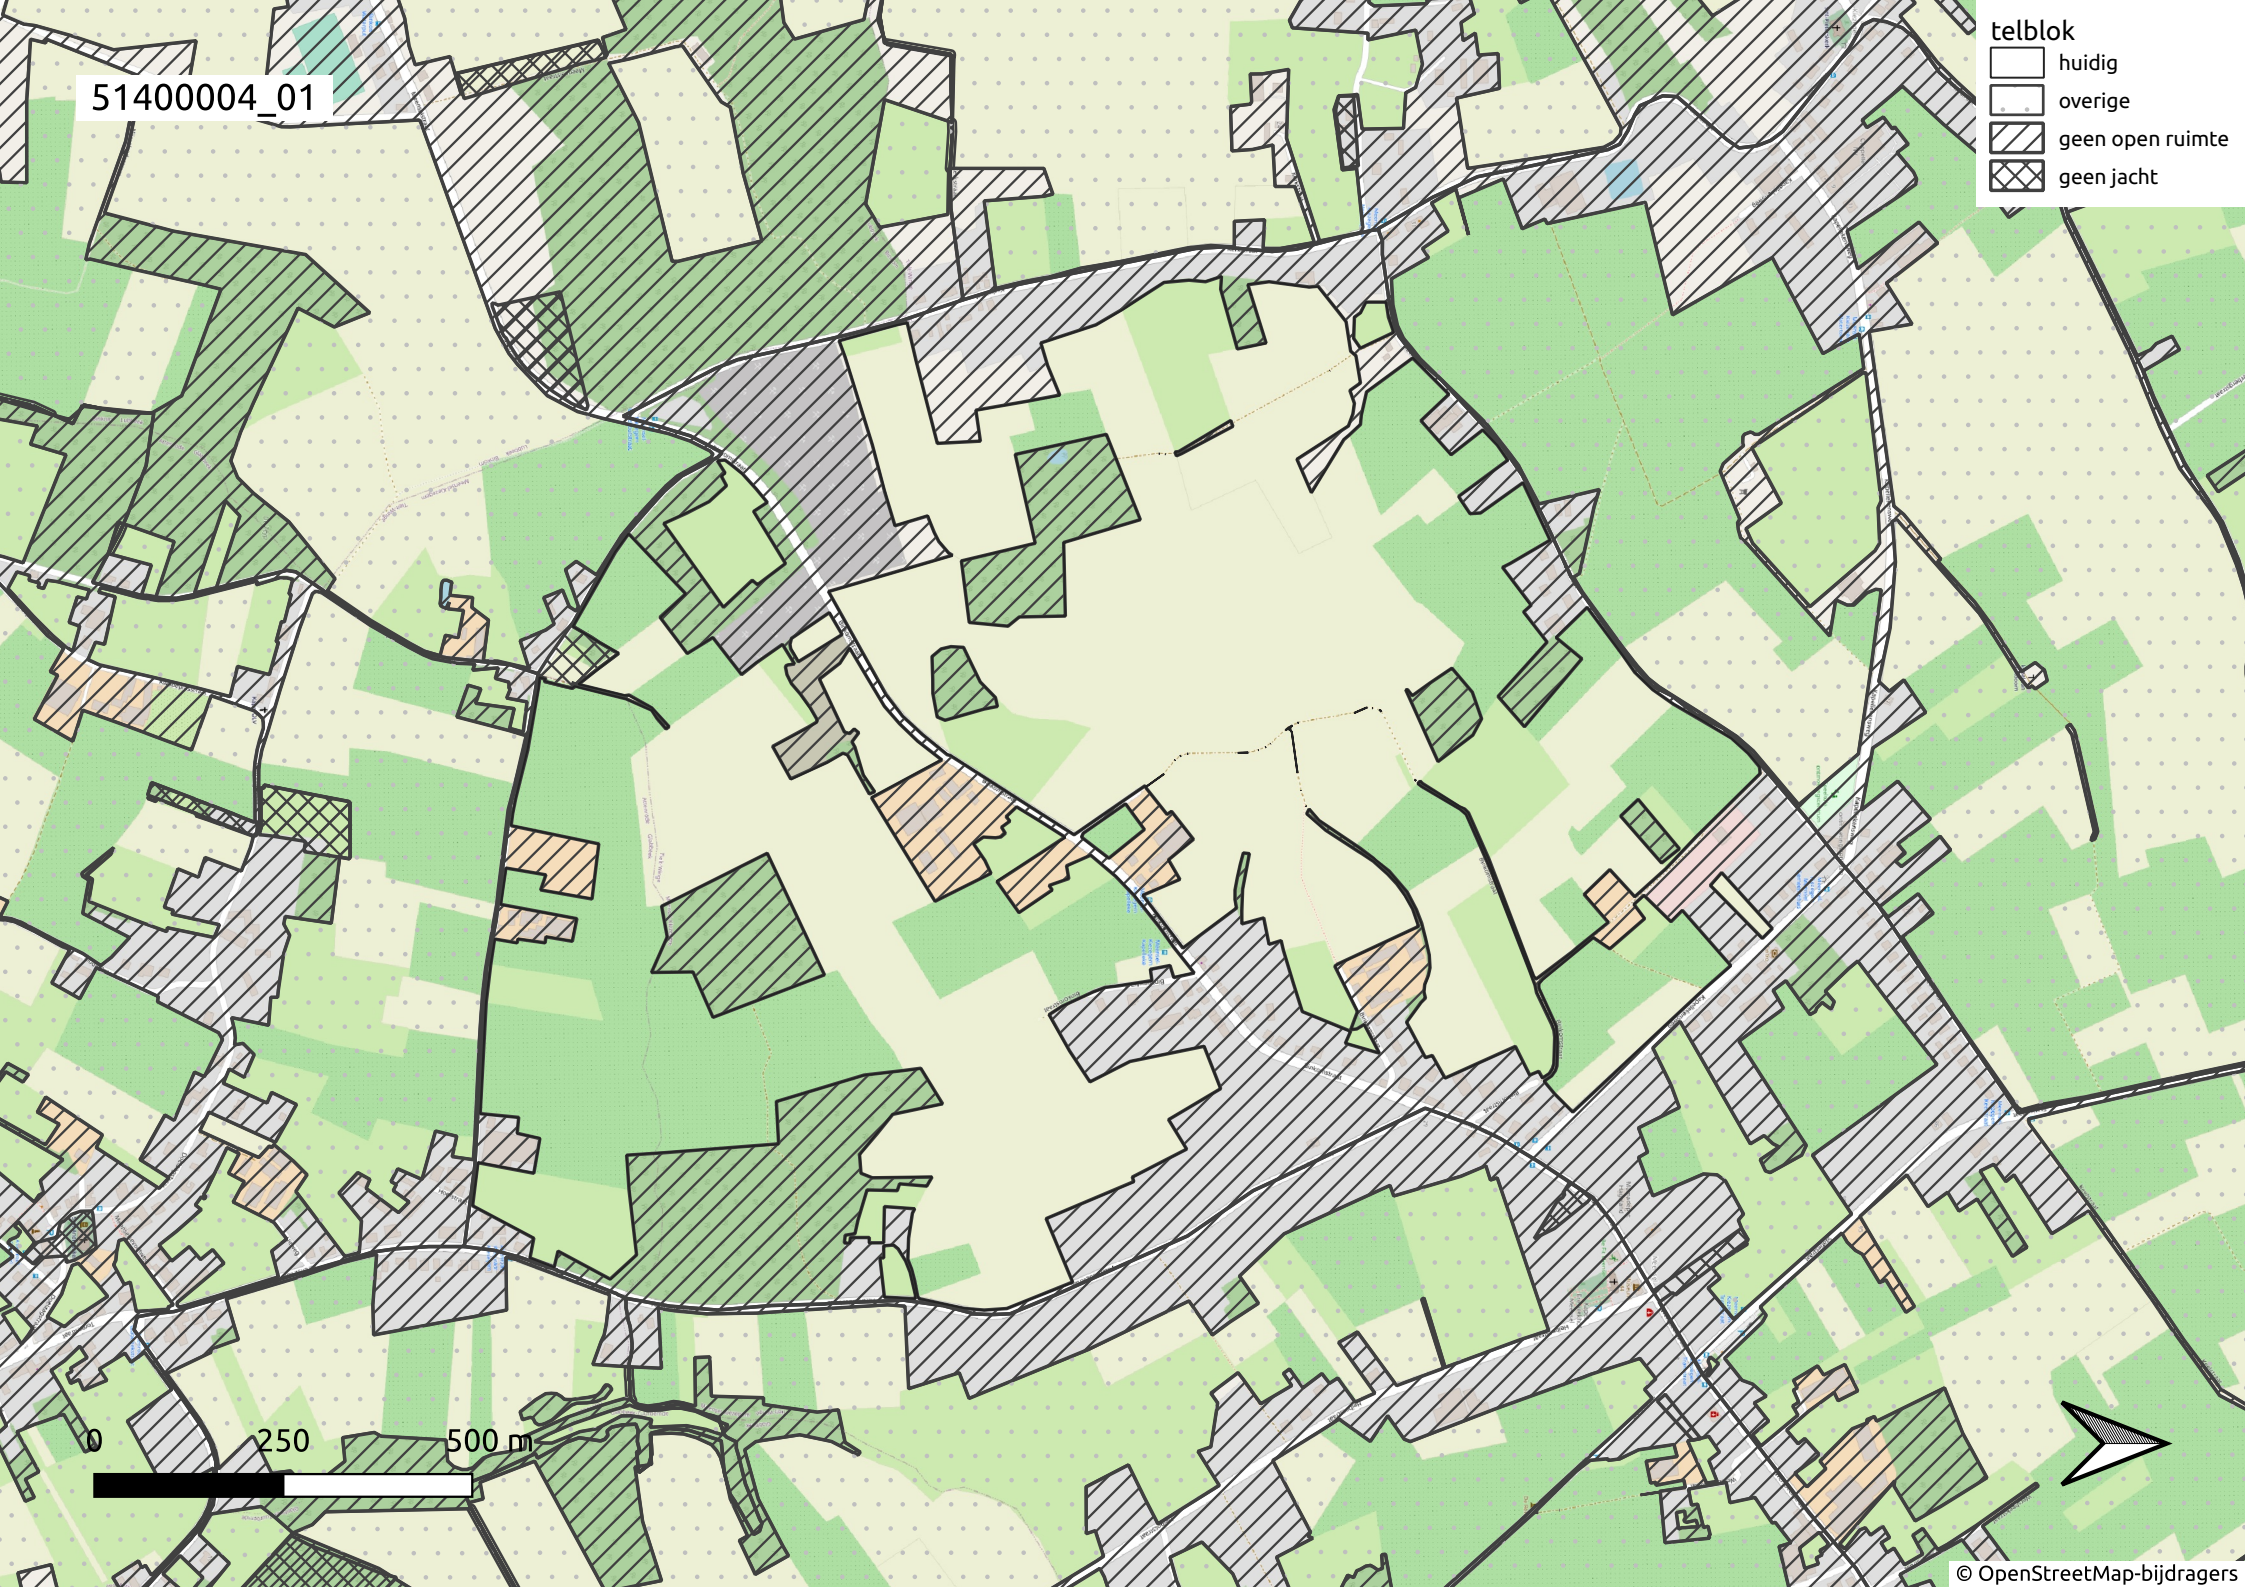

51400004_01

- telblok
- ▭ huidig
 - ▭ overige
 - ▨ geen open ruimte
 - ▩ geen jacht

51400004_02

telblok

- huidig
- overige
- geen open ruimte
- geen jacht

0 250 500 m