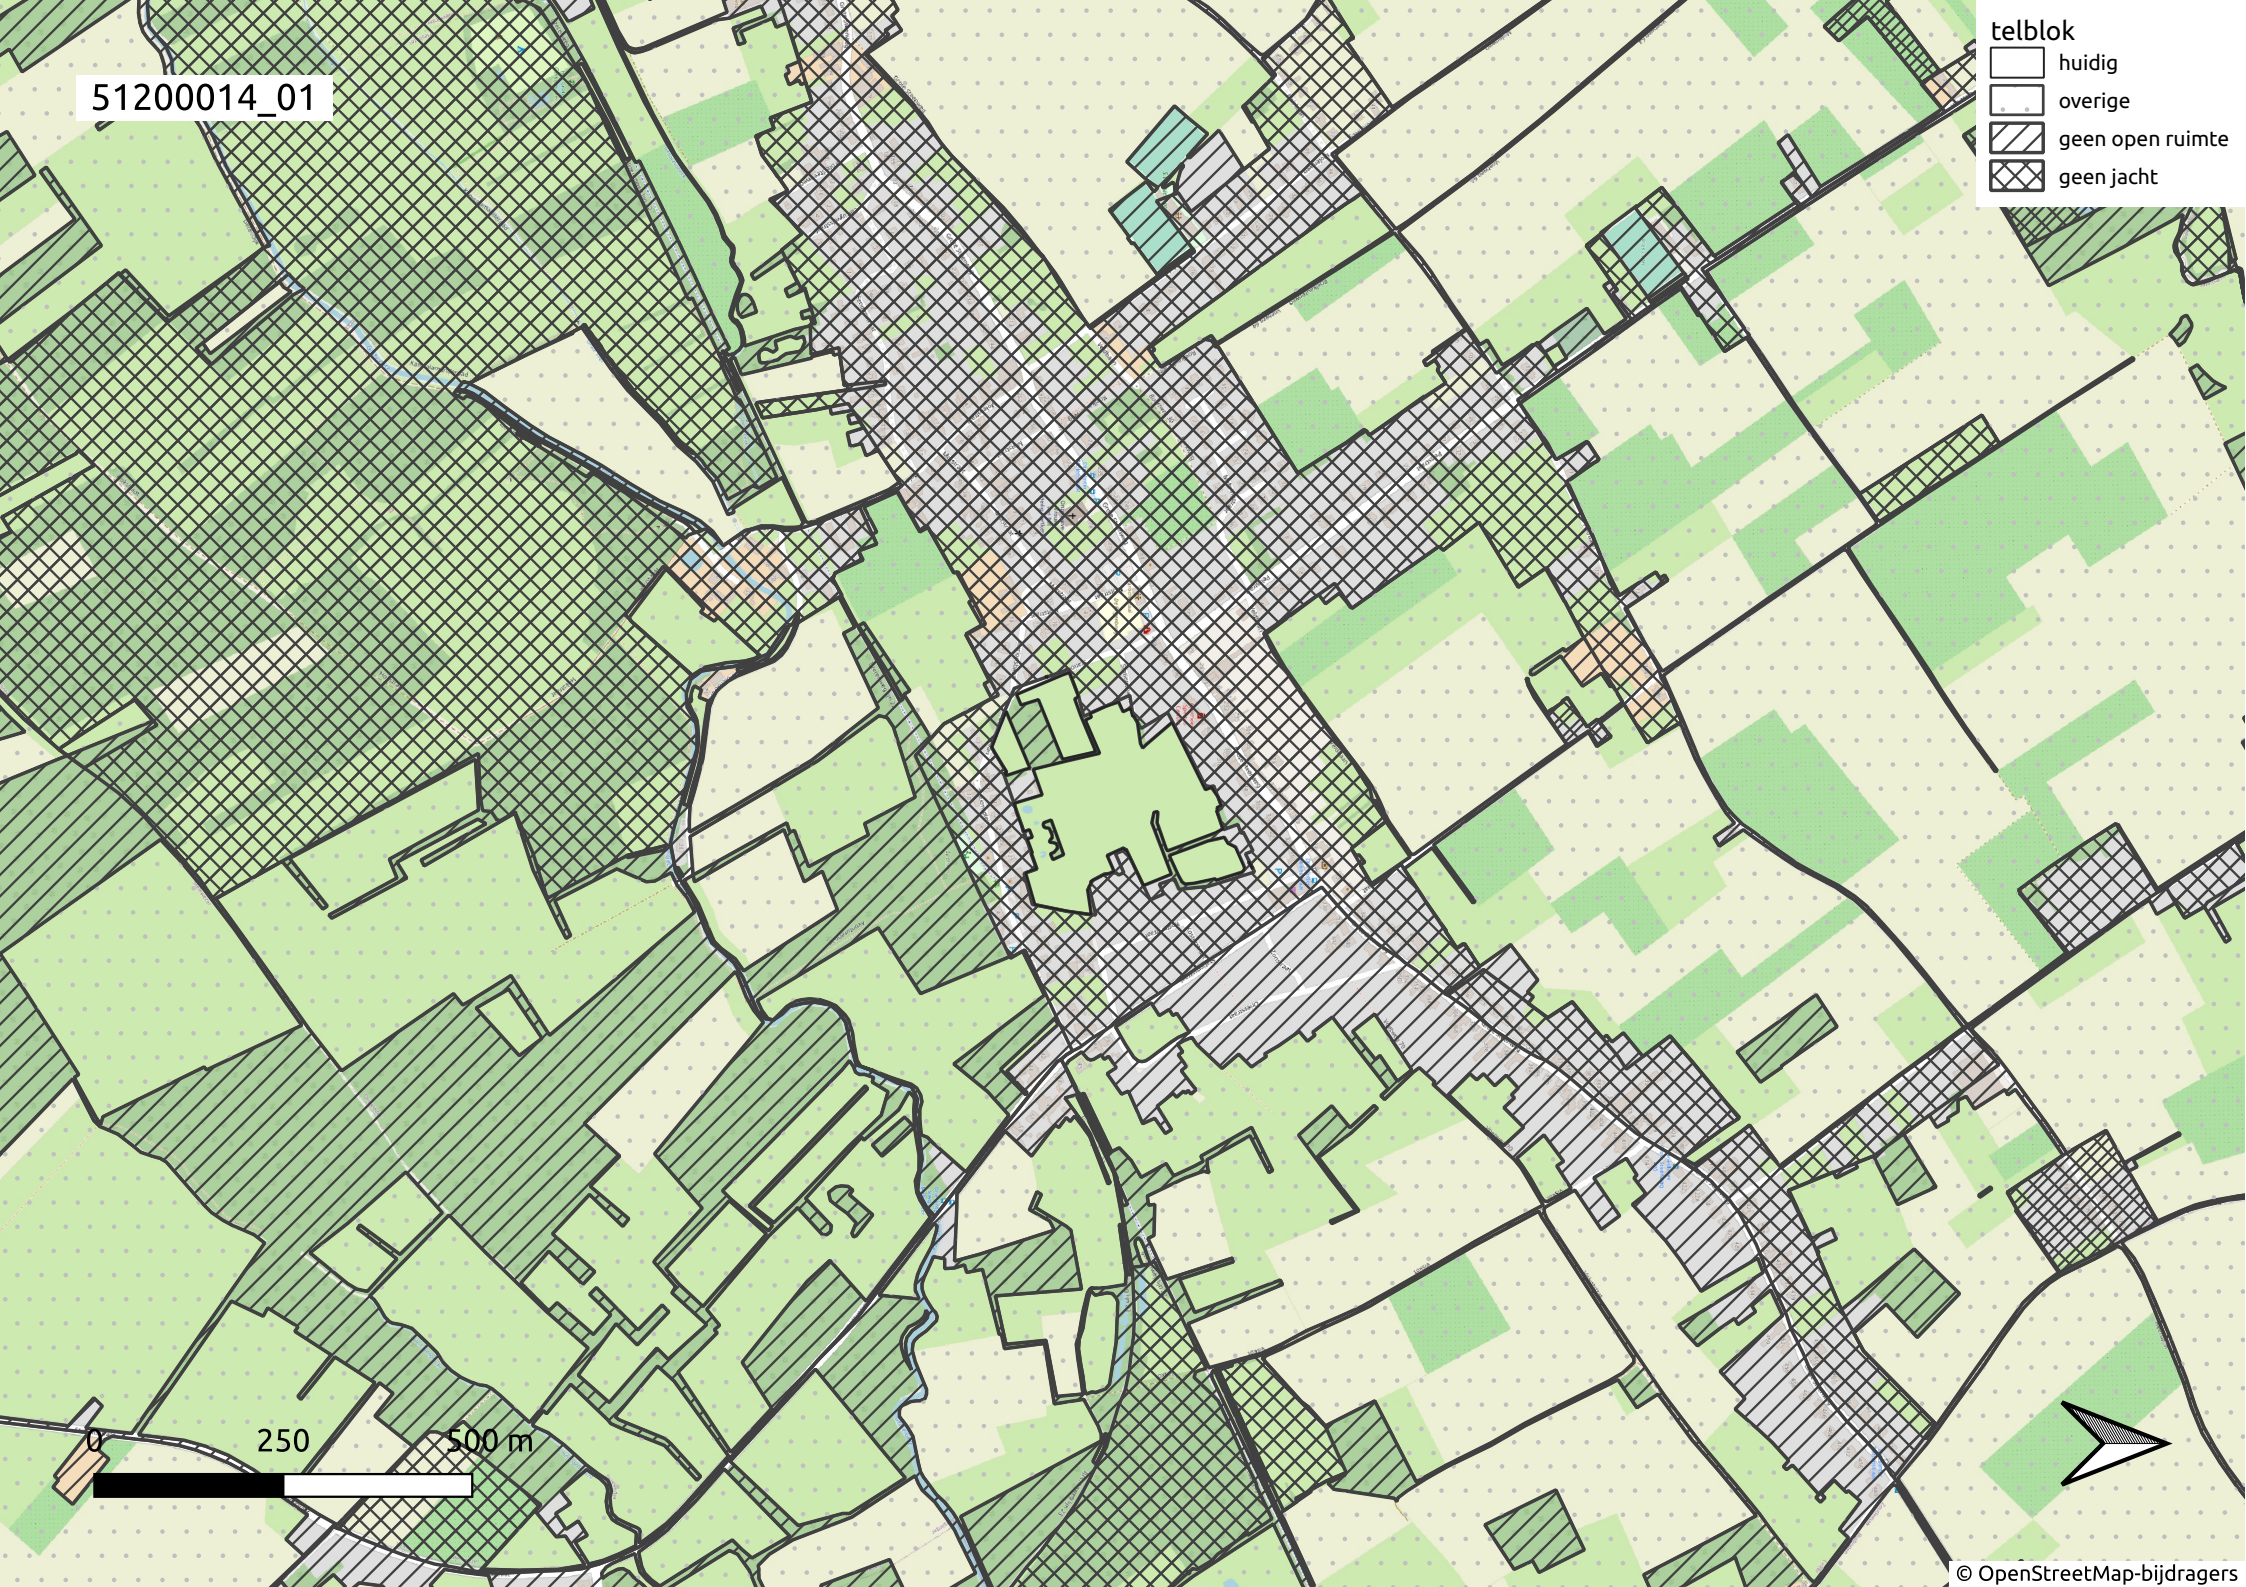

51200014_01

telblok

- huidig
- overige
- geen open ruimte
- geen jacht

0 250 500 m