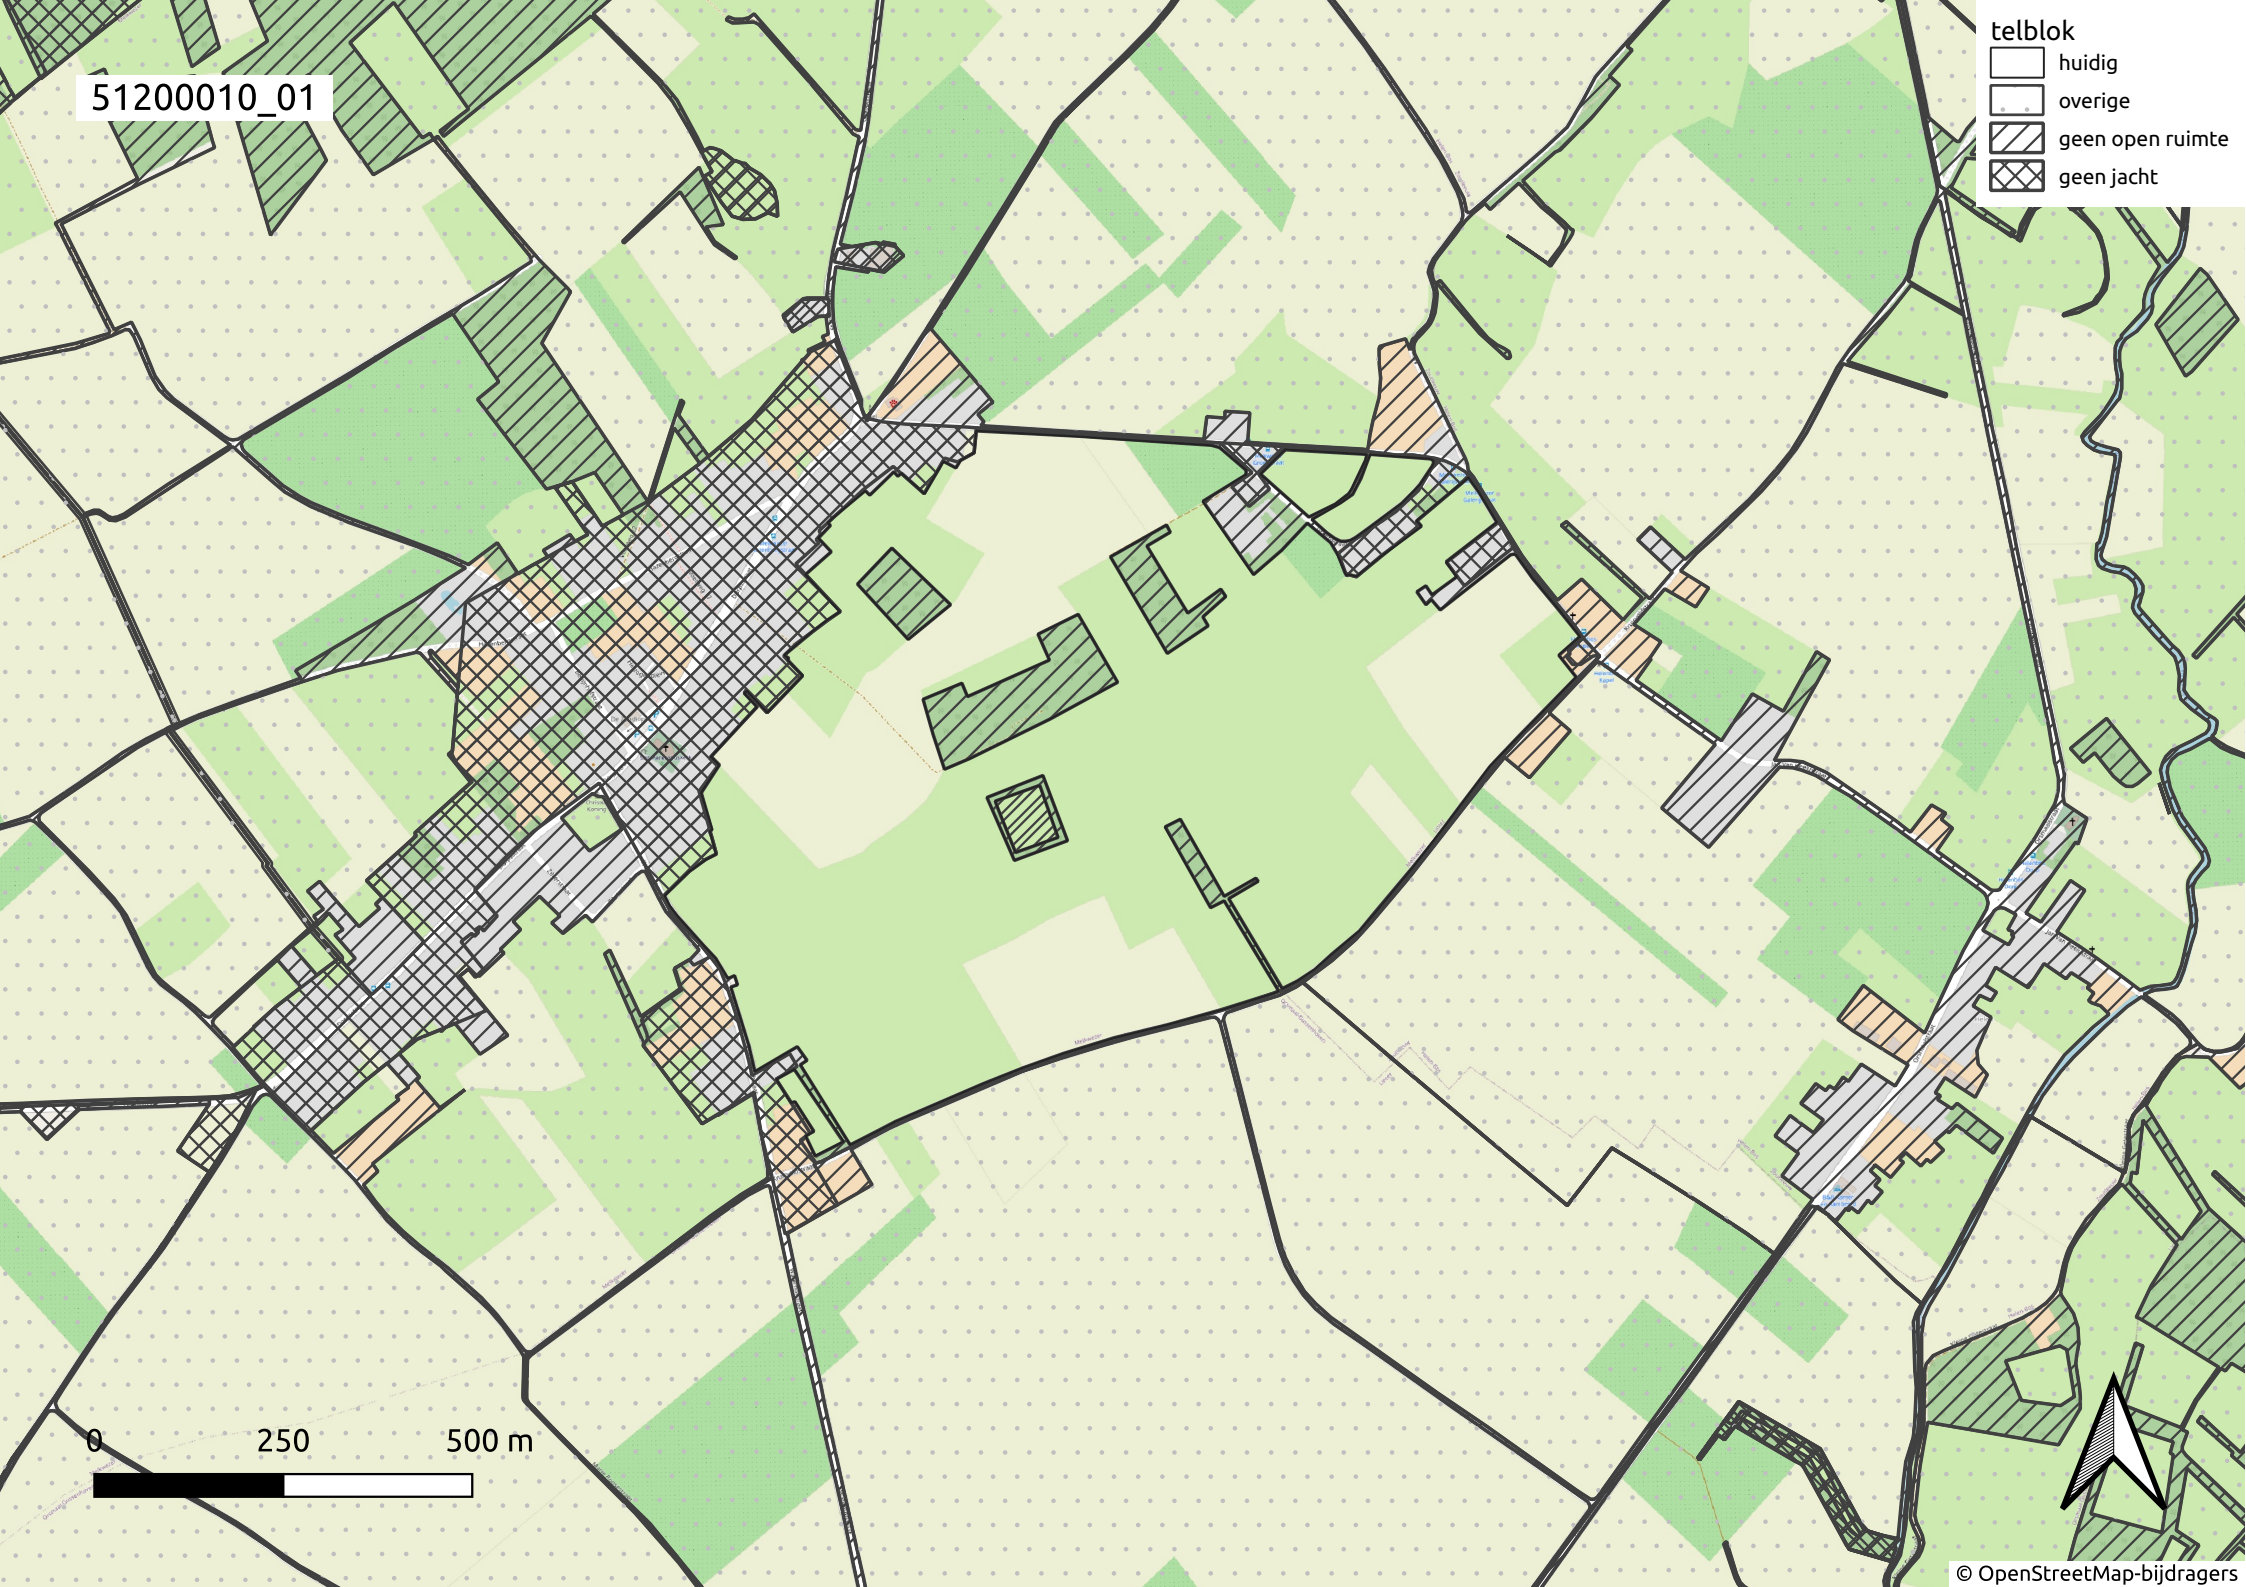

51200010_01

- telblok
- huidig
 - overige
 - geen open ruimte
 - geen jacht

0 250 500 m