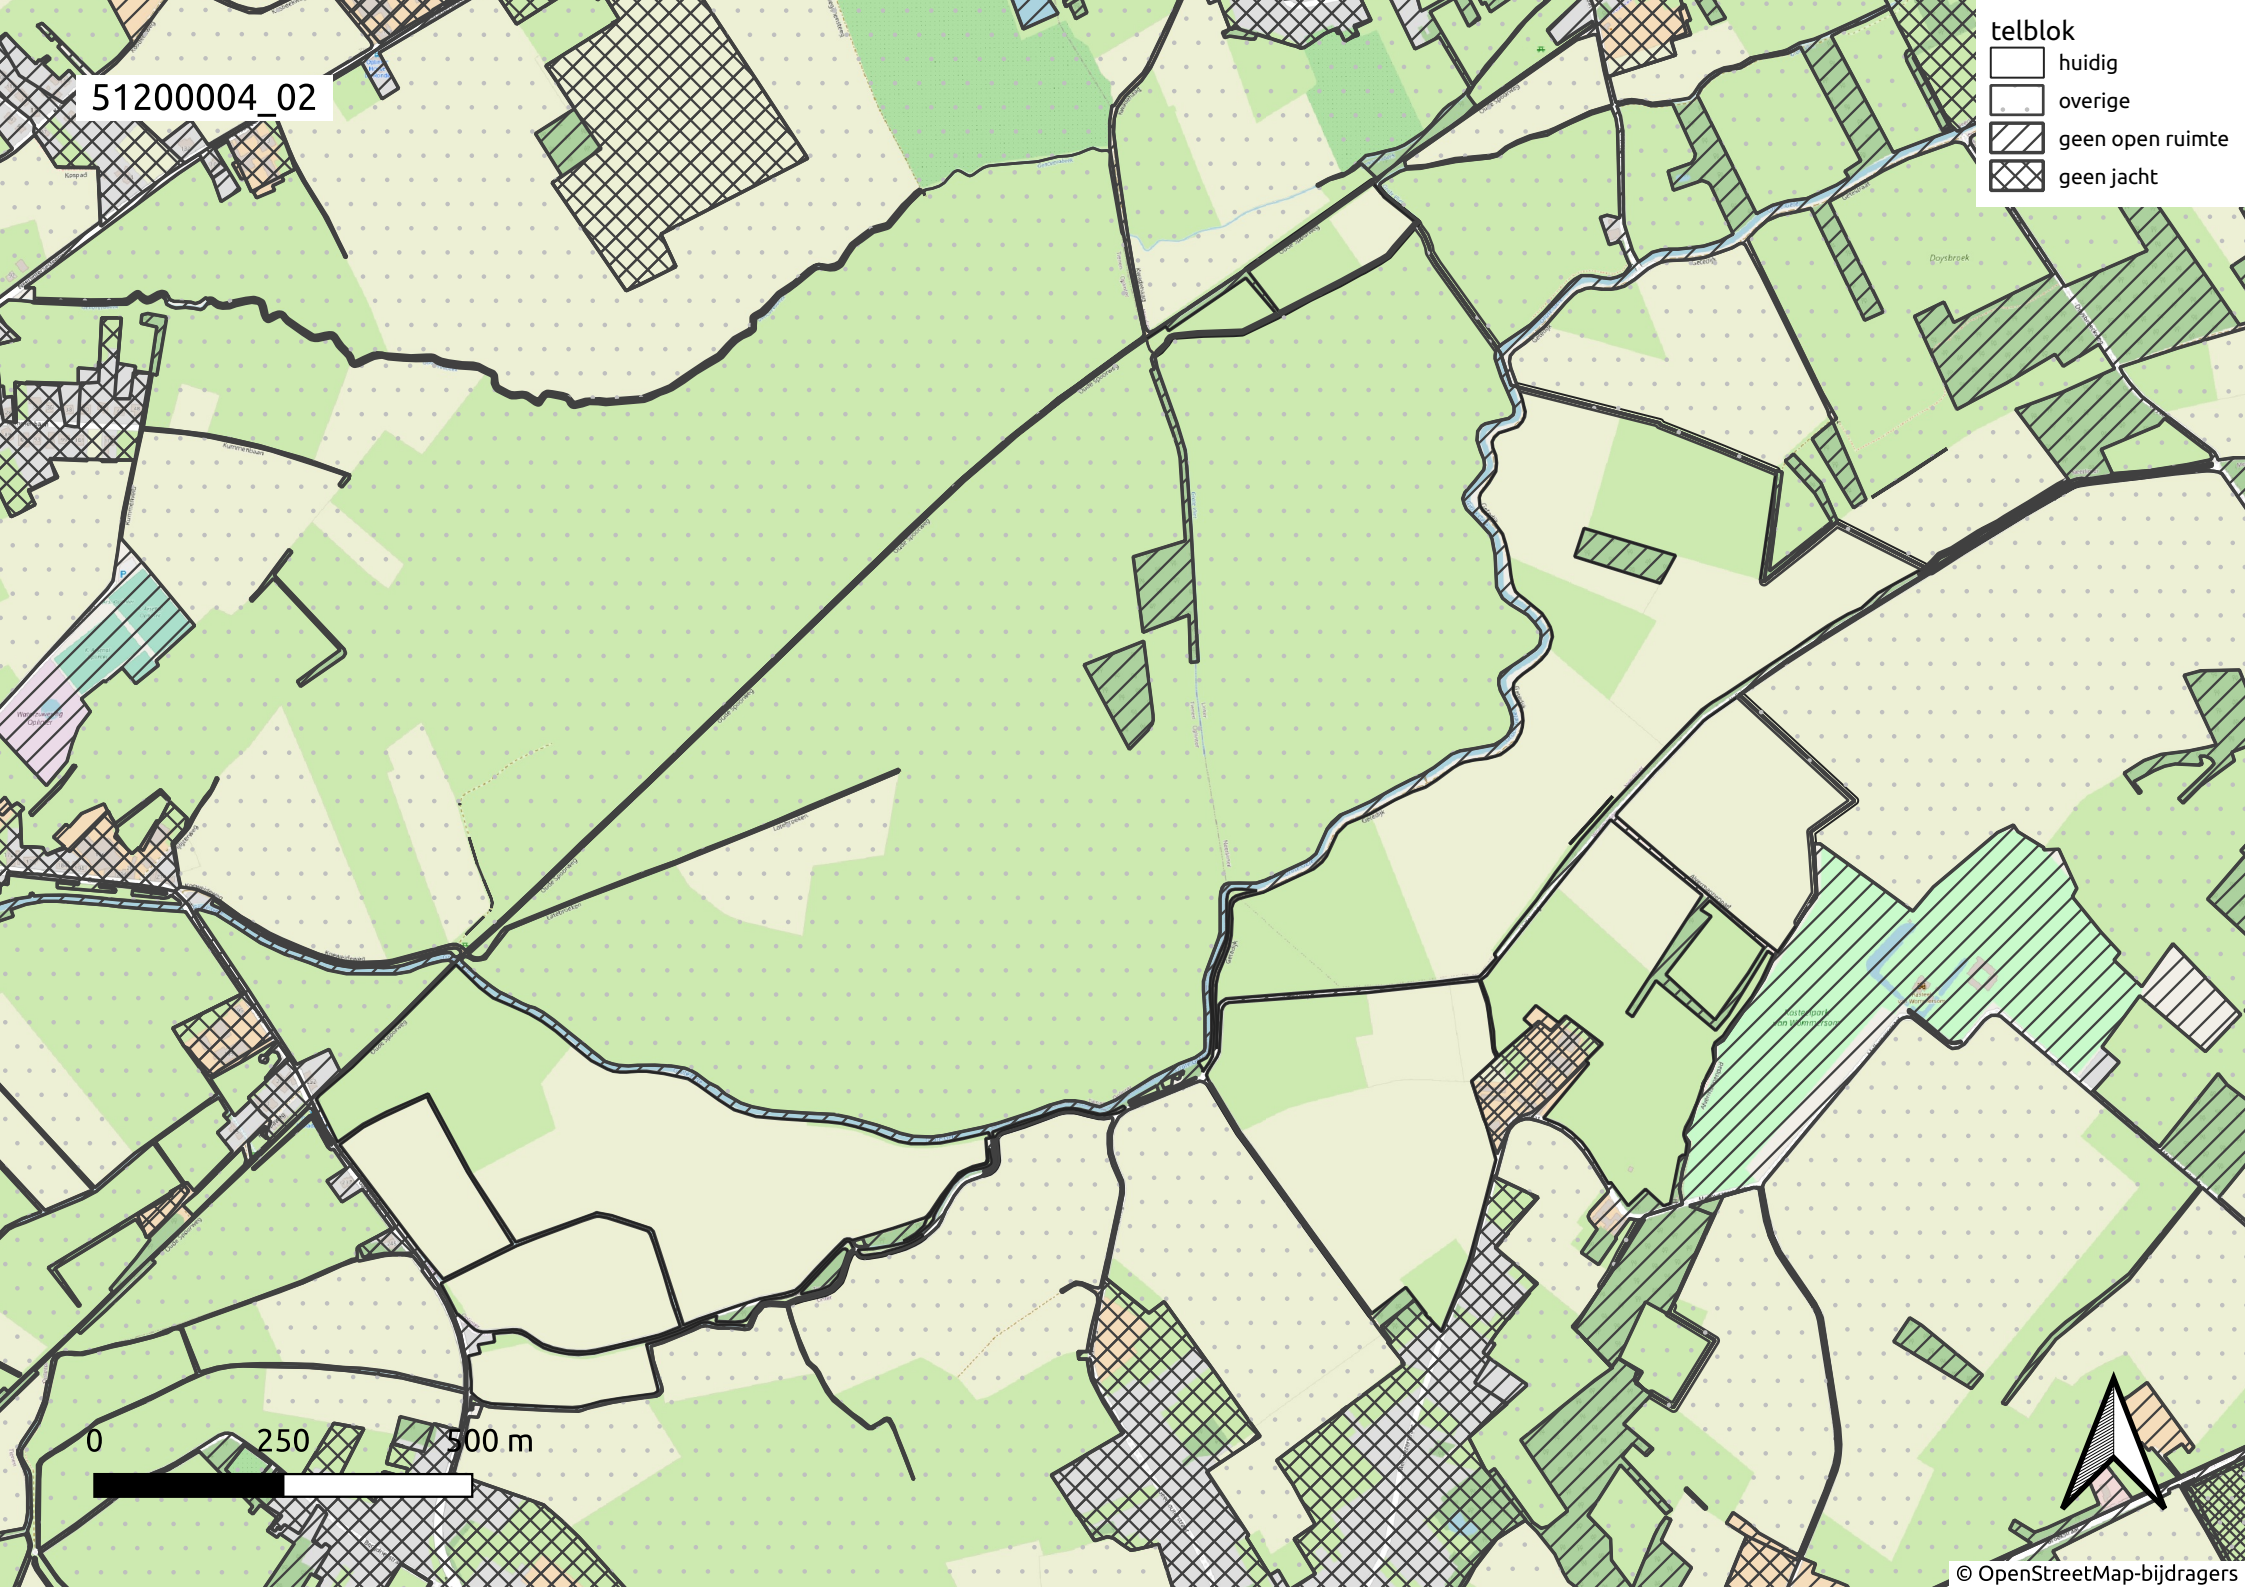

51200004_01

- telblok
- ▭ huidig
 - ▭ overige
 - ▨ geen open ruimte
 - ▩ geen jacht

0 250 500 m

51200004_02

- telblok
- huidig
 - overige
 - ▨ geen open ruimte
 - ▩ geen jacht

0 250 500 m

51200004_03

telblok

- huidig
- overige
- ▨ geen open ruimte
- ▩ geen jacht

0 250 500 m