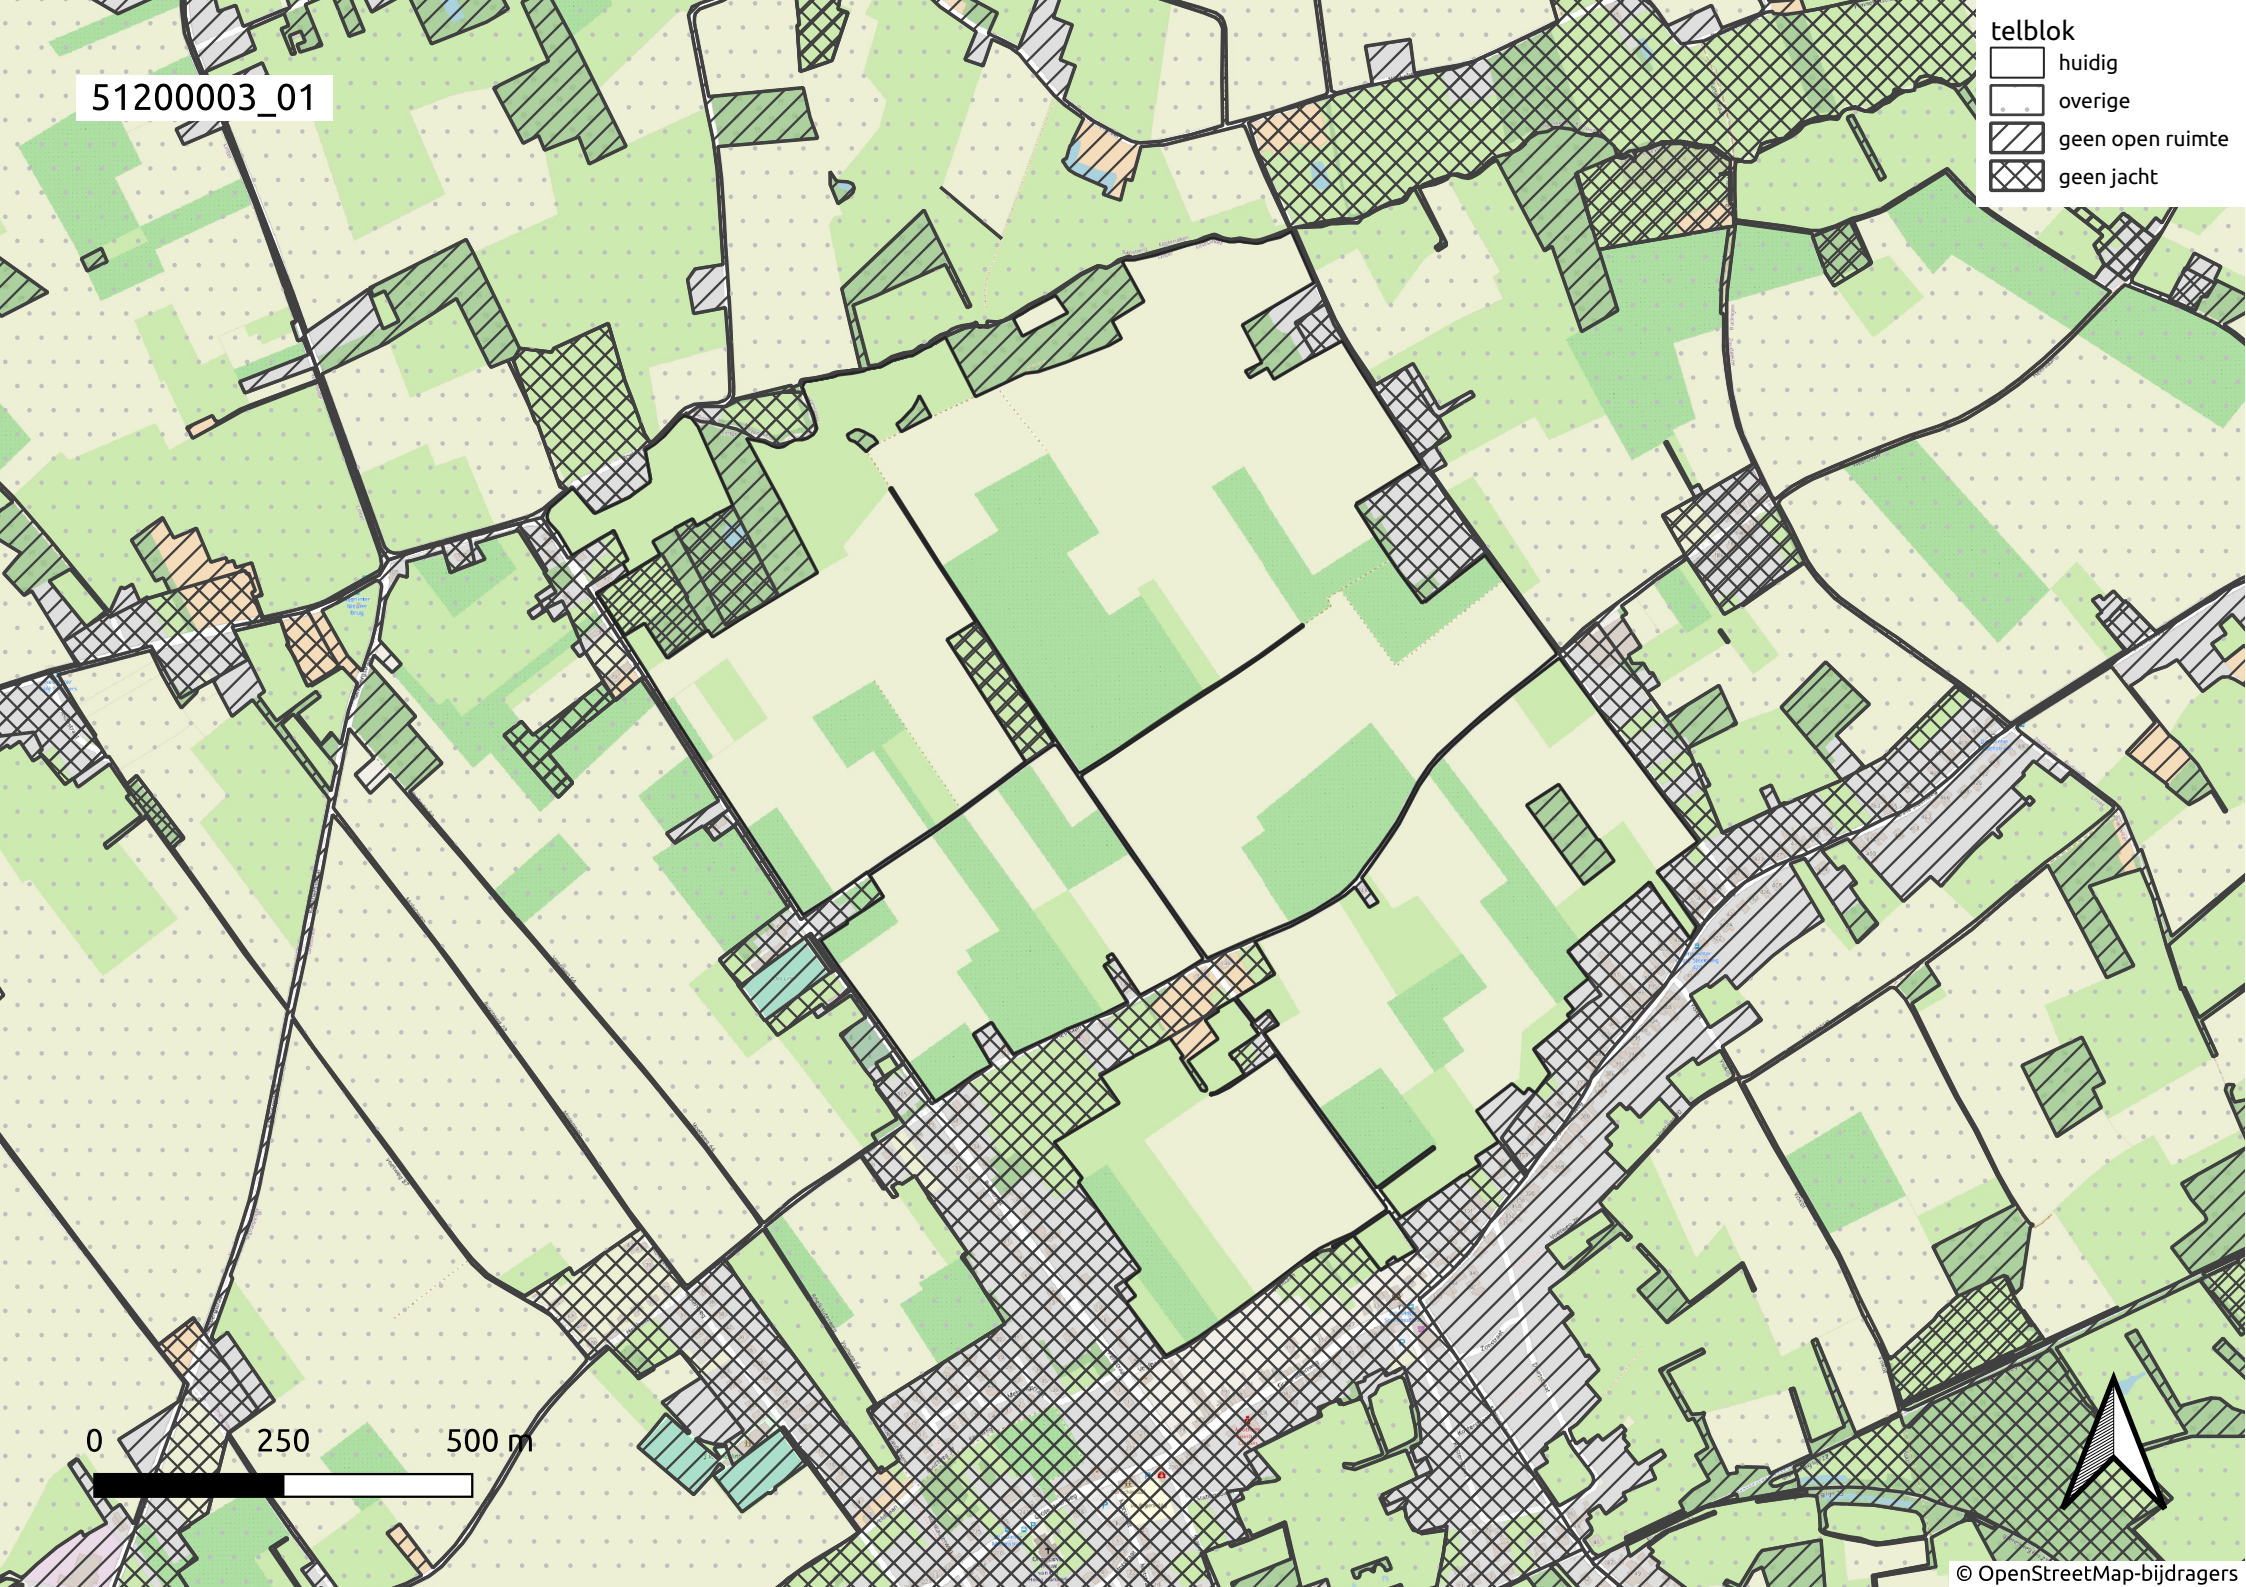

51200003_01

telblok

- huidig
- overige
- geen open ruimte
- geen jacht

0 250 500 m