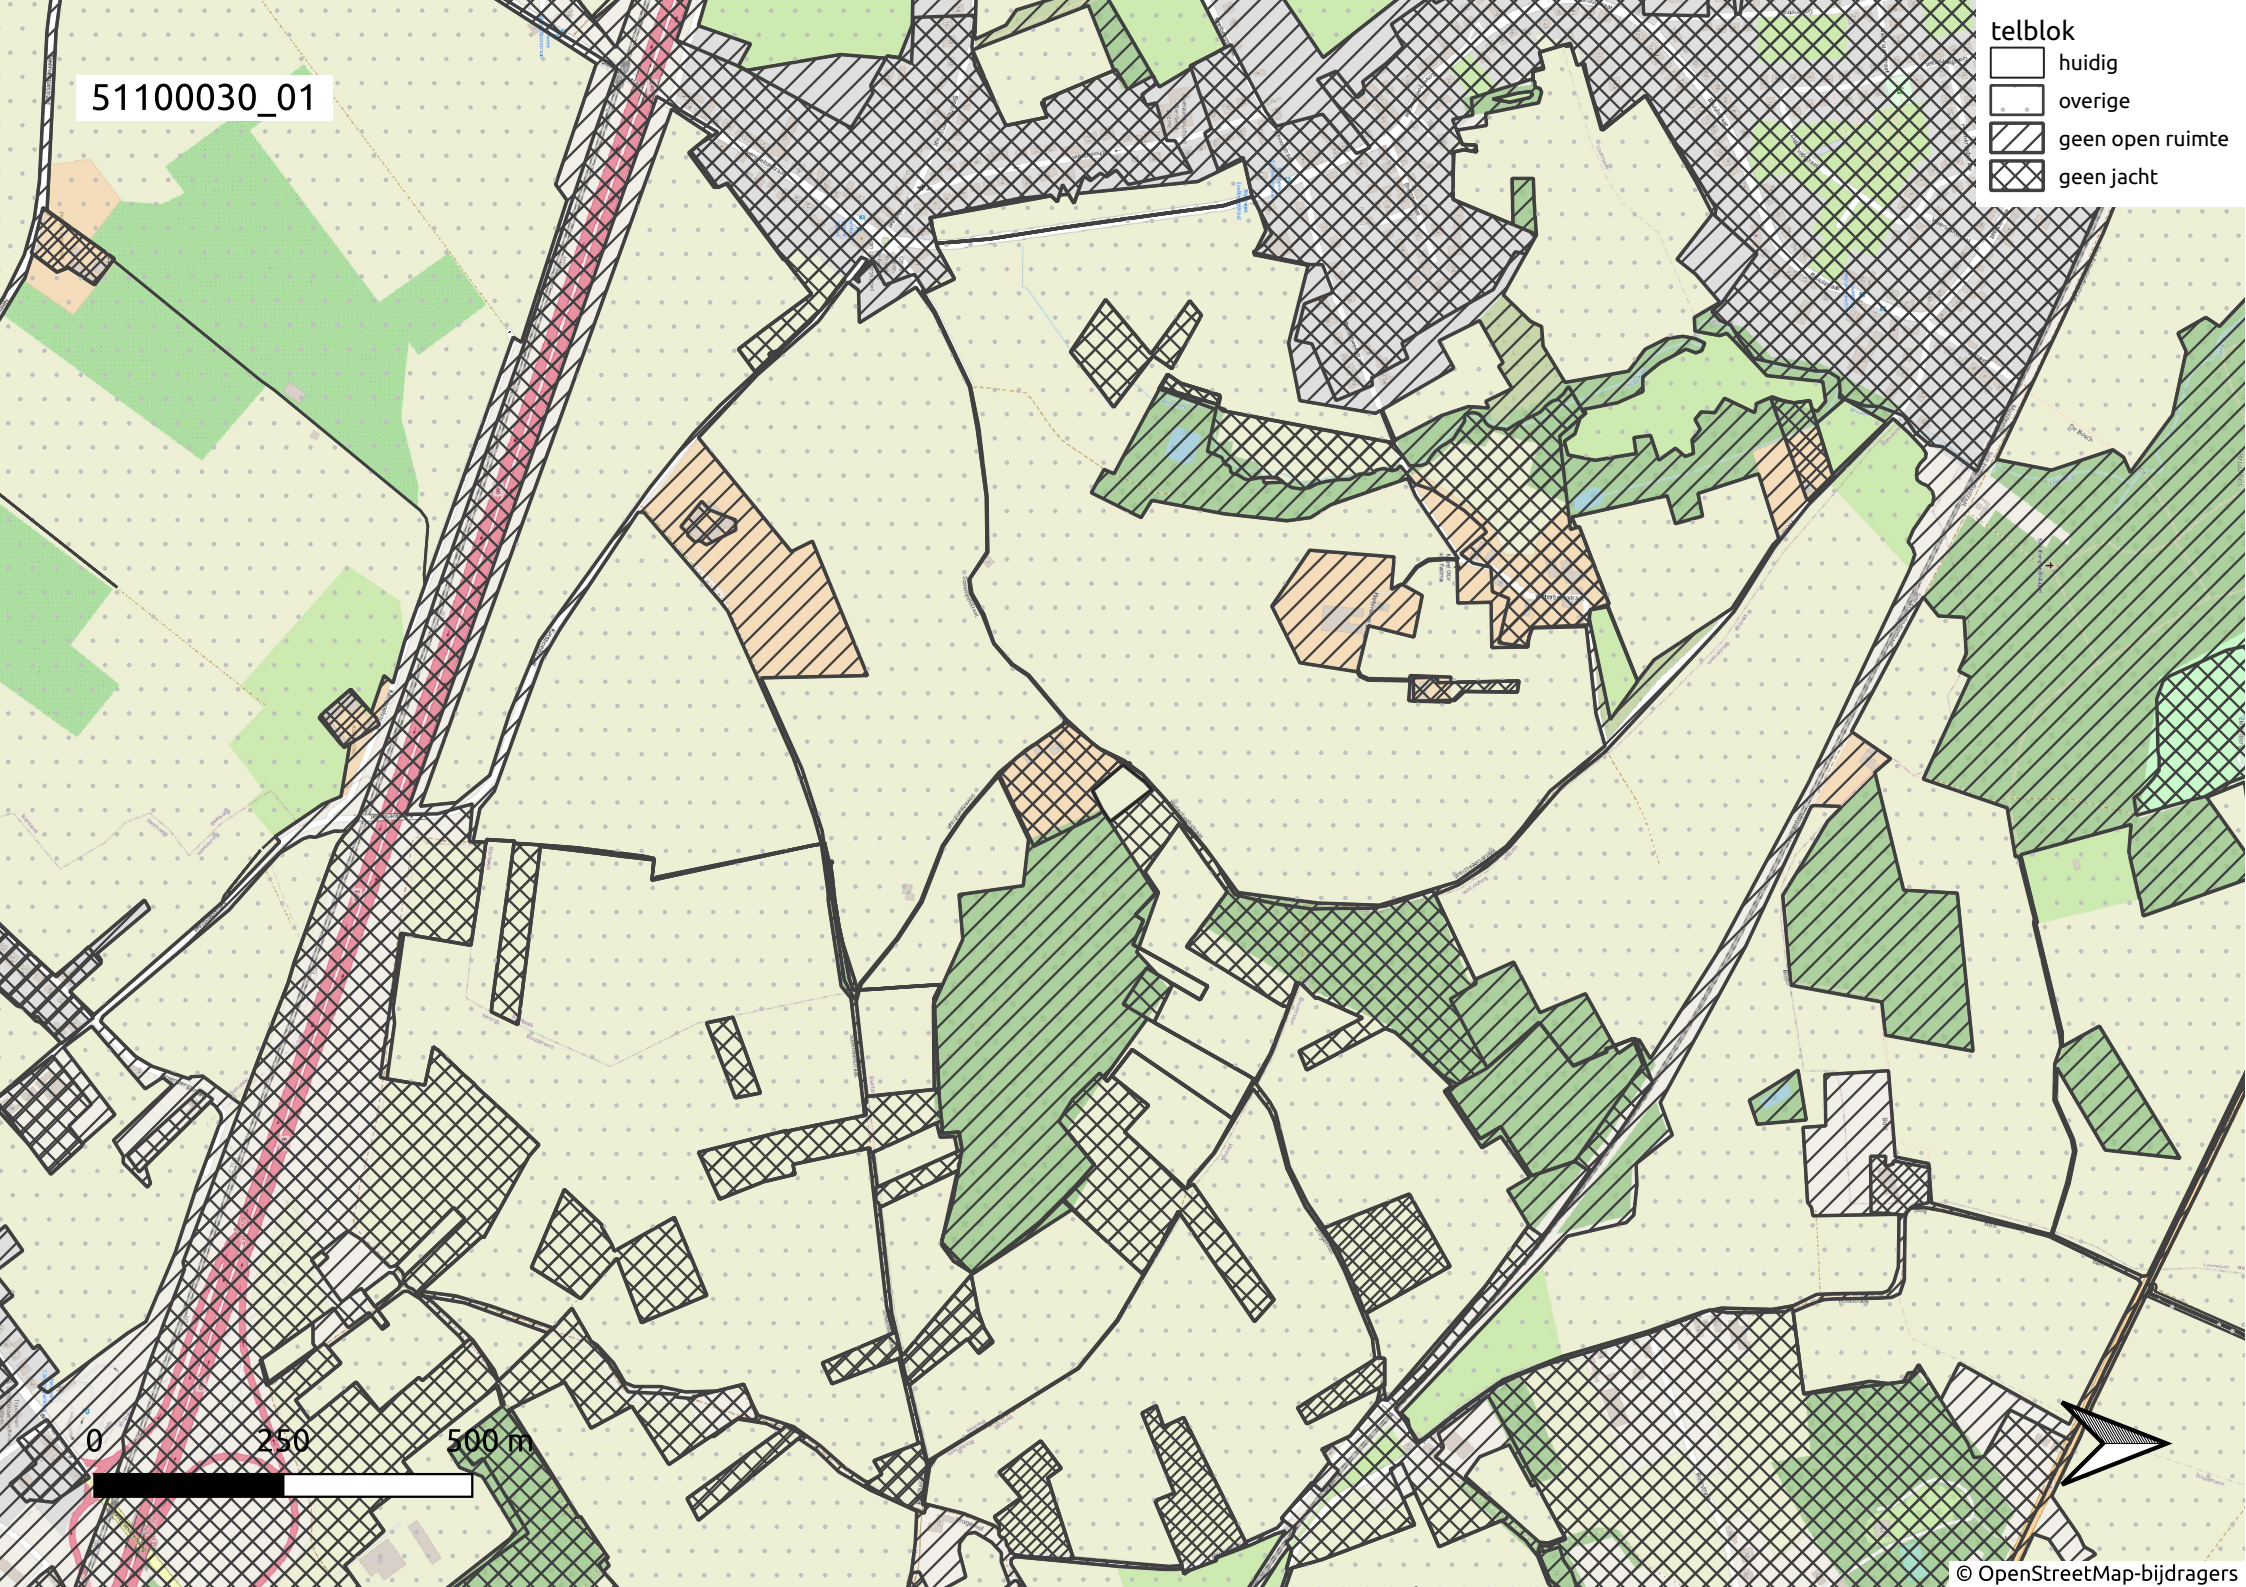

51100030\_01

- telblok
- huidig
  - overige
  - geen open ruimte
  - geen jacht

0 250 500 m