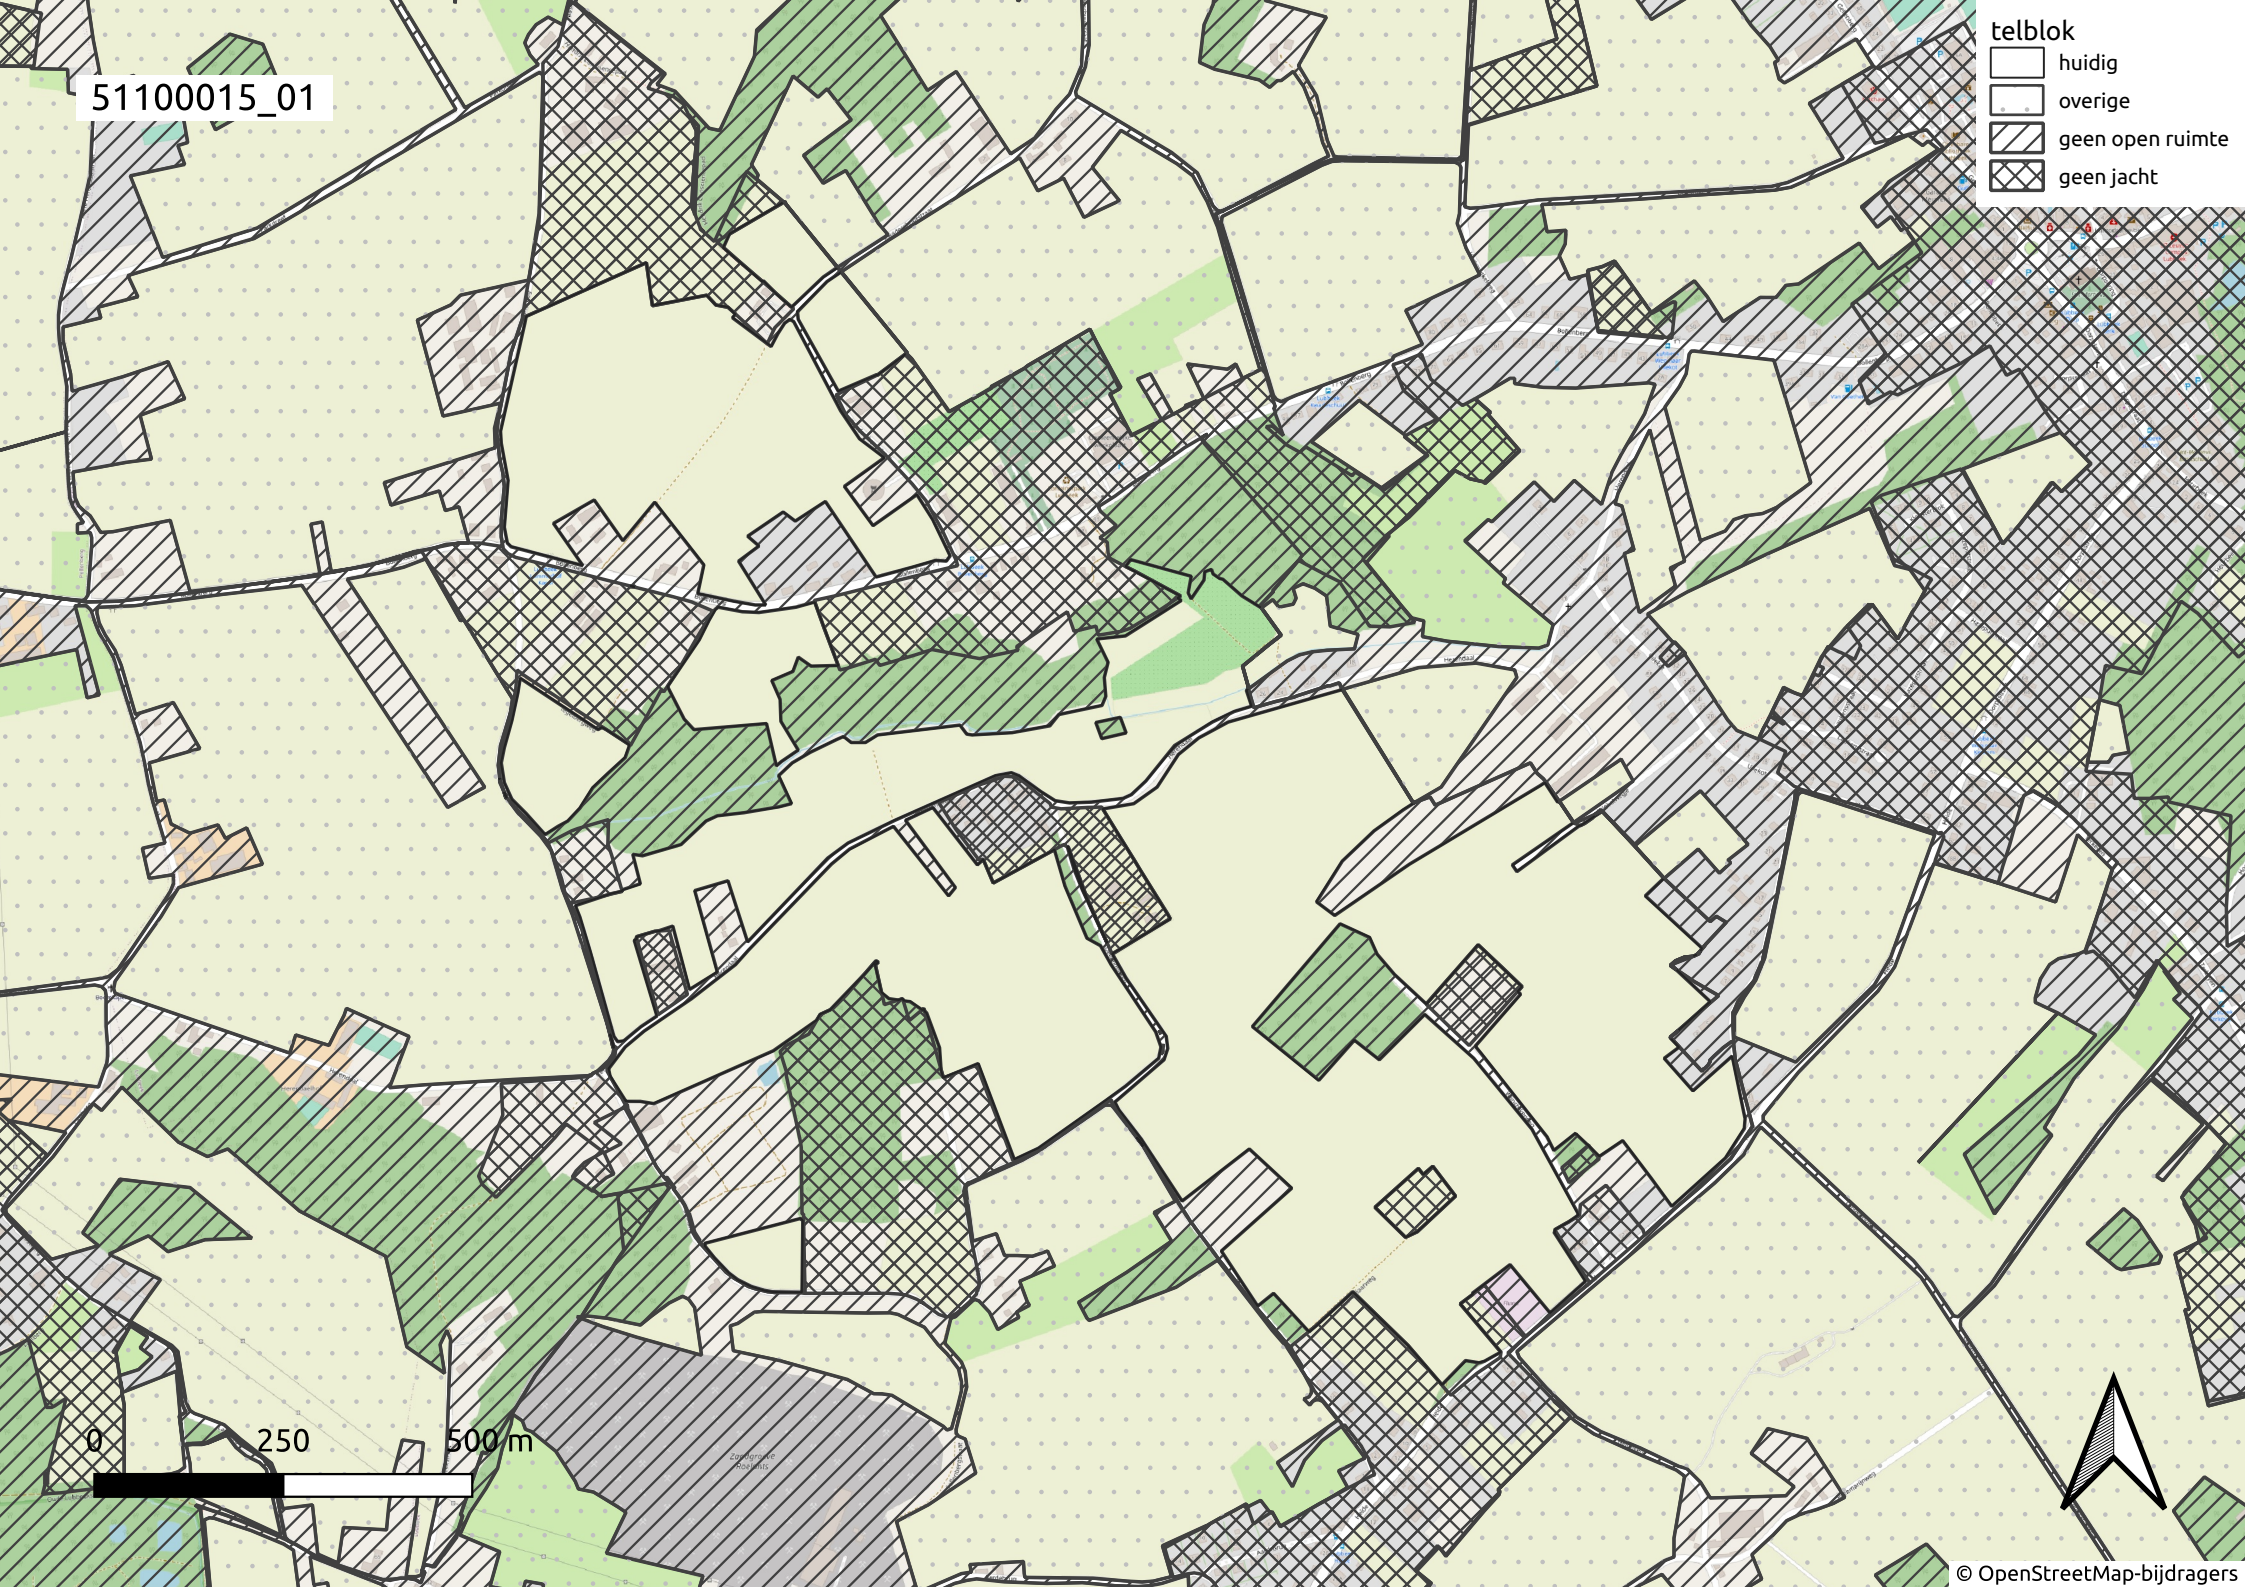

51100015_01

- telblok
- huidig
 - overige
 - geen open ruimte
 - geen jacht

0 250 500 m

OpenStreeMap