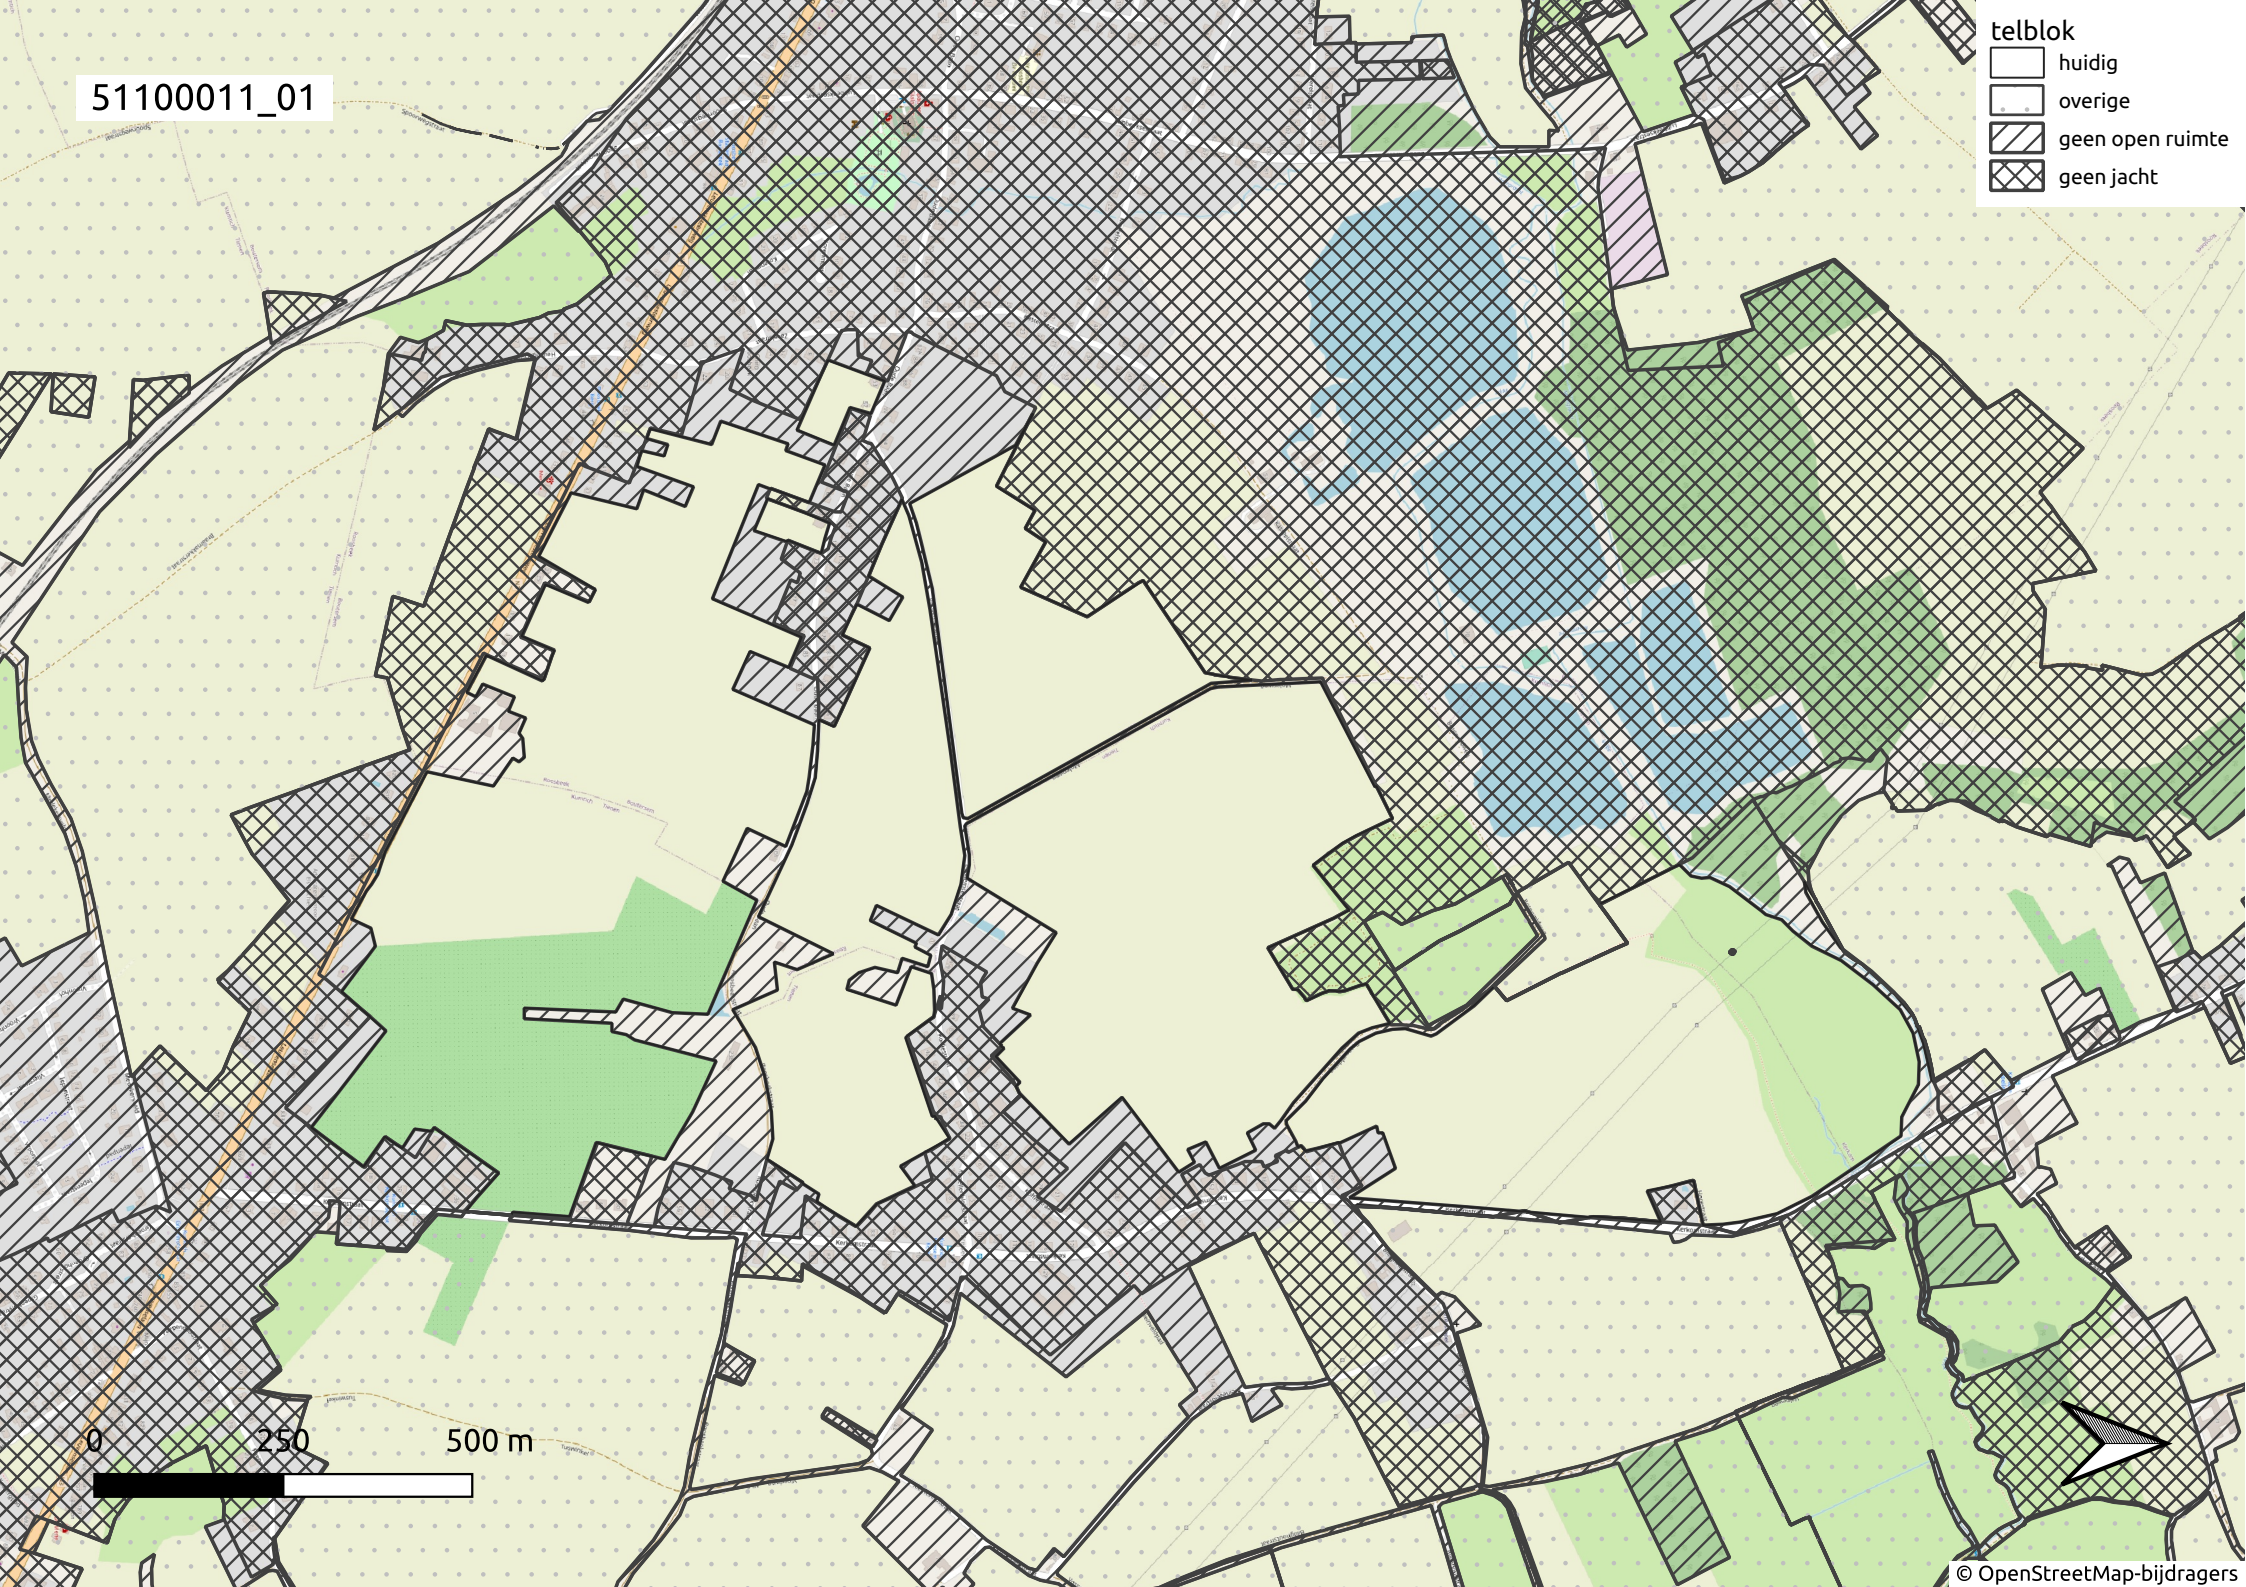

51100011_01

- telblok
- huidig
 - overige
 - geen open ruimte
 - geen jacht

0 250 500 m