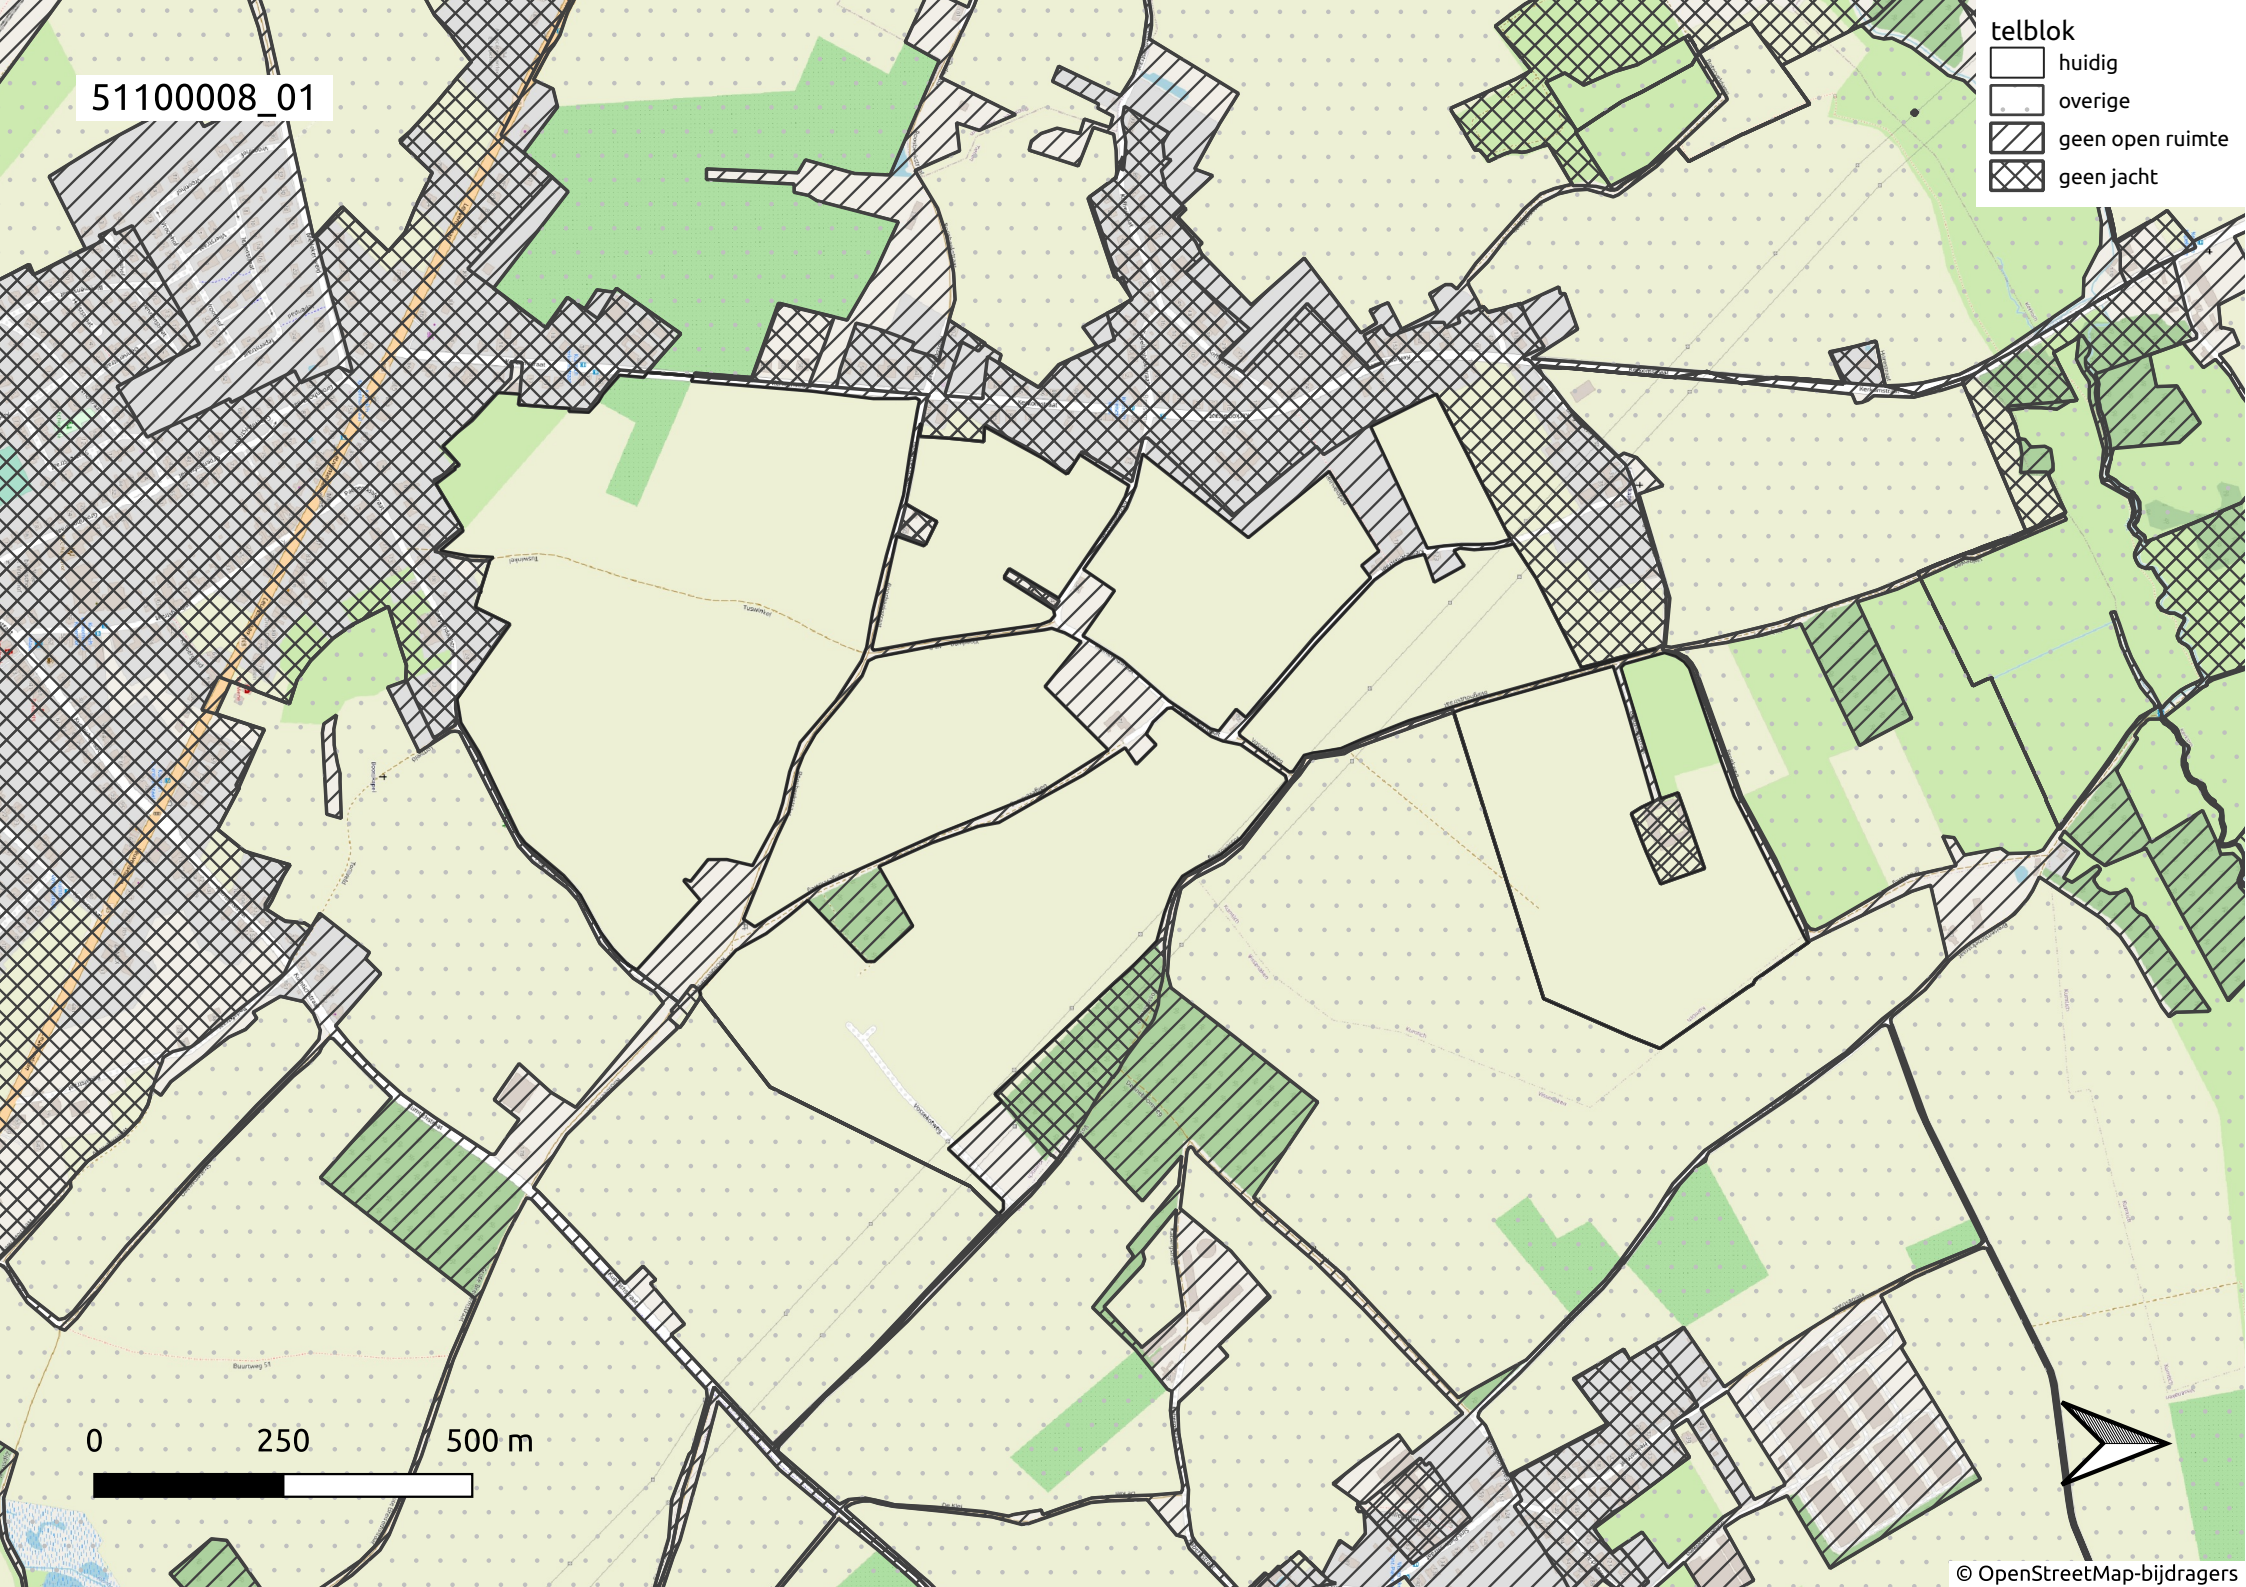

51100008_01

- telblok
- huidig
 - overige
 - geen open ruimte
 - geen jacht

0 250 500 m