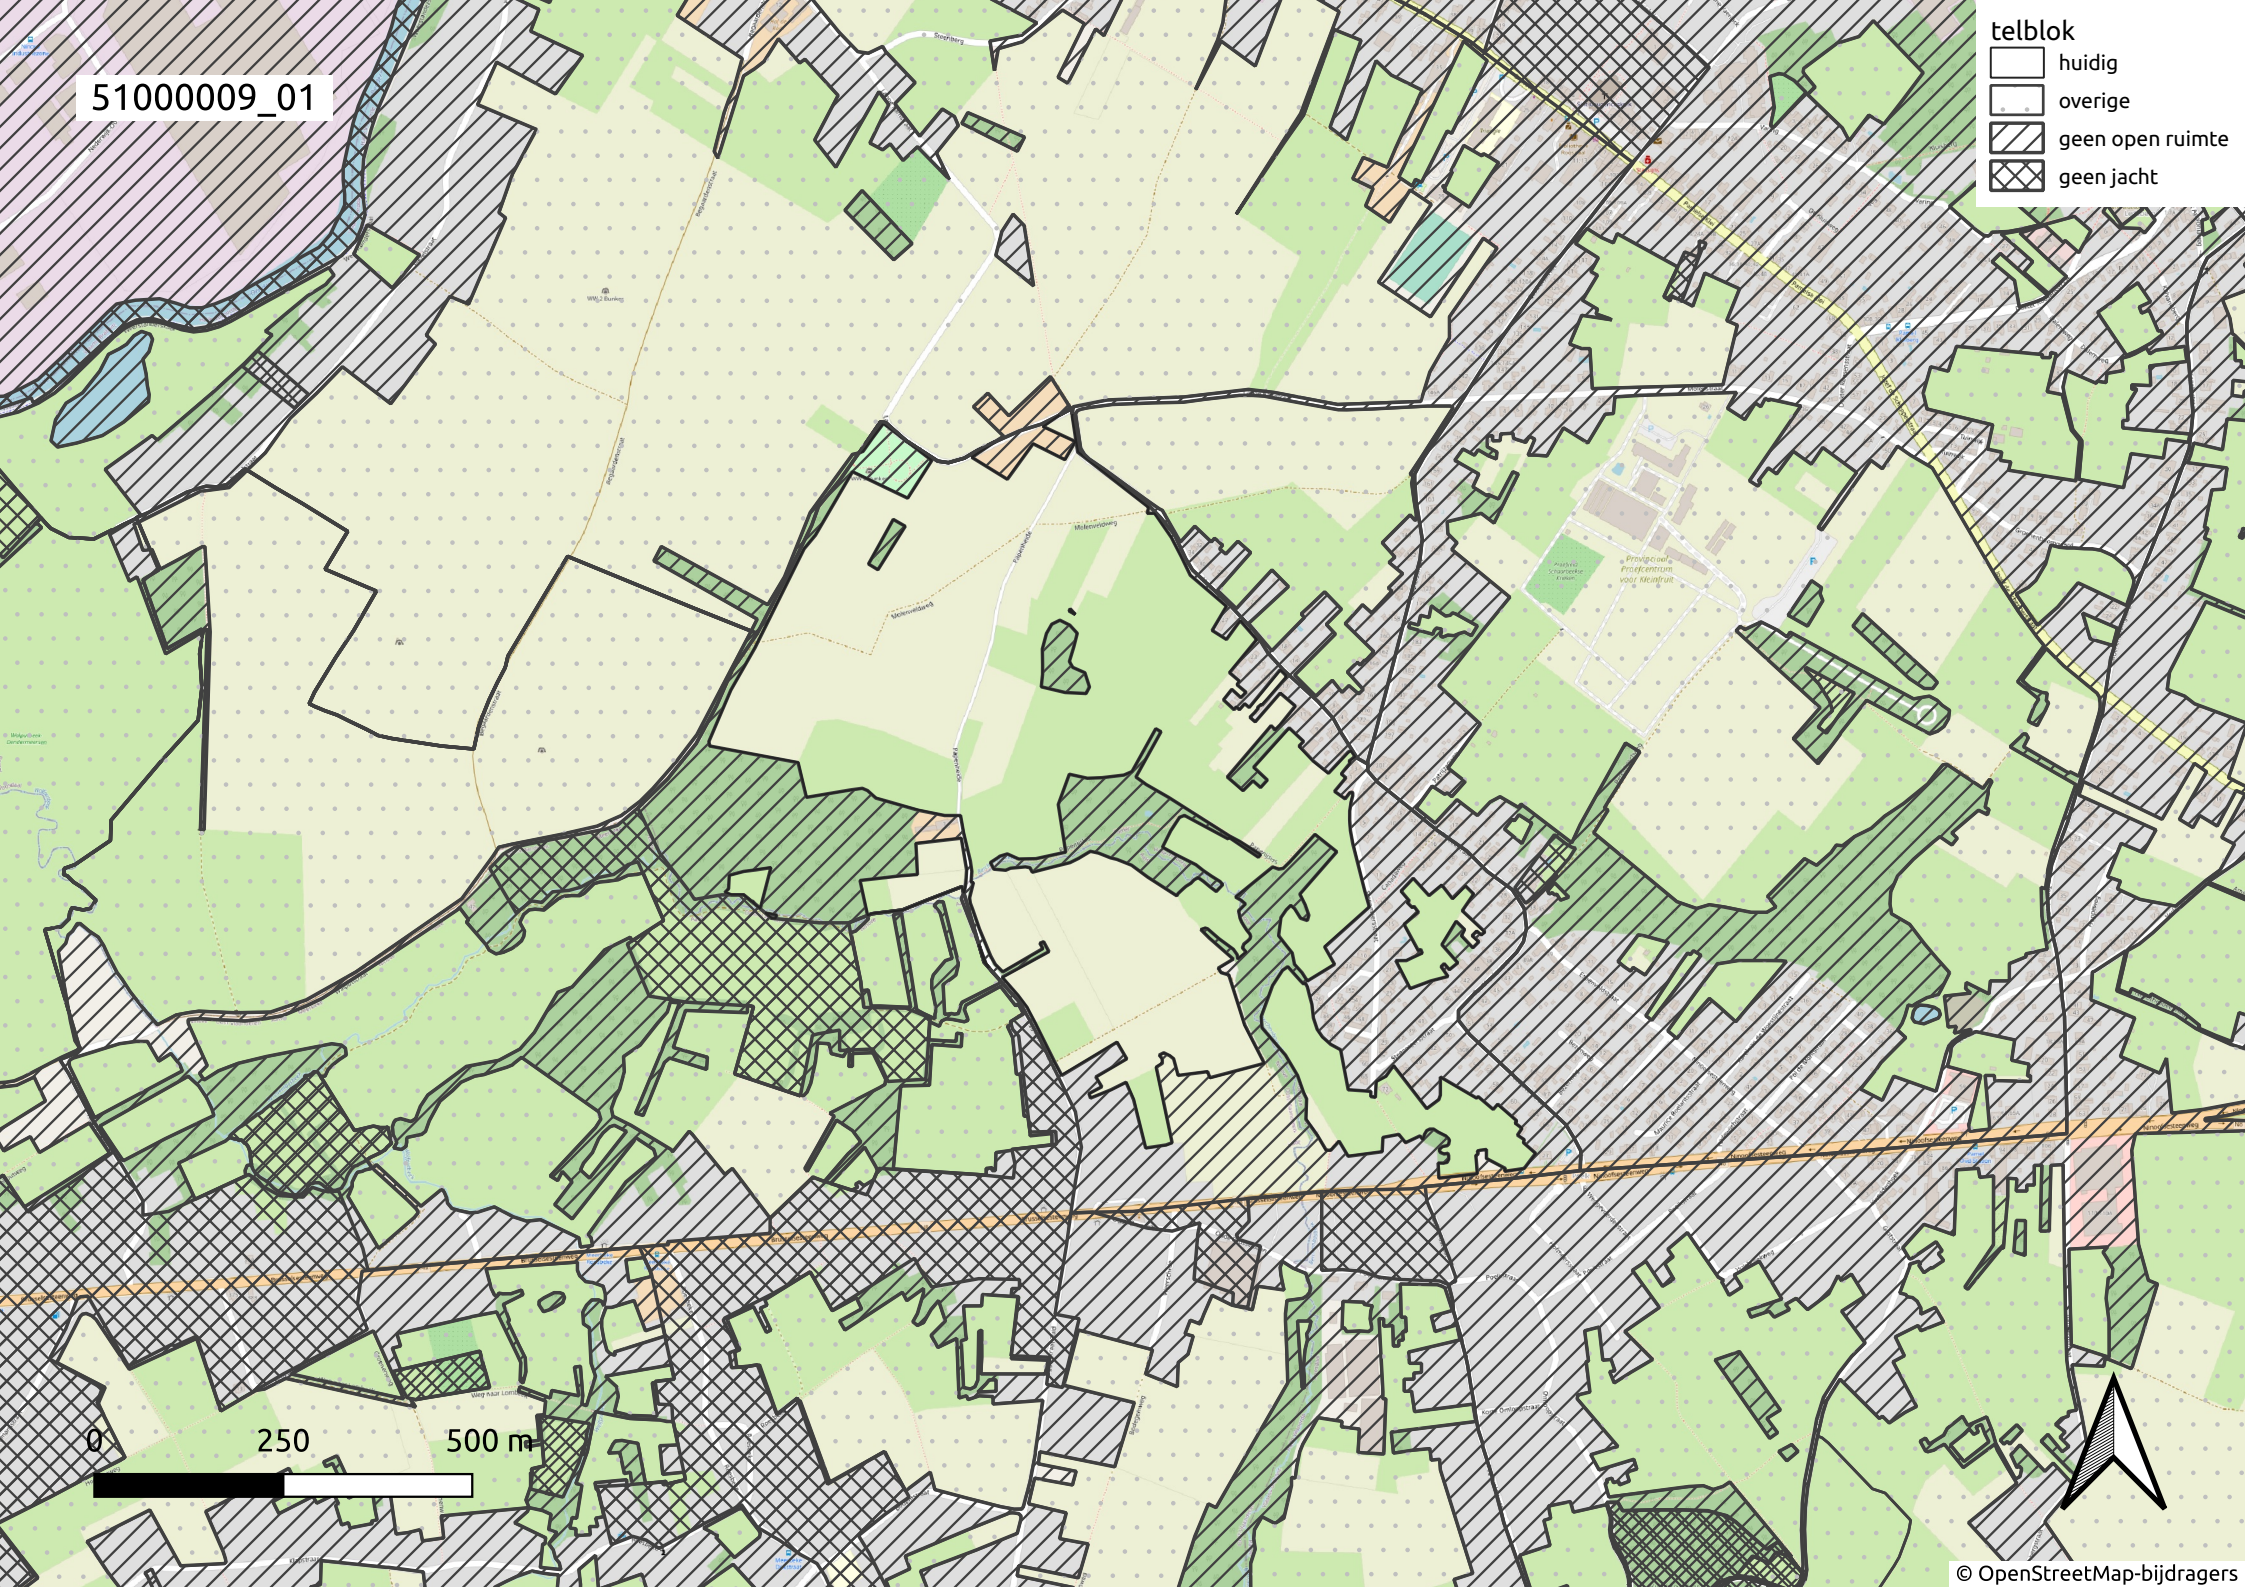

51000009_01

- telblok
- huidig
 - overige
 - geen open ruimte
 - geen jacht

0 250 500 m