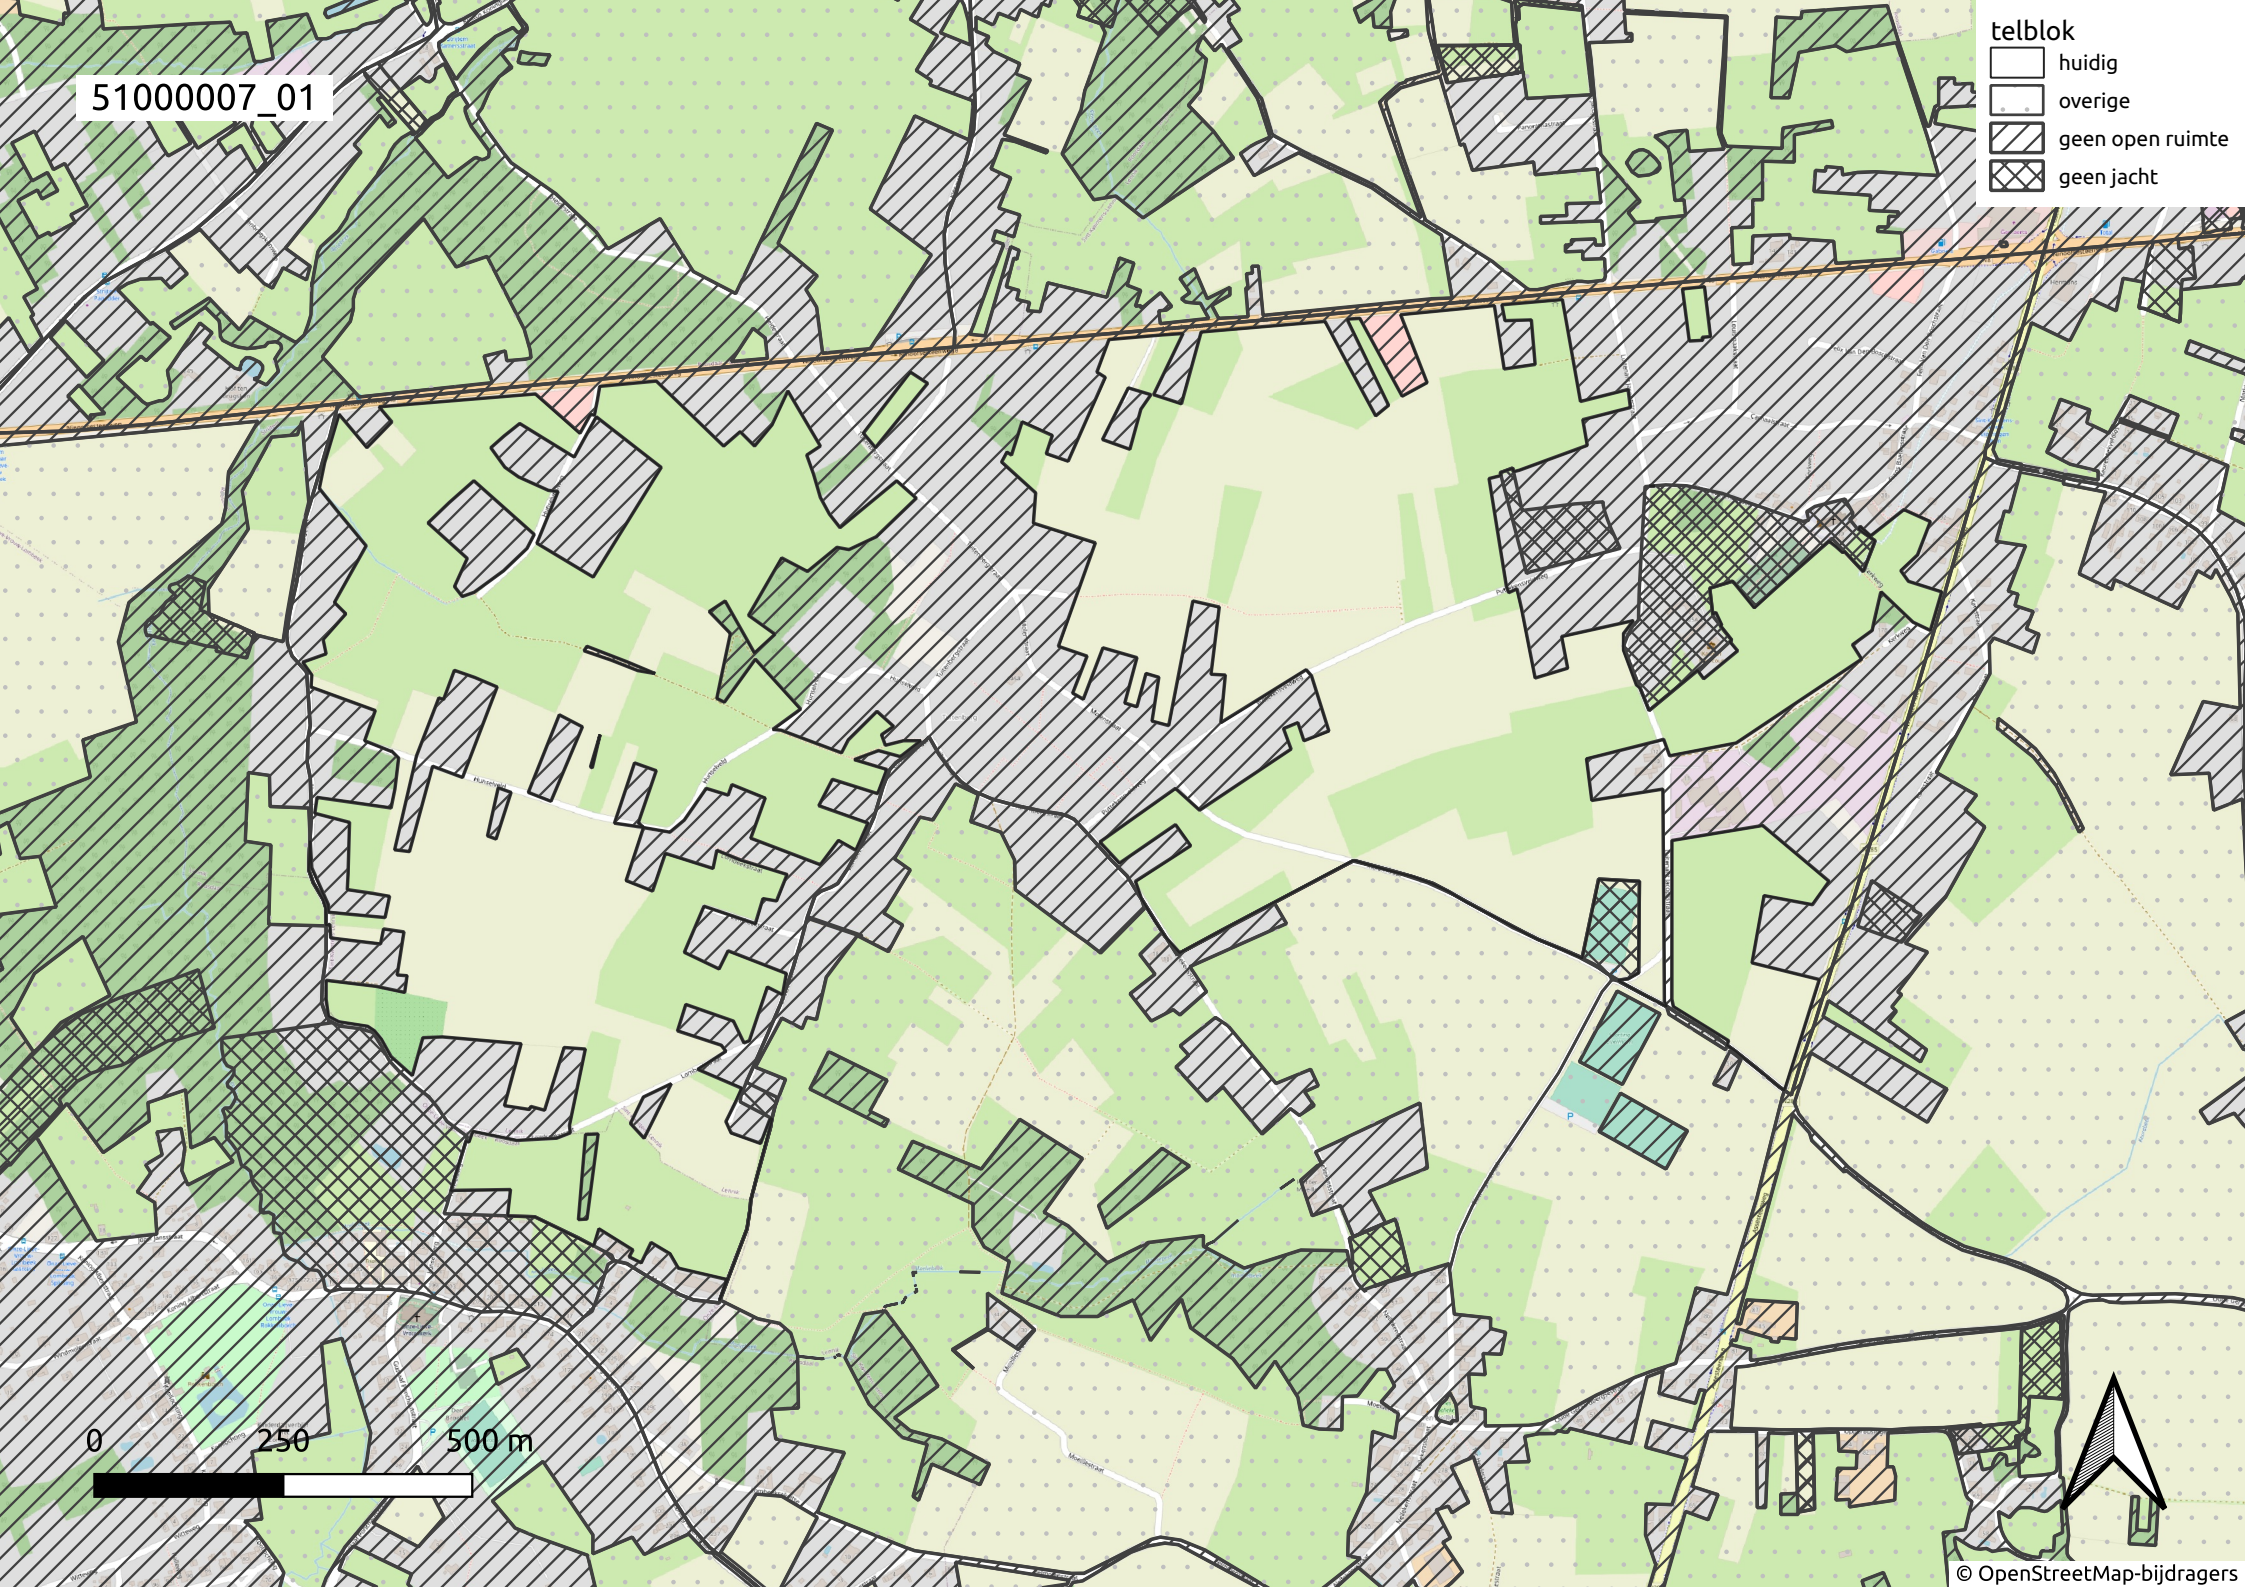

51000007\_01

- telblok
- huidig
  - overige
  - geen open ruimte
  - geen jacht

0 250 500 m