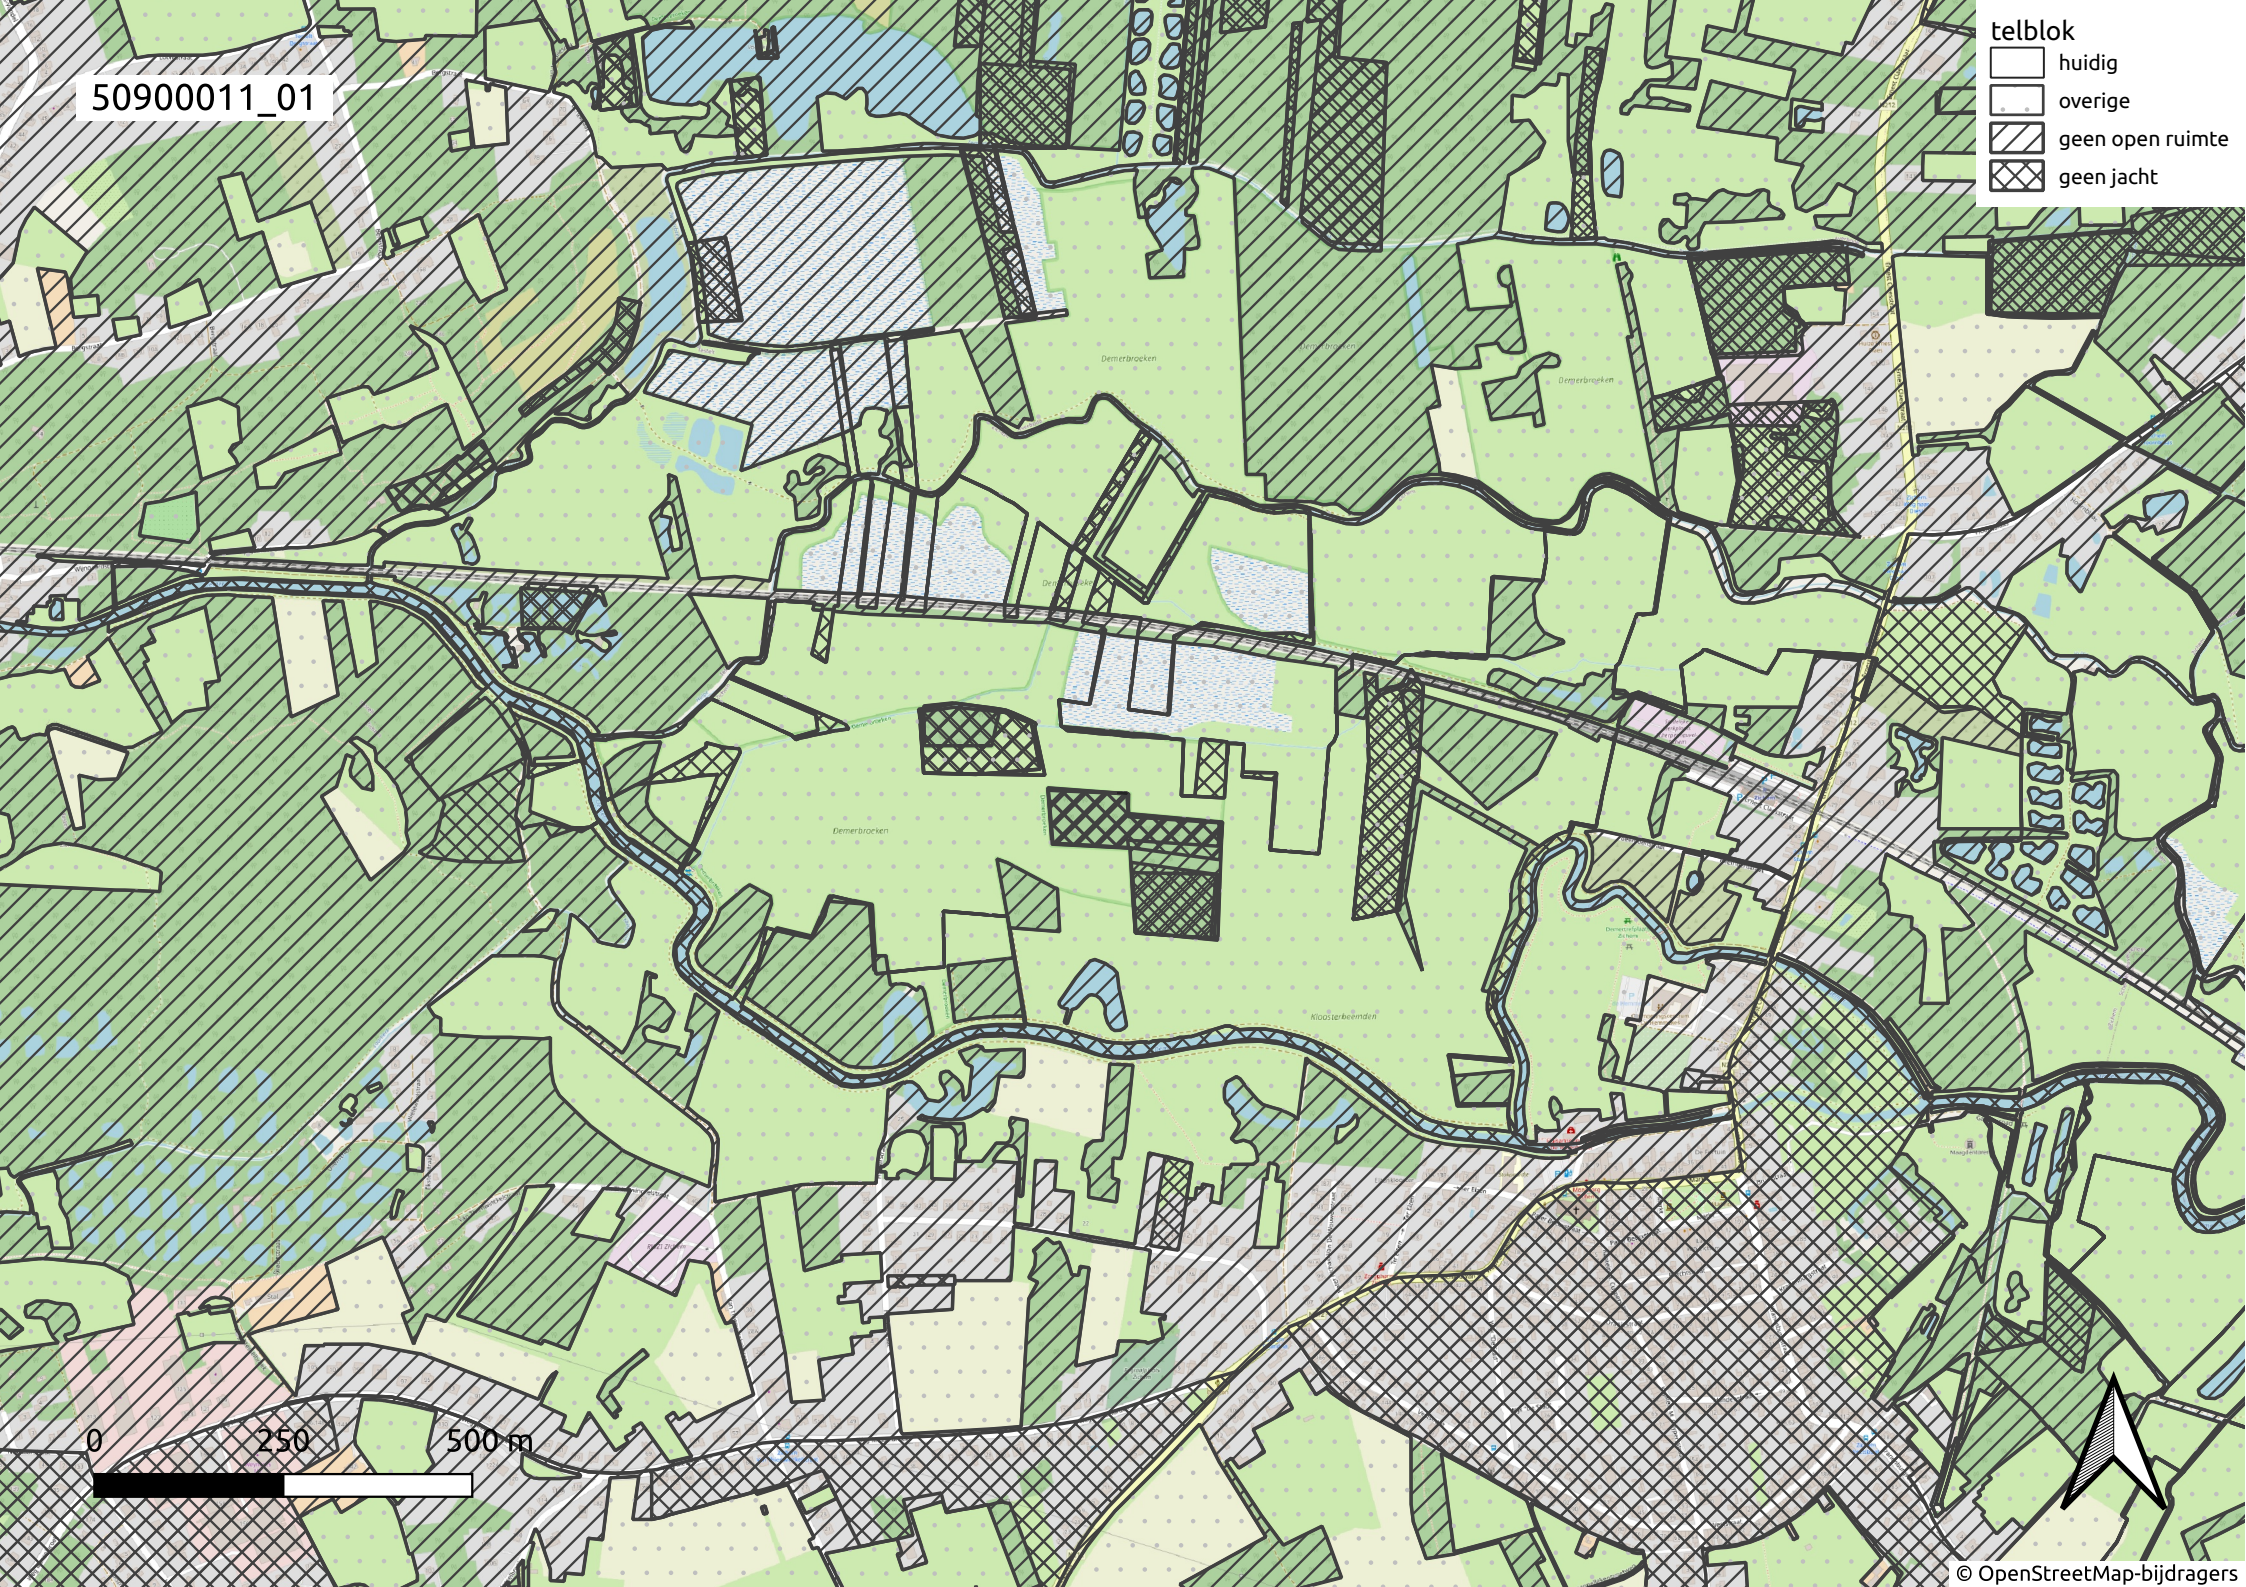

50900011_01

- telblok
- huidig
 - overige
 - ▨ geen open ruimte
 - ▩ geen jacht

0 250 500 m