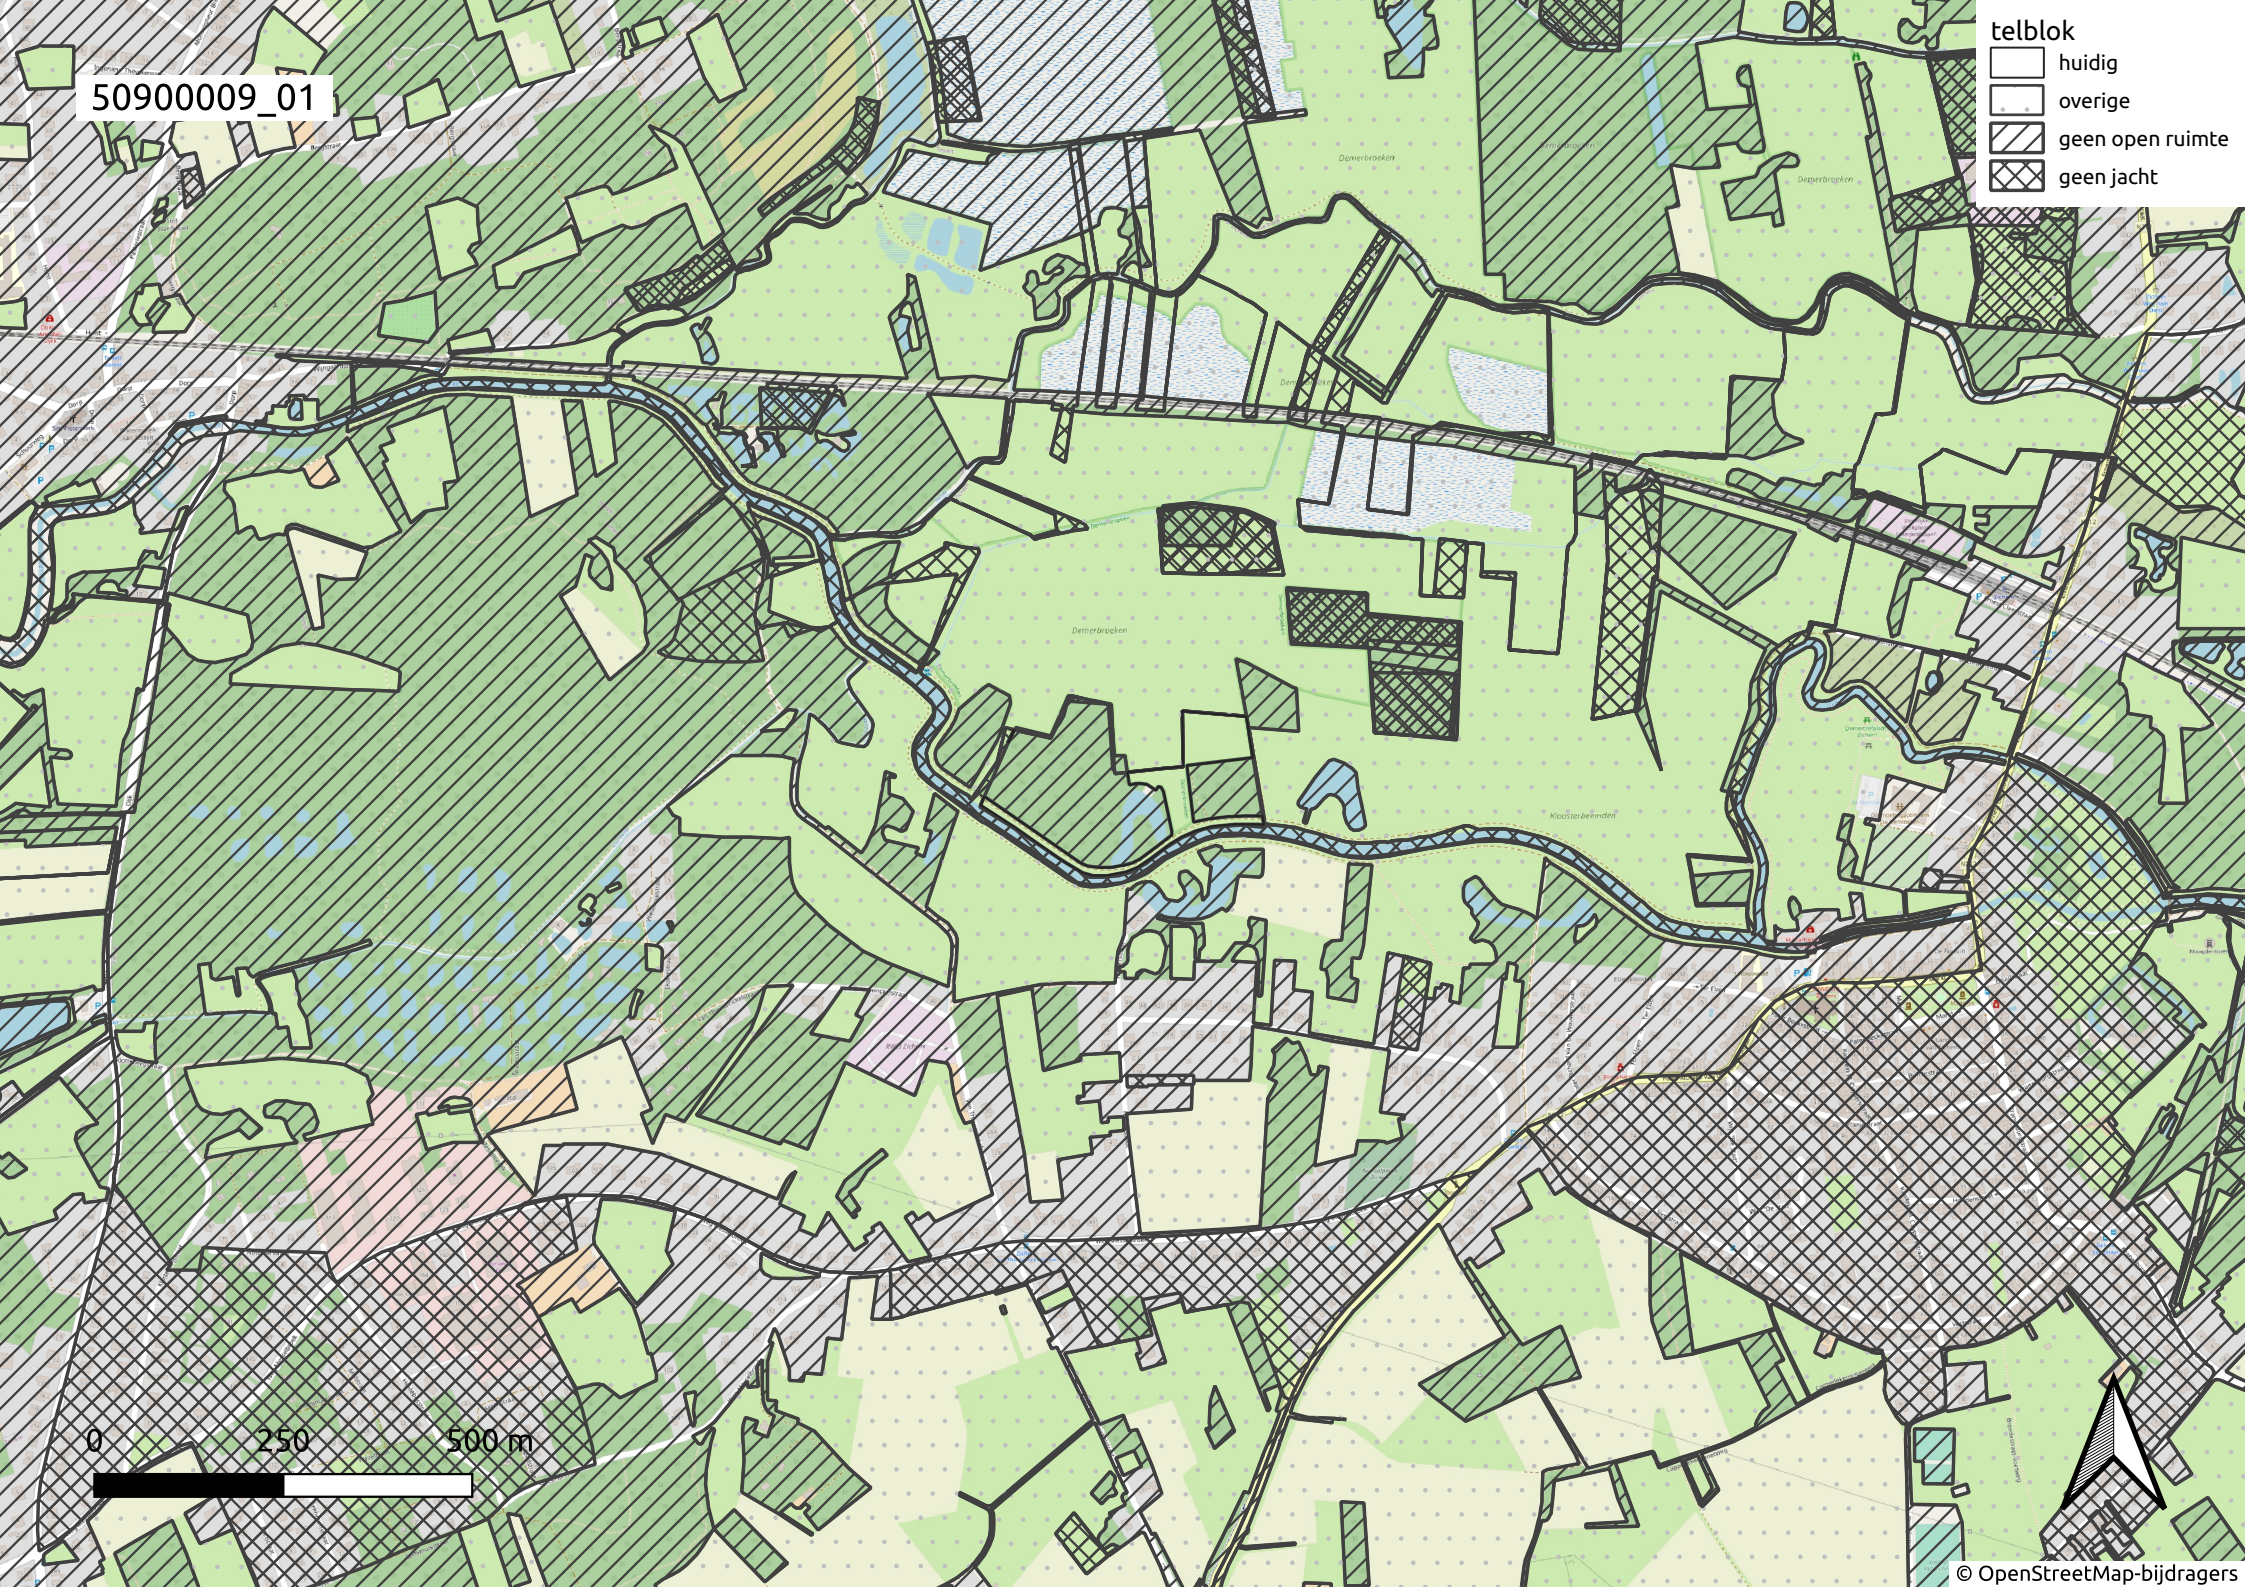

50900009_01

- telblok
- huidig
 - overige
 - ▨ geen open ruimte
 - ▩ geen jacht

0 250 500 m