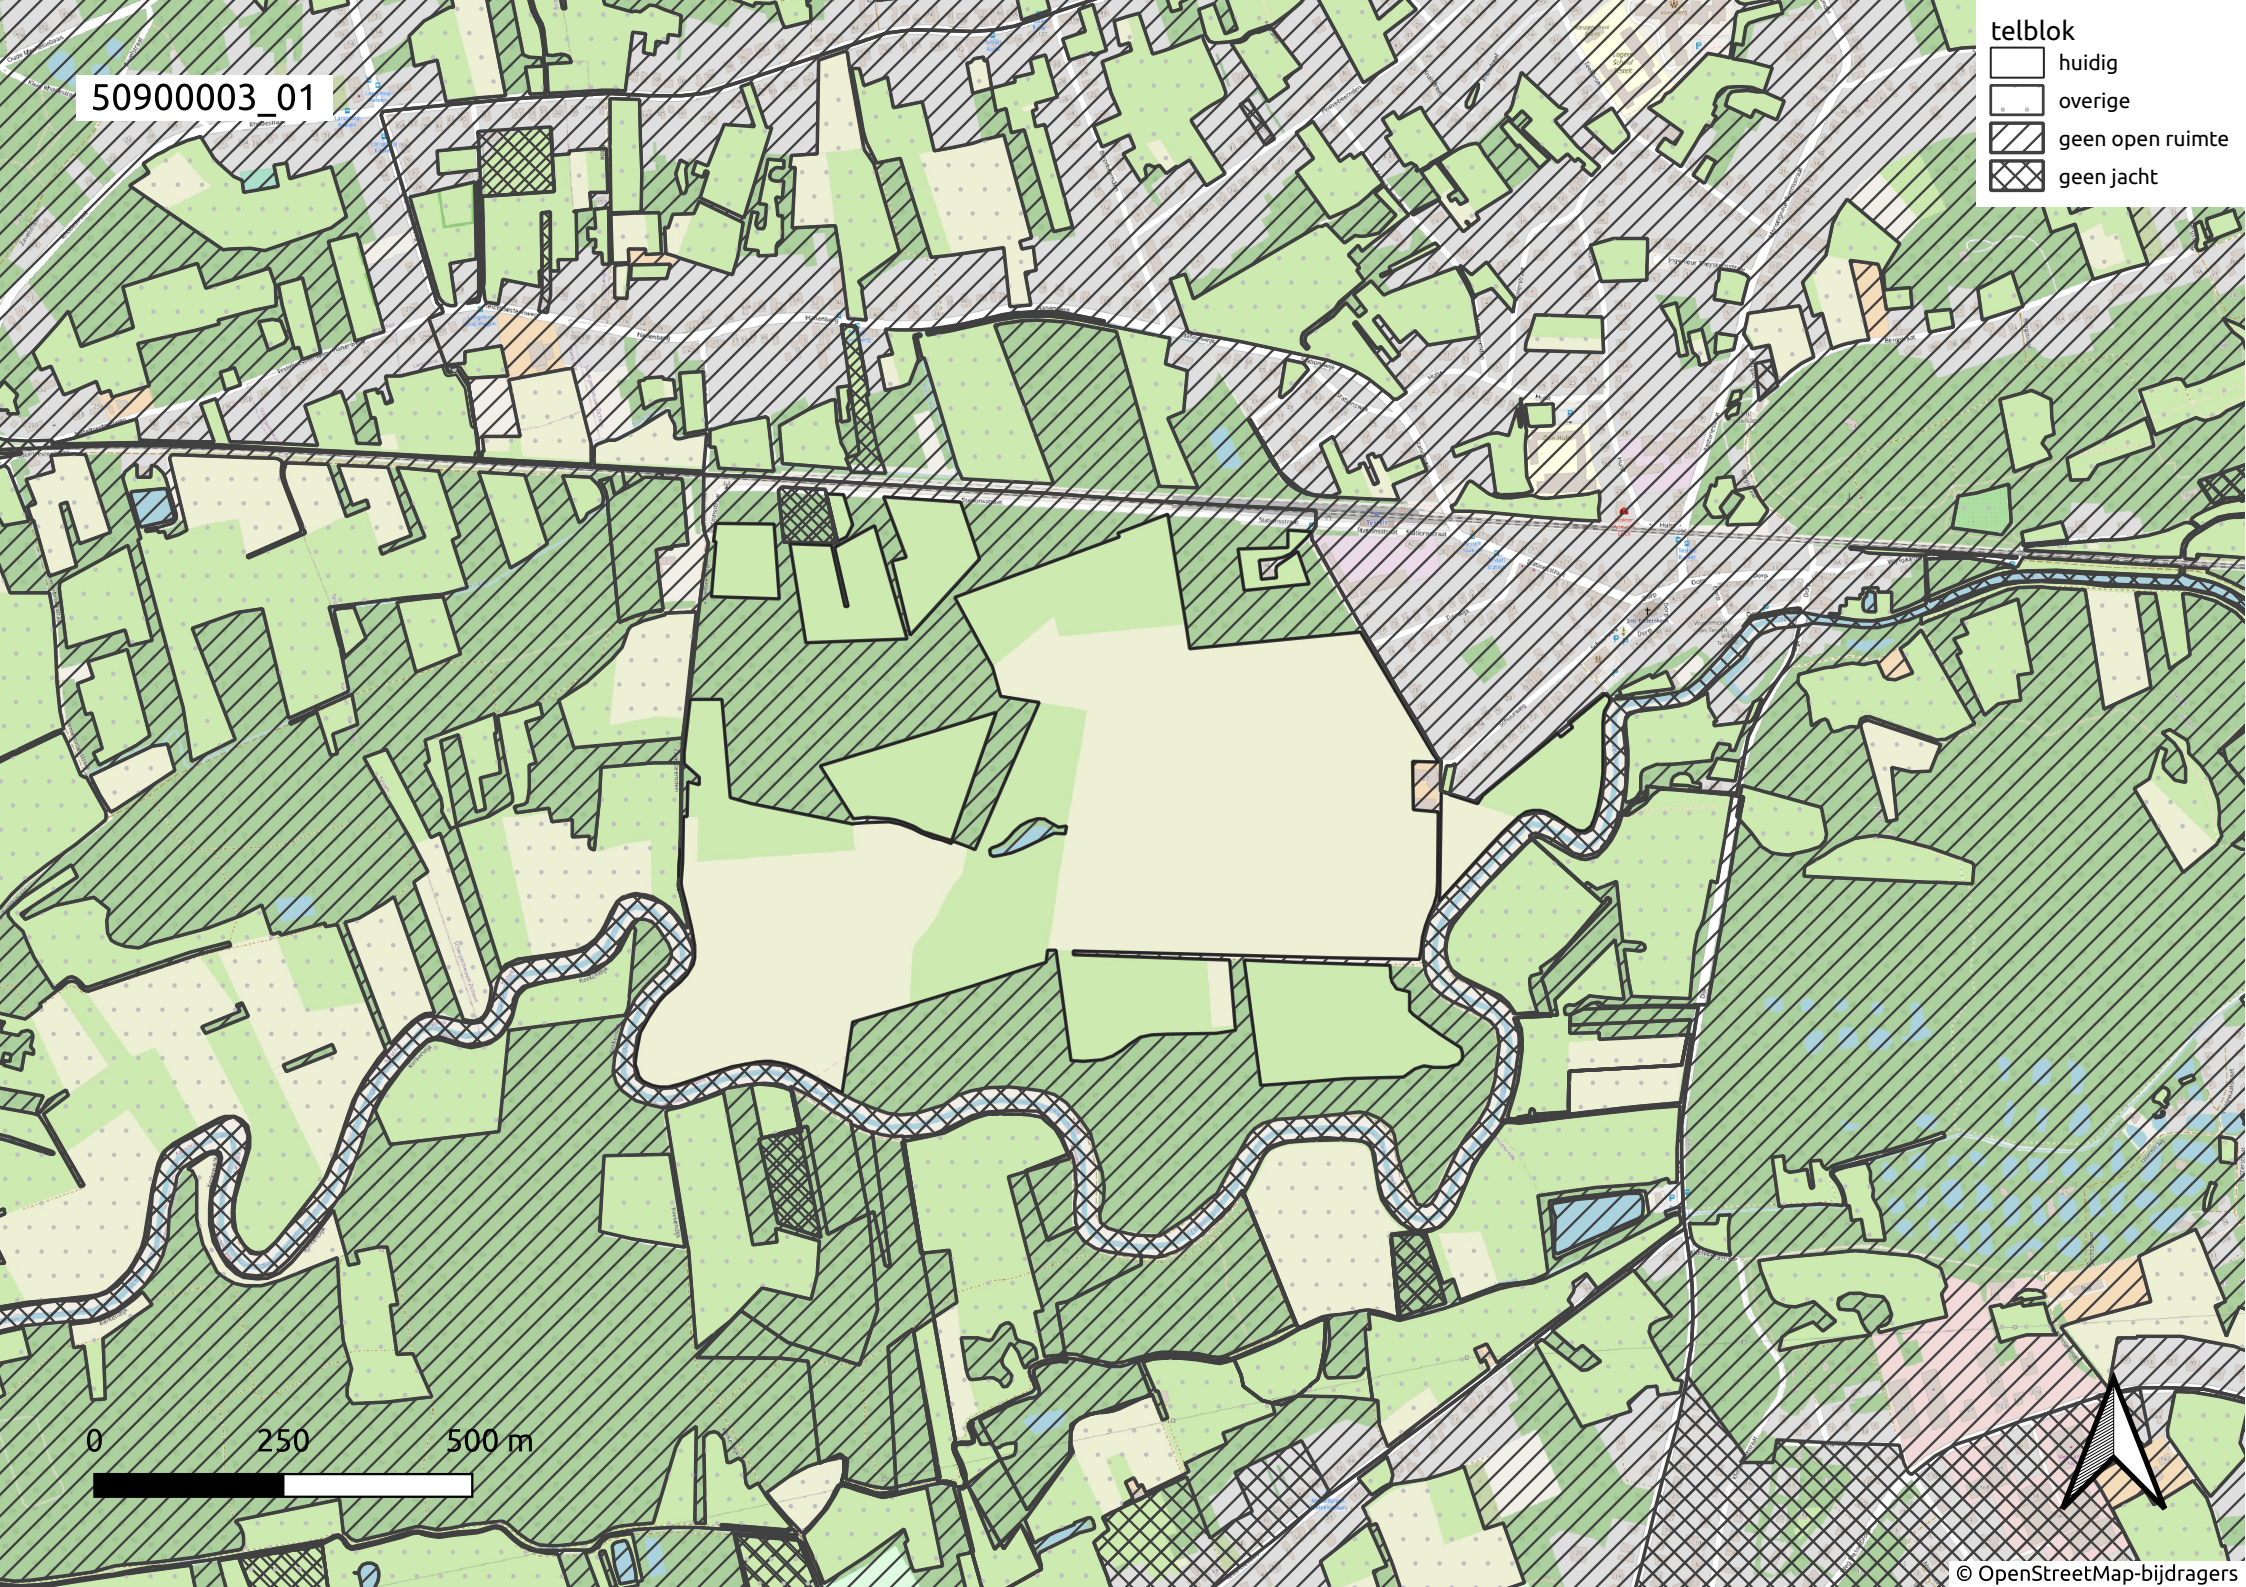

50900003\_01

- telblok
- huidig
  - overige
  - geen open ruimte
  - geen jacht

0 250 500 m