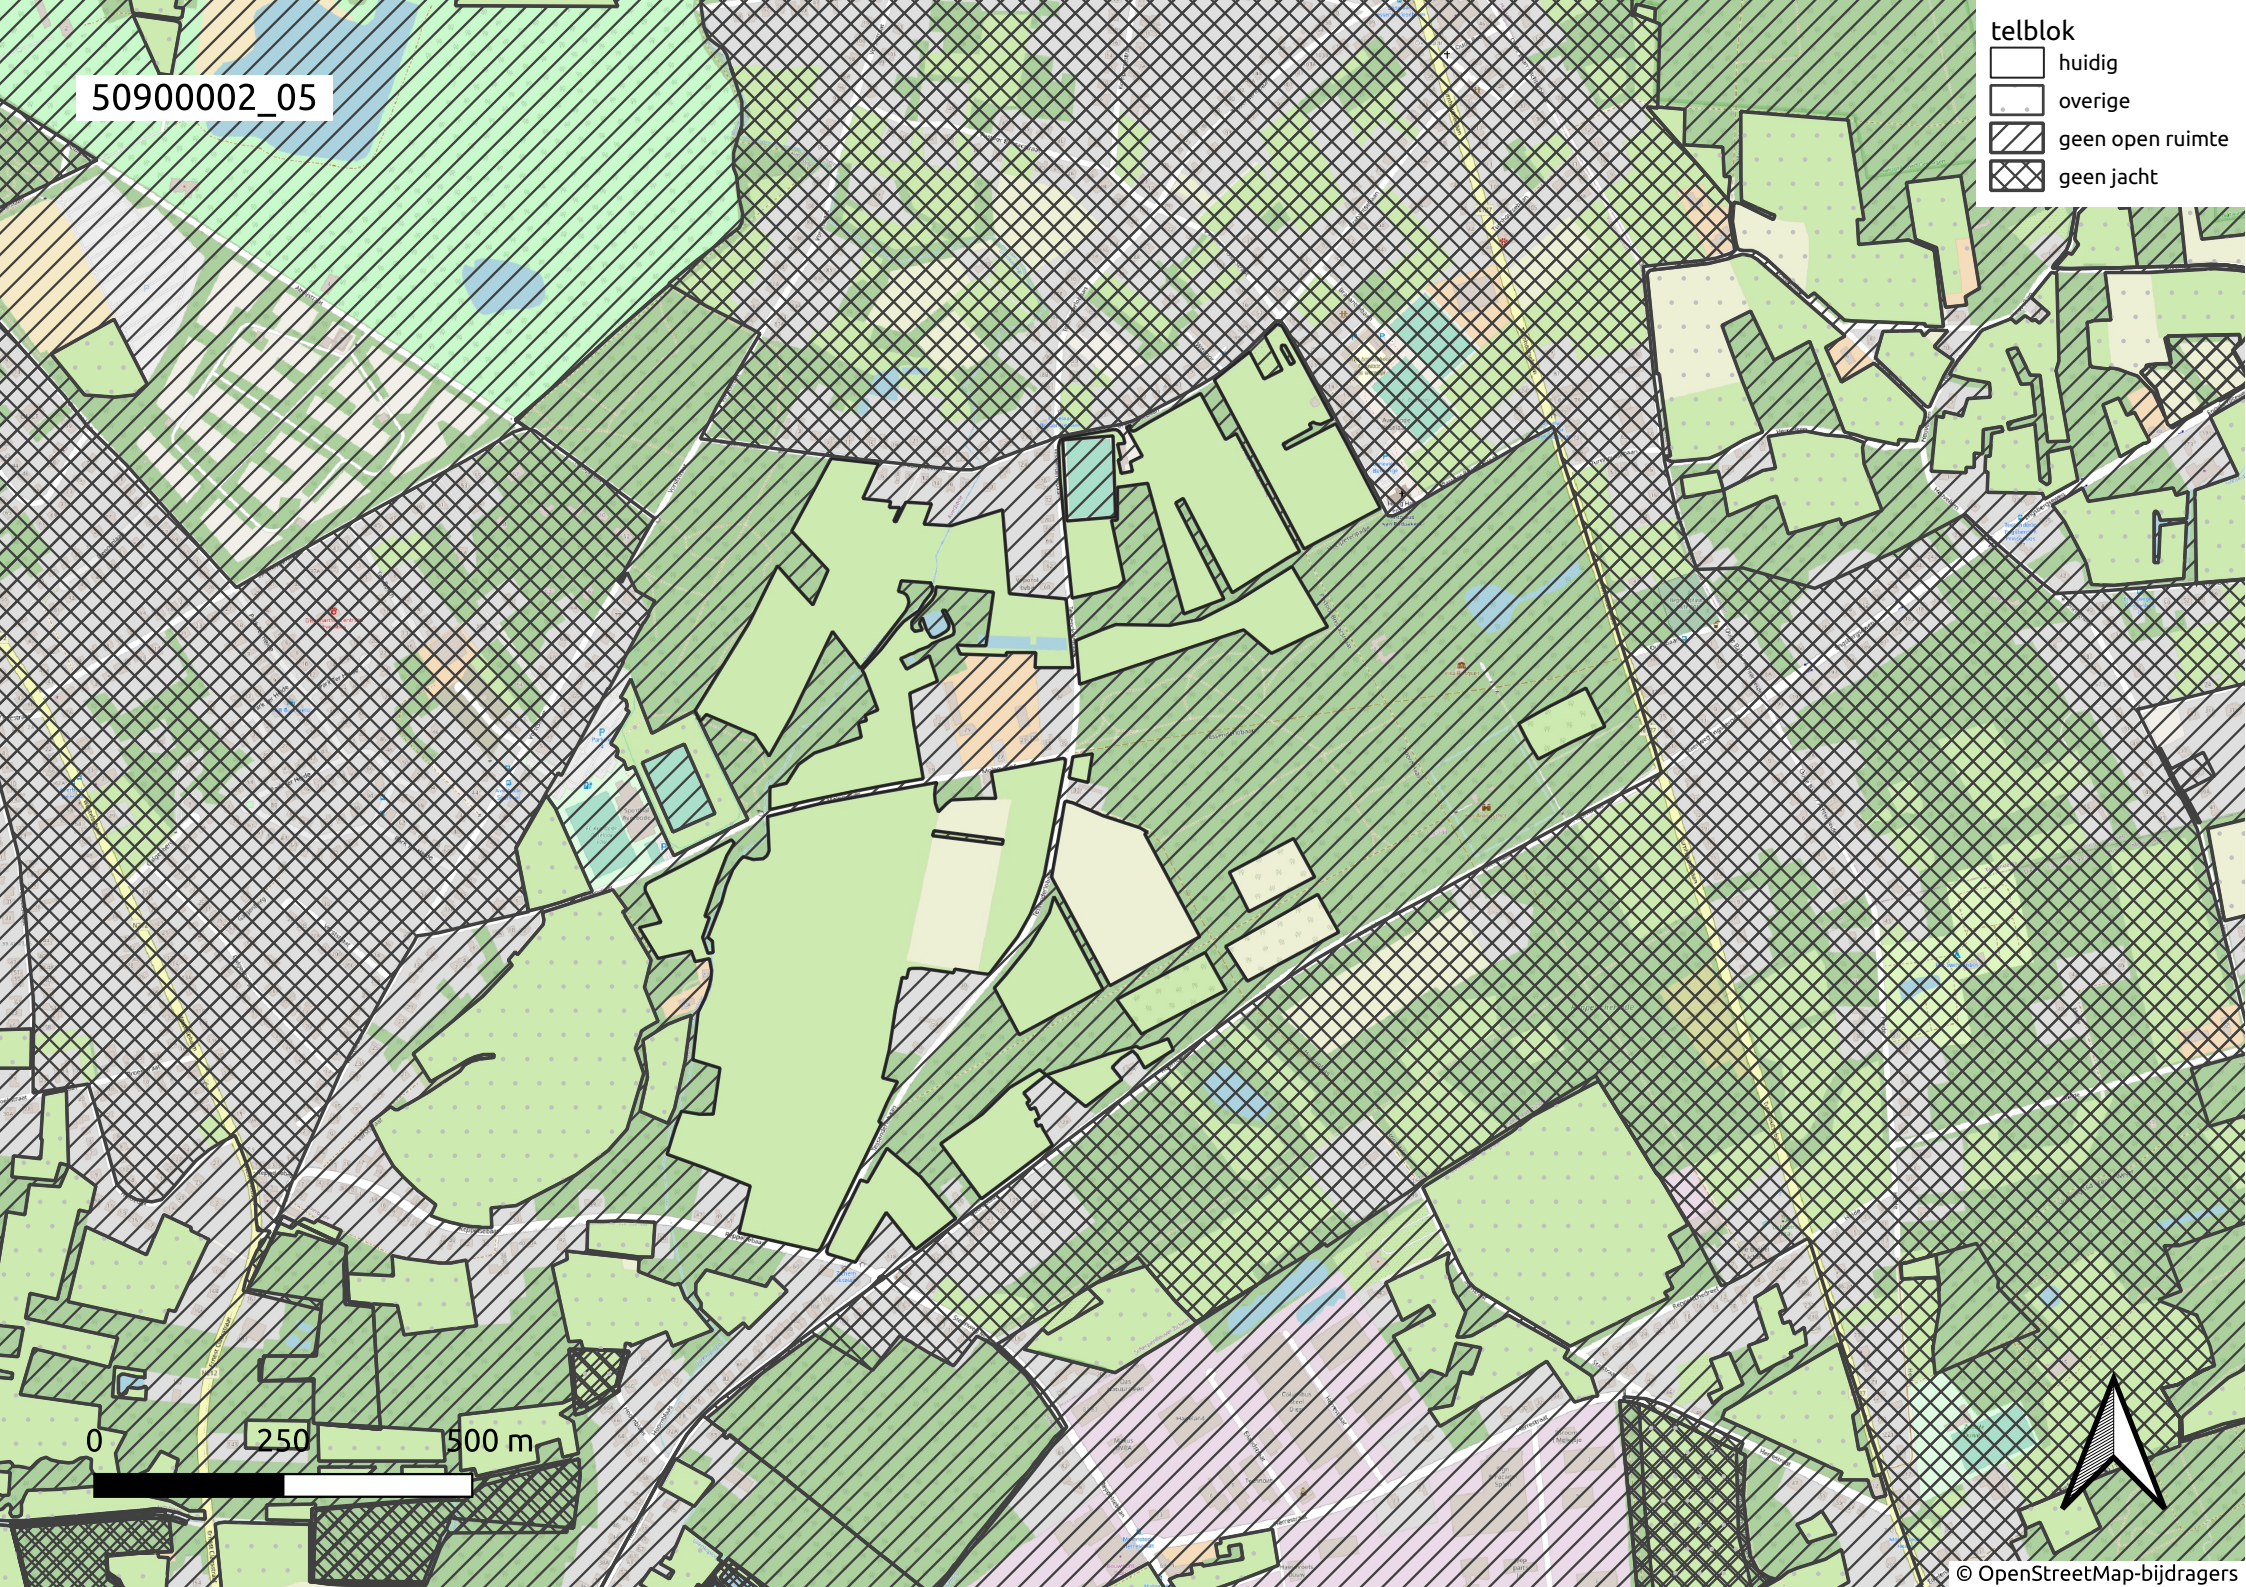

0 250 500 m

50900002_04

- telblok
- huidig
 - overige
 - geen open ruimte
 - geen jacht

0 250 500 m

50900002_05

- telblok
- huidig
 - overige
 - geen open ruimte
 - geen jacht

0 250 500 m

50900002_06

- telblok
- ▭ huidig
 - ▭ overige
 - ▨ geen open ruimte
 - ▩ geen jacht

0 250 500 m