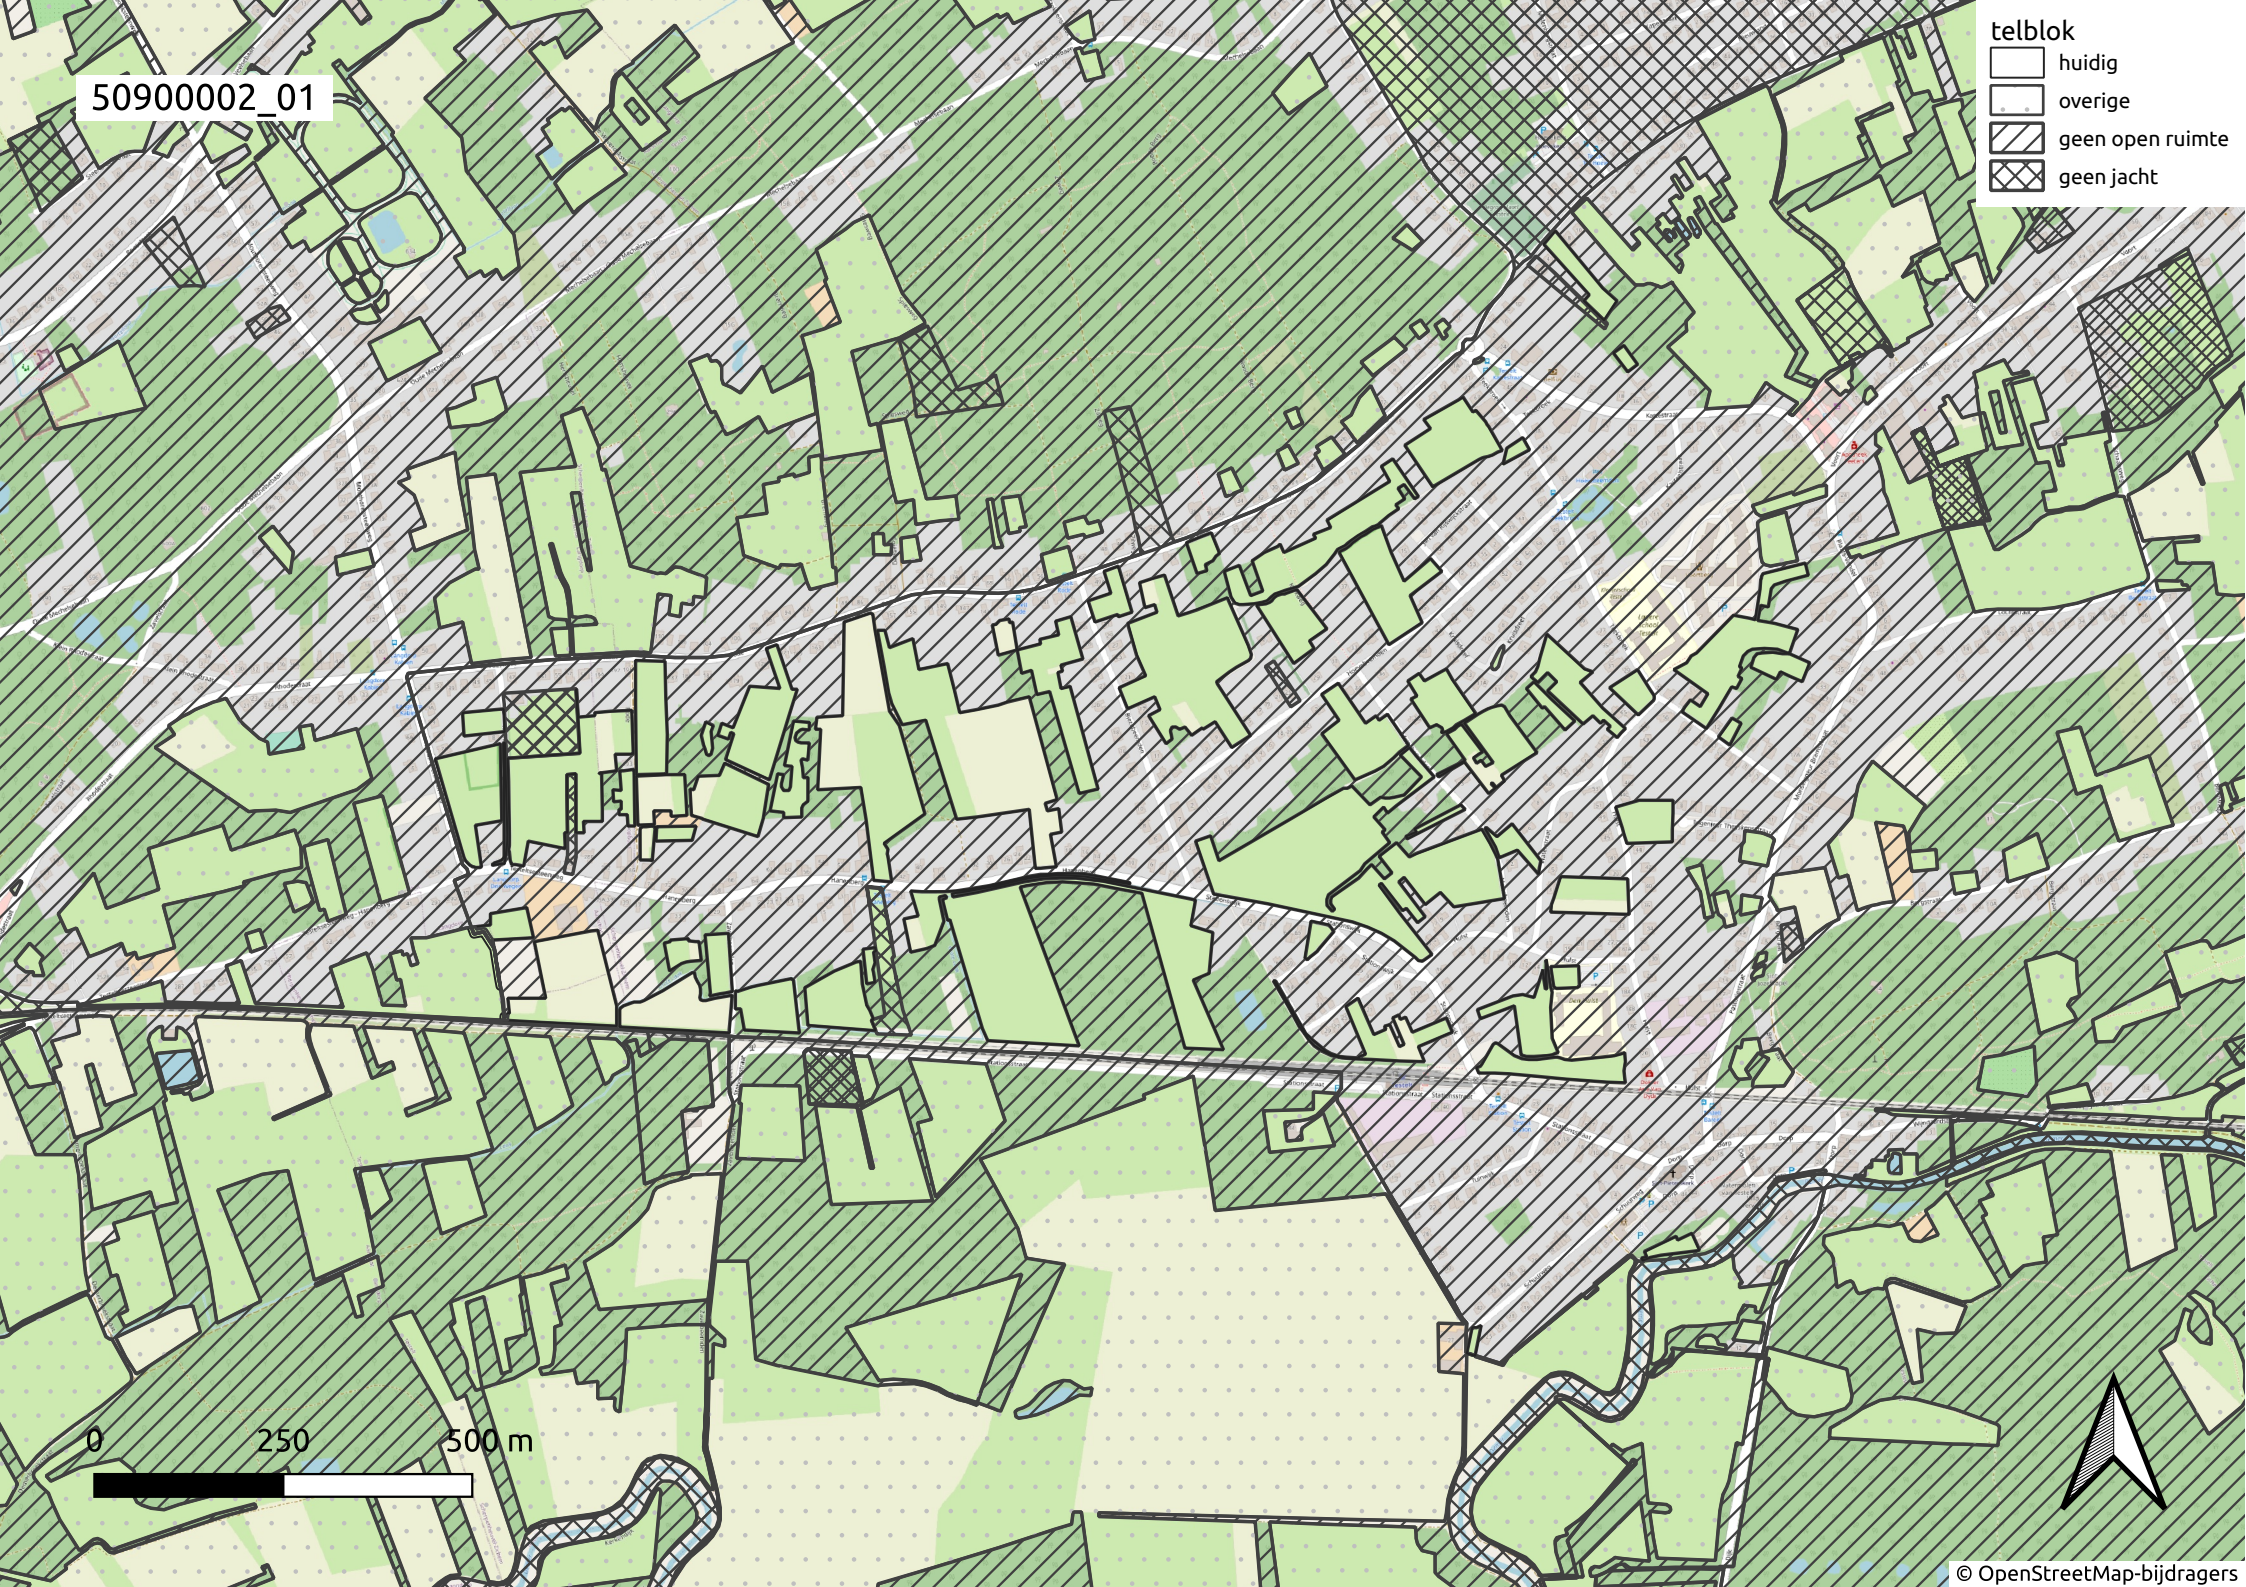

50900002_01

- telblok
- ▭ huidig
 - ▭ overige
 - ▨ geen open ruimte
 - ▩ geen jacht

0 250 500 m

50900002_02

- telblok
- huidig
 - overige
 - geen open ruimte
 - geen jacht

50900002_03

- telblok
- huidig
 - overige
 - geen open ruimte
 - geen jacht

0 250 500 m

50900002_04

- telblok
- huidig
 - overige
 - geen open ruimte
 - geen jacht

0 250 500 m

50900002_05

- telblok
- huidig
 - overige
 - geen open ruimte
 - geen jacht

0 250 500 m

50900002_06

- telblok
- ▭ huidig
 - ▭ overige
 - ▨ geen open ruimte
 - ▩ geen jacht

0 250 500 m